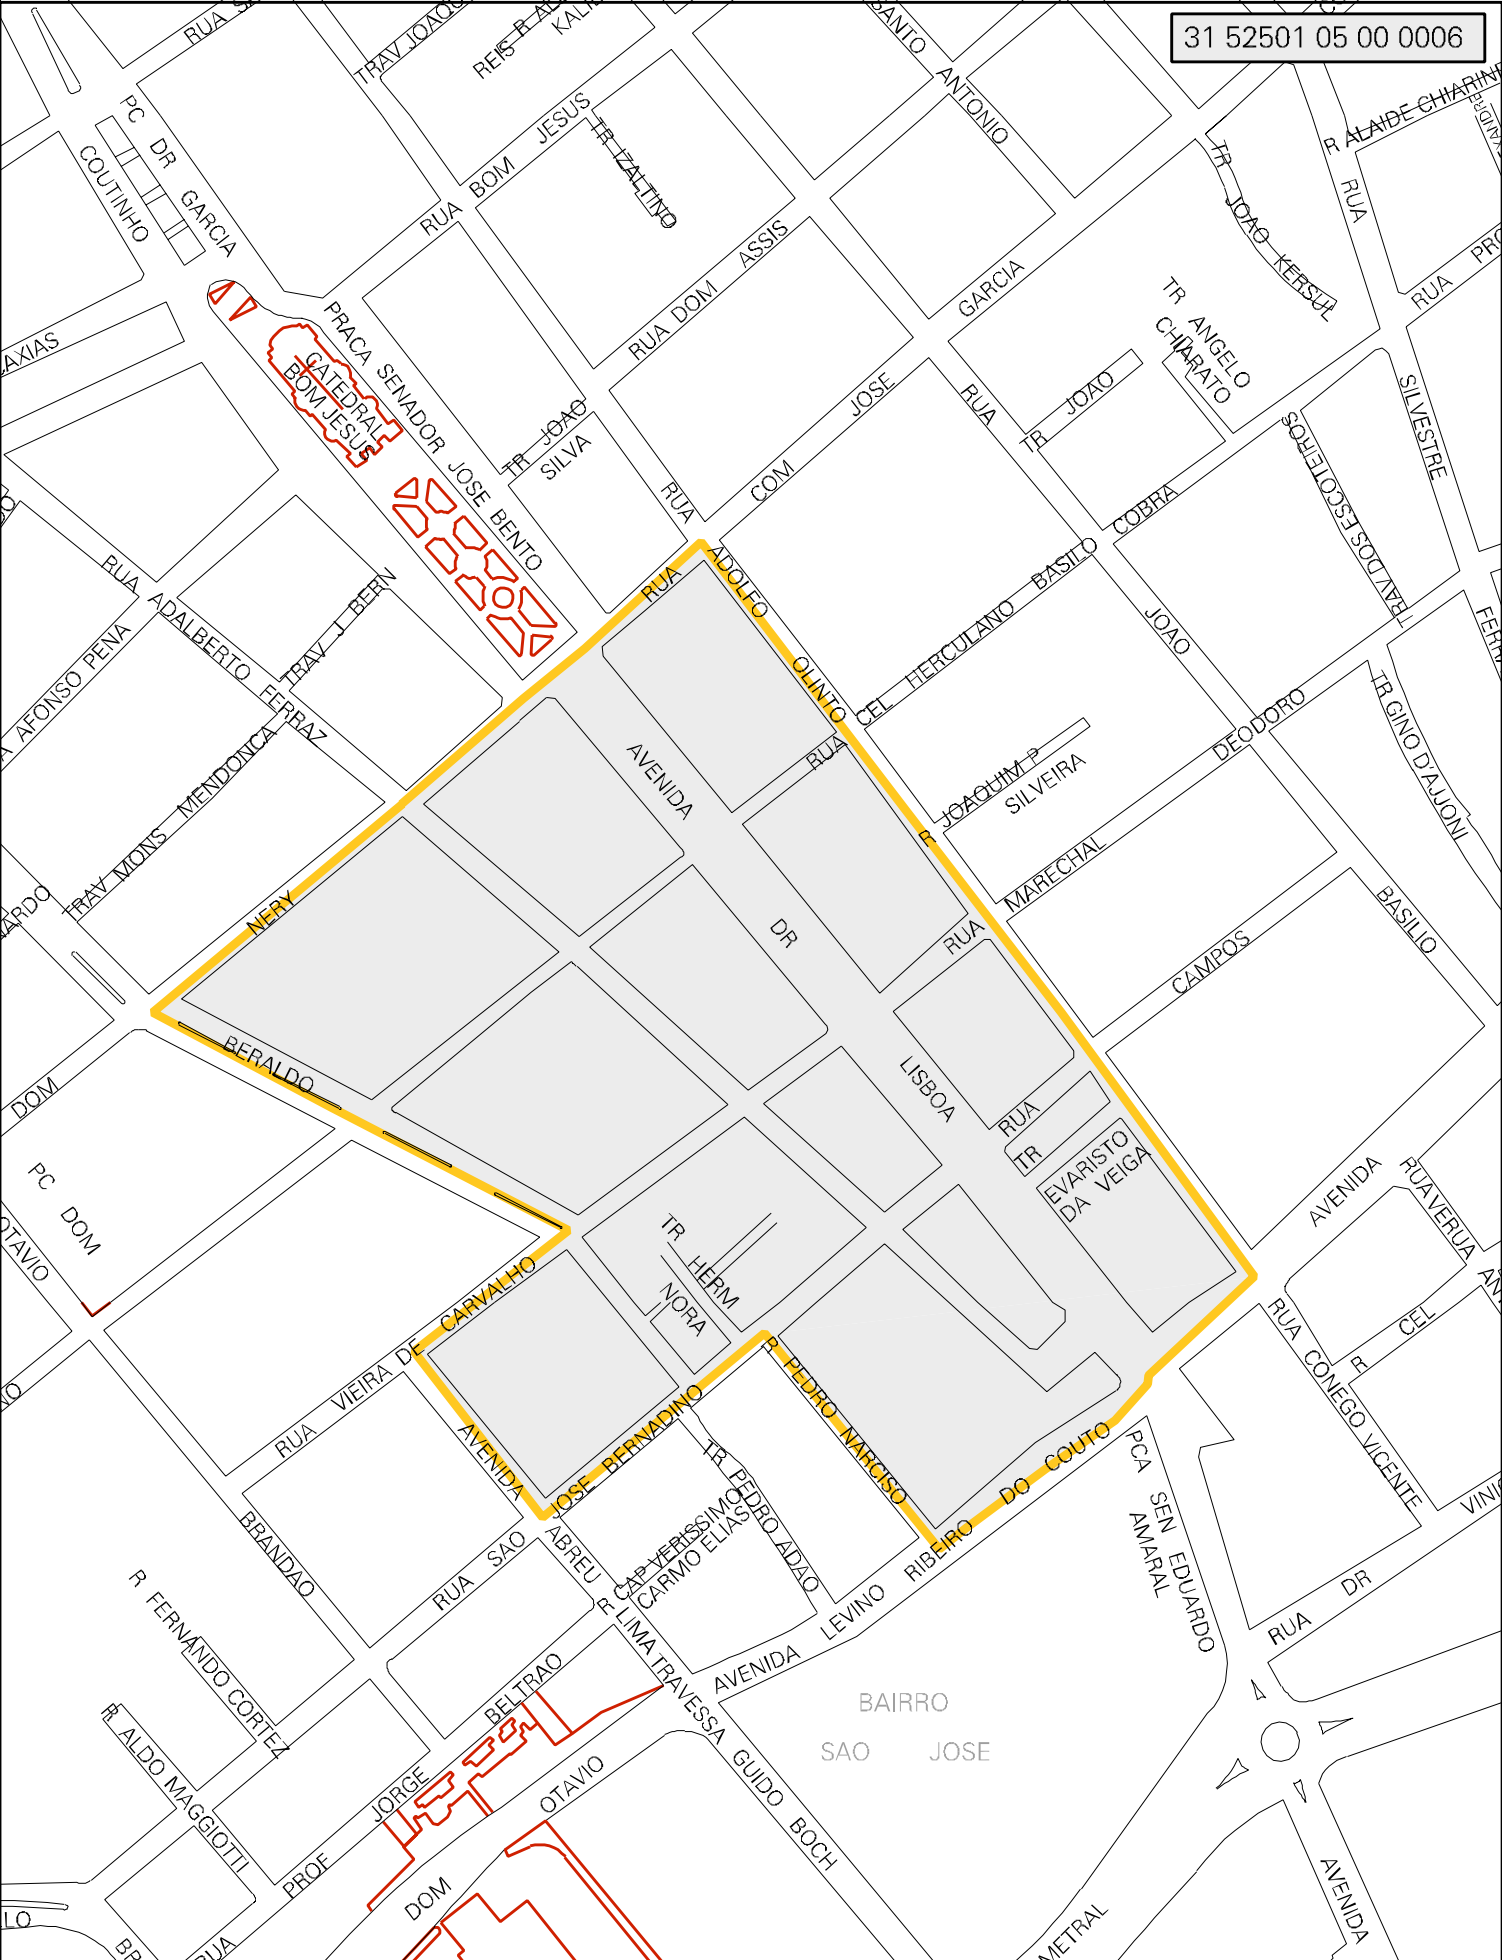

31 52501 05 00 0006

MUNICIPIO: 52501 - POUSO ALEGRE  
 DISTRITO: 05 - POUSO ALEGRE  
 SUBDISTRITO: 00  
 SETOR: 0006 SITUACAO: 10

ESTADO DE MINAS GERAIS  
 MAPA DE SETOR URBANO - MSU  
 ESCALA: 1 : 3184