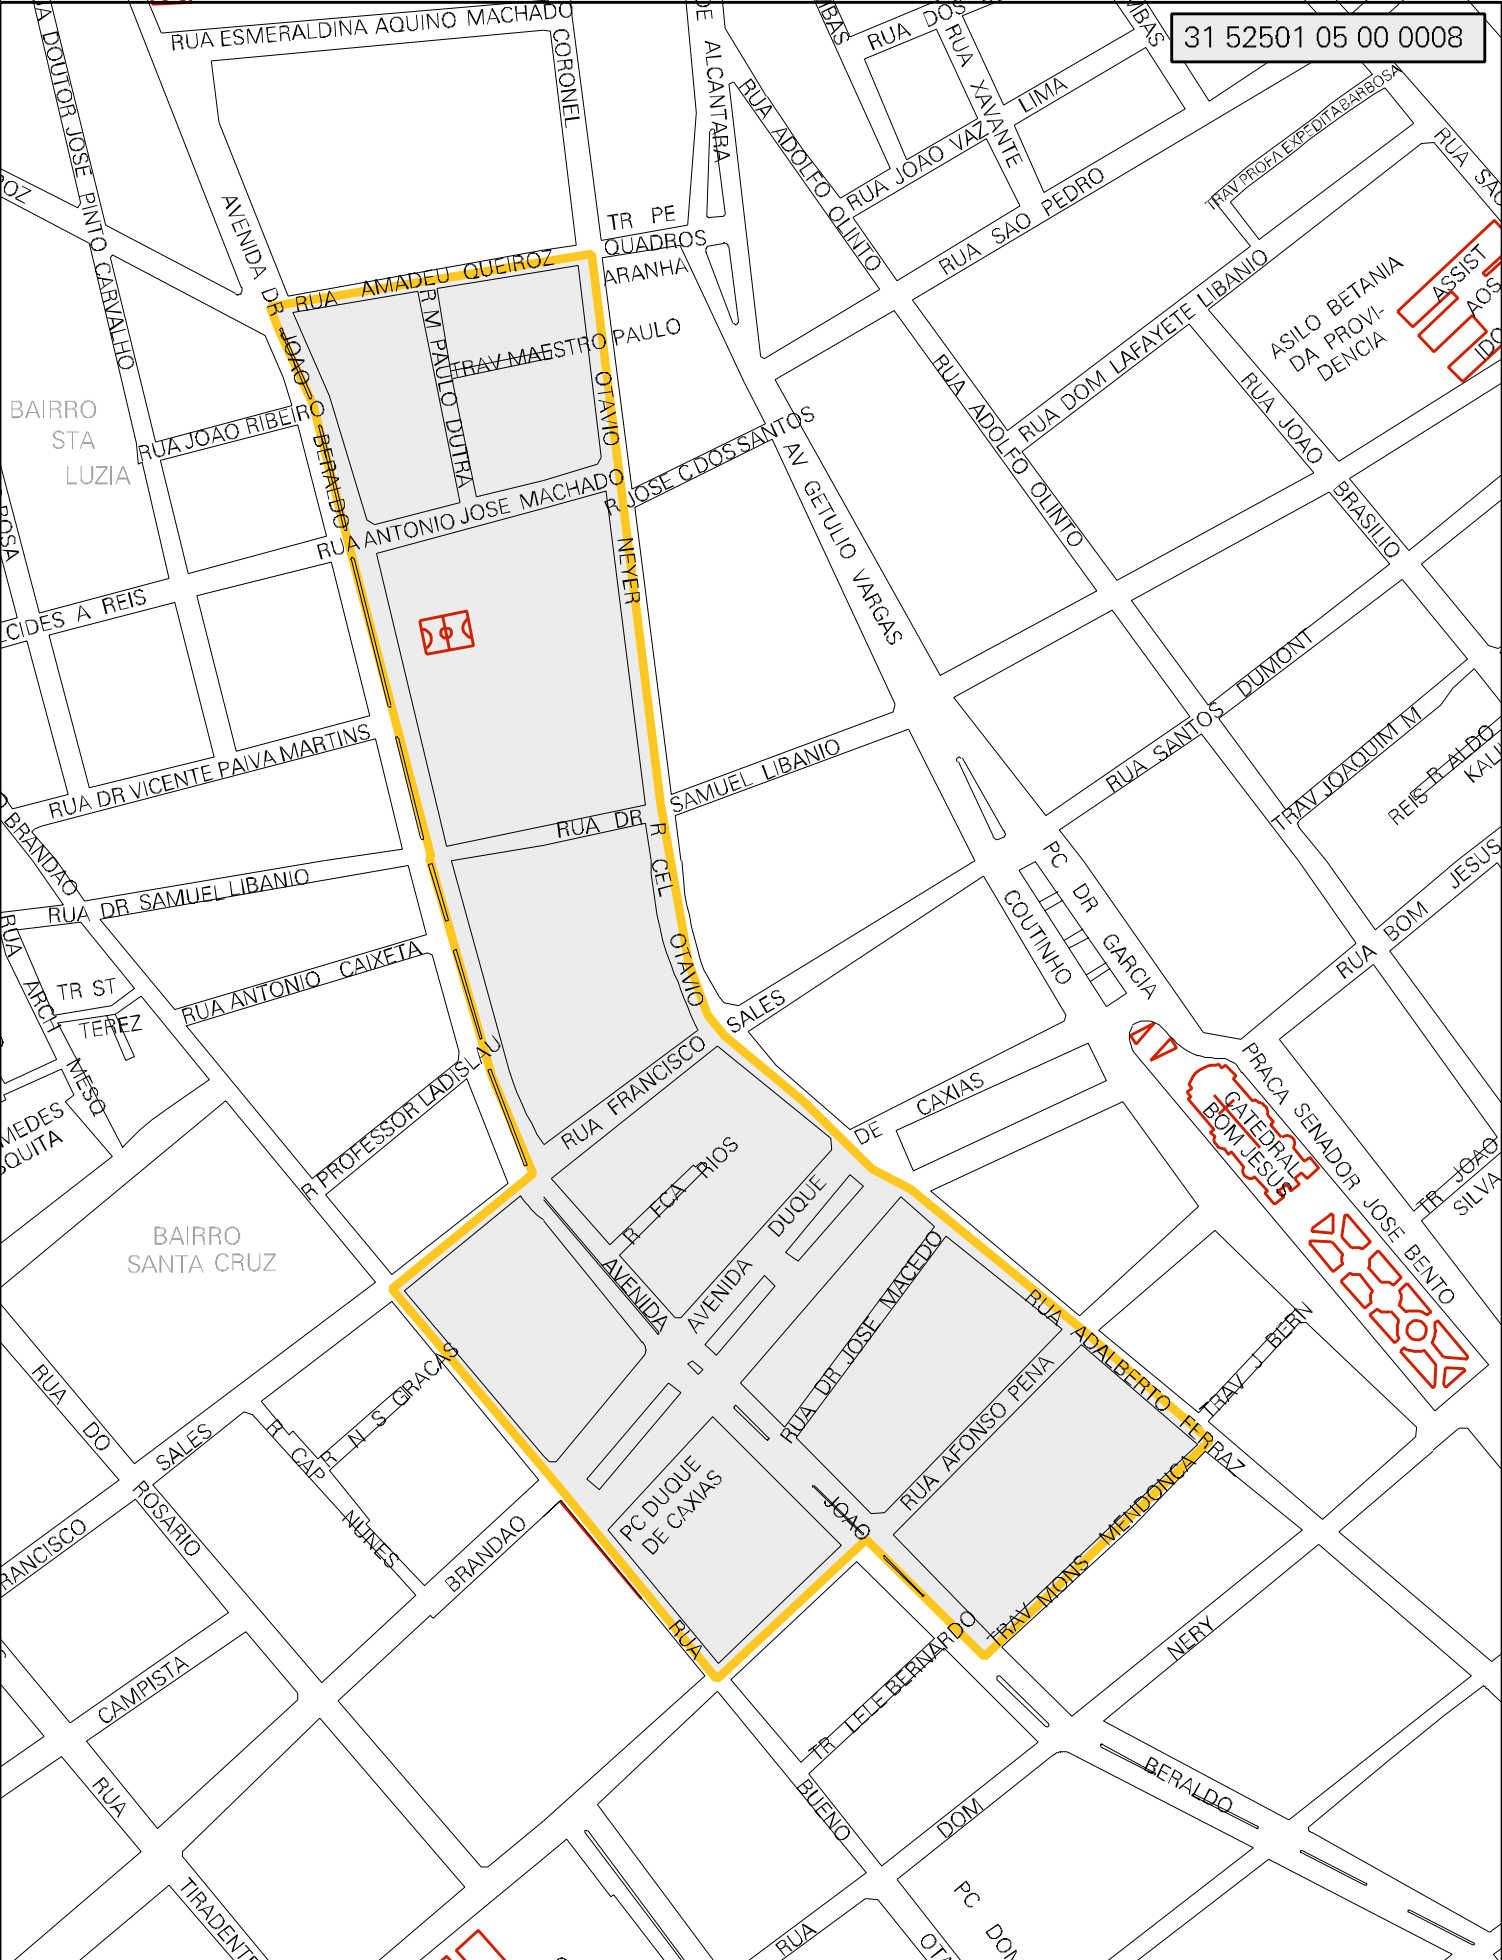

31 52501 05 00 0008

MUNICIPIO: 52501 - POUSO ALEGRE
 DISTRITO: 05 - POUSO ALEGRE
 SUBDISTRITO: 00
 SETOR: 0008 SITUACAO: 10

ESTADO DE MINAS GERAIS
 MAPA DE SETOR URBANO - MSU
 ESCALA: 1 : 3268