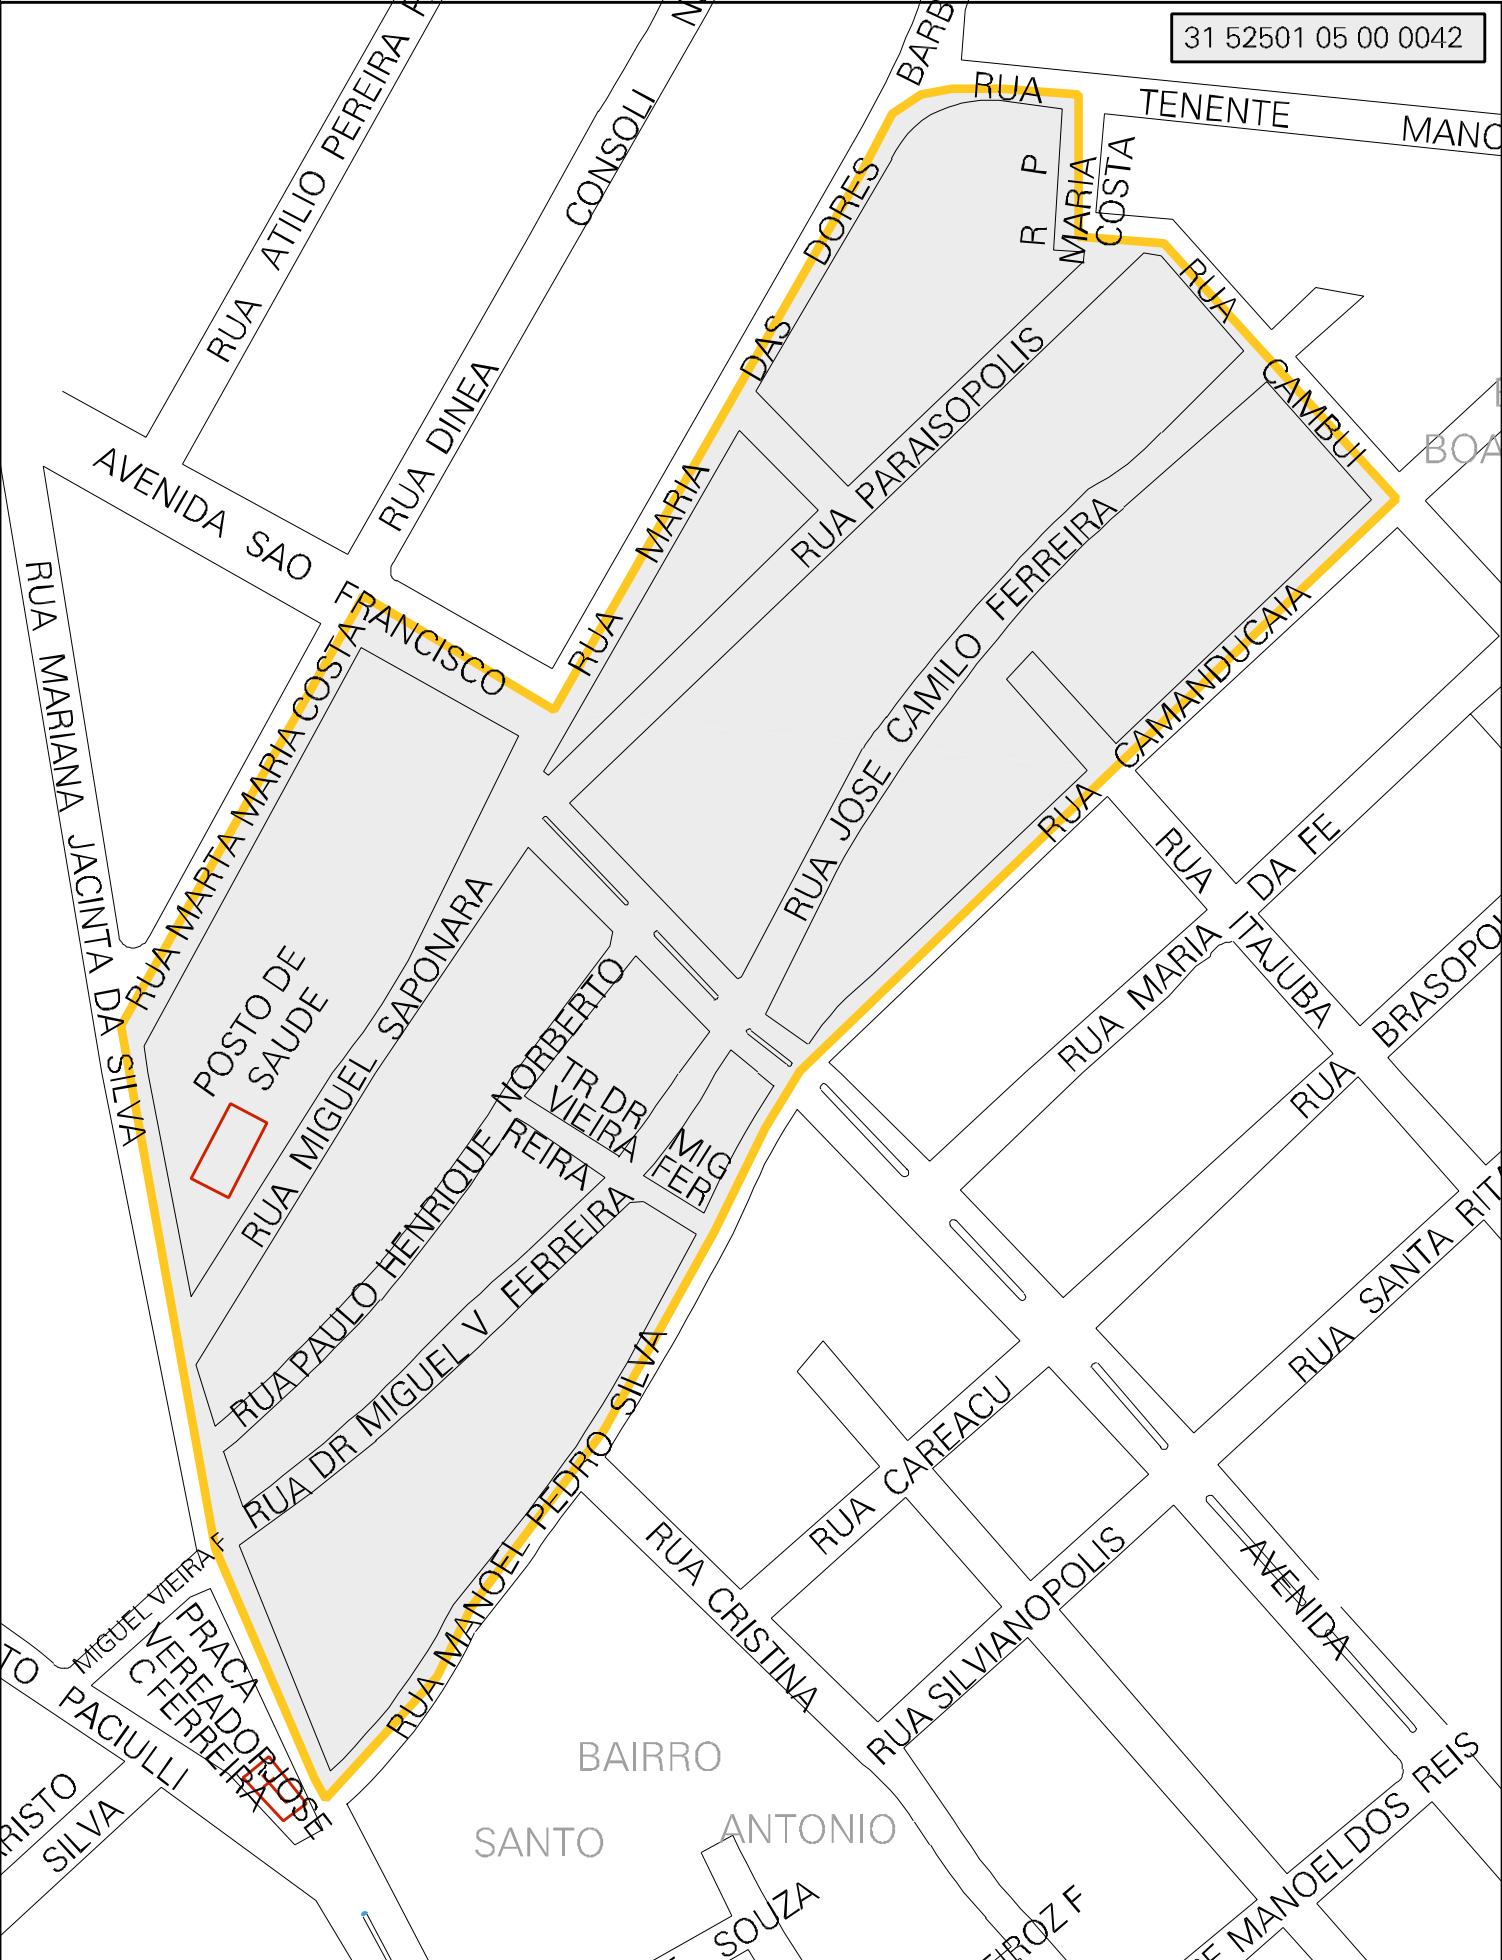

31 52501 05 00 0042

MUNICIPIO: 52501 - POUSO ALEGRE
 DISTRITO: 05 - POUSO ALEGRE
 SUBDISTRITO: 00
 SETOR: 0042 SITUACAO: 10

ESTADO DE MINAS GERAIS
 MAPA DE SETOR URBANO - MSU
 ESCALA: 1 : 1978