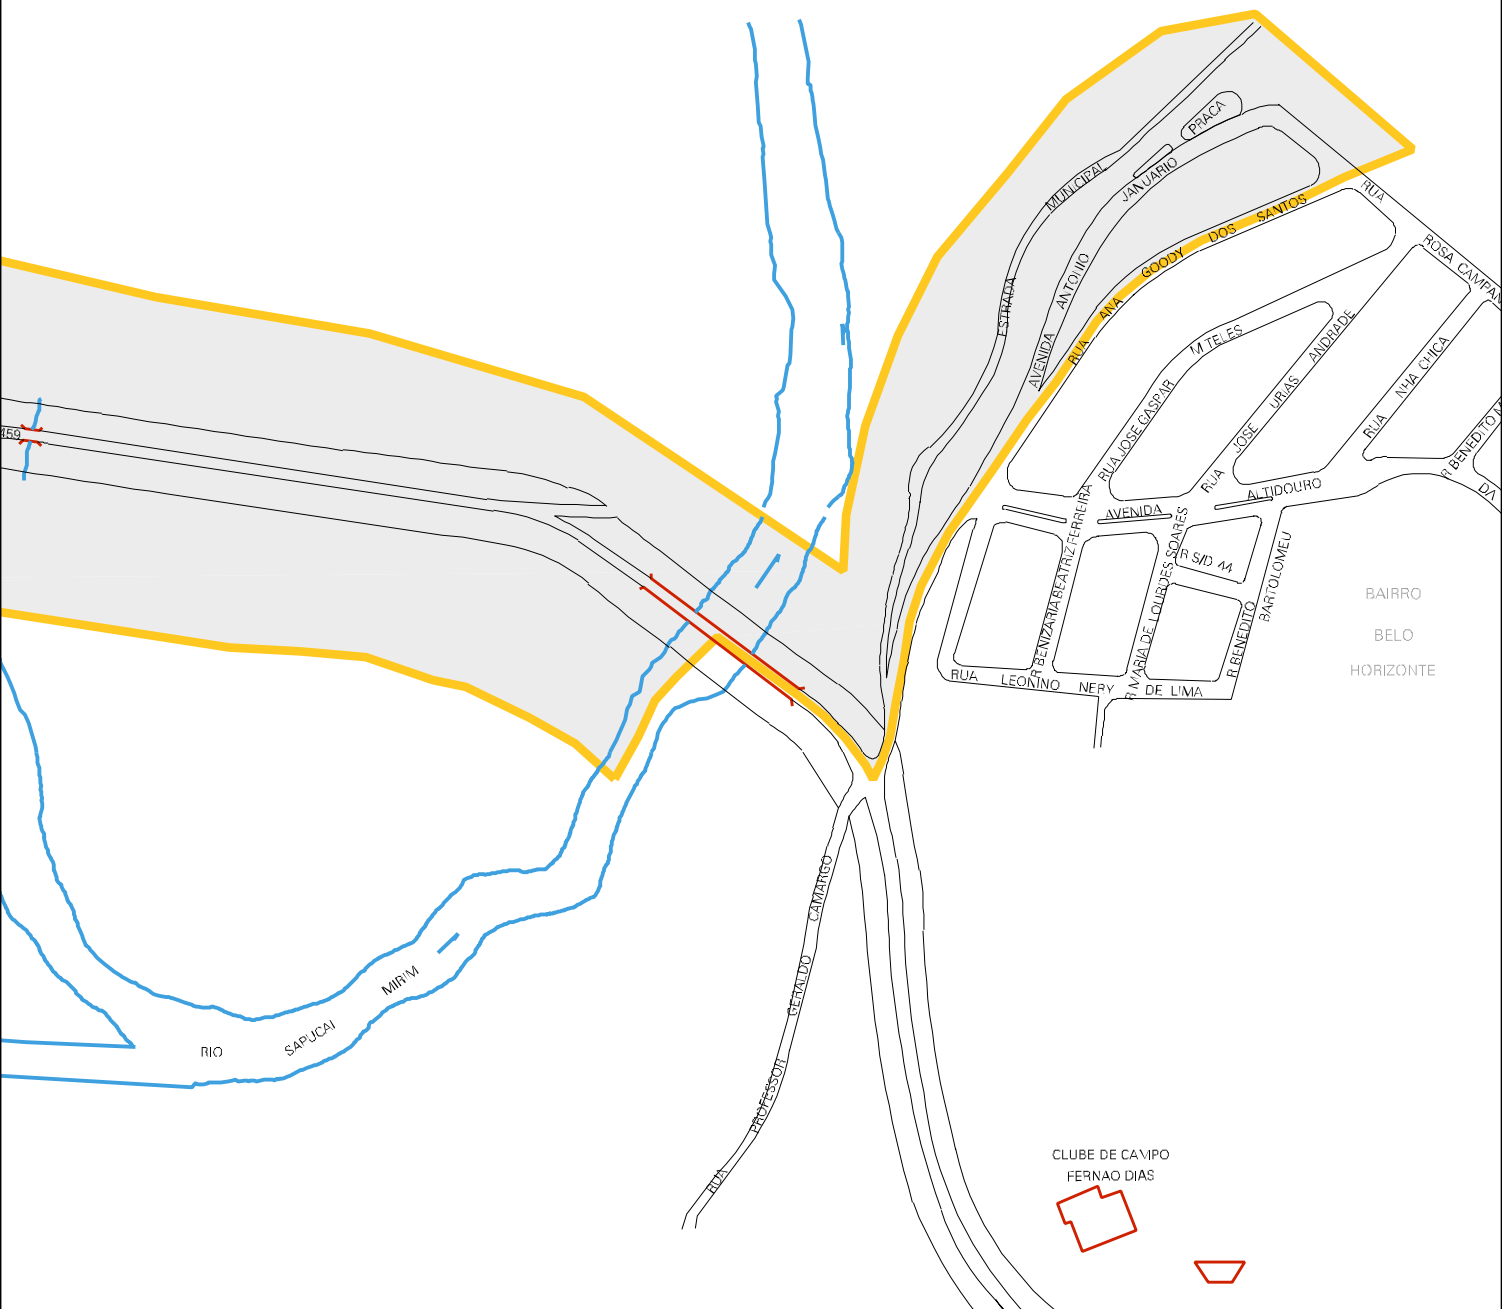

JOSE BERALDO AMARAL
 RIBEIRO COLINHO
 PERSIANO
 COLINHO
 TANAS
 GALVÃO
 RUA DR SAMUEL S. COLINHO
 AVENIDA
 R. ROSELY ANANIAS
 VILA
 RUA I
 RUA
 FRIANO FREITAS CARDOSO

BAIRRO
 FATIMA III

RUA JOSE
 RUA
 LUIZ RODRIGUES
 RUA CIBO HEZANINO OLIVEIRA
 RUA OSWALDO BERNARDES
 R. ARMELIN SCODELLER
 RUA SEBASTIAO FRANCO DE ALMEIDA
 RUA DA ROCHA
 R. JOAO PIRES DE OLIVEIRA
 RUA OSVALDO
 PEDROSO PANHA
 R. JOSE CAMILO LUIZ DA ROCHA
 RUA ANTONIO
 RUA SCODELLER
 RUA A
 RUA B
 RUA DA VILA R. FERREZ
 R. JOSE BENEDITO DA COSTA
 R. JULIANA CONCEICAO MARIANO
 R. MIGUEL DA COSTA
 RUA T
 RUA 2
 RUA 3
 RUA 4
 RUA 5
 RUA 6
 RUA 7

CEMIG

BAIRRO
 FAISQUEIRA

CEZARIO SCODELLER
 RUA
 RUA ANTONIO
 RUA SCODELLER
 RUA MOYSES LOPEZ FLEO
 RUA T

RUA
 ANTONIO
 SCODELLER
 RIBERAO DAS MORTES

FACULDADE DE FILOSOFIA
 LETRAS EUGENIO PACEI

VILA
 IVO
 AVENIDA
 BEATRIZ

FERNANDES CASCELLI

LOTEAMENTO CHIAIRINI

LOTEAMENTO SAO PEDRO

LOCA ARVORE

CENSO AGROPECUARIO 2006
CONTAGEM DA POPULACAO 2007

MUNICIPIO: 52501 - POUSO ALEGRE
 DISTRITO: 05 - POUSO ALEGRE
 SUBDISTRITO: 00
 SETOR: 0058 SITUACAO: 10

ESTADO DE MINAS GERAIS
MAPA DE SETOR URBANO - MSU
ESCALA: 1 : 5129