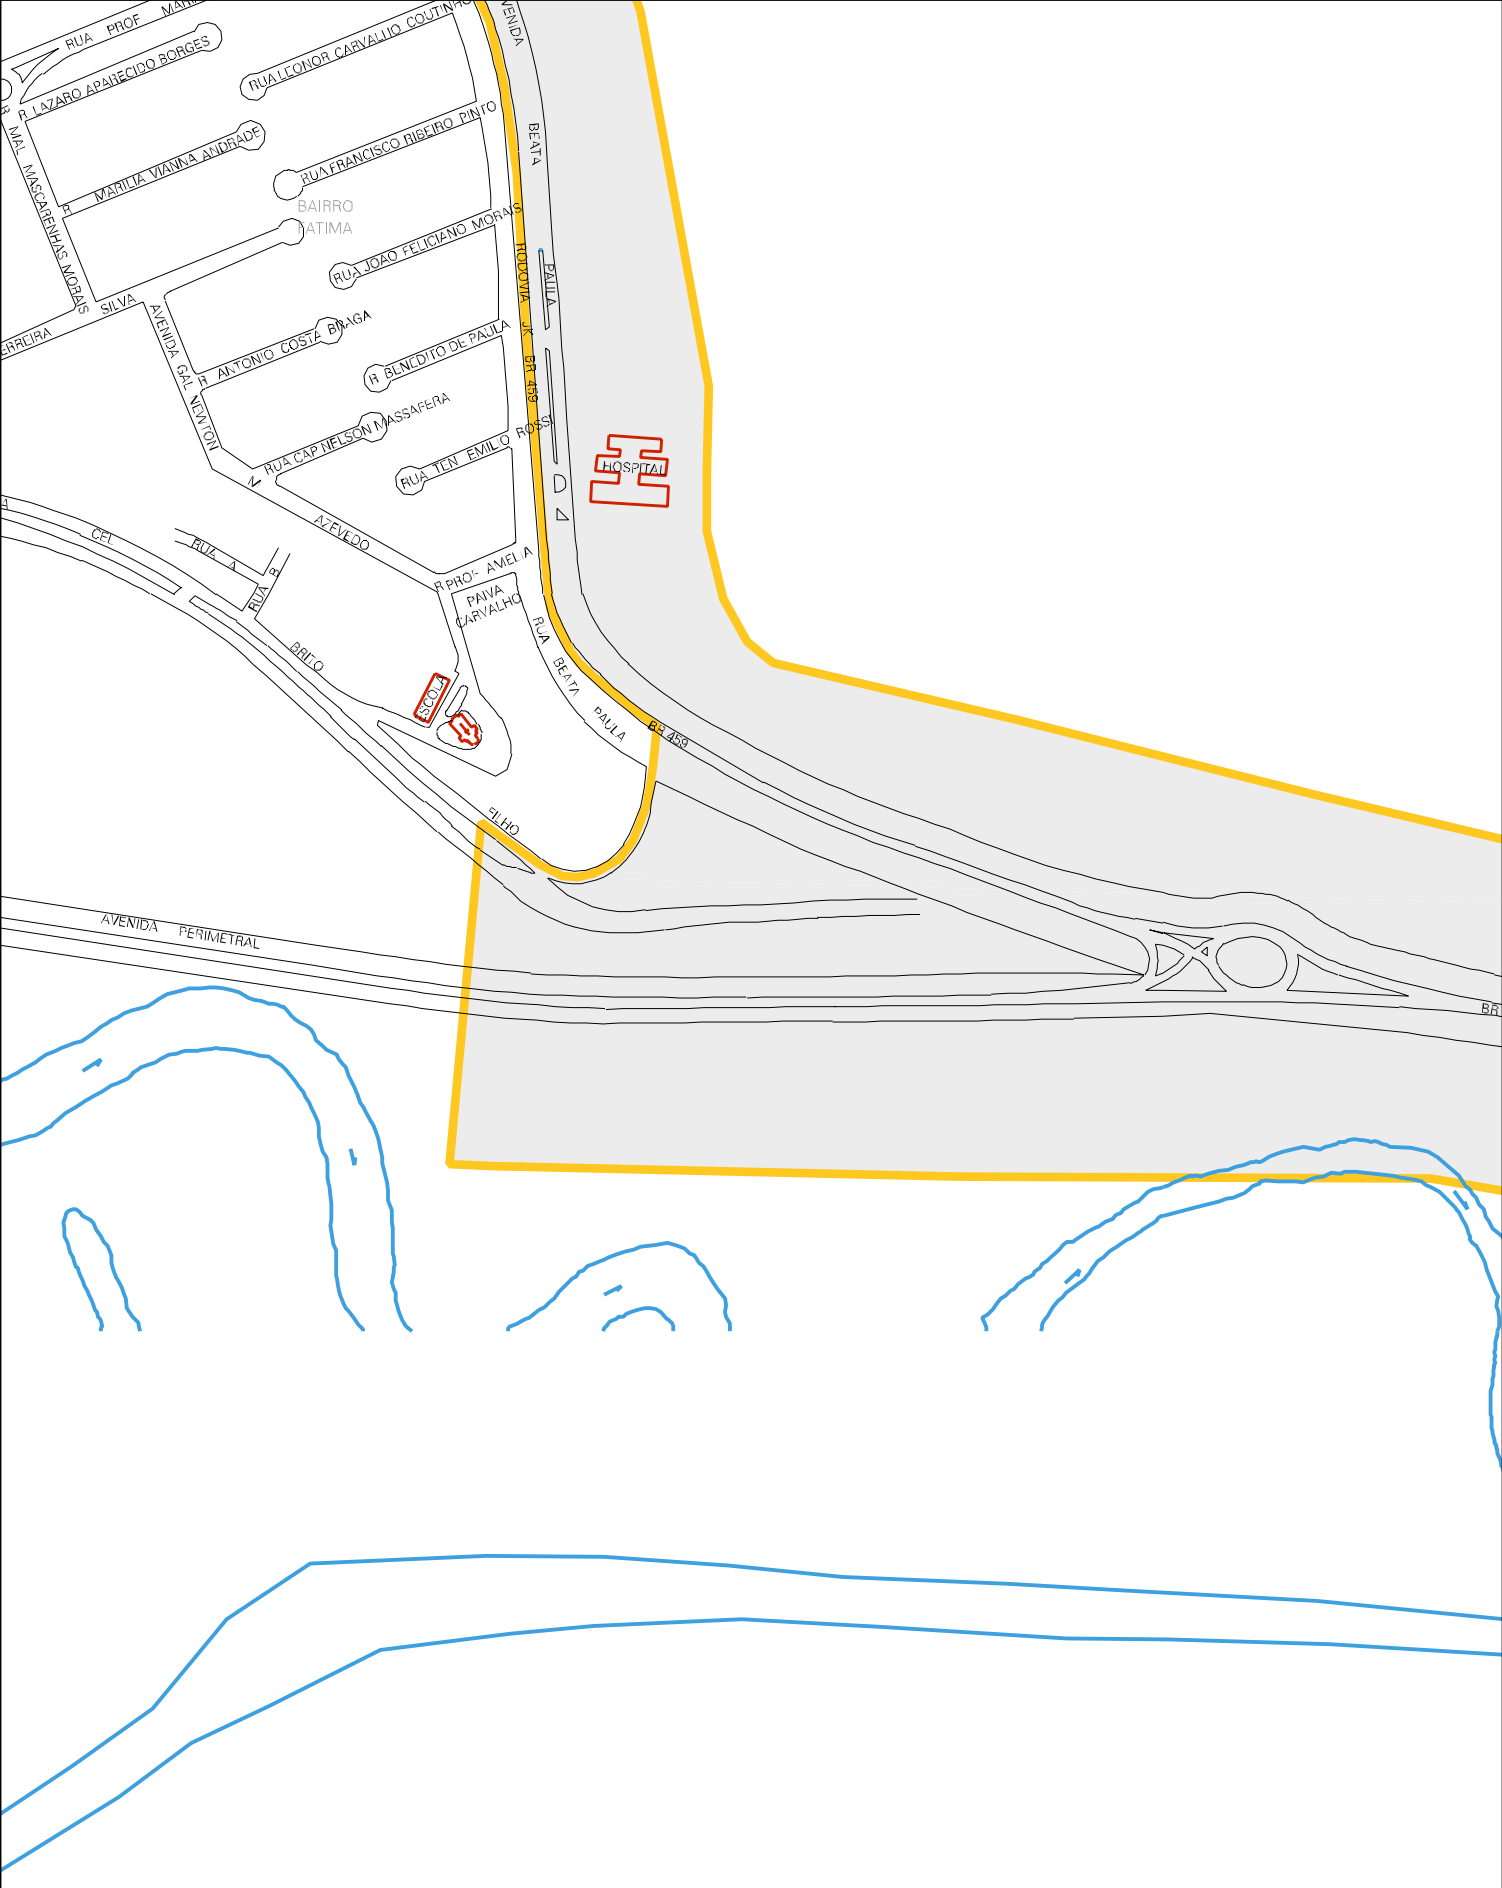

JOSE BERALDO AMARAL
 RIBEIRO COLINHO
 PERSIANO
 COLINHO
 TANAS
 GALVÃO
 RUA DR SAMUEL S. COLINHO
 AVENIDA
 R. ROSELY ANANIAS
 VILA
 RUA I
 RUA
 FRIANO FREITAS CARDOSO

BAIRRO
 FATIMA III

RUA JOSE
 RUA
 LUIZ RODRIGUES
 RUA CIBO HEZANINO OLIVEIRA
 RUA OSWALDO BERNARDES
 R. ARMELIN SCODELLER
 RUA SEBASTIAO FRANCO DE ALMEIDA
 RUA DA ROCHA
 R. JOAO PIRES DE OLIVEIRA
 RUA OSVALDO
 PEDROSO PANHA
 R. JOSE CAMILO LUIZ DA ROCHA
 RUA ANTONIO
 RUA SCODELLER
 RUA A
 RUA B
 RUA DA VILA R. FERREZ
 R. JOSE BENEDITO DA COSTA
 R. JULIANA CONCEICAO MARIANO
 R. MIGUEL DA COSTA
 RUA T
 RUA 2
 RUA 3
 RUA 4
 RUA 5
 RUA 6
 RUA 7

CEMIG

BAIRRO
 FAISQUEIRA

CEZARIO SCODELLER
 RUA
 RUA ANTONIO
 RUA SCODELLER
 RUA MOYSES LOPEZ FLEO
 RUA T

RUA
 ANTONIO
 SCODELLER
 RIBERAO DAS MORTES

FACULDADE DE FILOSOFIA
 LETRAS EUGENIO PACEI

VILA
 IVO
 AVENIDA
 BEATRIZ

FERNANDES CASCELLI

LOTEAMENTO CHIAIRINI

LOTEAMENTO SAO PEDRO

LOCA ARVORE

CENSO AGROPECUARIO 2006
CONTAGEM DA POPULACAO 2007

MUNICIPIO: 52501 - POUSO ALEGRE
 DISTRITO: 05 - POUSO ALEGRE
 SUBDISTRITO: 00
 SETOR: 0058 SITUACAO: 10