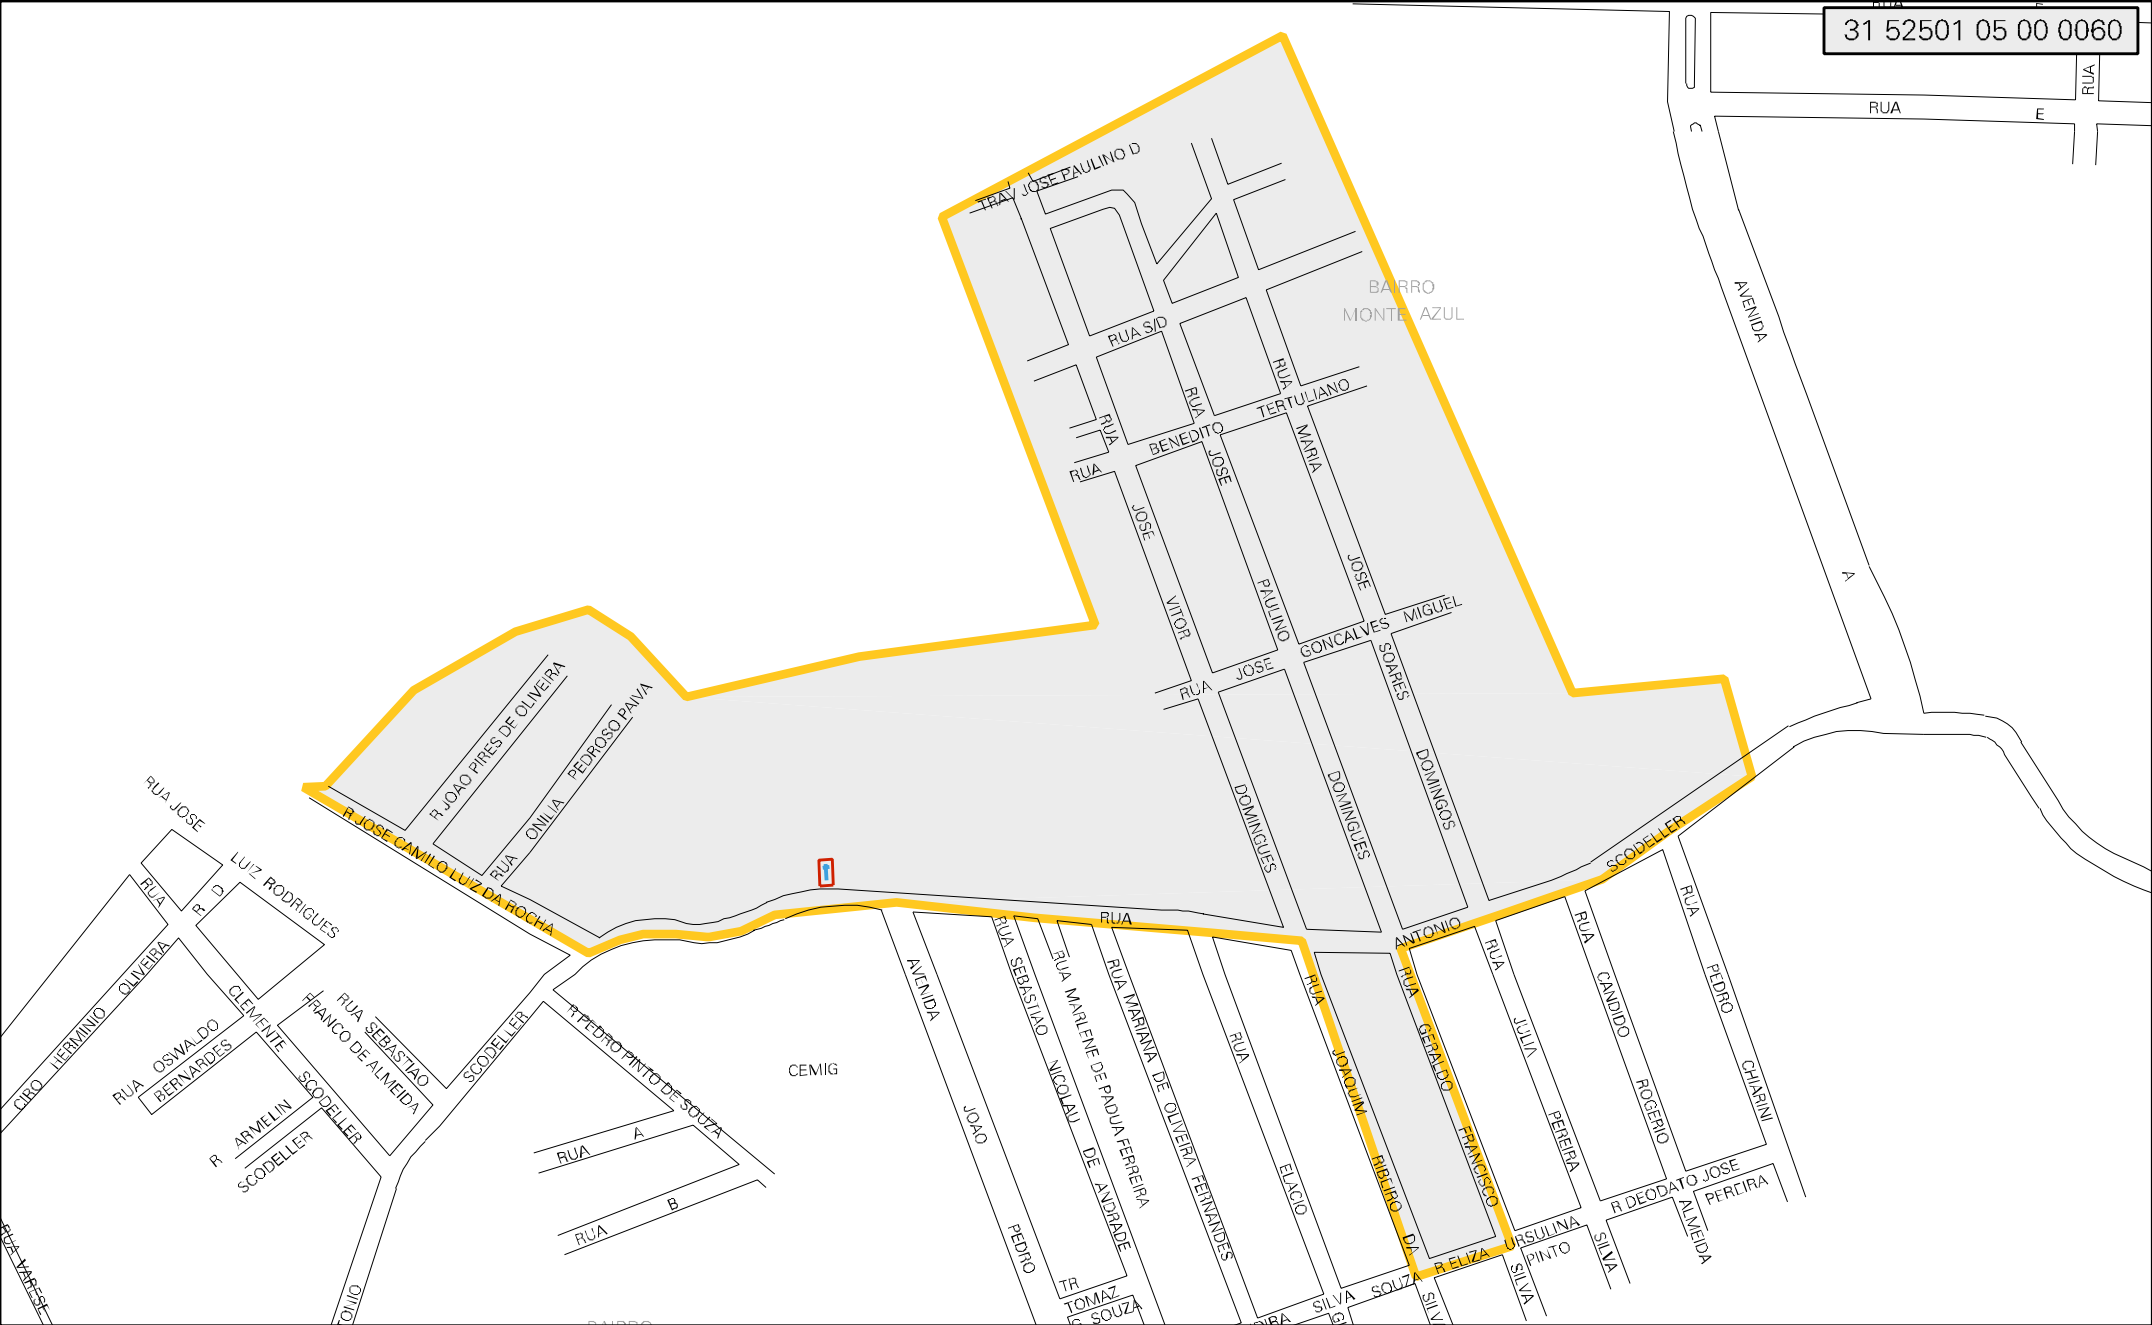

31 52501 05 00 0060

MUNICIPIO: 52501 - POUSO ALEGRE
 DISTRITO: 05 - POUSO ALEGRE
 SUBDISTRITO: 00
 SETOR: 0060 SITUACAO: 10

ESTADO DE MINAS GERAIS
 MAPA DE SETOR URBANO - MSU
 ESCALA: 1 : 4336