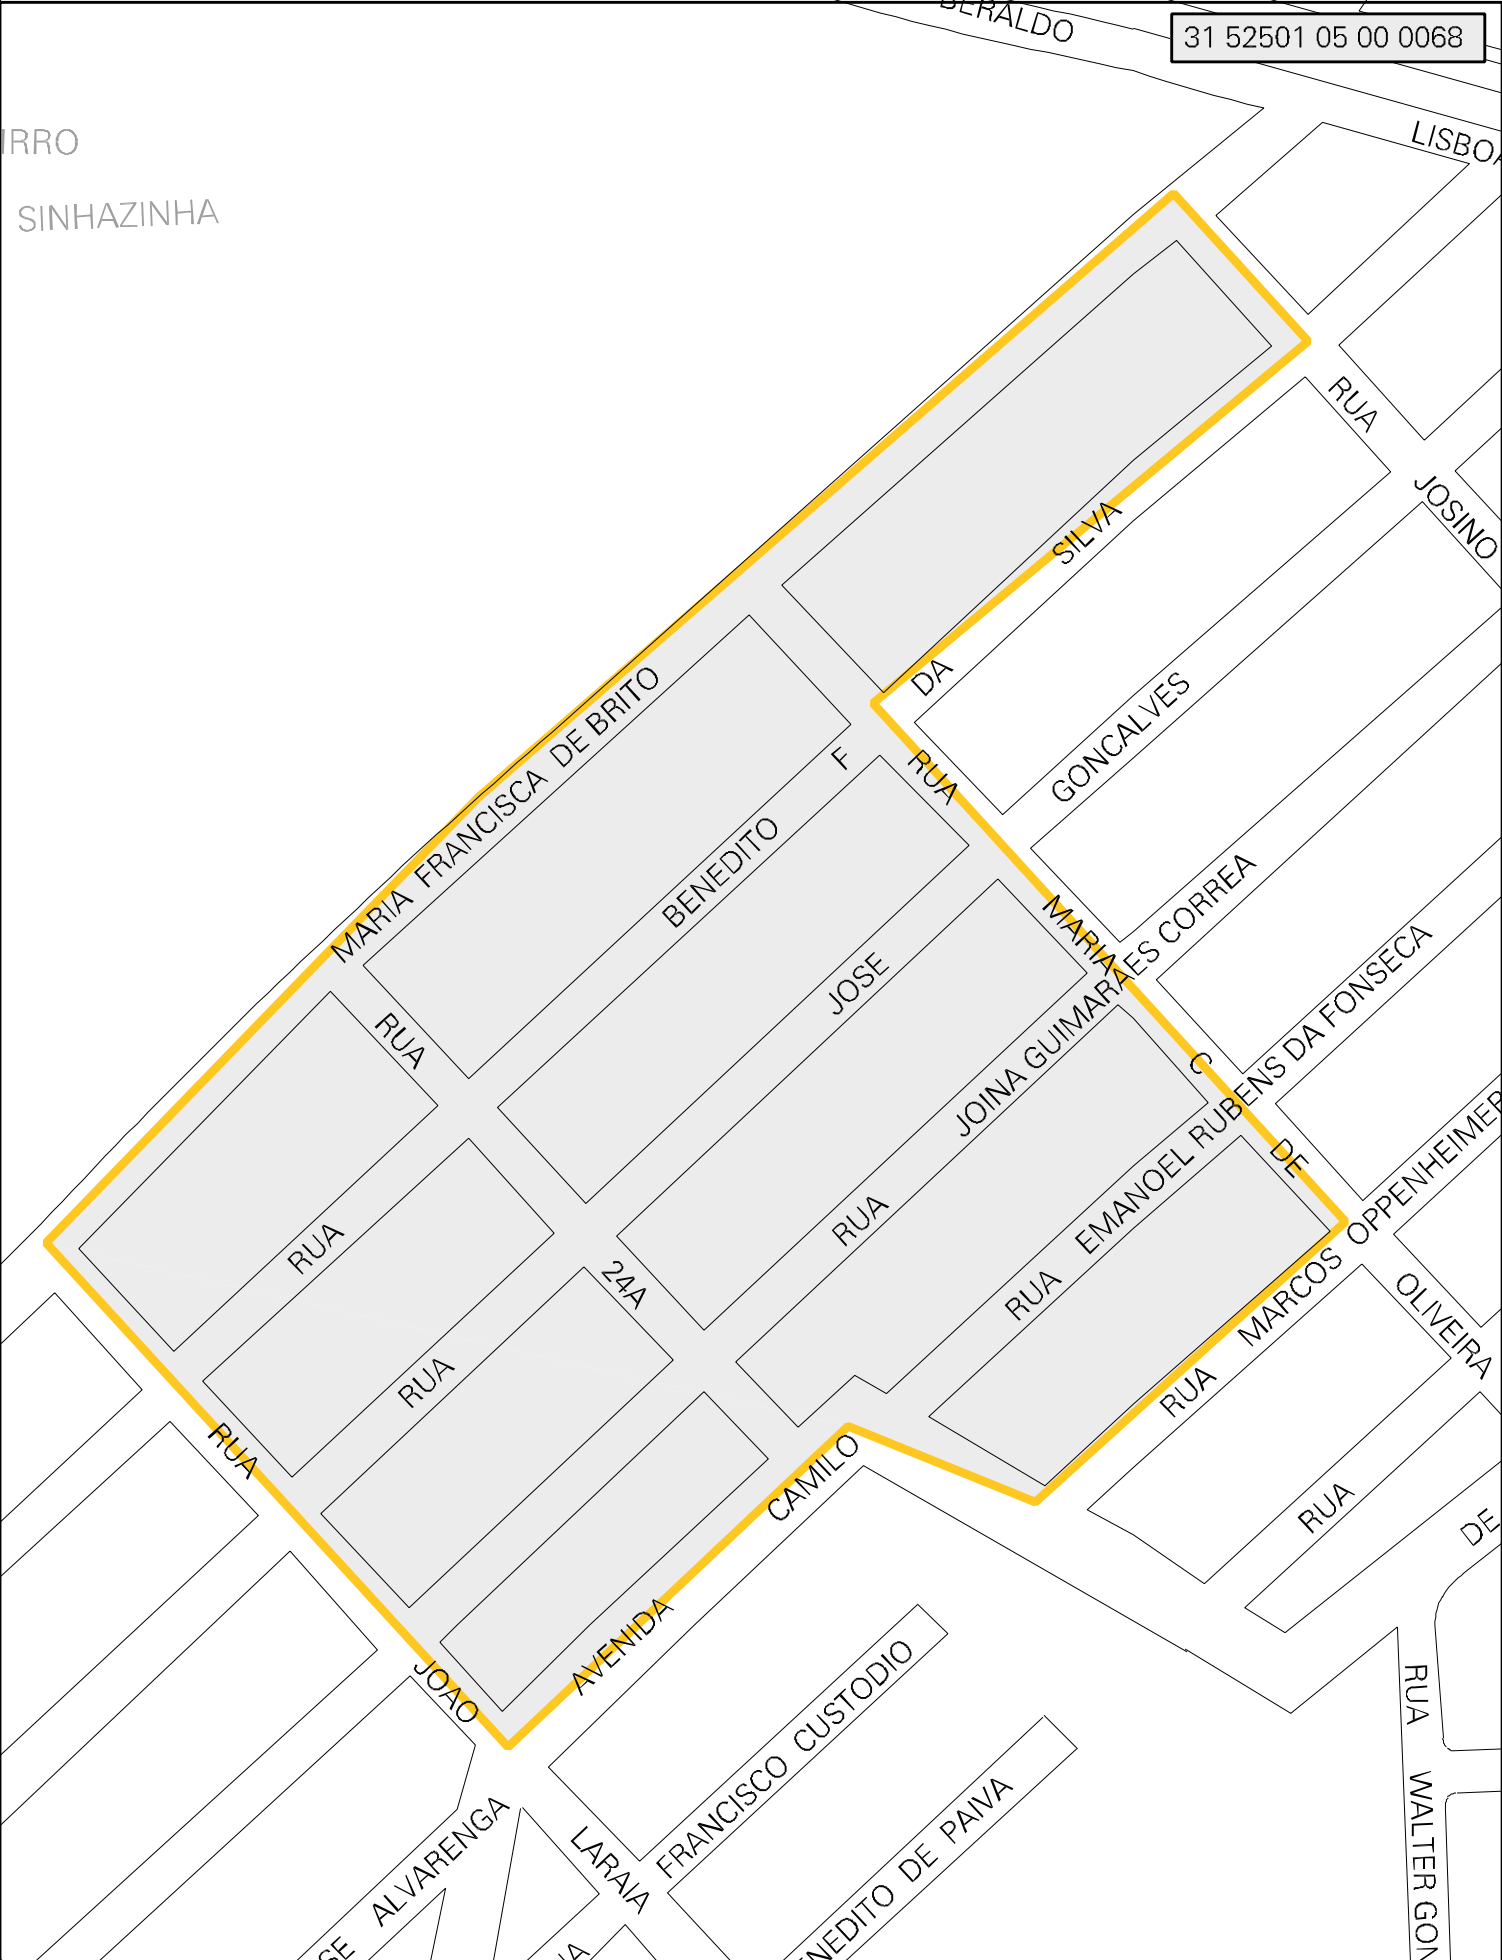

IRRO
SINHAZINHA

MUNICIPIO: 52501 - POUSO ALEGRE
 DISTRITO: 05 - POUSO ALEGRE
 SUBDISTRITO: 00
 SETOR: 0068 SITUACAO: 10

ESTADO DE MINAS GERAIS
 MAPA DE SETOR URBANO - MSU
 ESCALA: 1 : 2294