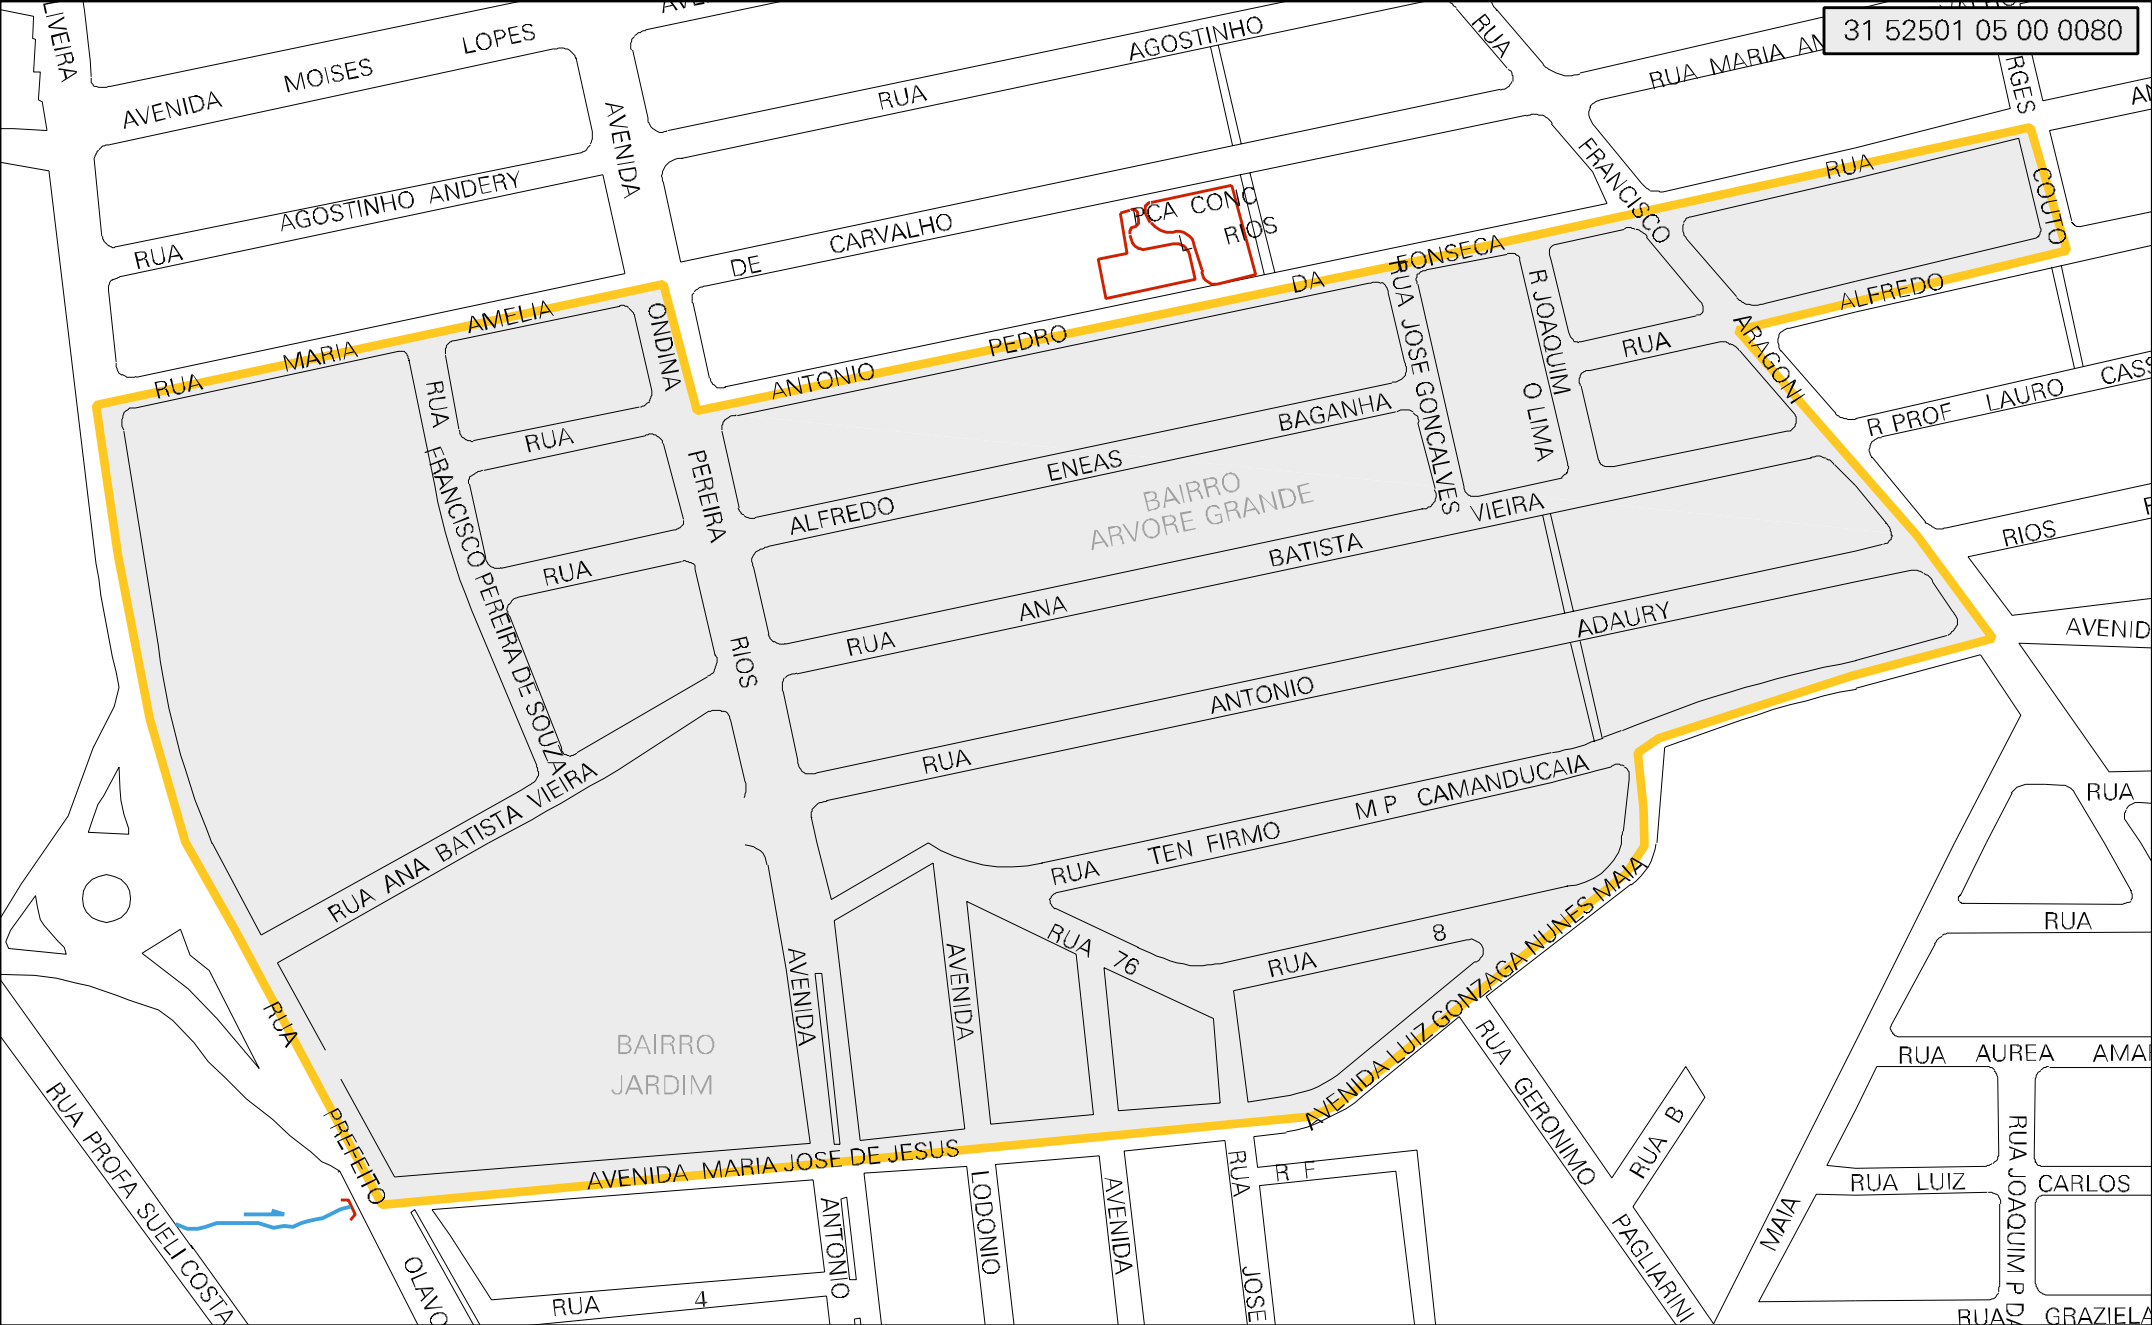

31 52501 05 00 0080

MUNICIPIO: 52501 - POUSO ALEGRE
 DISTRITO: 05 - POUSO ALEGRE
 SUBDISTRITO: 00
 SETOR: 0080 SITUACAO: 10

ESTADO DE MINAS GERAIS
 MAPA DE SETOR URBANO - MSU
 ESCALA: 1 : 2890

CENSO AGROPECUARIO 2006
 CONTAGEM DA POPULACAO 2007