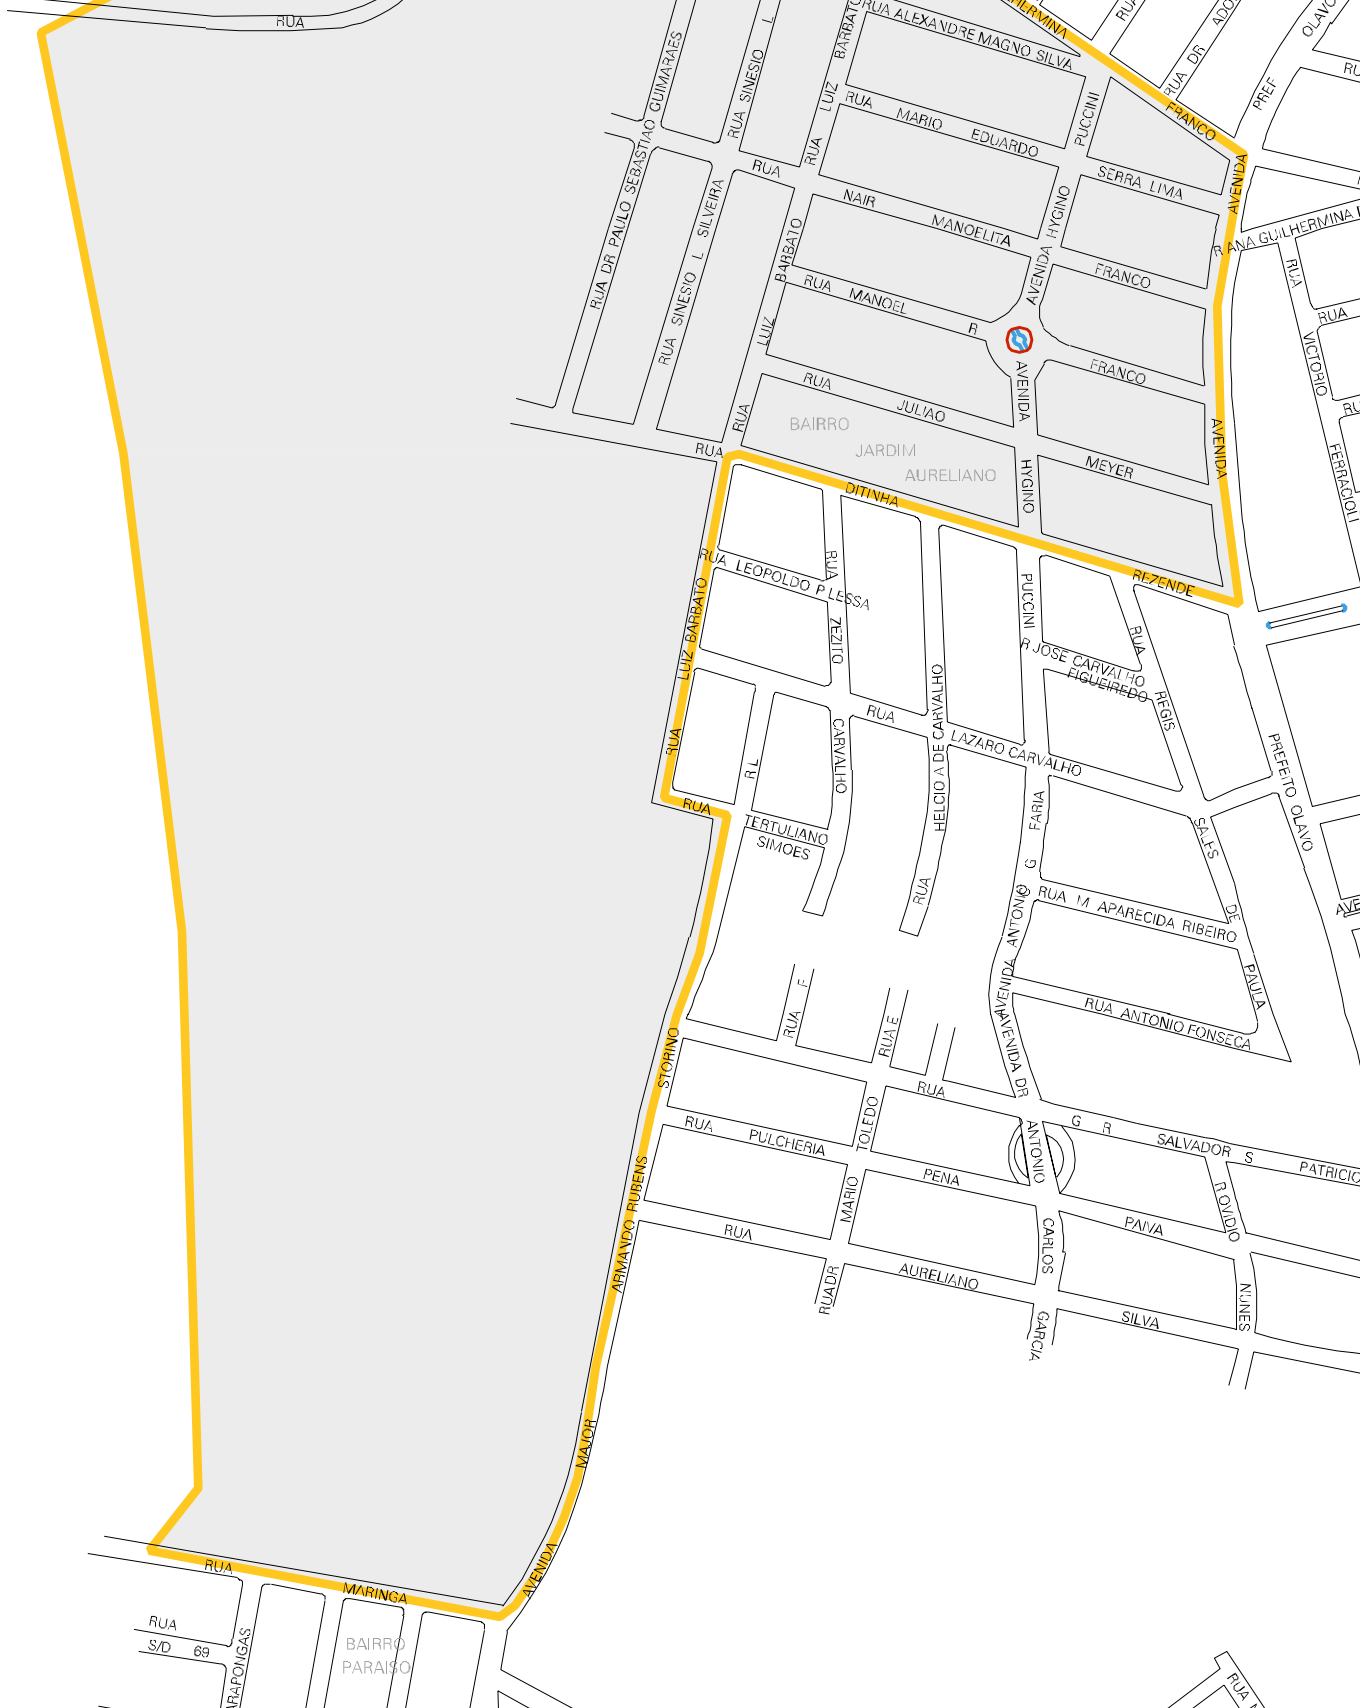

PROPRIEDADE DE ROBERTO RIOS

MUNICIPIO: 52501 - POUSO ALEGRE
 DISTRITO: 05 - POUSO ALEGRE
 SUBDISTRITO: 00
 SETOR: 0095 SITUACAO: 10

ESTADO DE MINAS GERAIS
 MAPA DE SETOR URBANO - MSU
 ESCALA: 1 : 4812