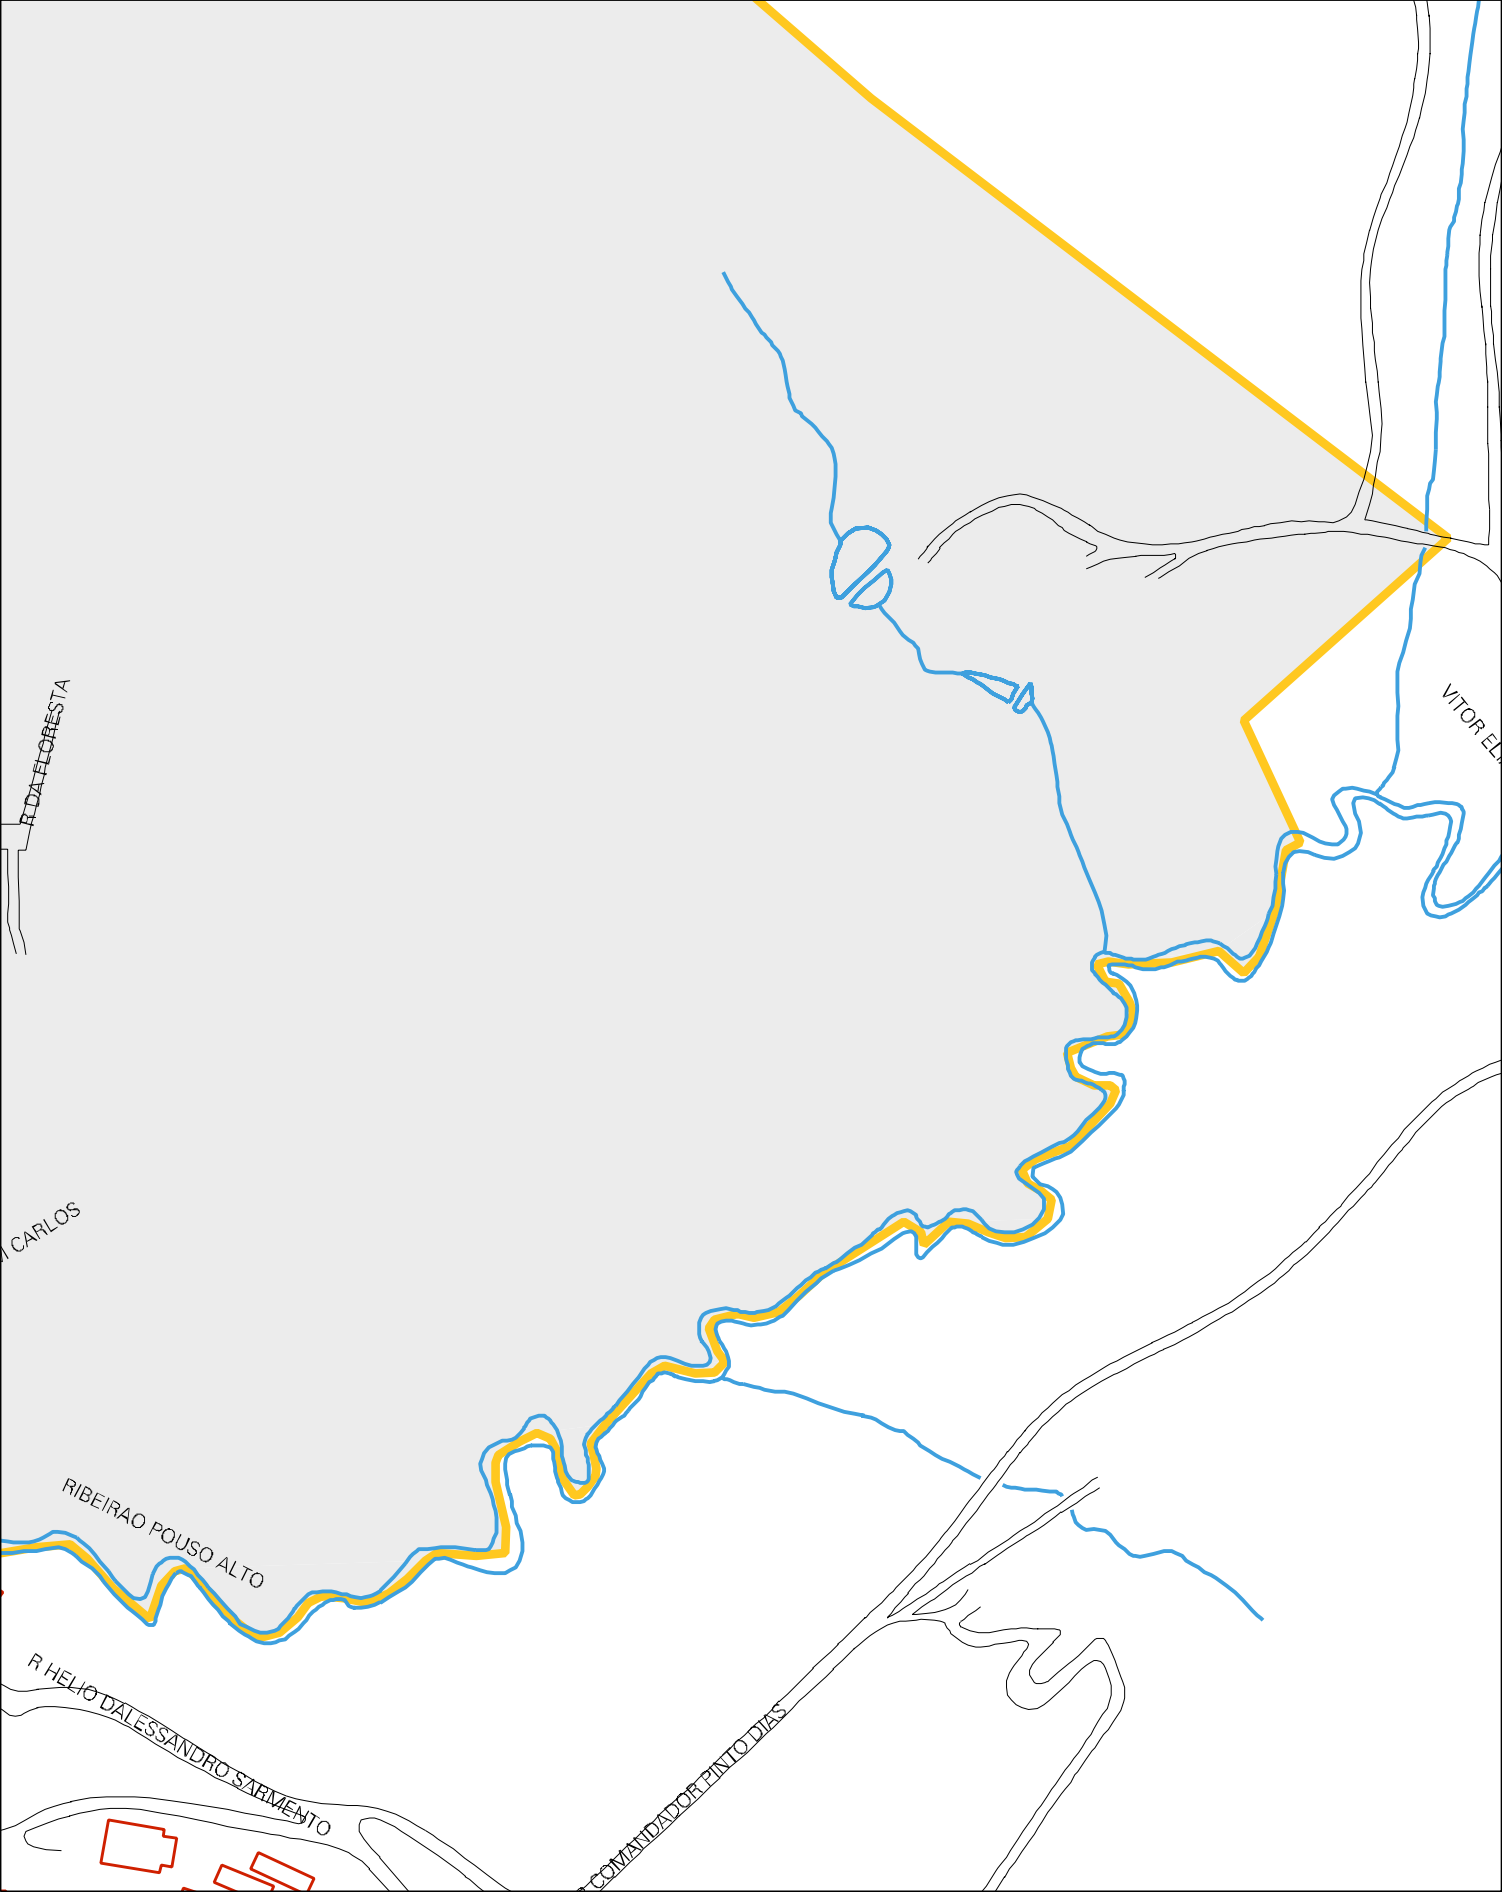

CORRÊGO

BR-364

DA

PEDRAS

JOSE CAMPOS MACIEL

ESTADO DE MINAS GERAIS
MAPA DE SETOR URBANO - MSU
ESCALA: 1 : 3434