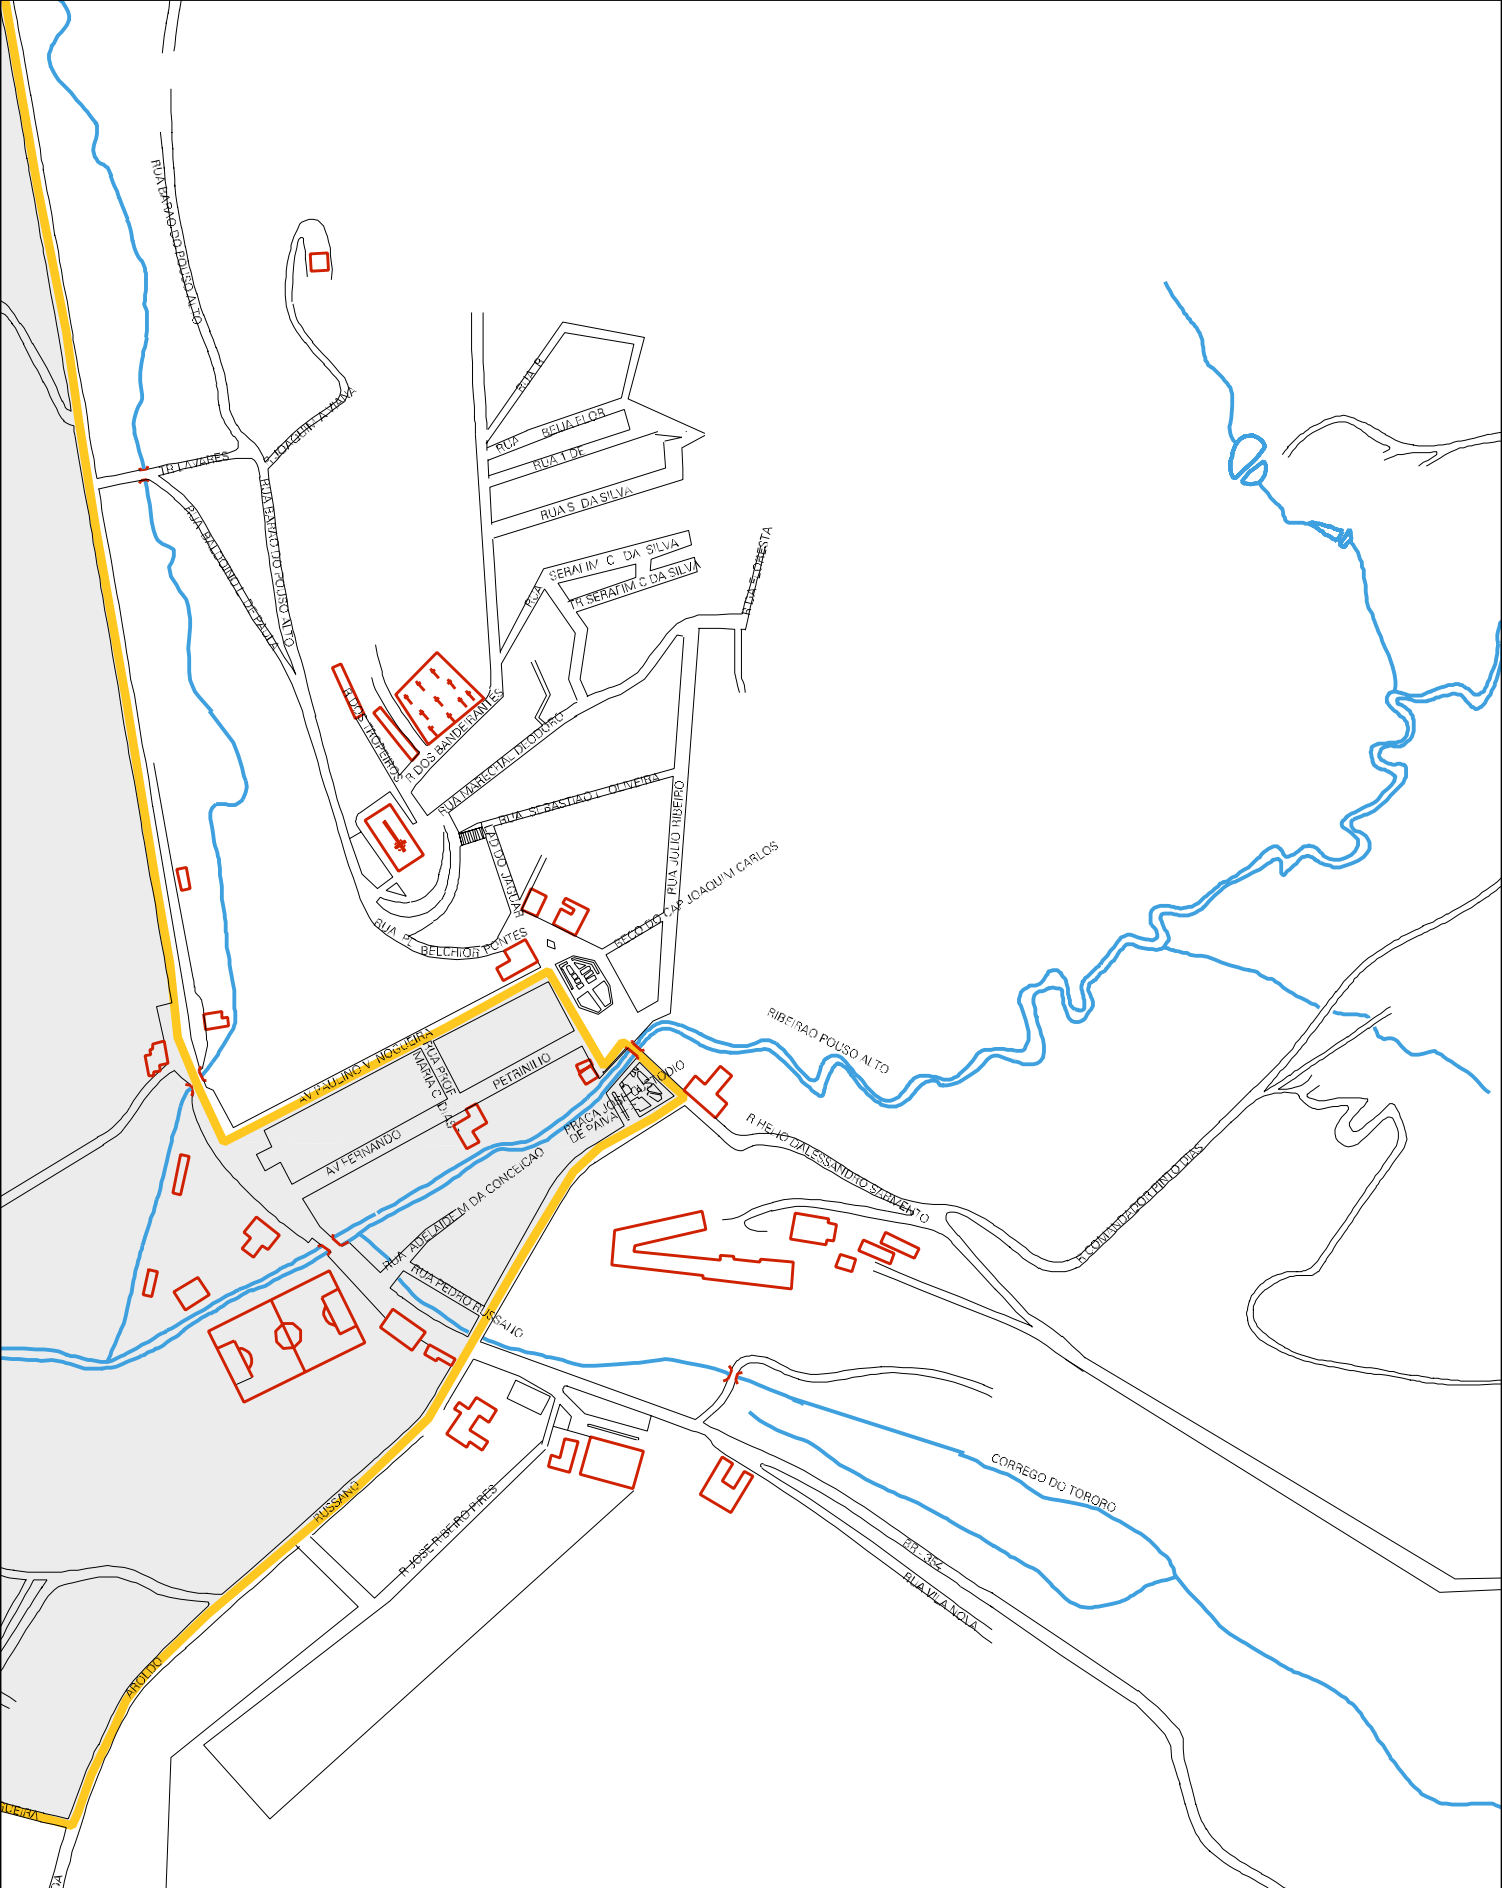

MUNICÍPIO: 52600 - POUSO ALTO
DISTRITO: 05 - POUSO ALTO
SUBDISTRITO: 00
SETOR: 0003 SITUACAO: 10

ESTADO DE MINAS GERAIS
MAPA DE SETOR URBANO - MSU
ESCALA: 1 : 5708