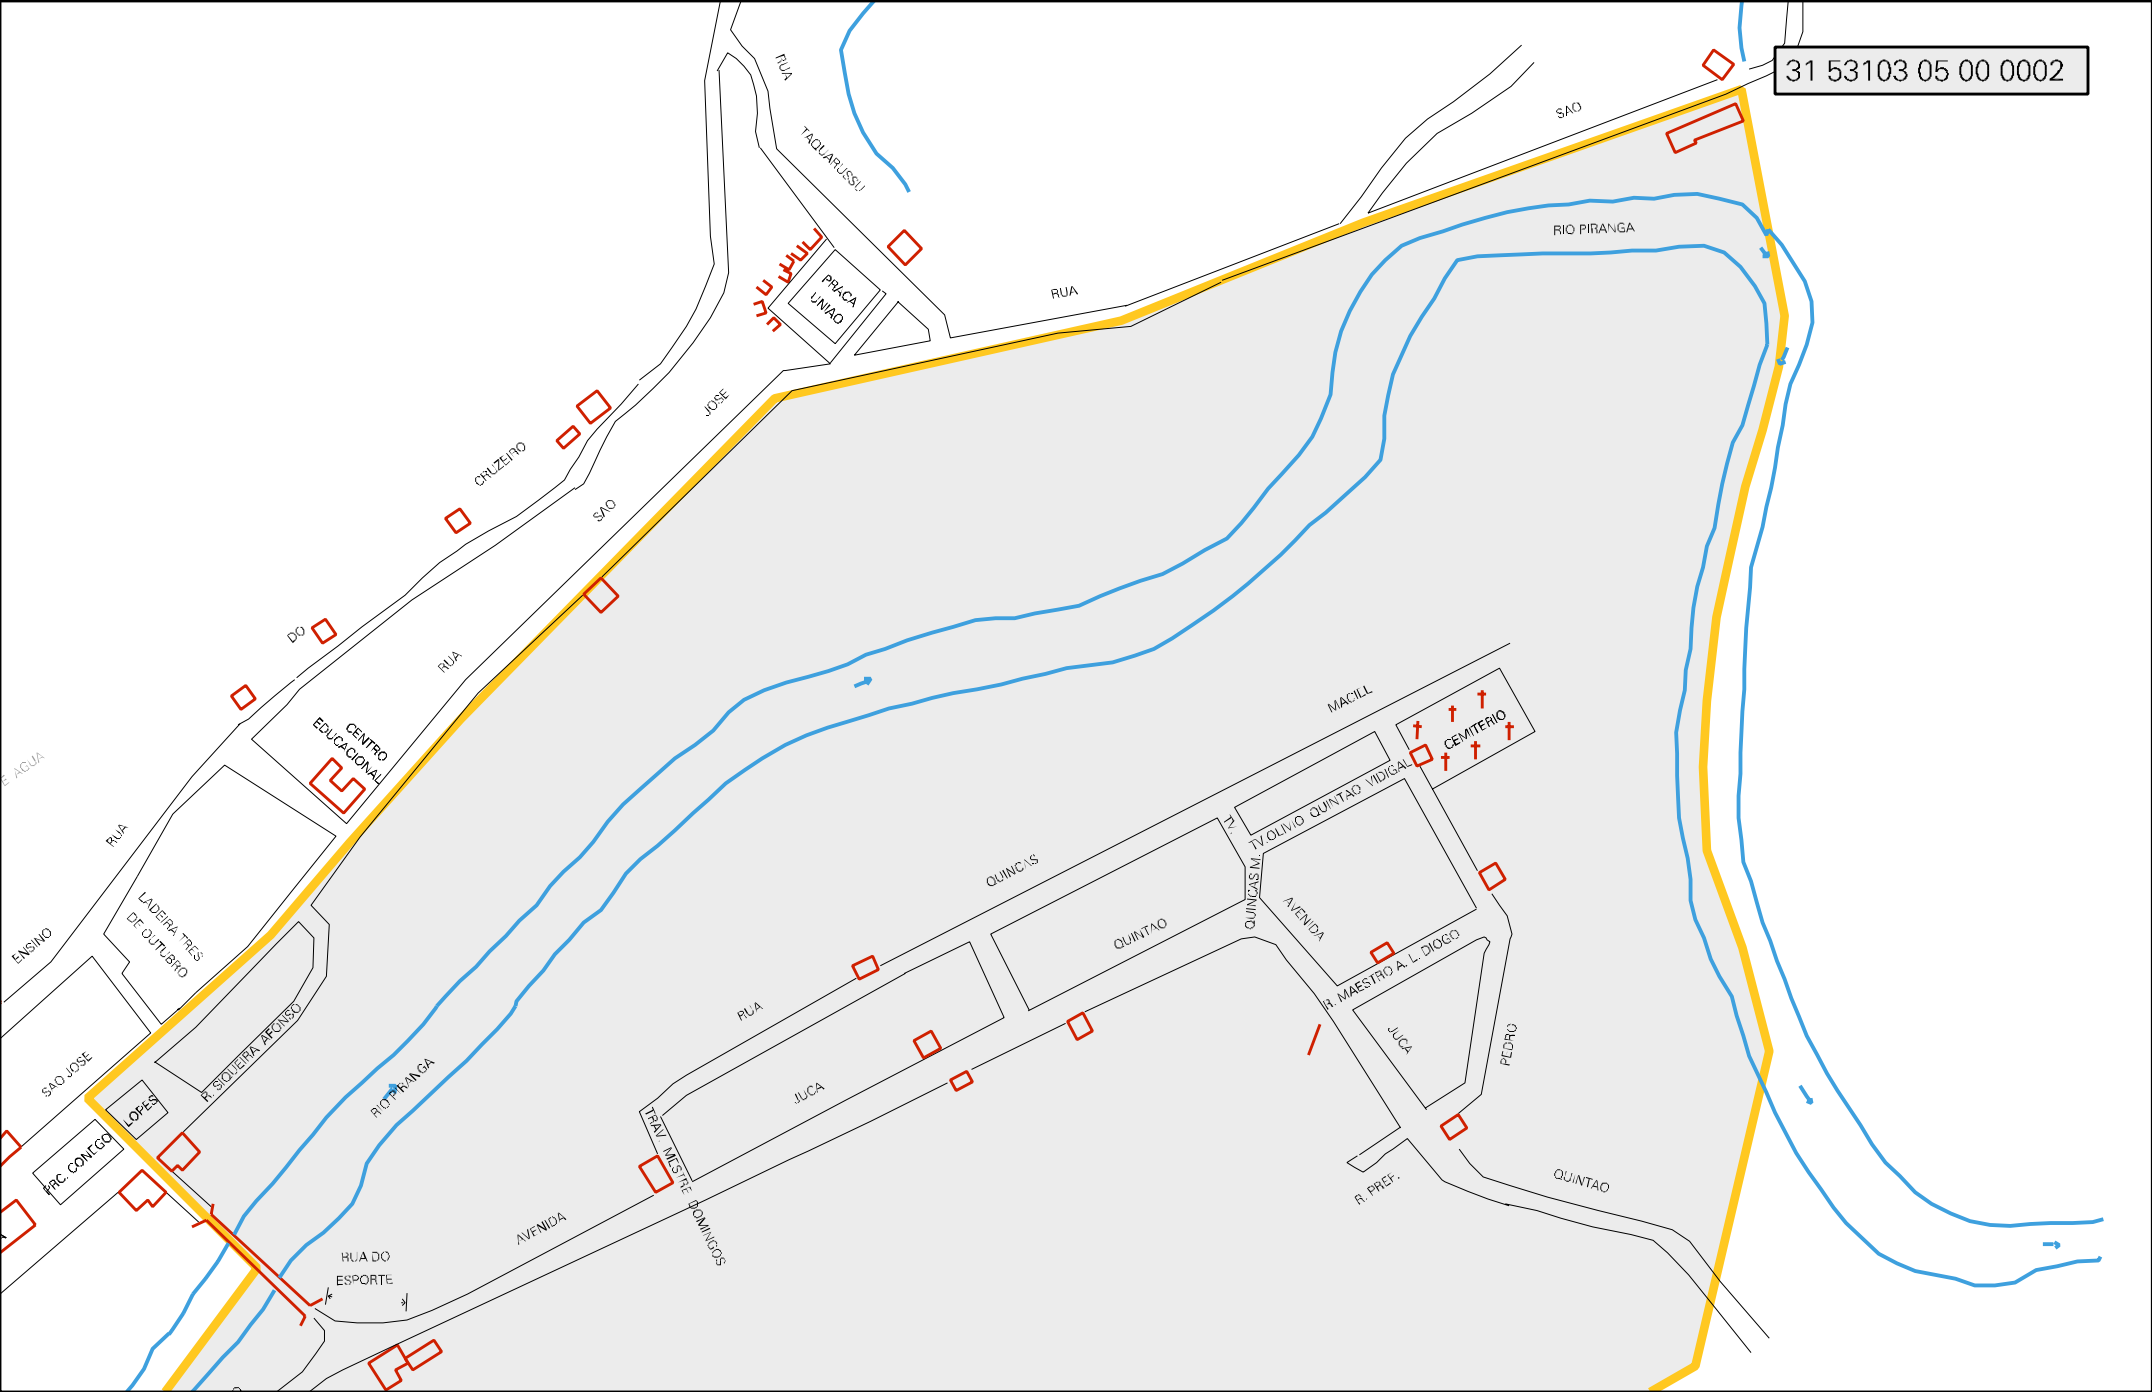

DMISAS DE D

ESPIGAO SEGUNDARIO

ESPIGAO DA PEDREIRA

FAZENDA DA PRAIA

AVENIDA CAETANO MOREIRA

RUA VEREADOR

BERNARDINO

SENA

CRECHE

GARAGEM MUNIC.

AV. CAETANO MOREIRA

COIRREGO DA PRAIA

RUA SAO VICENTE

ESTACAO DE TRAFICAMENTO

ESCOLA

ESCOLA

PREFEITURA

TERRELA

COIRREGO

RUA

TRAVESSA DO ENSINO DO

RUA

31 53103 05 00 0002

ESTADO DE MINAS GERAIS
MAPA DE SETOR URBANO - MSU
ESCALA: 1 : 3816