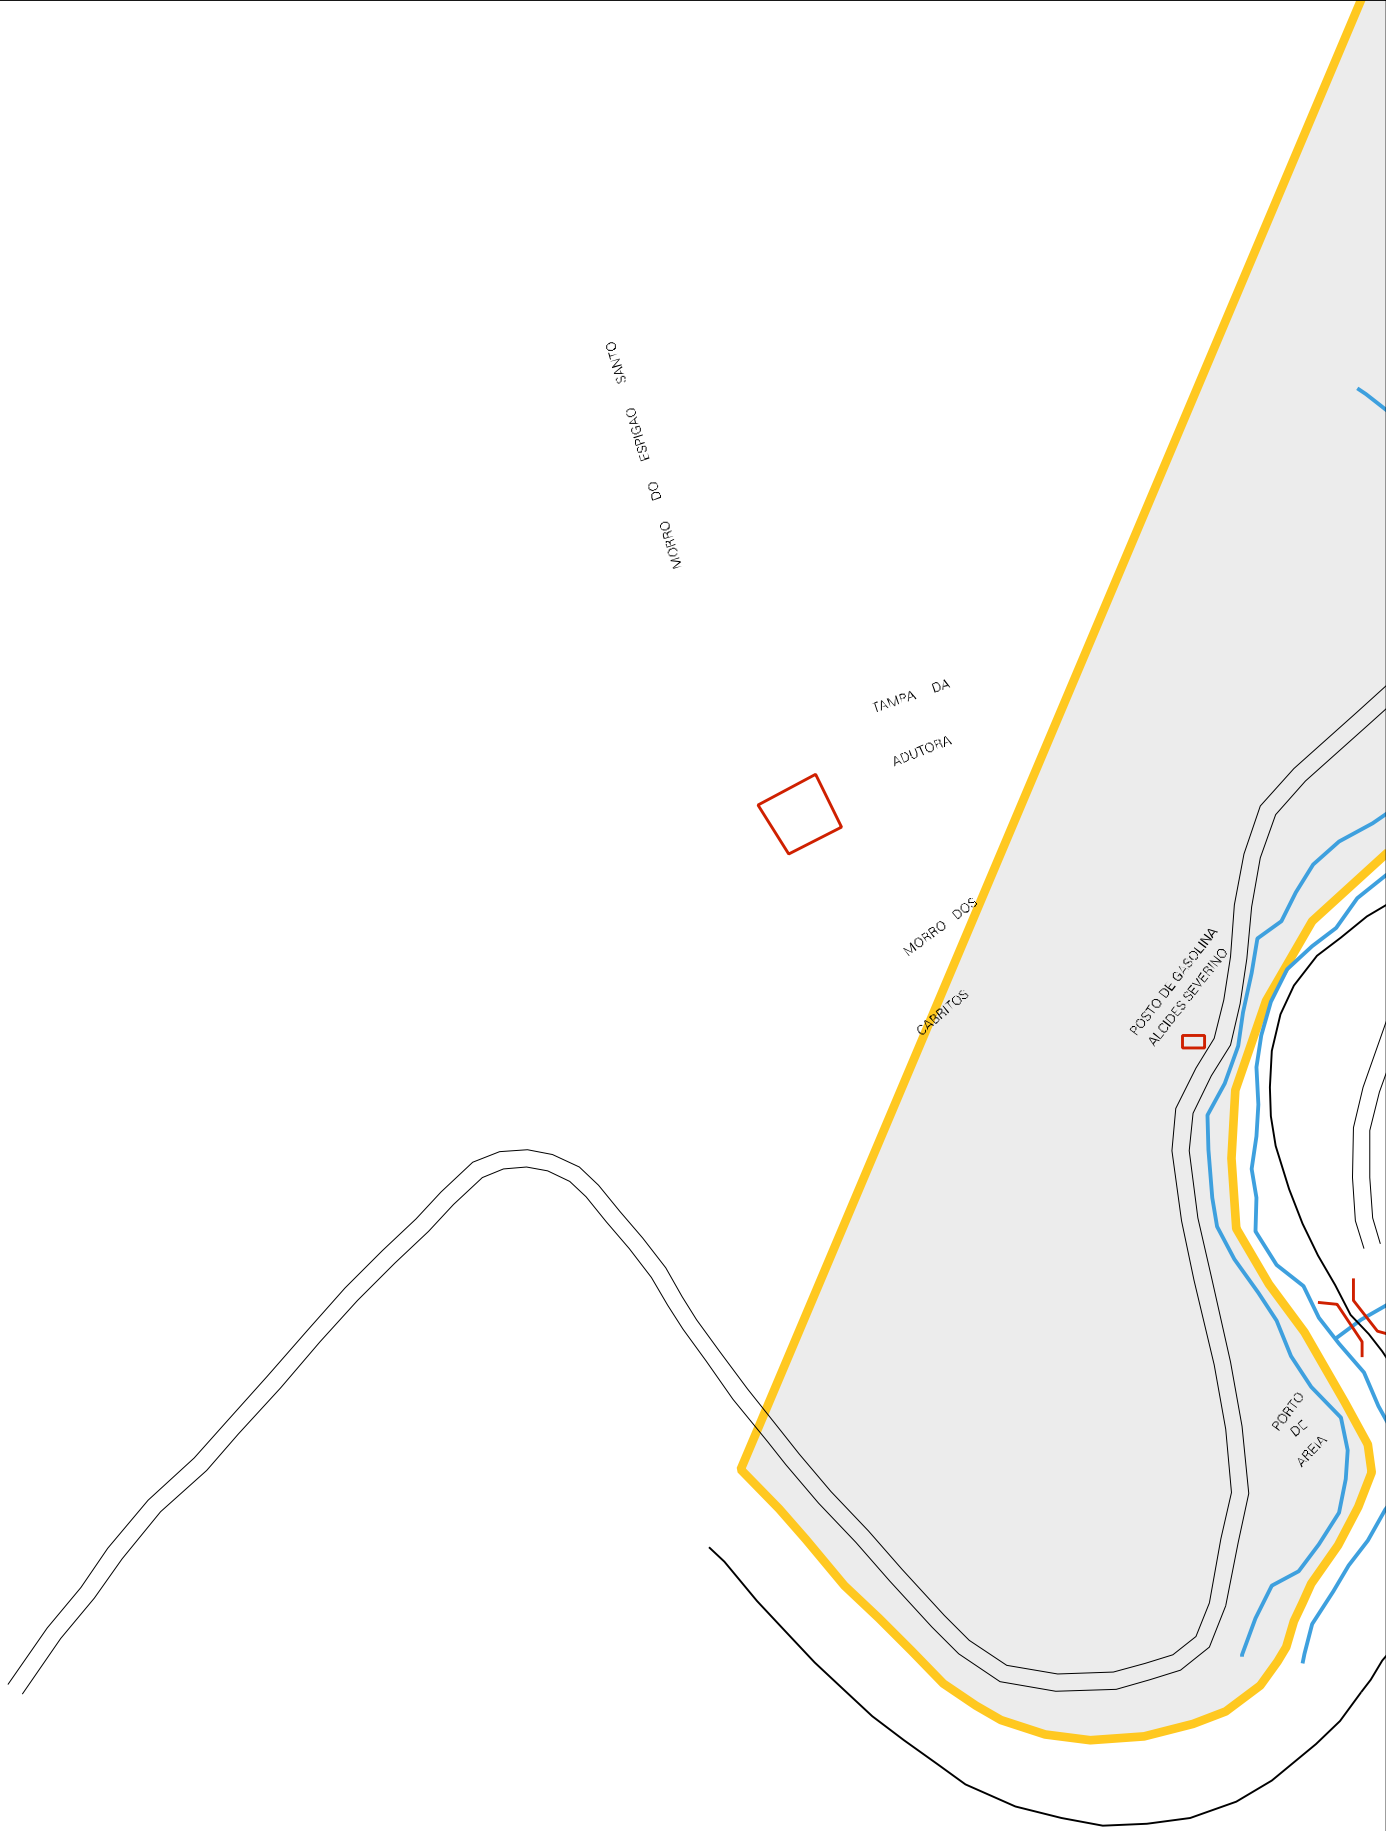

○ MARCO DA MMU

EE MARIA AUGUSTA DE

RUA DO MURCUM

TAMPA DA ADUTORA

MORRO DOS CABRITOS

POSTO DE GASOLINA ALDEIAS-SERFENHO

PORTO DE AREIA

ESTADO DE MINAS GERAIS  
MAPA DE SETOR URBANO - MSU  
ESCALA: 1 : 5285