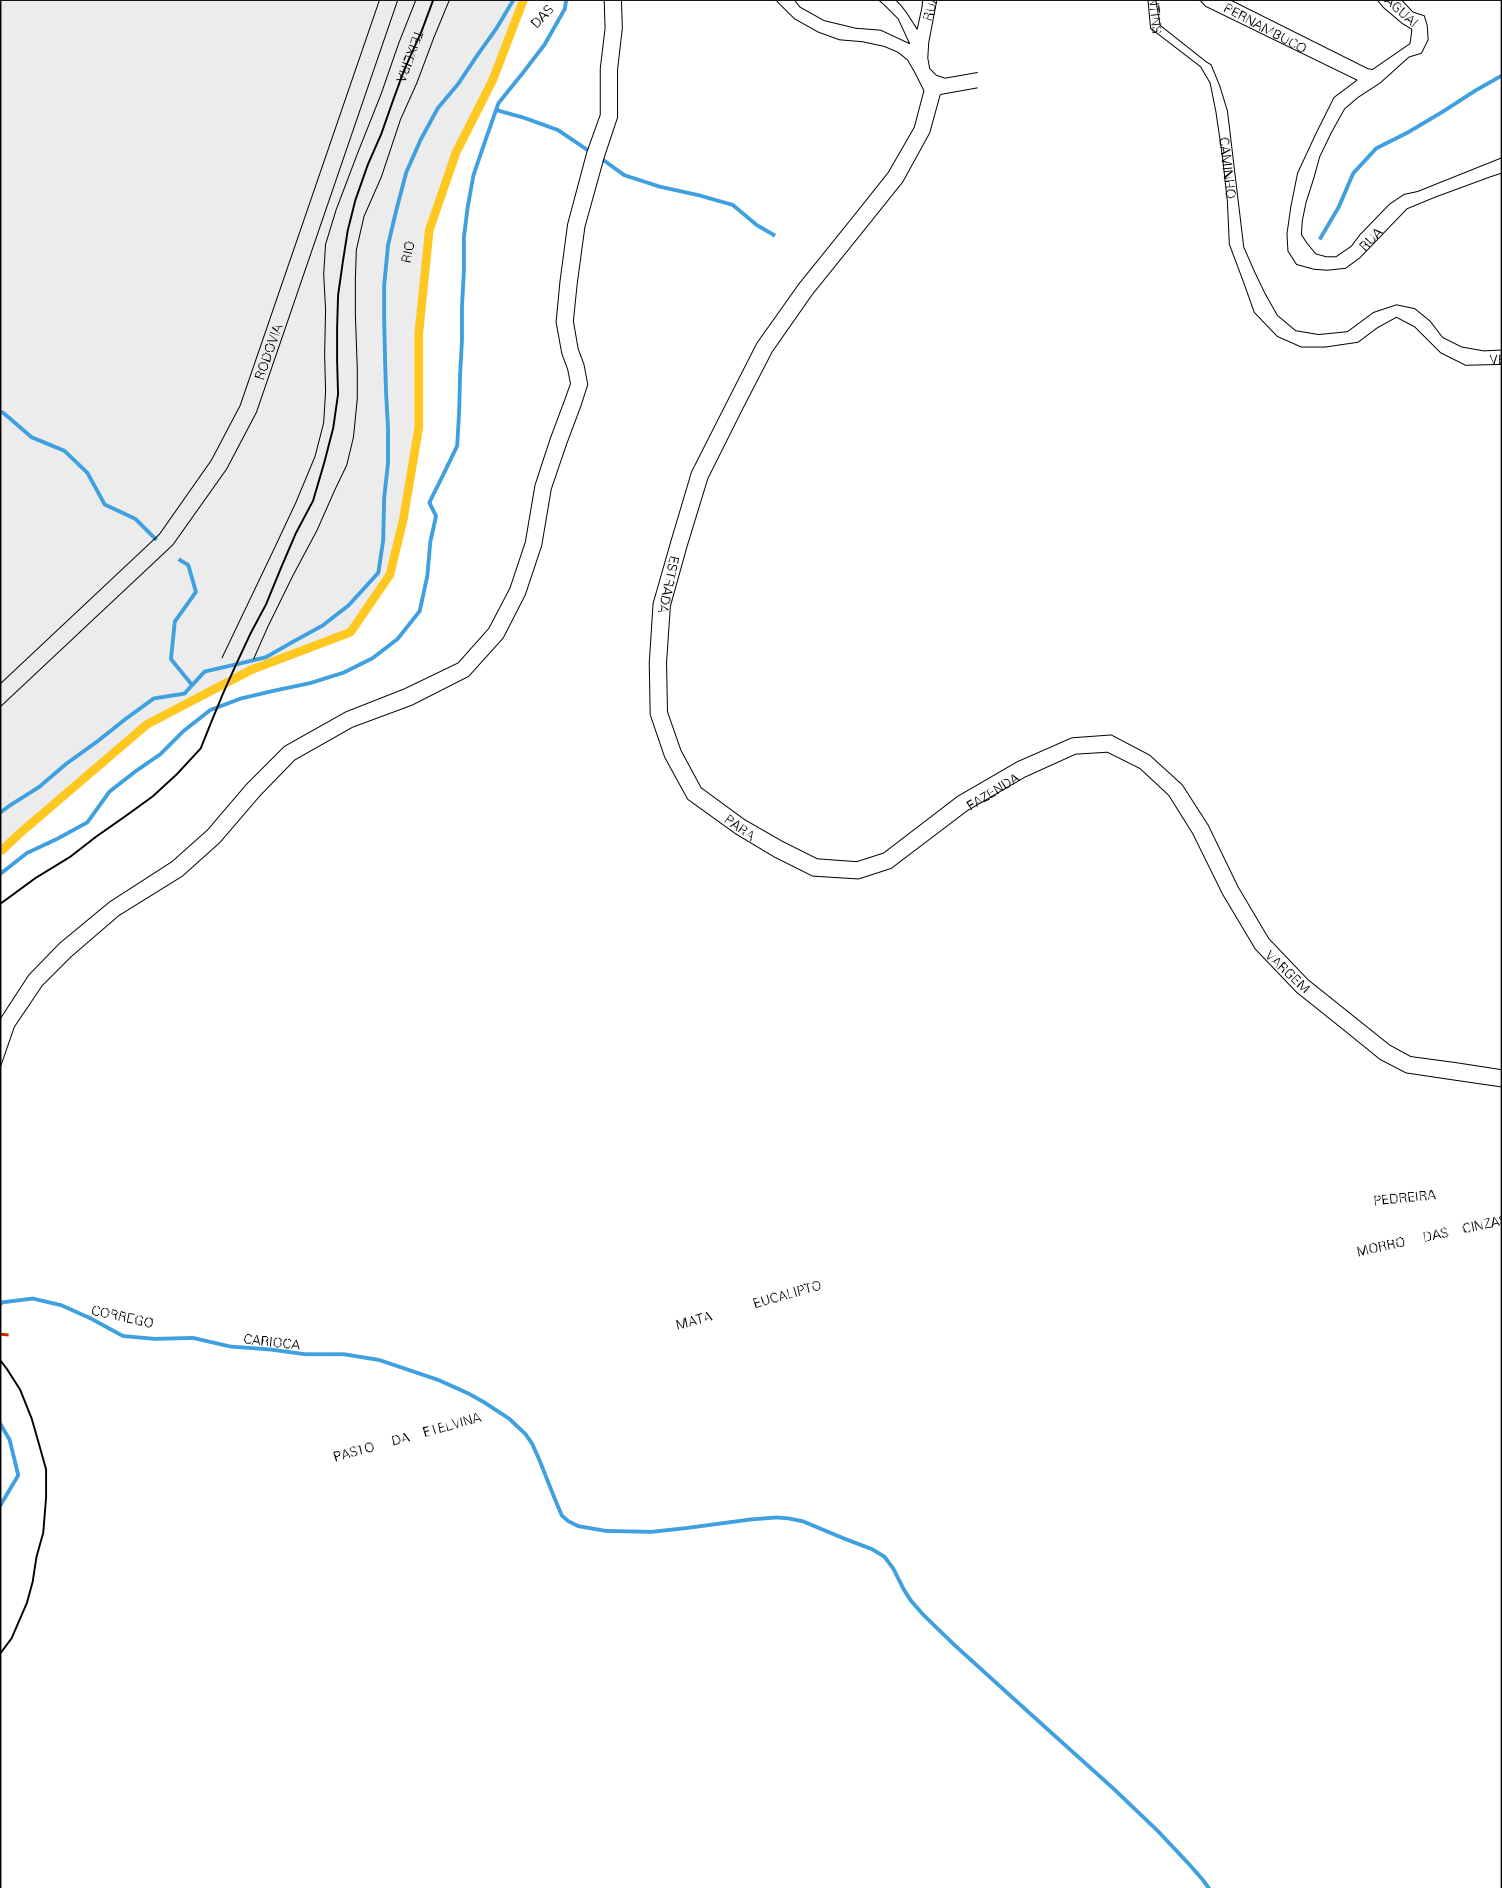

○ MARCO DA MMU

EE MARIA AUGUSTA DE

RUA DO MURCUM

TAMPA DA ADUTORA

MORRO DOS CABRITOS

POSTO DE GASOLINA ALDEIAS-SERFENHO

PORTO DE AREIA

ESTADO DE MINAS GERAIS  
MAPA DE SETOR URBANO - MSU  
ESCALA: 1 : 5285