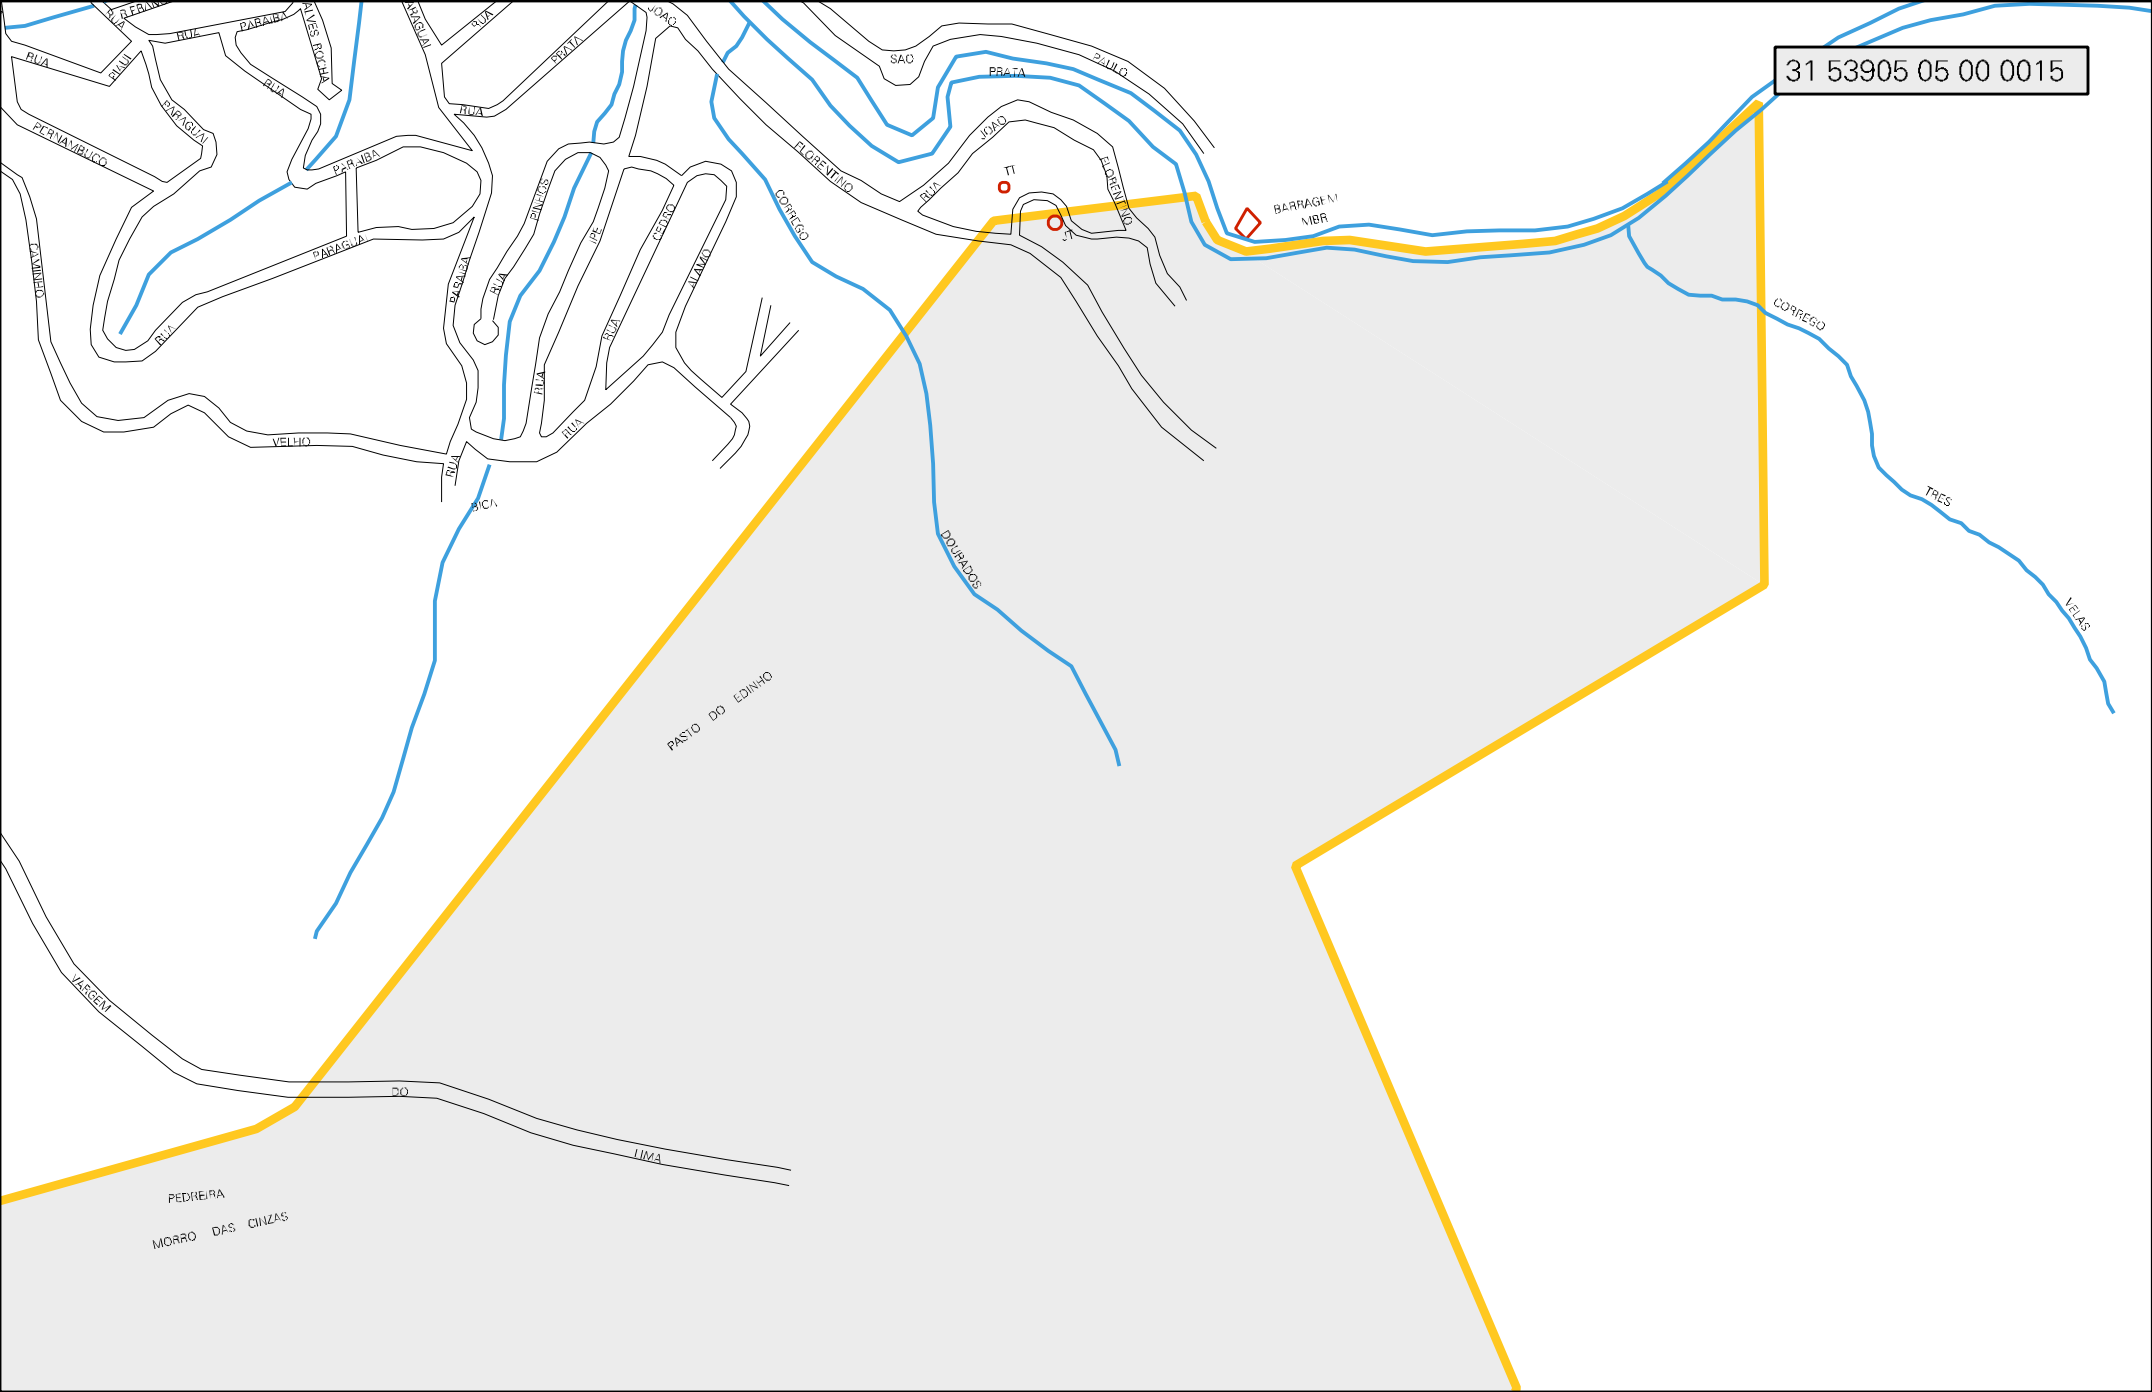

CLUBE
CAMPESINOS
DO
GOVERNADOR

FAZENDA
ADULTORA

MORRO DOS
CABRITOS

POSTO DE GASOLINA
ALCIDES SEVERINO

RIO

CORREGO

CARIJOCA

RECIOVA

RIO

DE
MORRO

DAS

ESTREIA

PARA

FAZENDA

RUA

ESCOLA

MAIATA
EUCALIPTO

31 53905 05 00 0015

ESTADO DE MINAS GERAIS
MAPA DE SETOR URBANO - MSU
ESCALA: 1 : 5874