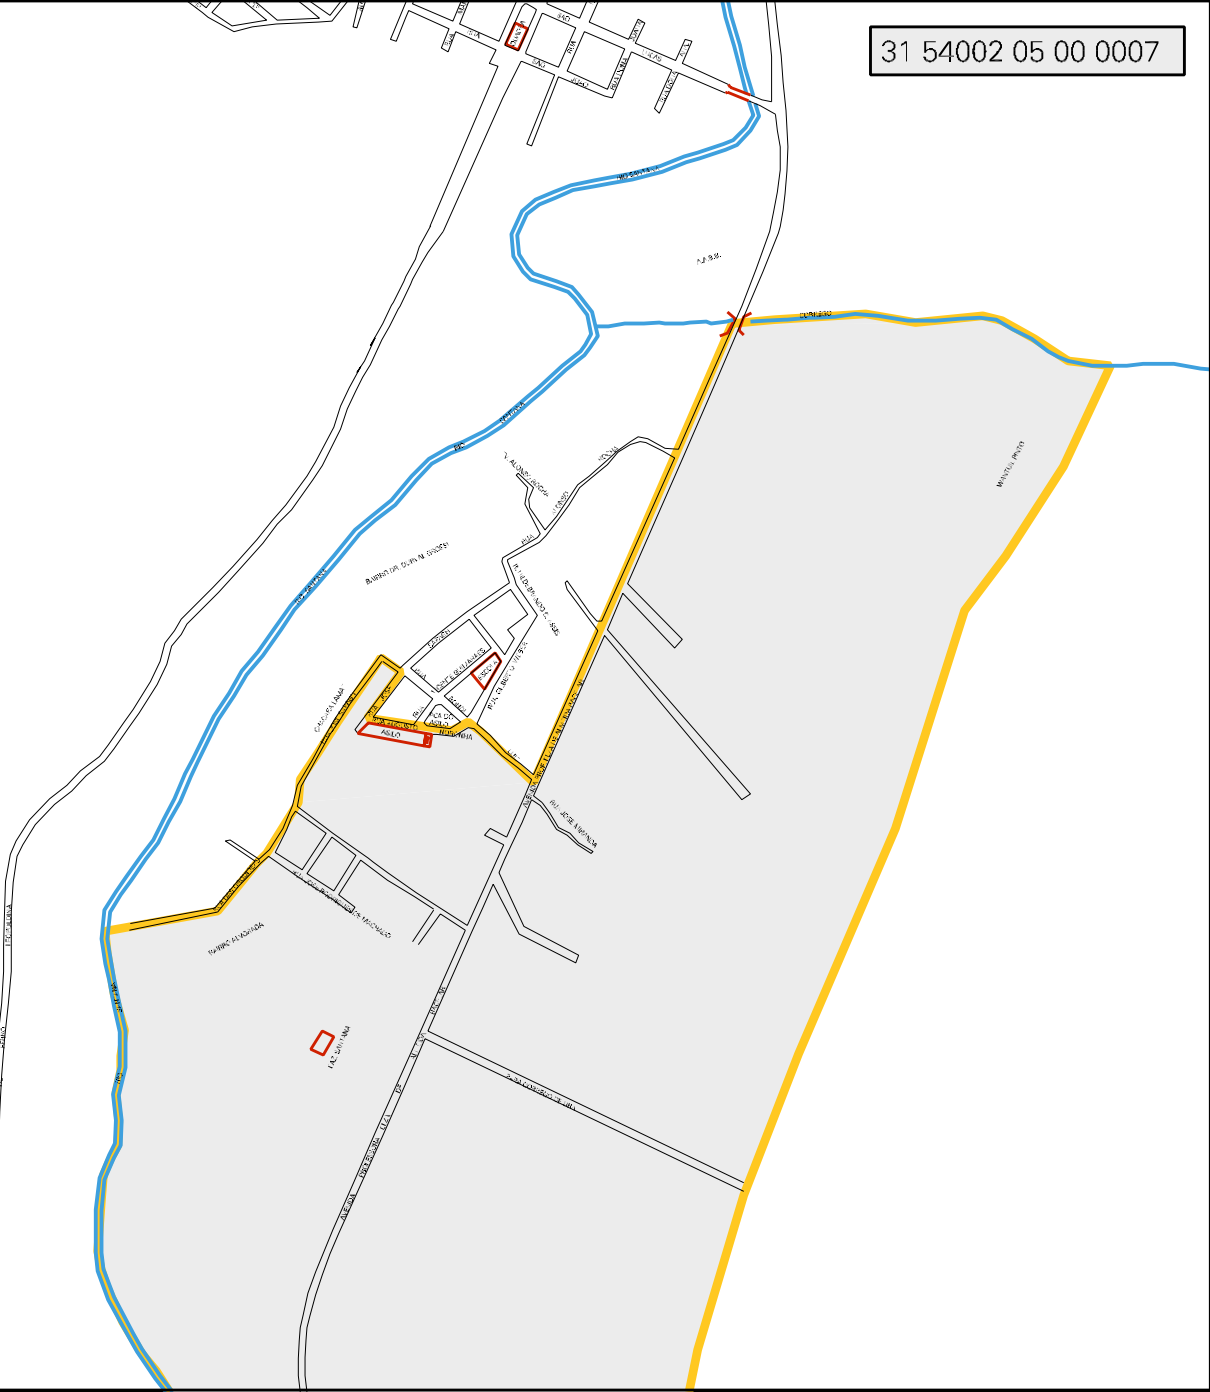

MAPA FASOJONGGONG TUMBUKIN

DESAJONGGONG KALABANG

MUNICÍPIO: 54002 - RAUL SOARES
DISTRITO: 05 - RAUL SOARES
SUBDISTRITO: 00
SETOR: 0007 SITUACAO: 10

ESTADO DE MINAS GERAIS
MAPA DE SETOR URBANO - MSU
ESCALA: 1 : 10417