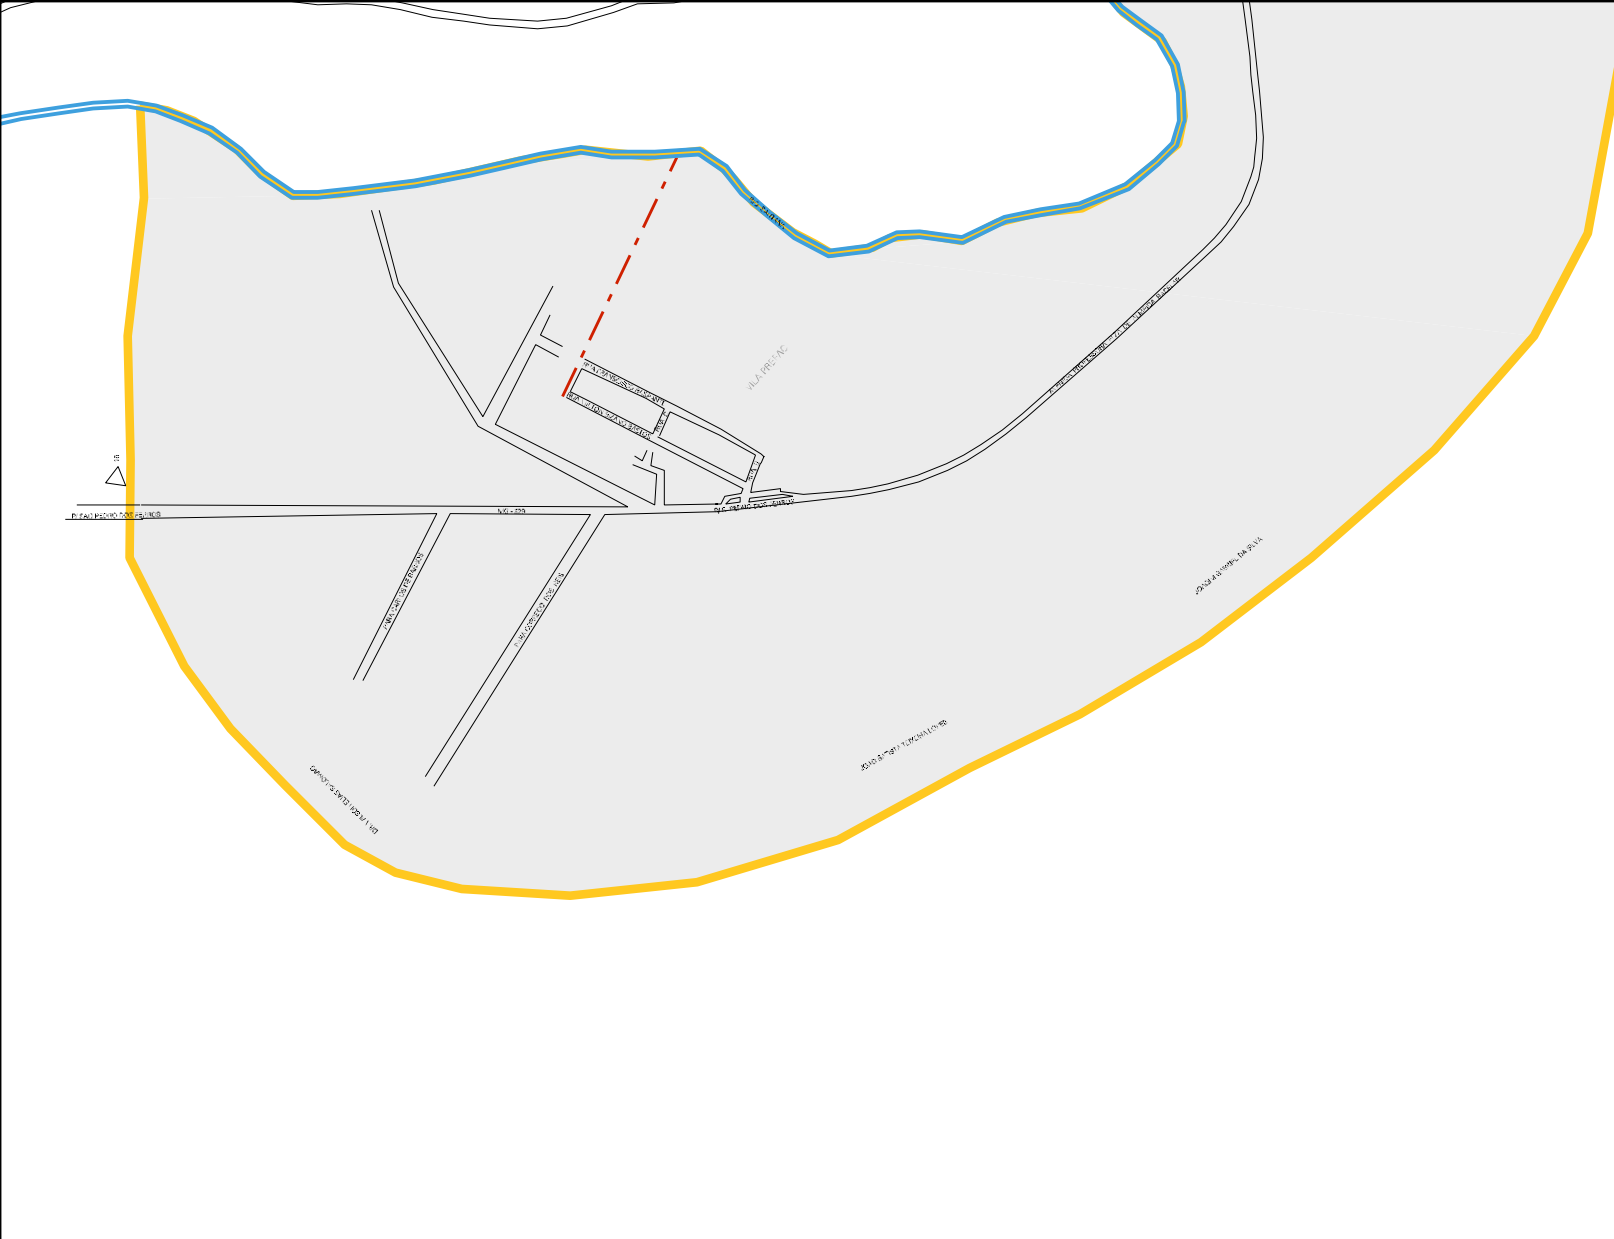

MAPA FASOJONGGONG TUMBUKIN

DESAJONGGONG KALABANG

MUNICÍPIO: 54002 - RAUL SOARES
DISTRITO: 05 - RAUL SOARES
SUBDISTRITO: 00
SETOR: 0007 SITUACAO: 10

ESTADO DE MINAS GERAIS
MAPA DE SETOR URBANO - MSU
ESCALA: 1 : 10417