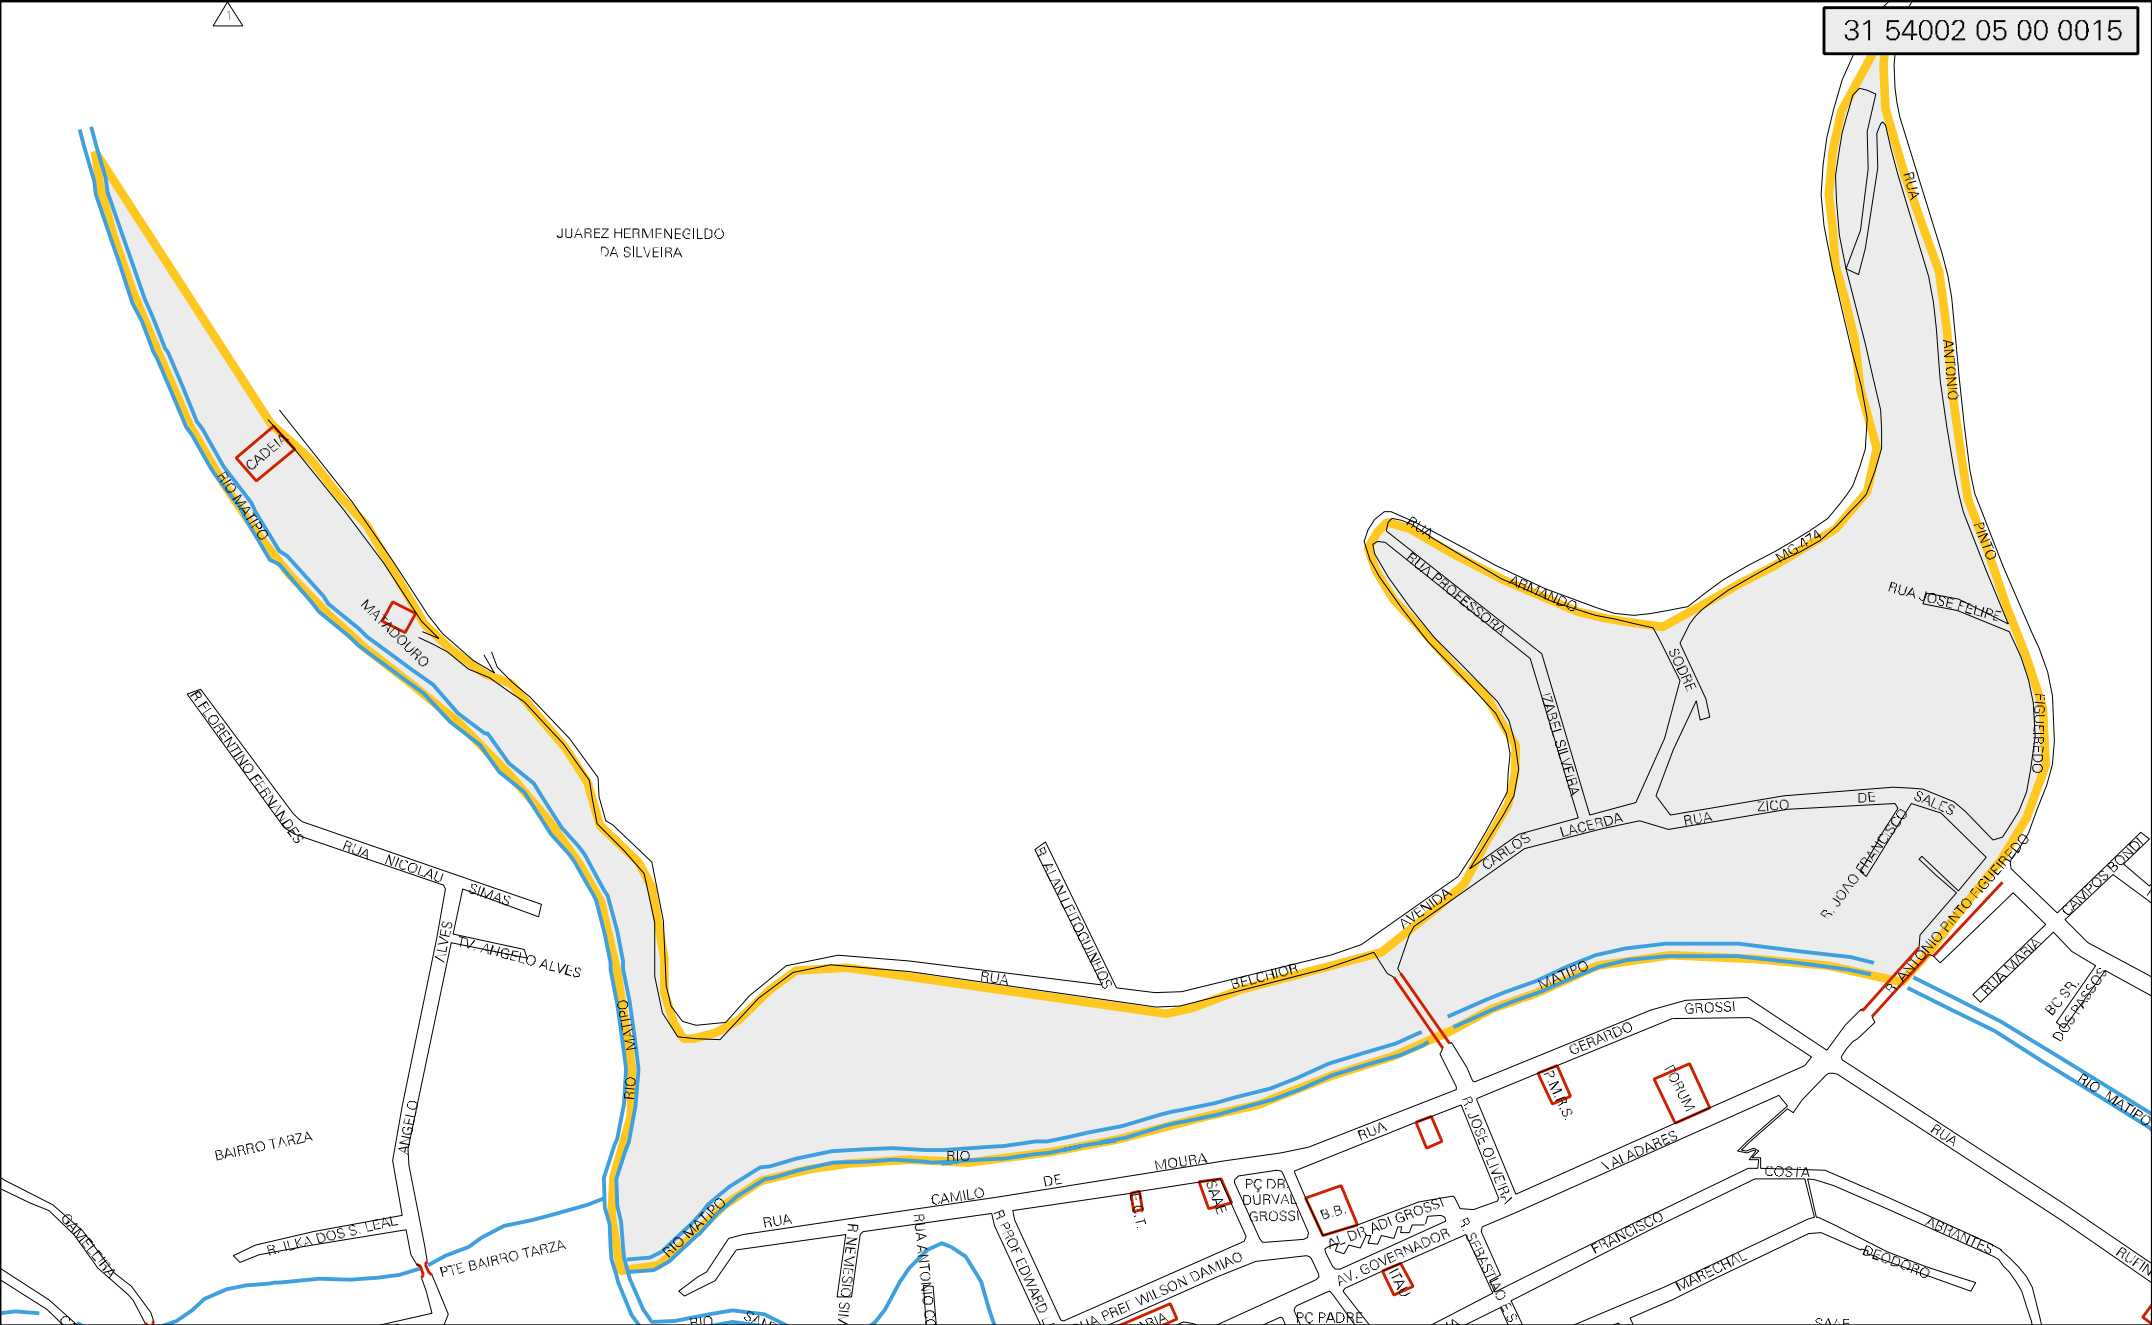

JUAREZ HERMENEGILDO DA SILVEIRA

MUNICIPIO: 54002 - RAUL SOARES  
 DISTRITO: 05 - RAUL SOARES  
 SUBDISTRITO: 00  
 SETOR: 0015 SITUACAO: 10

ESTADO DE MINAS GERAIS  
 MAPA DE SETOR URBANO - MSU  
 ESCALA: 1 : 4884