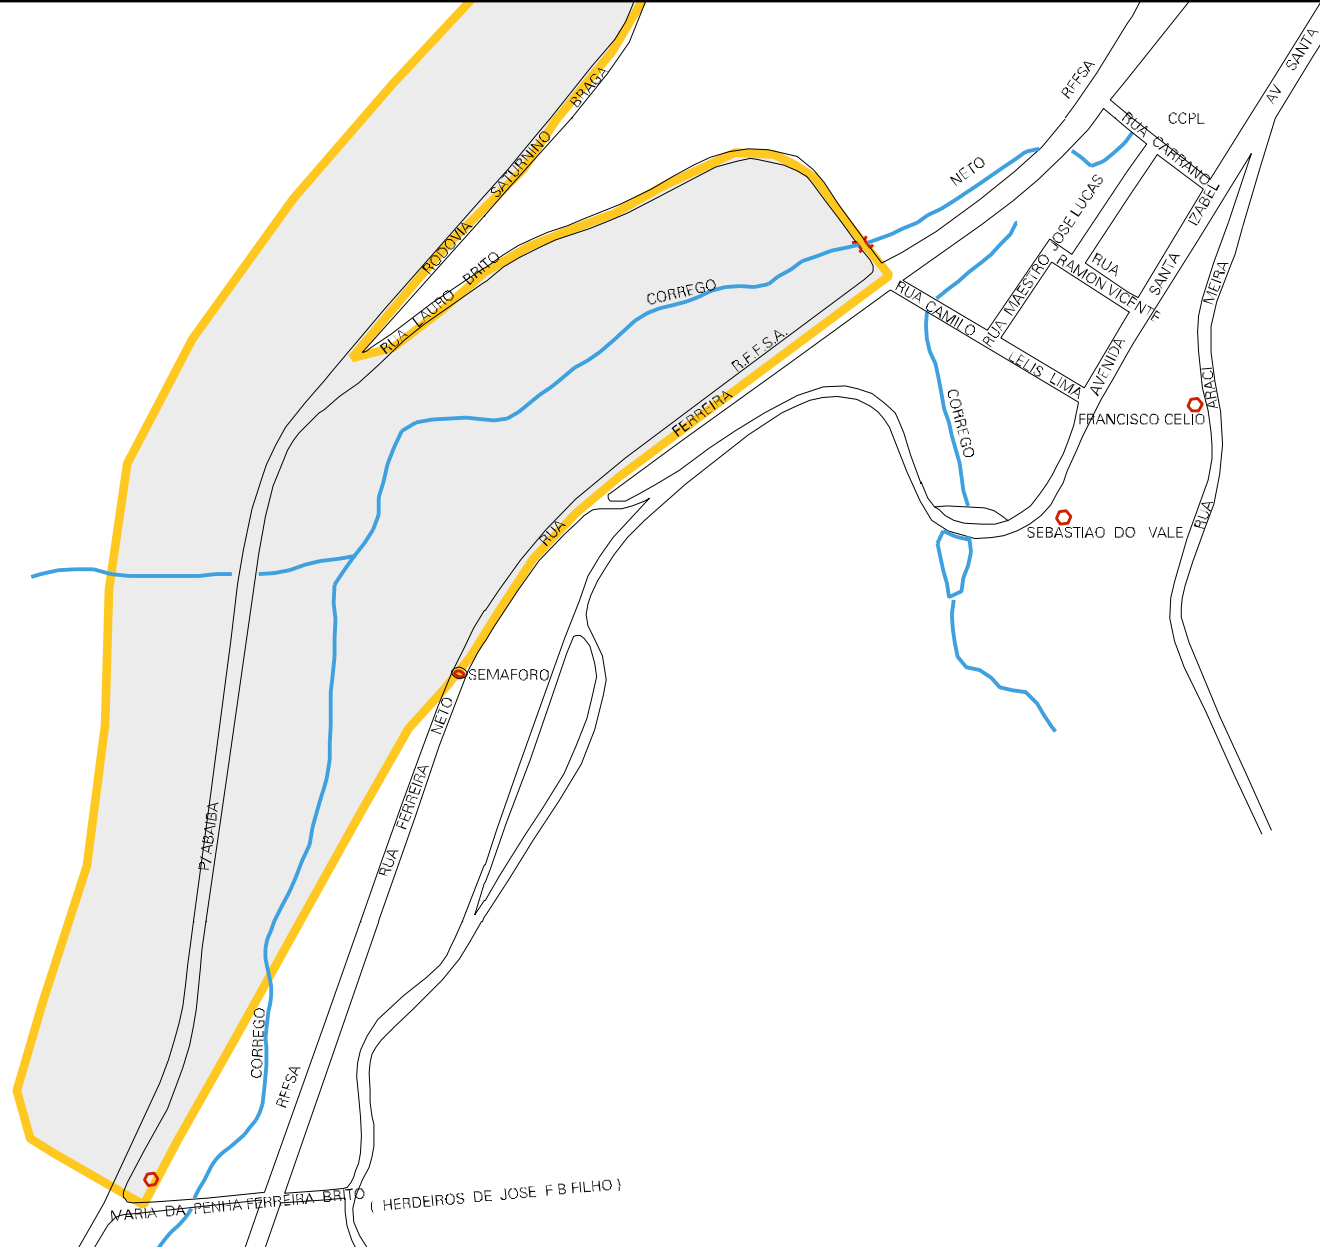

MUNICIPIO: 54101 - RECREIO
DISTRITO: 05 - RECREIO
SUBDISTRITO: 00
SETOR: 0003 SITUAÇÃO: 10

ESTADO DE MINAS GERAIS
MAPA DE SETOR URBANO - MSU
ESCALA: 1 : 4700