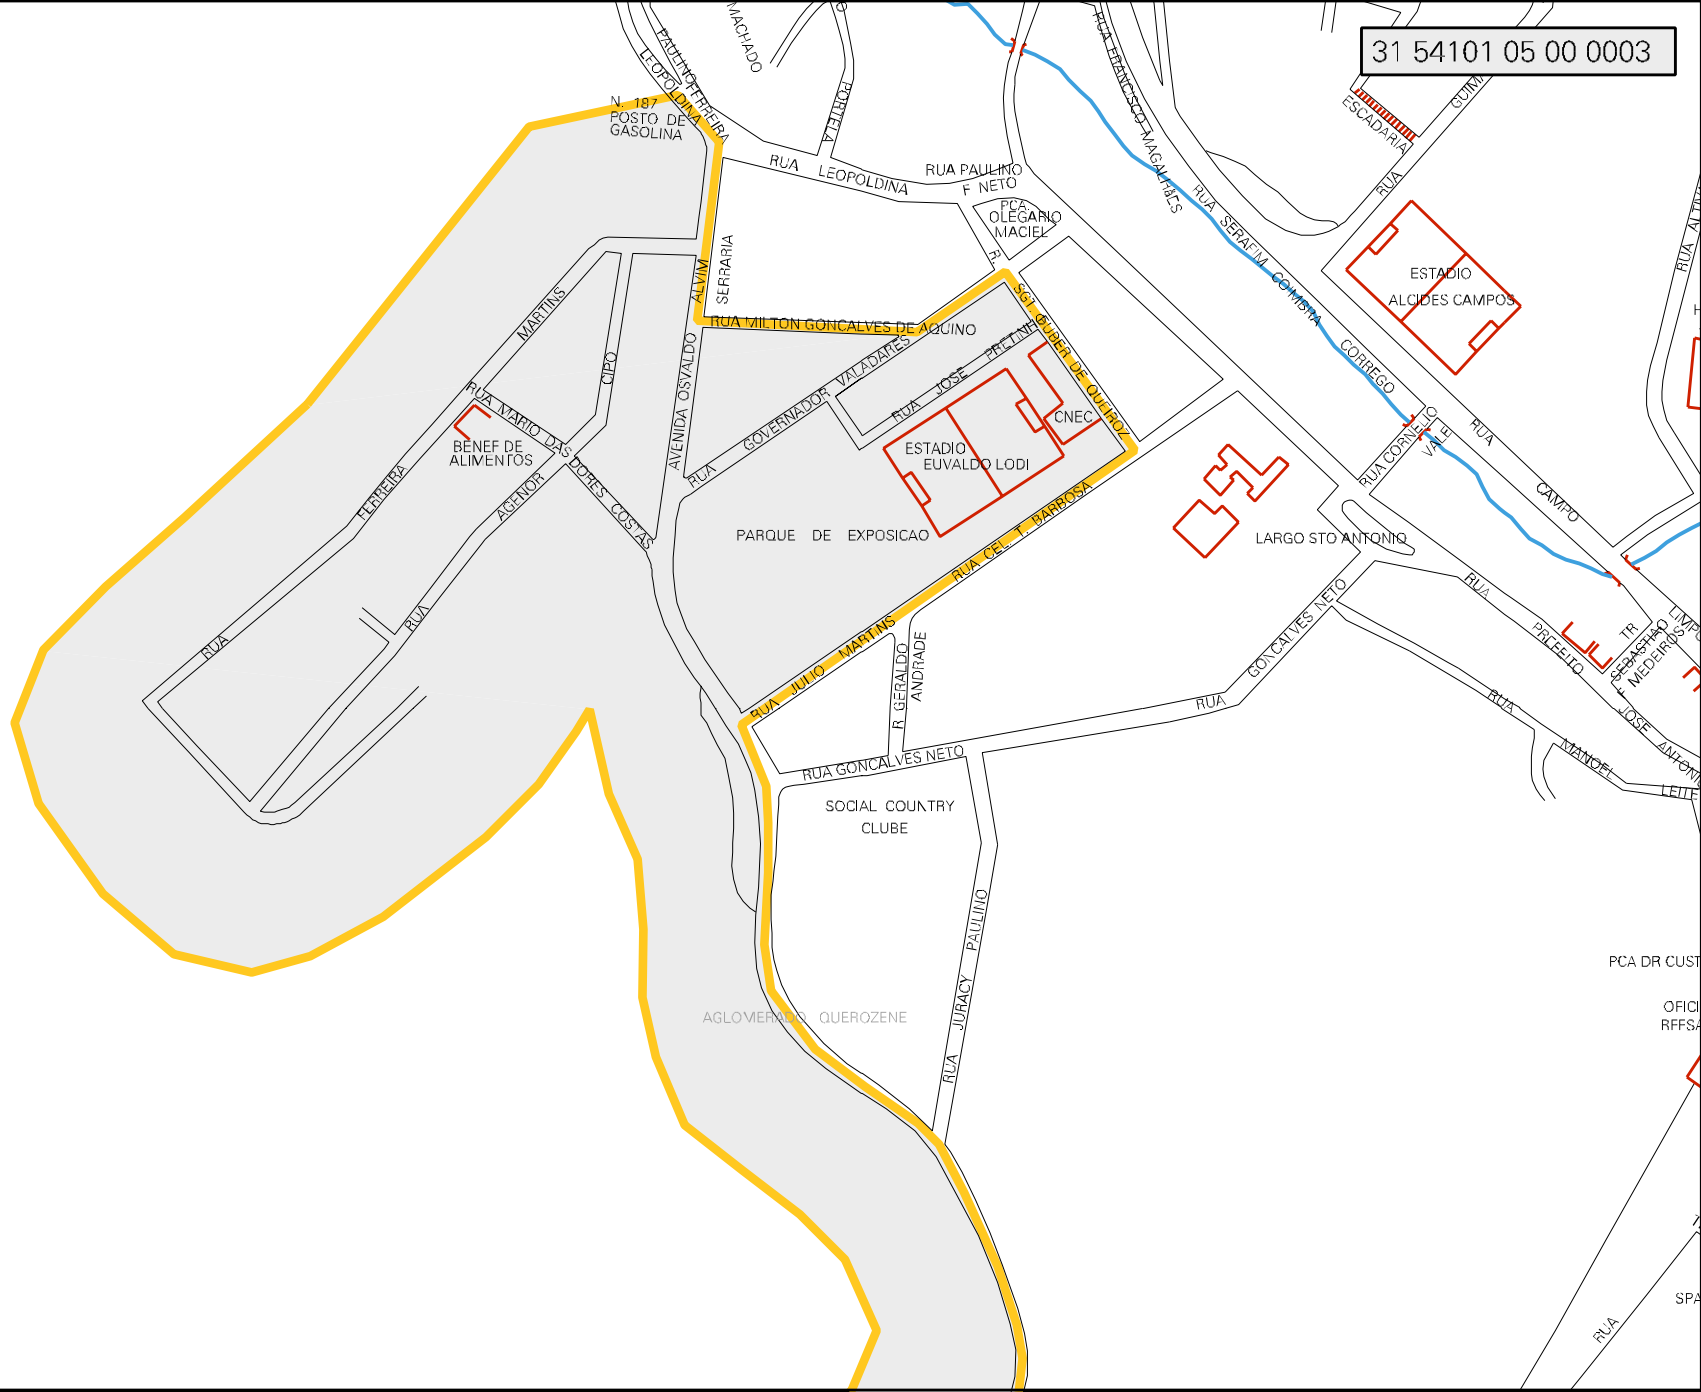

31 54101 05 00 0003

N. 187
POSTO DE
GASOLINA

PCA
OLEGARIO
MACIEL

ESTADIO
ALCIDES CAMPOS

ESTADIO
EUVALDO LODI

CNEC

PARQUE DE EXPOSICAO

LARGO STO ANTONIO

SOCIAL COUNTRY
CLUBE

AGLOMERACAO QUEROZENE

PCA DR CUST

OFICI
RFFSA

SPA