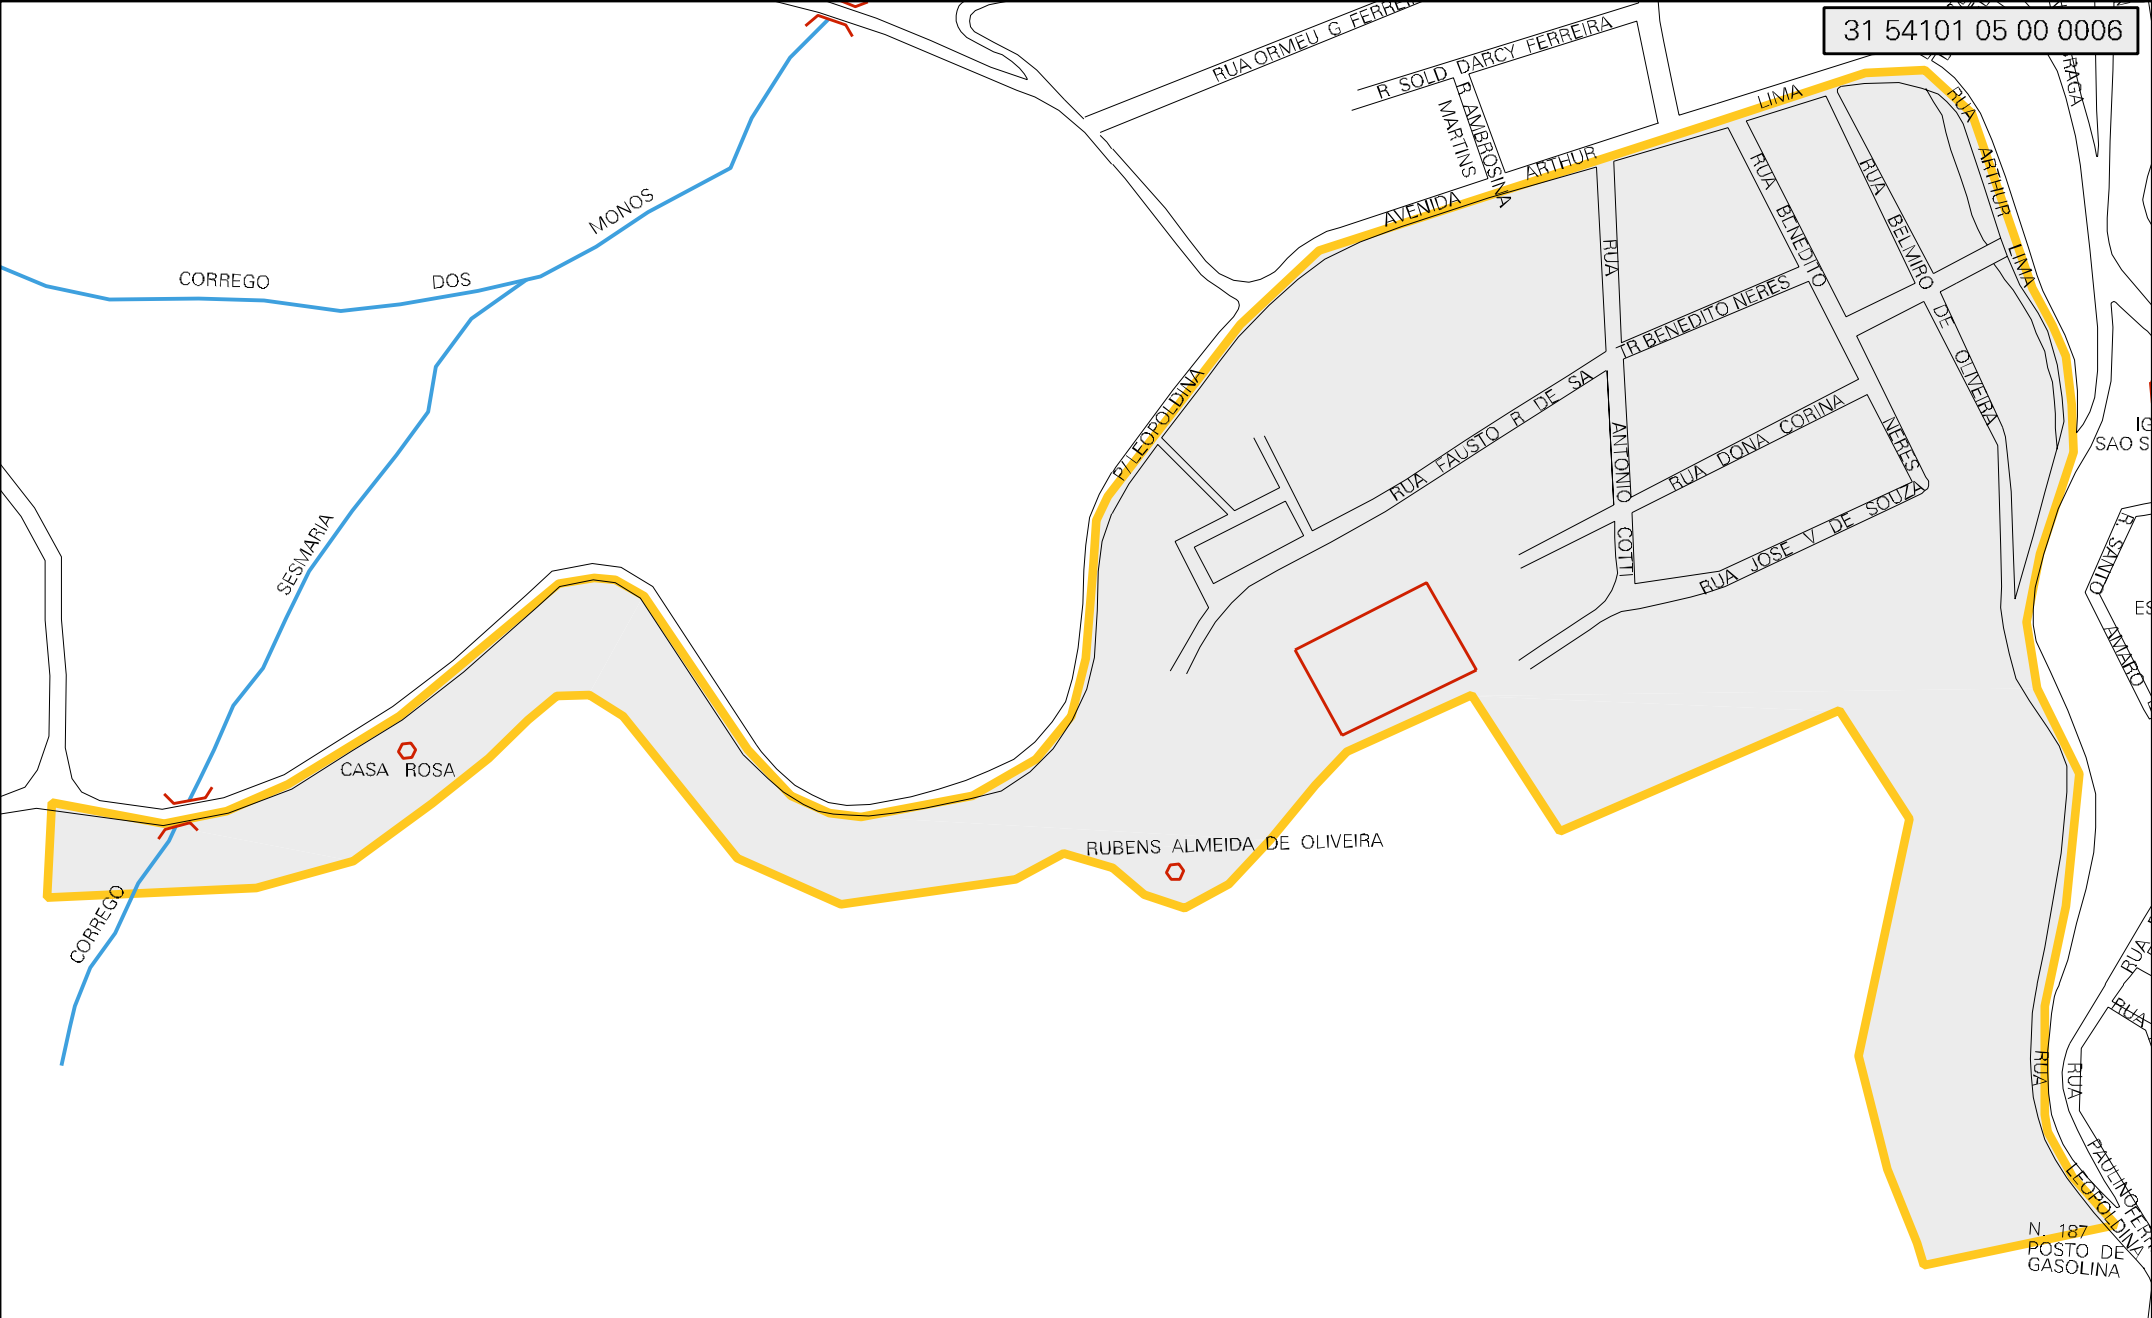

31 54101 05 00 0006

MUNICIPIO: 54101 - RECREIO
 DISTRITO: 05 - RECREIO
 SUBDISTRITO: 00
 SETOR: 0006 SITUACAO: 10

ESTADO DE MINAS GERAIS
 MAPA DE SETOR URBANO - MSU
 ESCALA: 1 : 3662