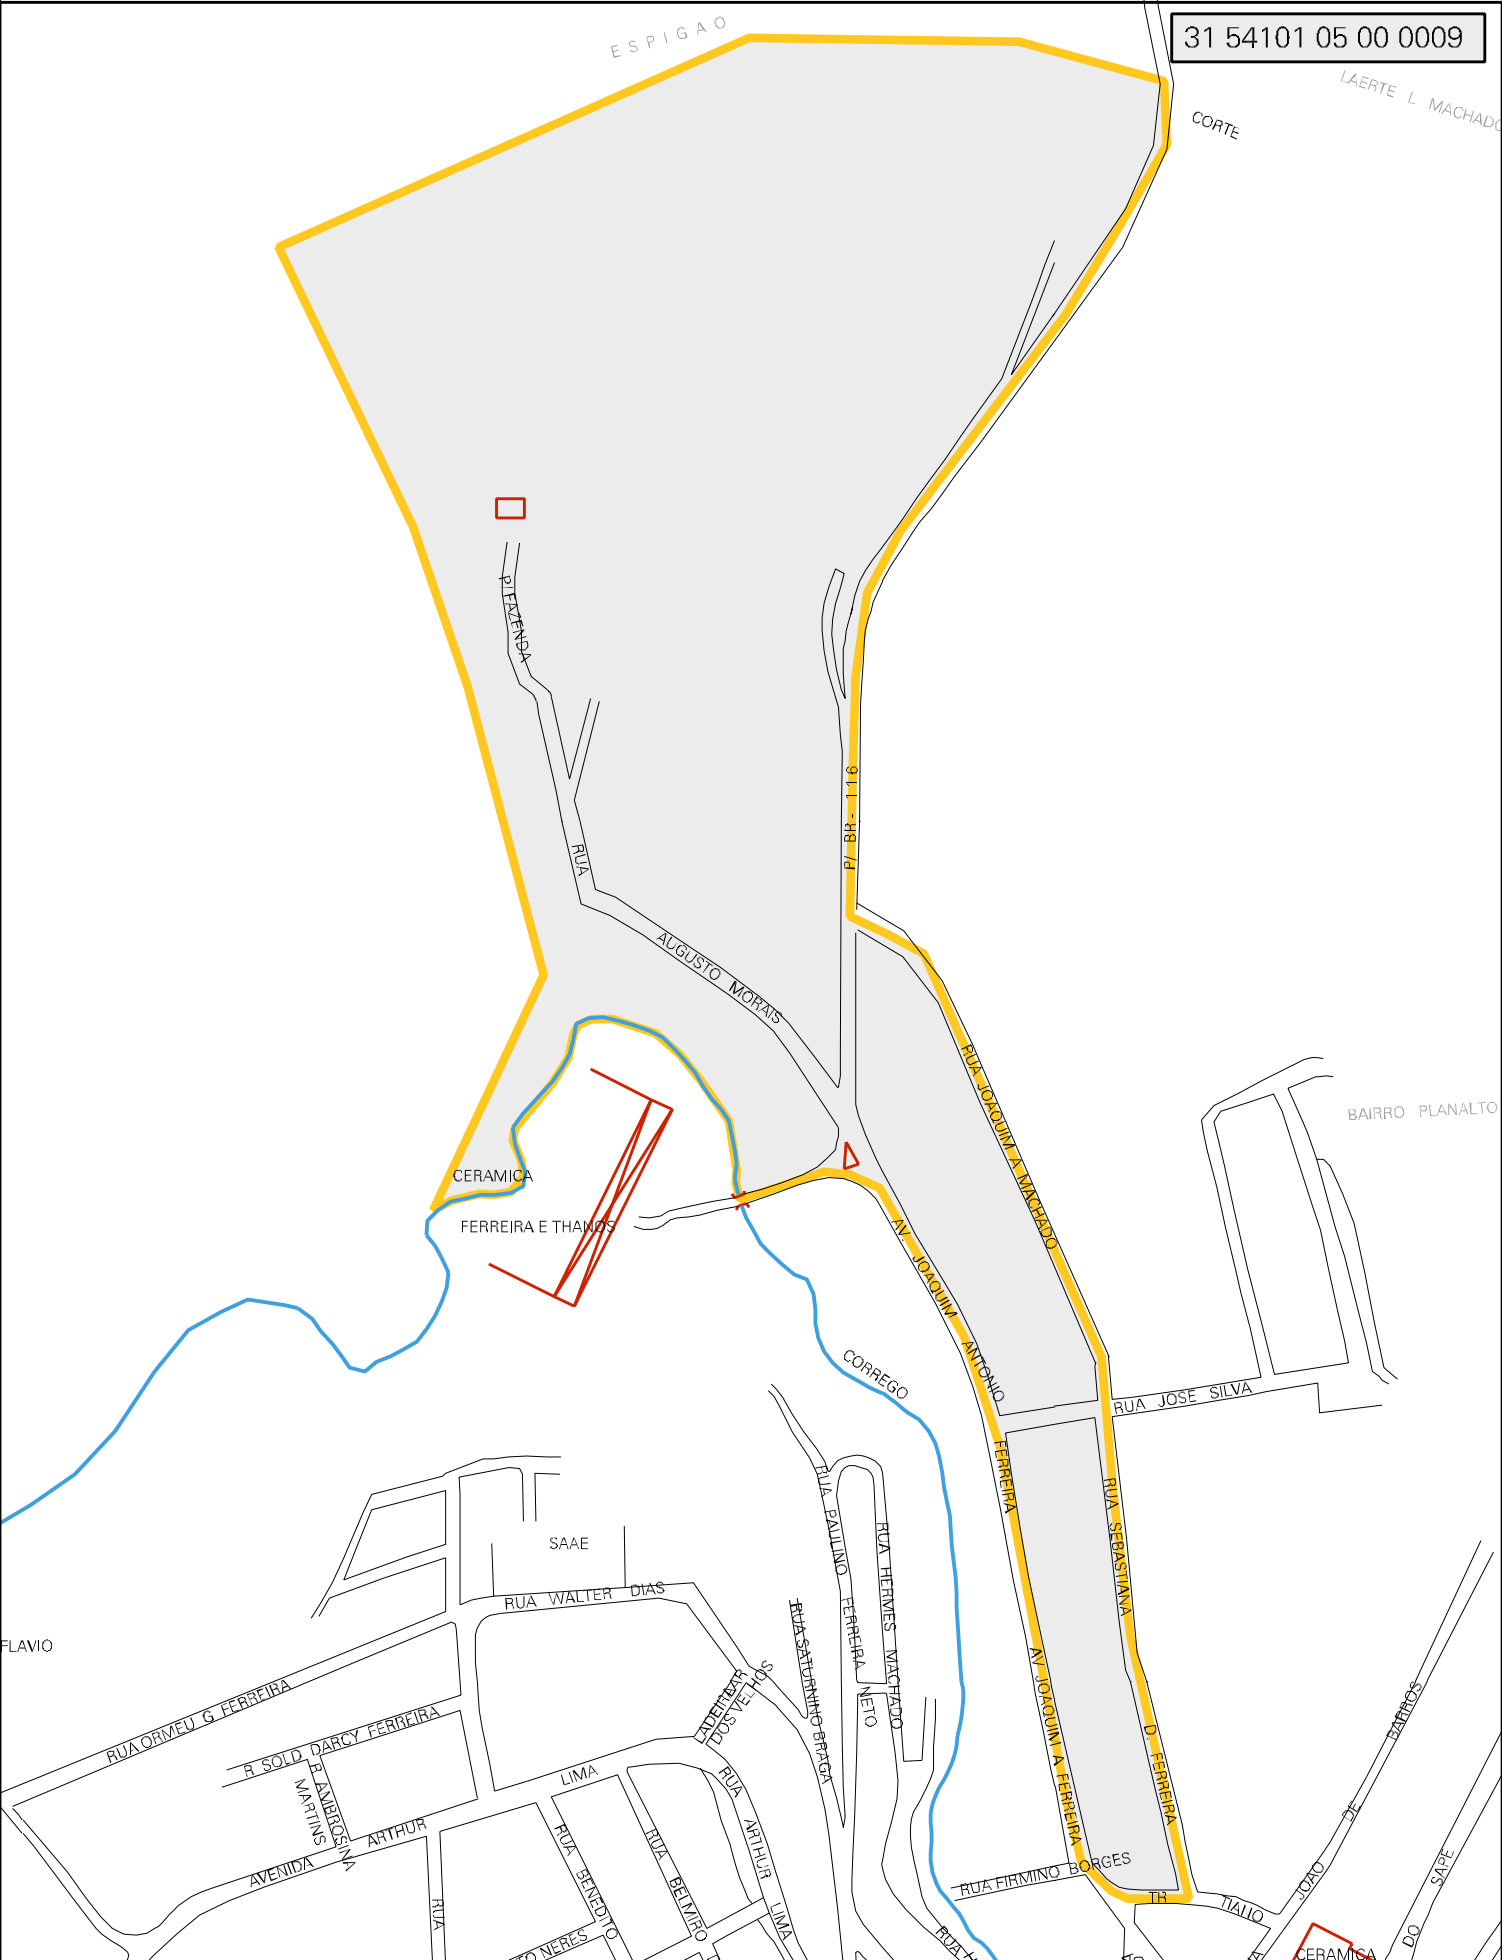

31 54101 05 00 0009

MUNICIPIO: 54101 - RECREIO  
 DISTRITO: 05 - RECREIO  
 SUBDISTRITO: 00  
 SETOR: 0009 SITUACAO: 10

ESTADO DE MINAS GERAIS  
 MAPA DE SETOR URBANO - MSU  
 ESCALA: 1 : 4394