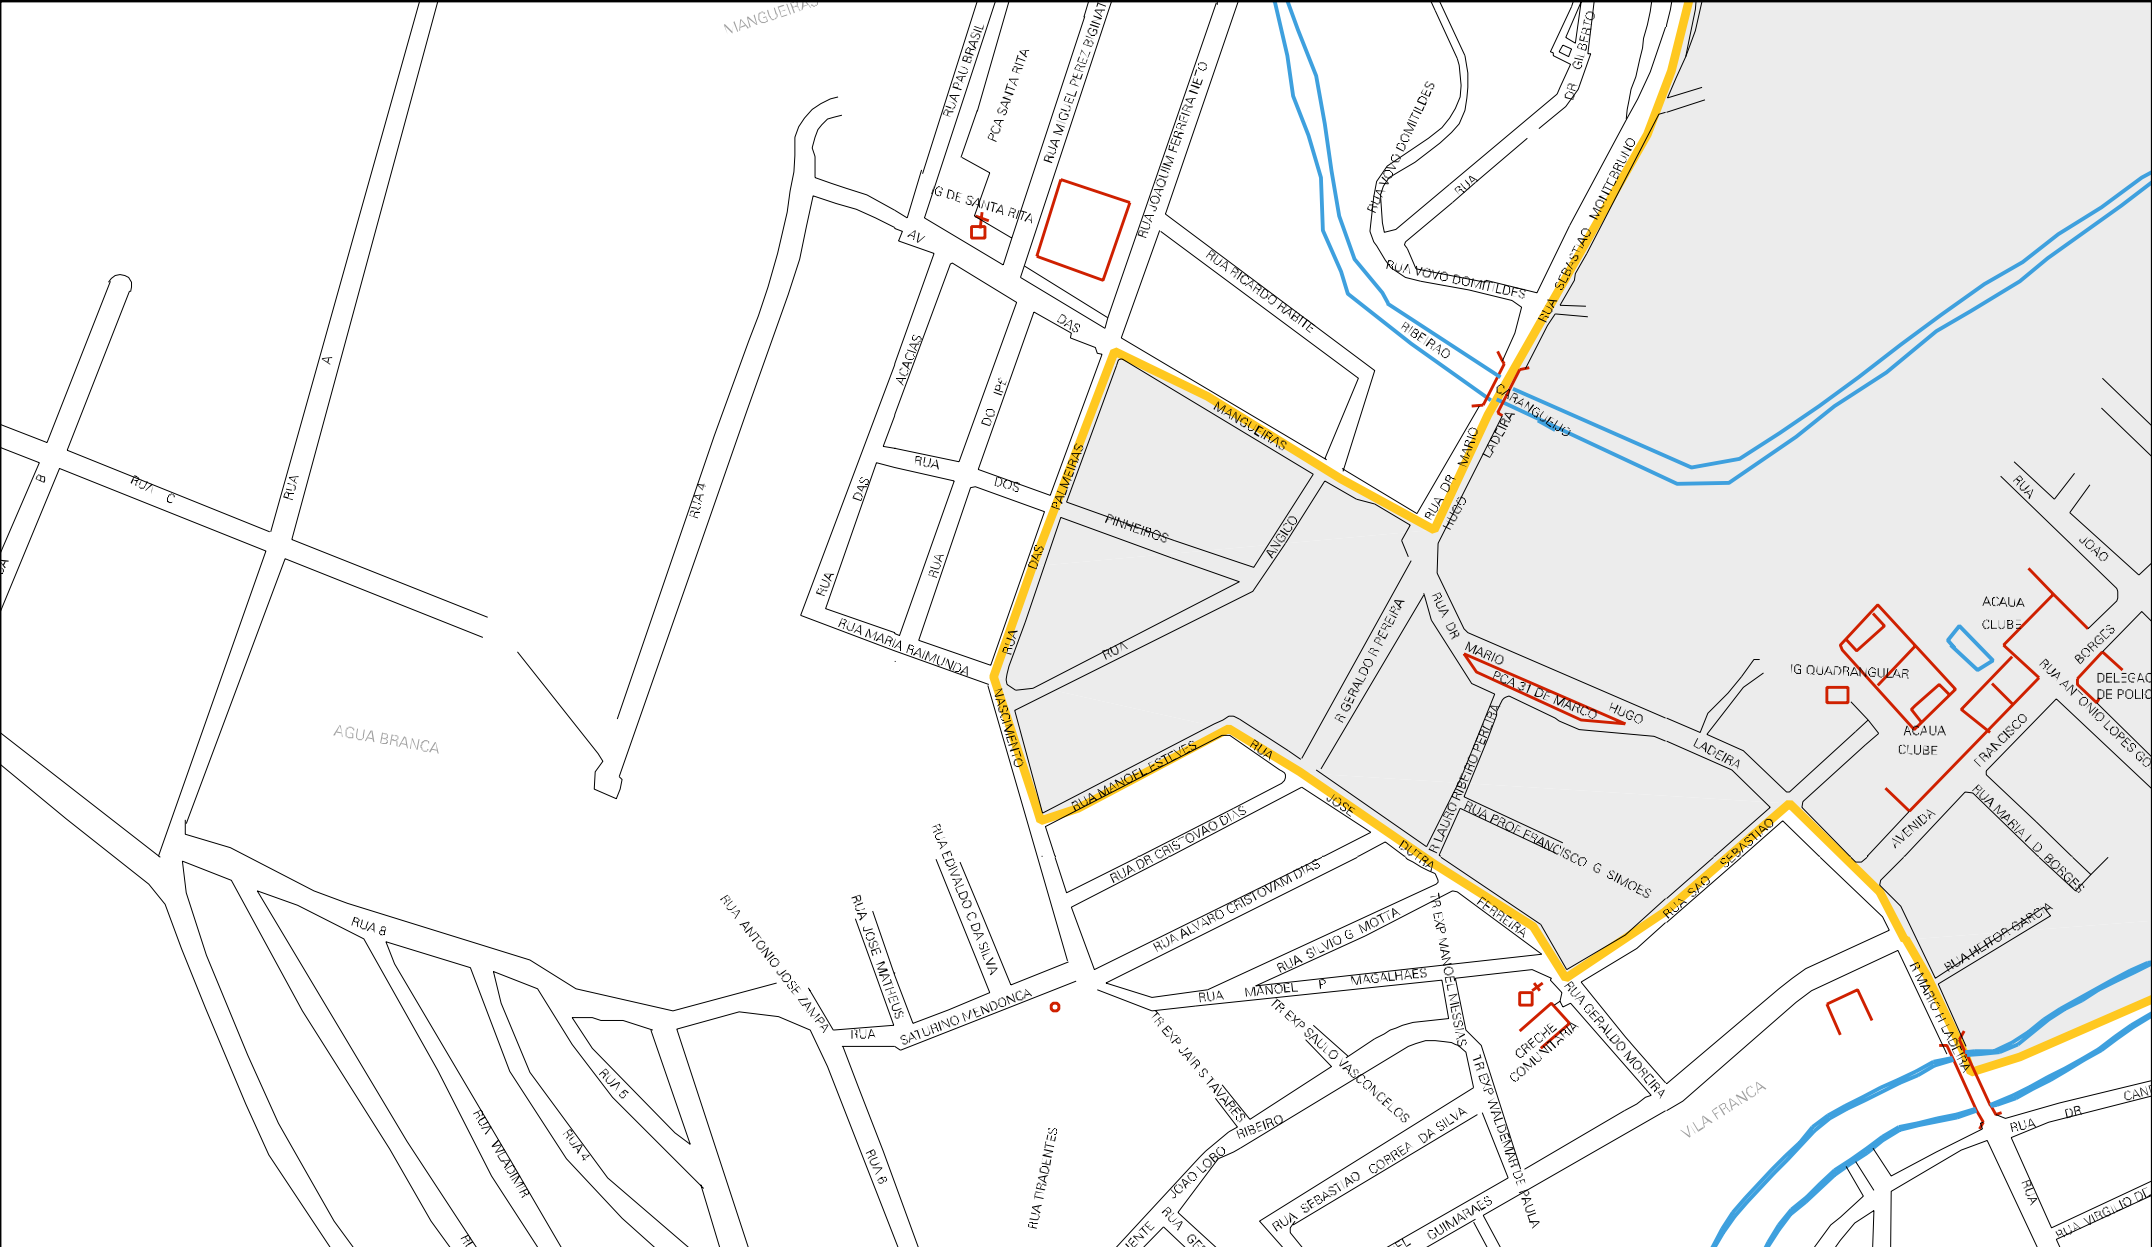

ESTRADA RIO NOVO - TABULIÃO

PIQUETINHA

S / E
RIO NOVO

COPRECO

ESTRADA ENGENHEIRO
DA SERRA

MATO NEGRO

RIBEIRÃO

C. PRANGUEIRO

SANTA CLARA

SERRA

MUNICIPIO: 55405 - RIO NOVO
 DISTRITO: 05 - RIO NOVO
 SUBDISTRITO: 00
 SETOR: 0007 SITUACAO: 10

ESTADO DE MINAS GERAIS
 MAPA DE SETOR URBANO - MSU
 ESCALA: 1 : 3919