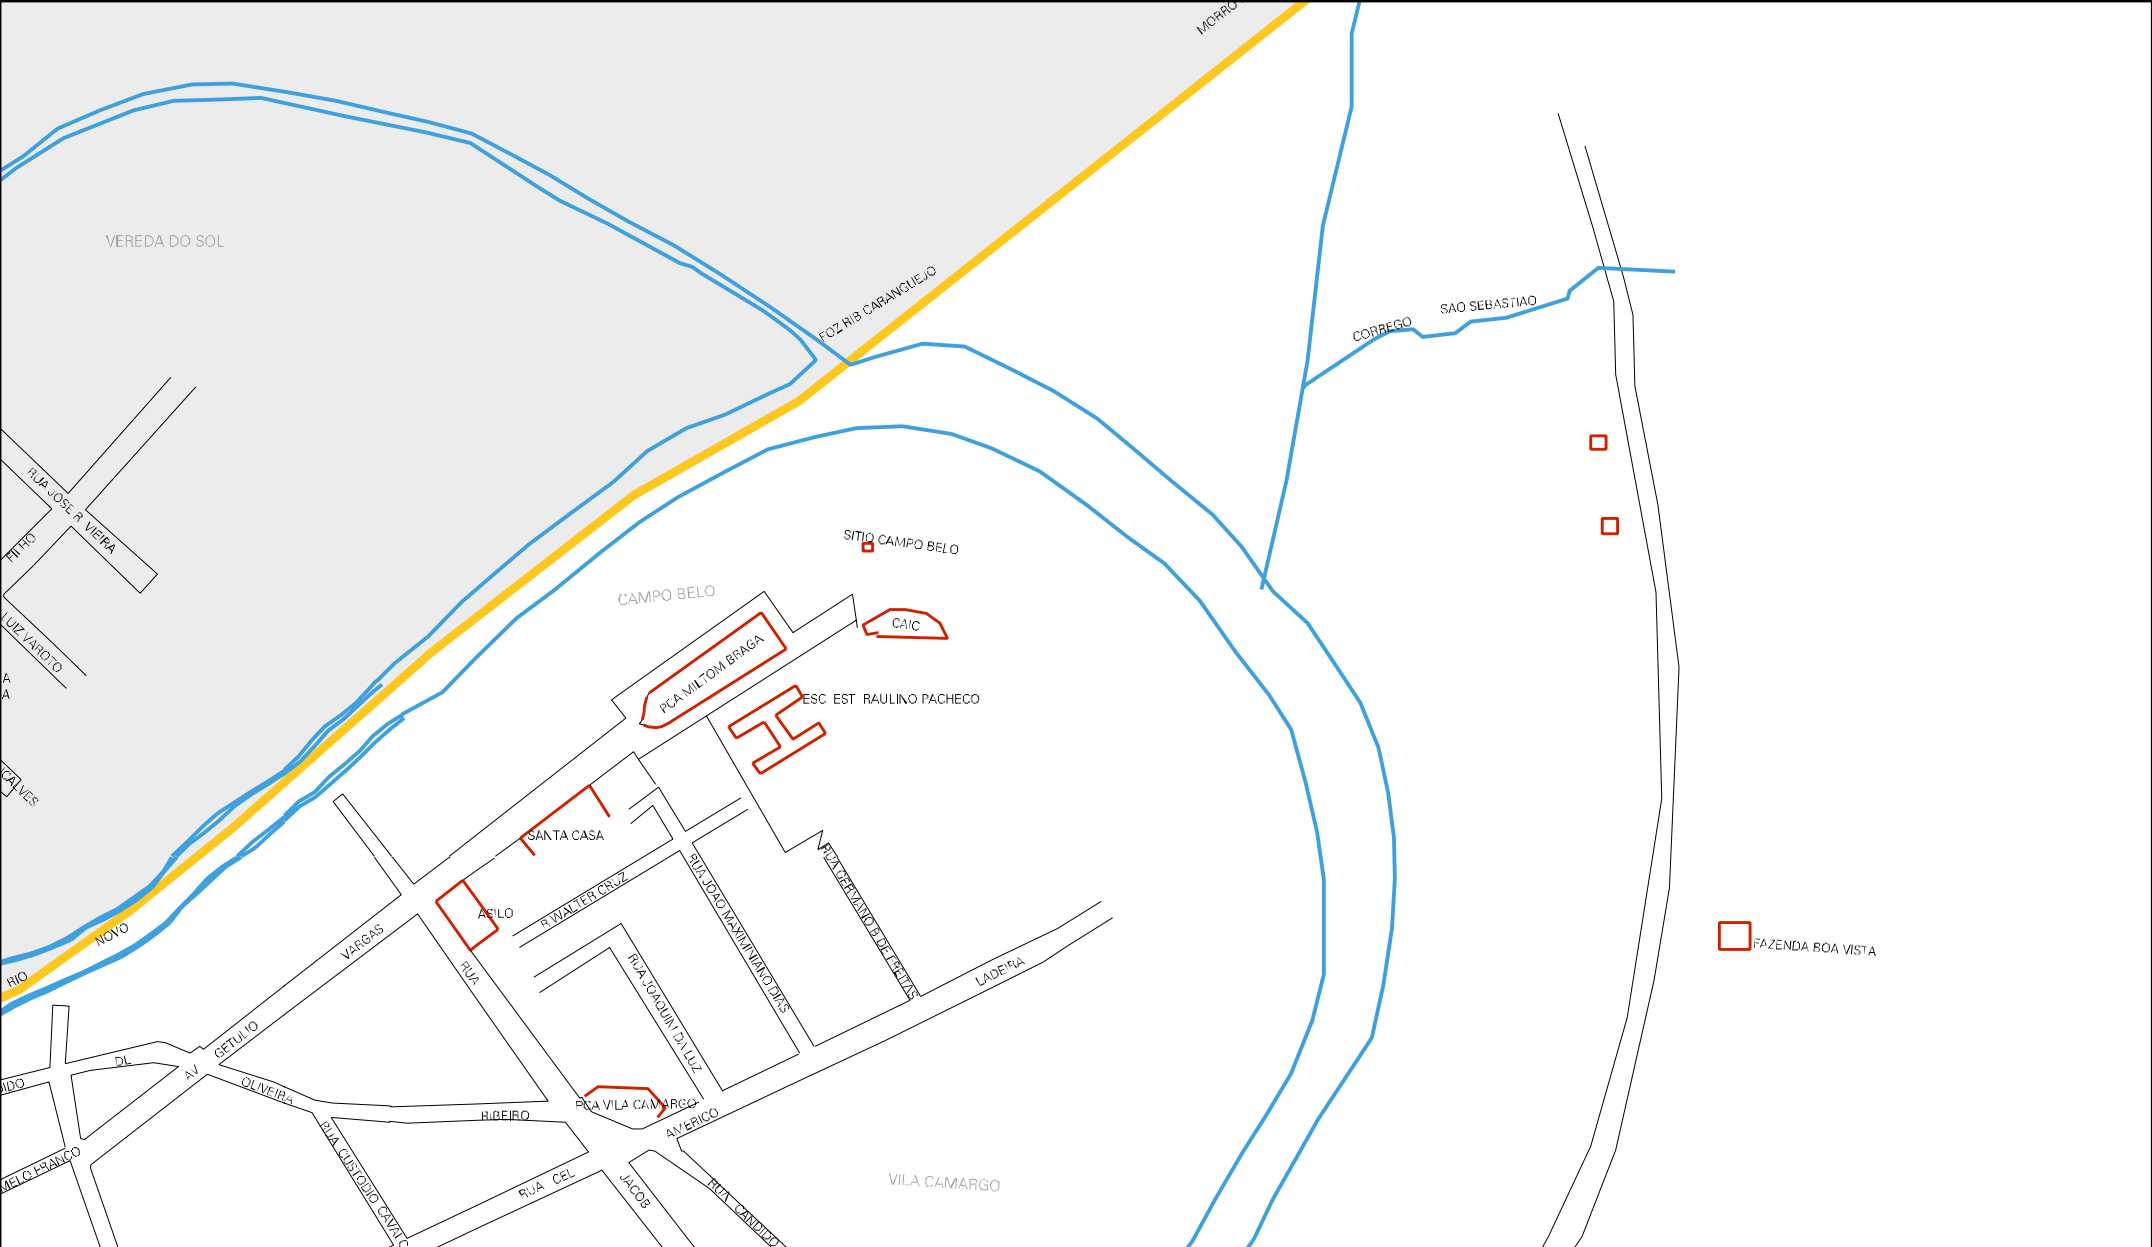

ESTRADA RIO NOVO - TABULIÃO

PIQUETINHA

S / E
RIO NOVO

COPRECO

ESTRADA ENGENHEIRO
DA SERRA

MATO NEGRO

RIBEIRÃO

C. PRANGUEIRO

SANTA CLARA

SERRA

MUNICIPIO: 55405 - RIO NOVO
 DISTRITO: 05 - RIO NOVO
 SUBDISTRITO: 00
 SETOR: 0007 SITUACAO: 10

ESTADO DE MINAS GERAIS
 MAPA DE SETOR URBANO - MSU
 ESCALA: 1 : 3919