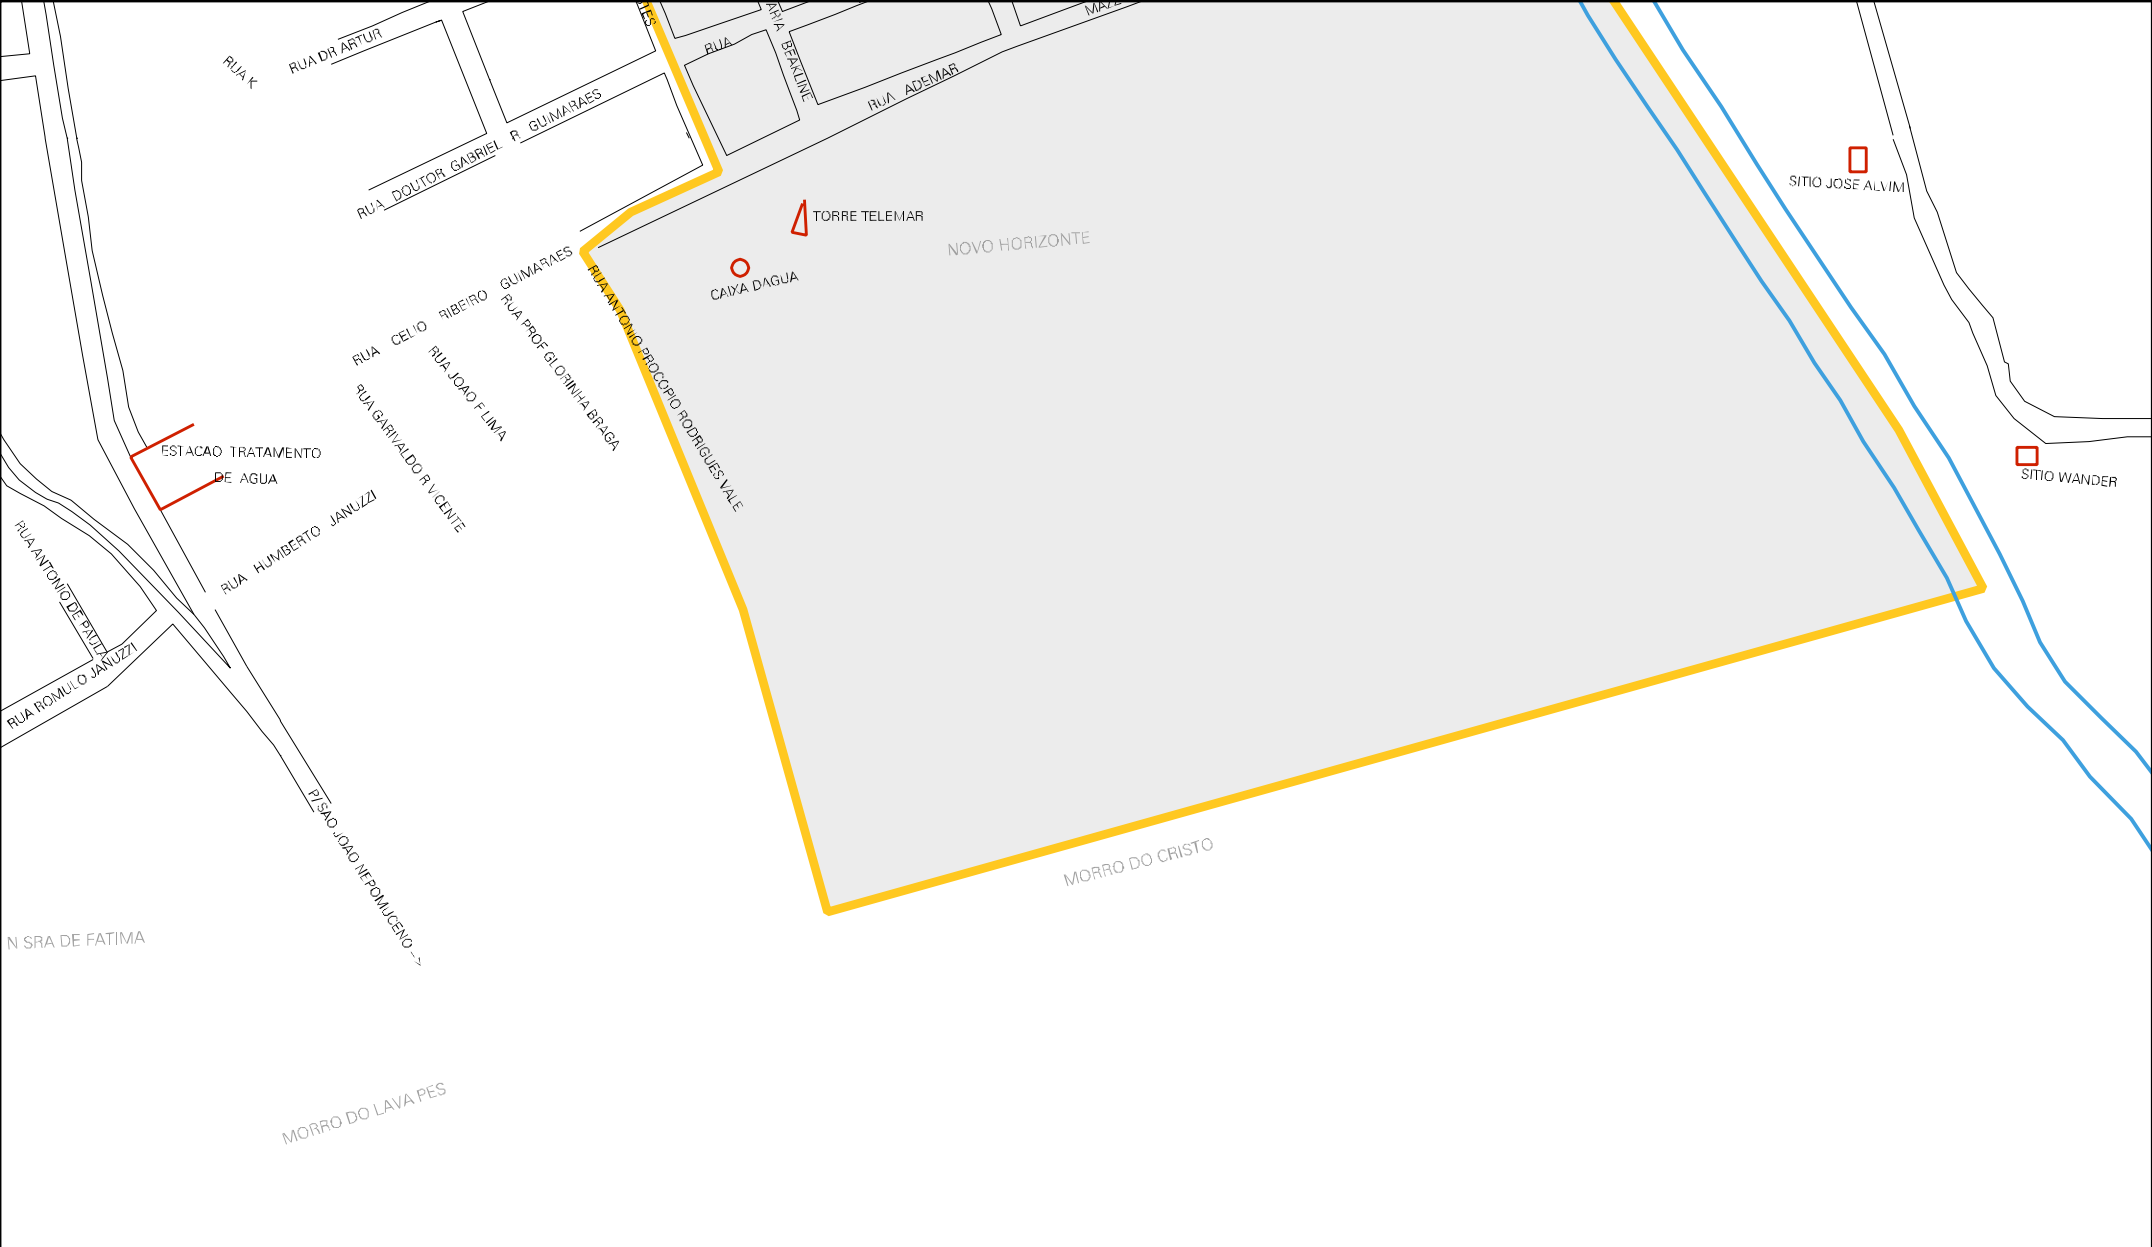

SITIO HELENO CARPANEZ

MUNICIPIO: 55405 - RIO NOVO
 DISTRITO: 05 - RIO NOVO
 SUBDISTRITO: 00
 SETOR: 0011 SITUACAO: 10

ESTADO DE MINAS GERAIS
 MAPA DE SETOR URBANO - MSU
 ESCALA: 1 : 3613