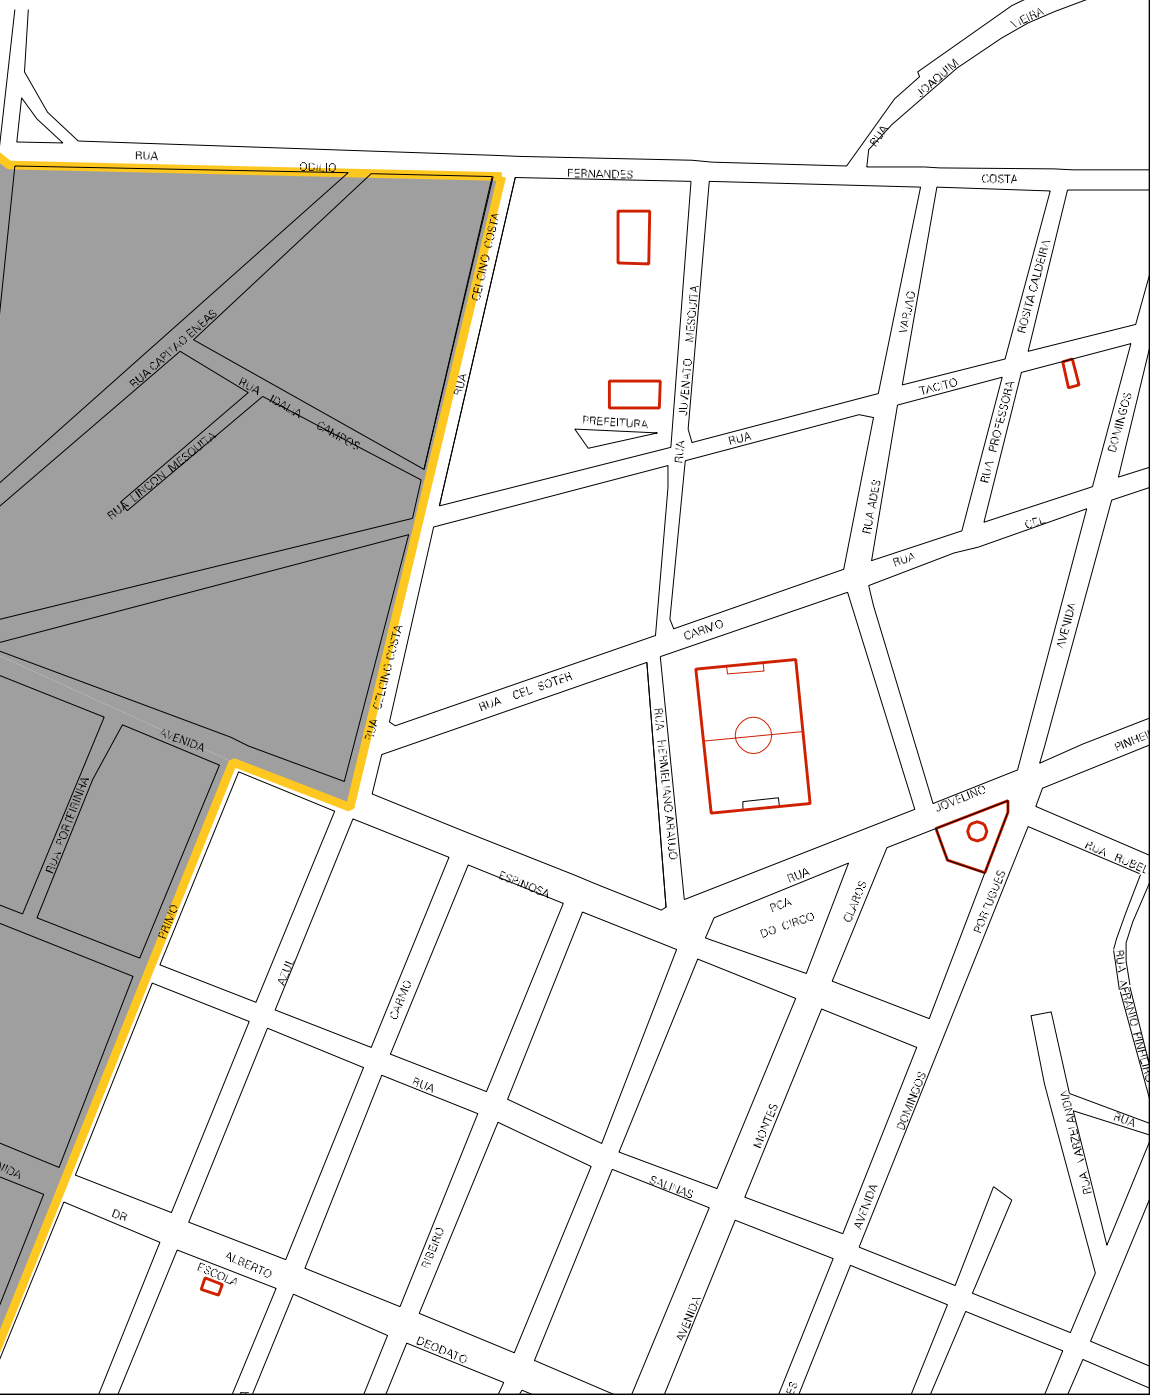

P/ SERRA NOVA

EST. BY FAZENDA A

COPASA

ES P. SERRA NOVA

P. 142

COPASA

FERNANDES

COSTA

PREFEITURA

ESCOLA

RUA DOPIADO BRAS  
RUA DA LA SAHROS  
RUA TRISTE MESCUTA

RUA OCEANO  
RUA CELINDO COSTA  
RUA JUVENIL MESCUTA  
RUA TACTO  
RUA ADES  
RUA PROFESSOR  
RUA CALHEIRA  
RUA DOMINGOS  
RUA AVEZUMA

RUA CEL SOTER  
RUA FERNANDO MESCUTA  
RUA JOVELINO  
RUA RIBEIRO  
RUA ALBERTO

AVENIDA  
RUA DO BRANCO  
RUA DA SORTEIRIA  
RUA JANAUBA  
RUA JUVENIL  
RUA ALZIL  
RUA CARMO  
RUA AZUL  
RUA TIBURO  
RUA DEODATO  
RUA ESPANOSA  
RUA SALINAS  
RUA MONTES  
RUA AVENIDA  
RUA VIZELANDA

RUA PADUIM

RUA

PINHEI

RUA RIBEI

RUA

RUA VIZELANDA

RUA

RUA