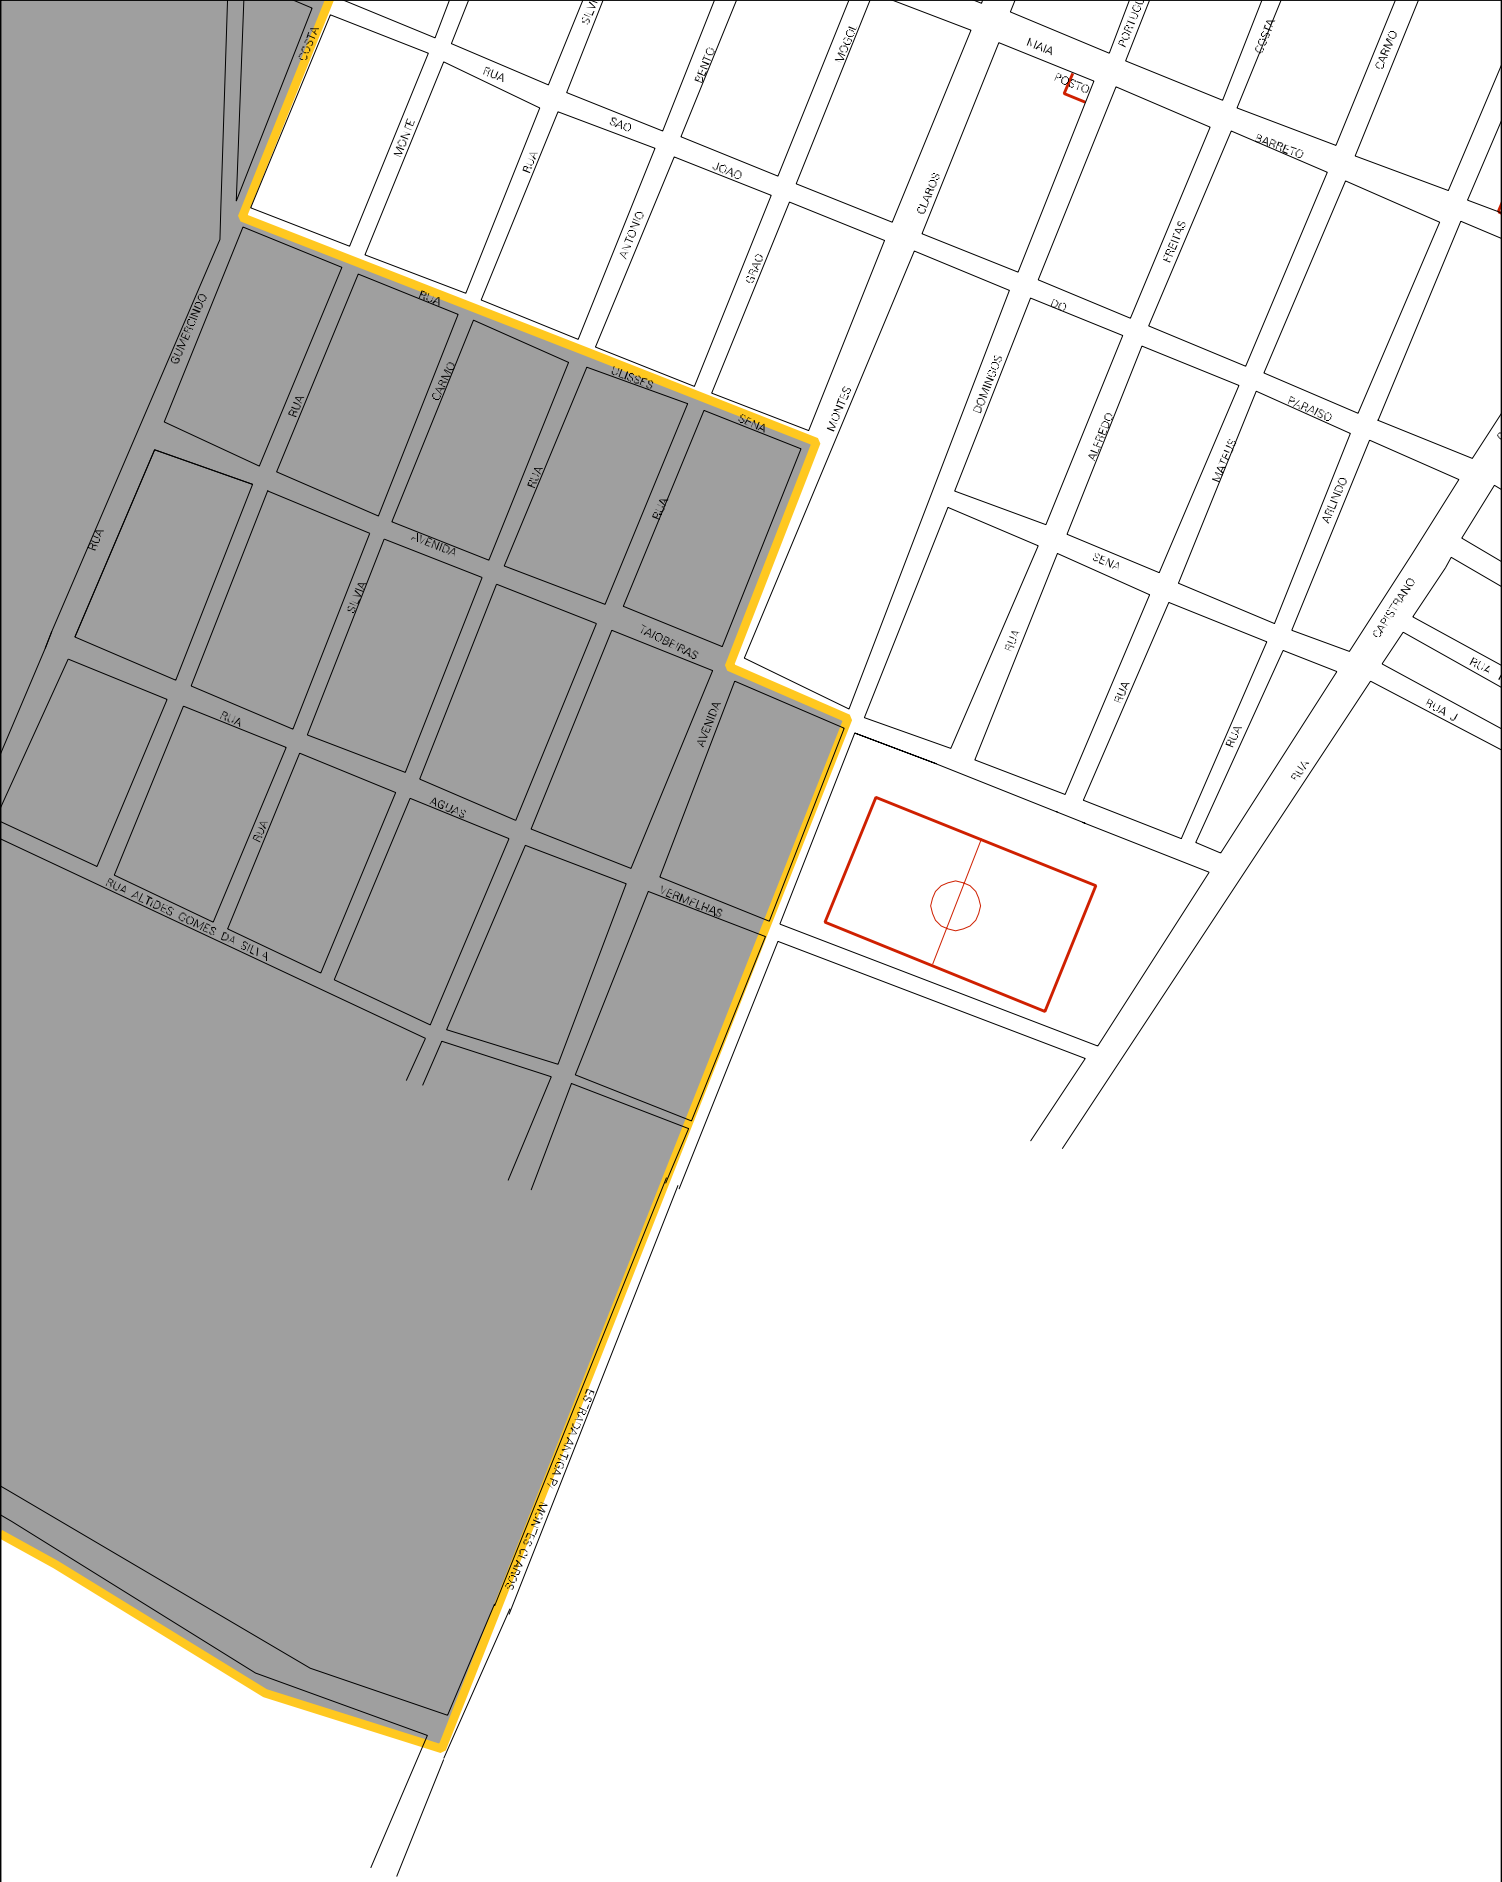

P/ SERRA NOVA

EST. BY FAZENDA A

COPASA

ES P. SERRA NOVA

P. 142

COPASA

FERNANDES

COSTA

RUA CEL SOTER  
RUA FERNANDO MESCUTA  
RUA JOVELINO  
RUA RIBEIRO  
RUA ALBERTO

AVENIDA  
RUA DO BRANCO  
RUA DA SORTEIRIA  
RUA JANAUBA  
RUA JUVENIL  
RUA ALZIL  
RUA CARMO  
RUA AZUL  
RUA TIBURO  
RUA DEODATO  
RUA ESPANOSA  
RUA SALINAS  
RUA MONTES  
RUA AVENIDA  
RUA VIZELANDA

RUA PADUIM

RUA

PINHEI

RUA RIBEI

RUA

RUA VIZELANDA

RUA

RUA

RUA

ESTADO DE MINAS GERAIS  
MAPA DE SETOR URBANO - MSU  
ESCALA: 1 : 4397