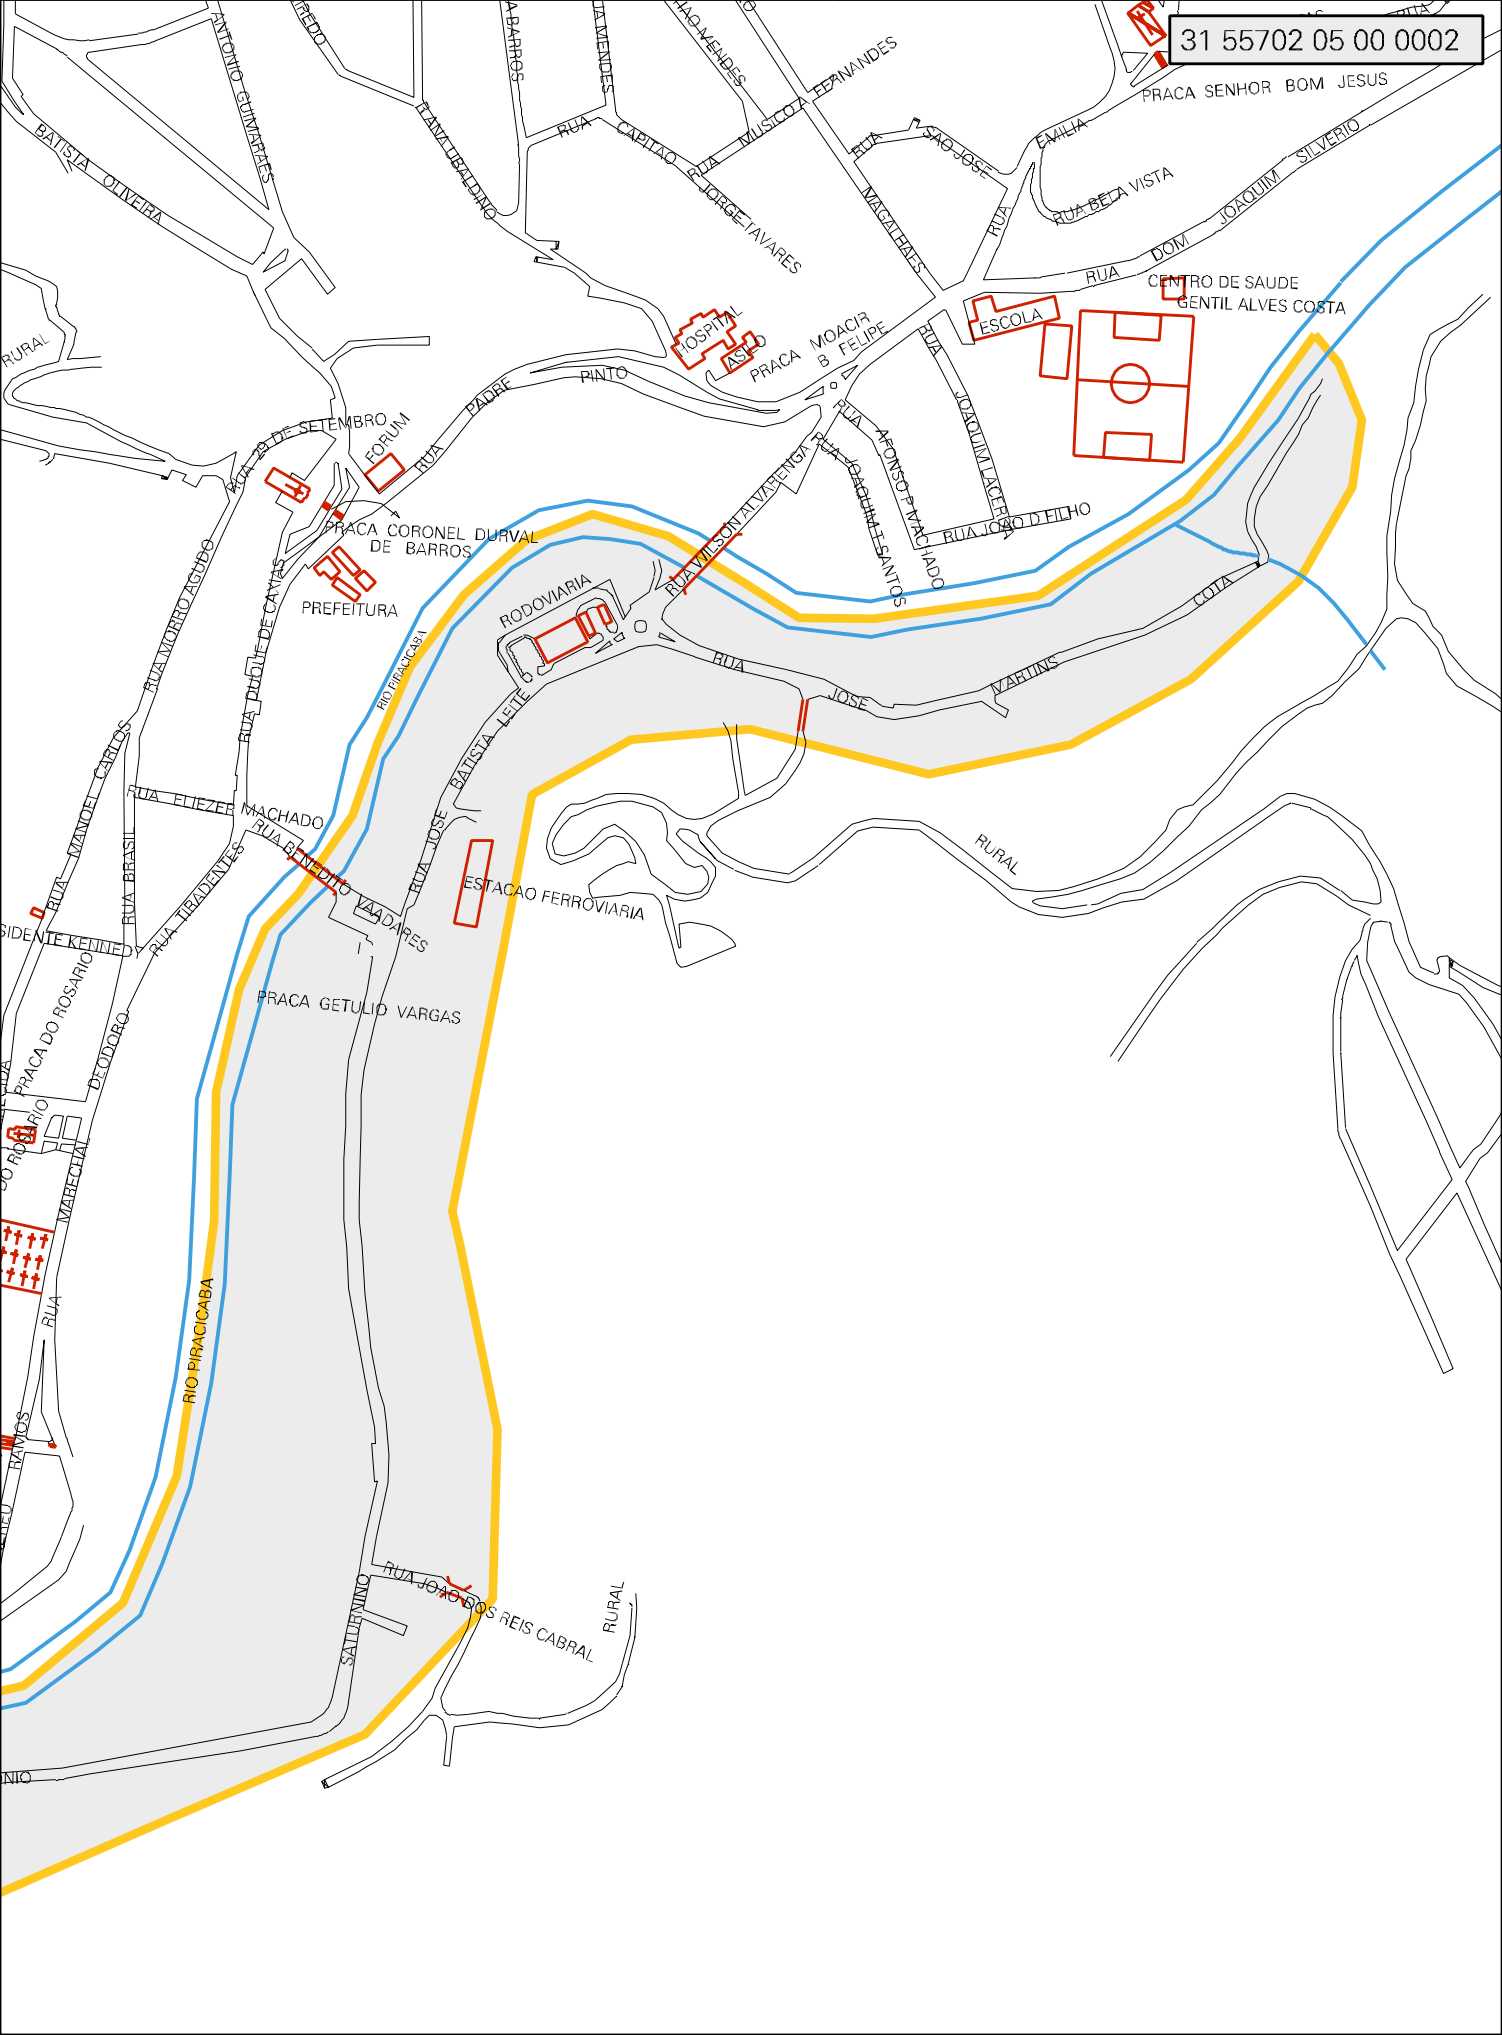

VASCONCELOS

RUA

RUA PRE

ALTO DO CRUZEIRO

RURAL

RUA PADRE ANTONIO PINTO

SEJHOJA

ANOXA

RUA ANTONIO

CORREGO

AGUA

LIMPA

RUA LOUIZ ANSCH

PRESIDENTE

RUA BRANCO

691200 M

RODEIERS  
PLAVALKOPOTS →  
BR 123

ESTADO DE MINAS GERAIS  
MAPA DE SETOR URBANO - MSU  
ESCALA: 1 : 5983