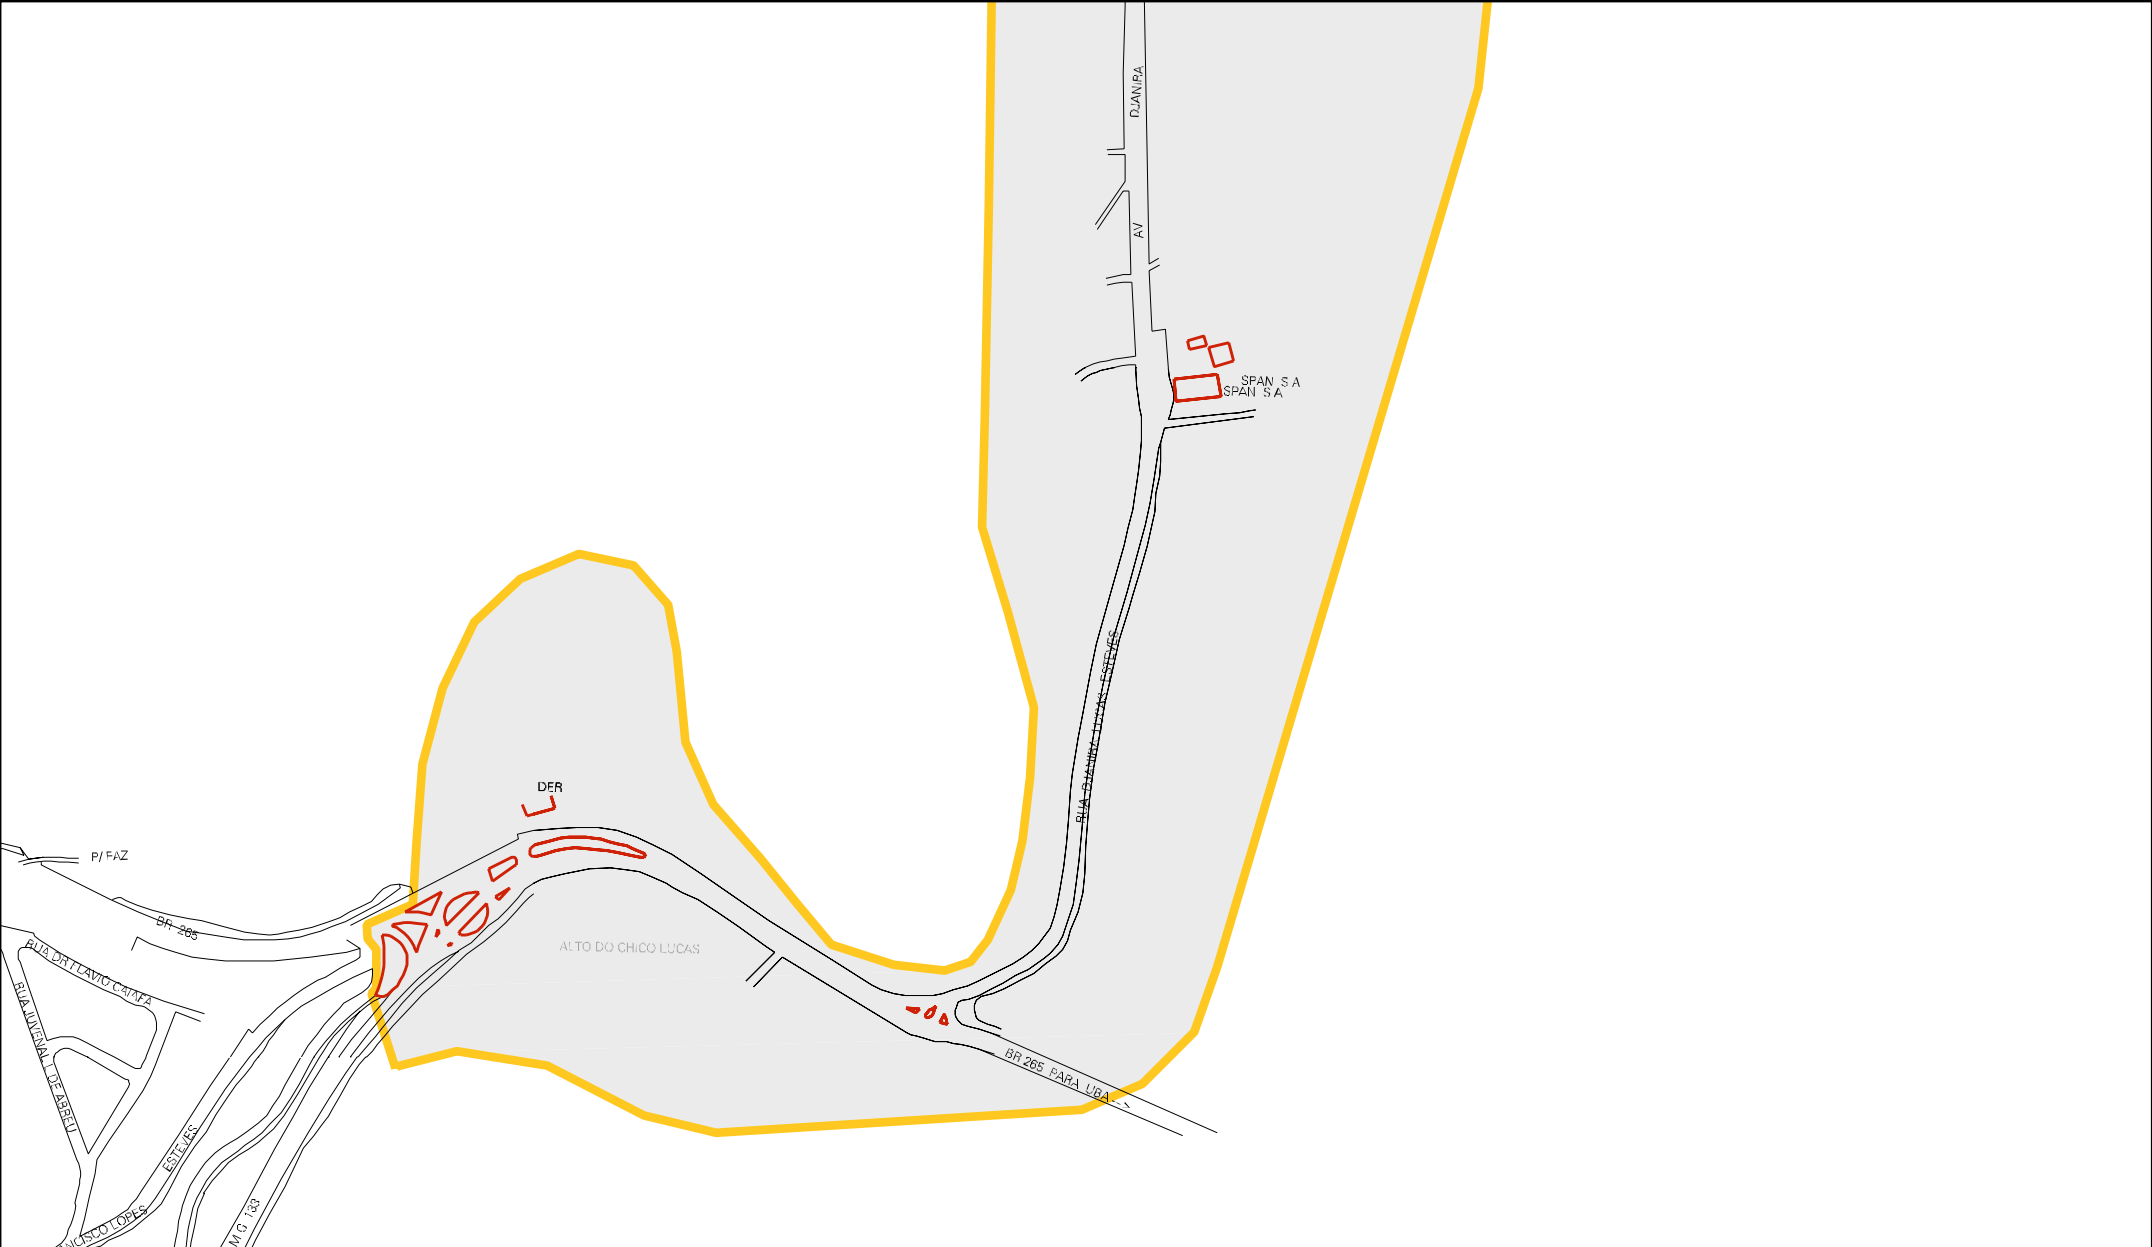

MUNICIPIO: 55801 - RIO POMBA
DISTRITO: 05 - RIO POMBA
SUBDISTRITO: 00
SETOR: 0007 SITUAÇÃO: 10

ESTADO DE MINAS GERAIS
MAPA DE SETOR URBANO - MSU
ESCALA: 1 : 5480