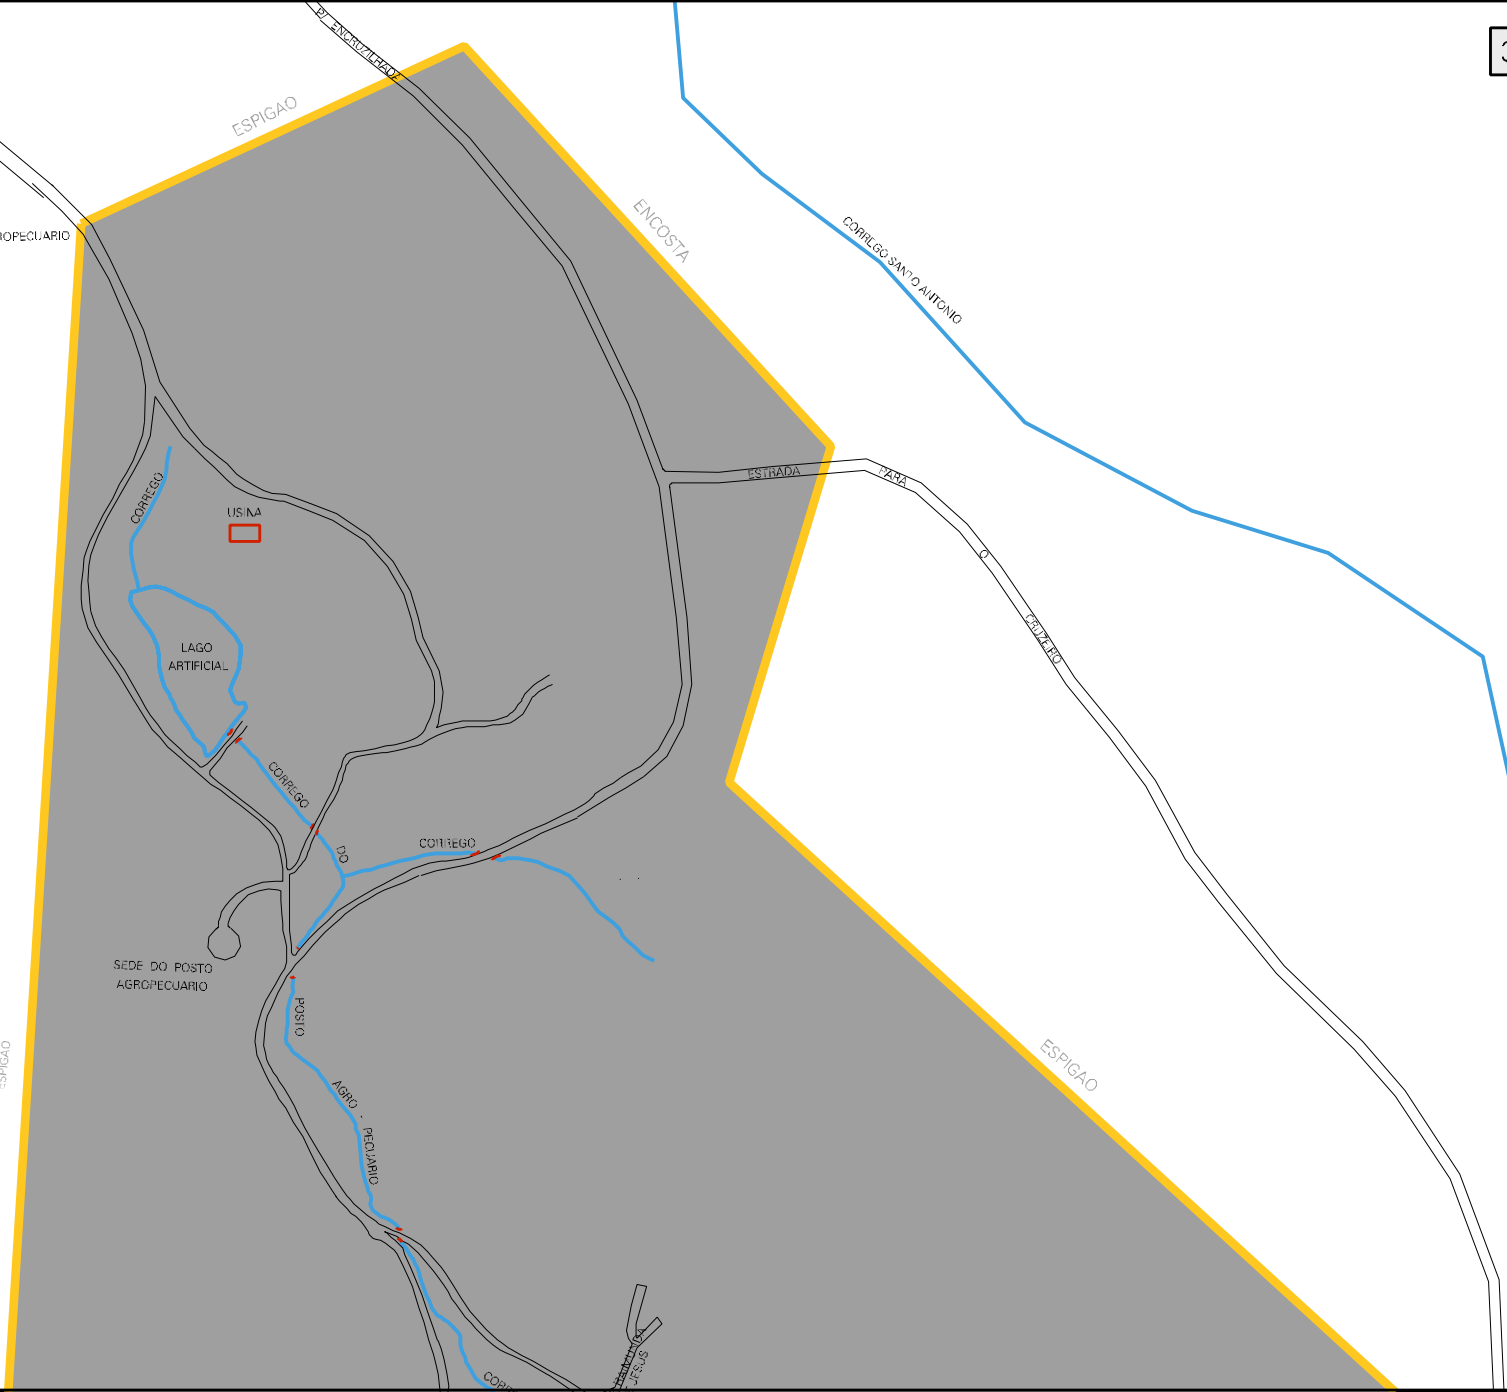

PORTEIRA DO POSTO AGROPECUARIO

ESPIGAO

ENCOSTA

CORREGO SANTO ANTONIO

CORREGO

USINA

LAGO ARTIFICIAL

ESTRADA

PARA

CRUZINHA

CORREGO

DO

CORREGO

SEDE DO POSTO AGROPECUARIO

POSTO

AGRO - PISCICULTIVO

ESPIGAO

ESPIGAO

BRASILEIRO

JESUS

MUNICÍPIO: 55900 - RIO PRETO
 DISTRITO: 05 - RIO PRETO
 SUBDISTRITO: 00
 SETOR: 0003 SITUAÇÃO: 10

ESTADO DE MINAS GERAIS
 MAPA DE SETOR URBANO - MSU
 ESCALA: 1 : 5880