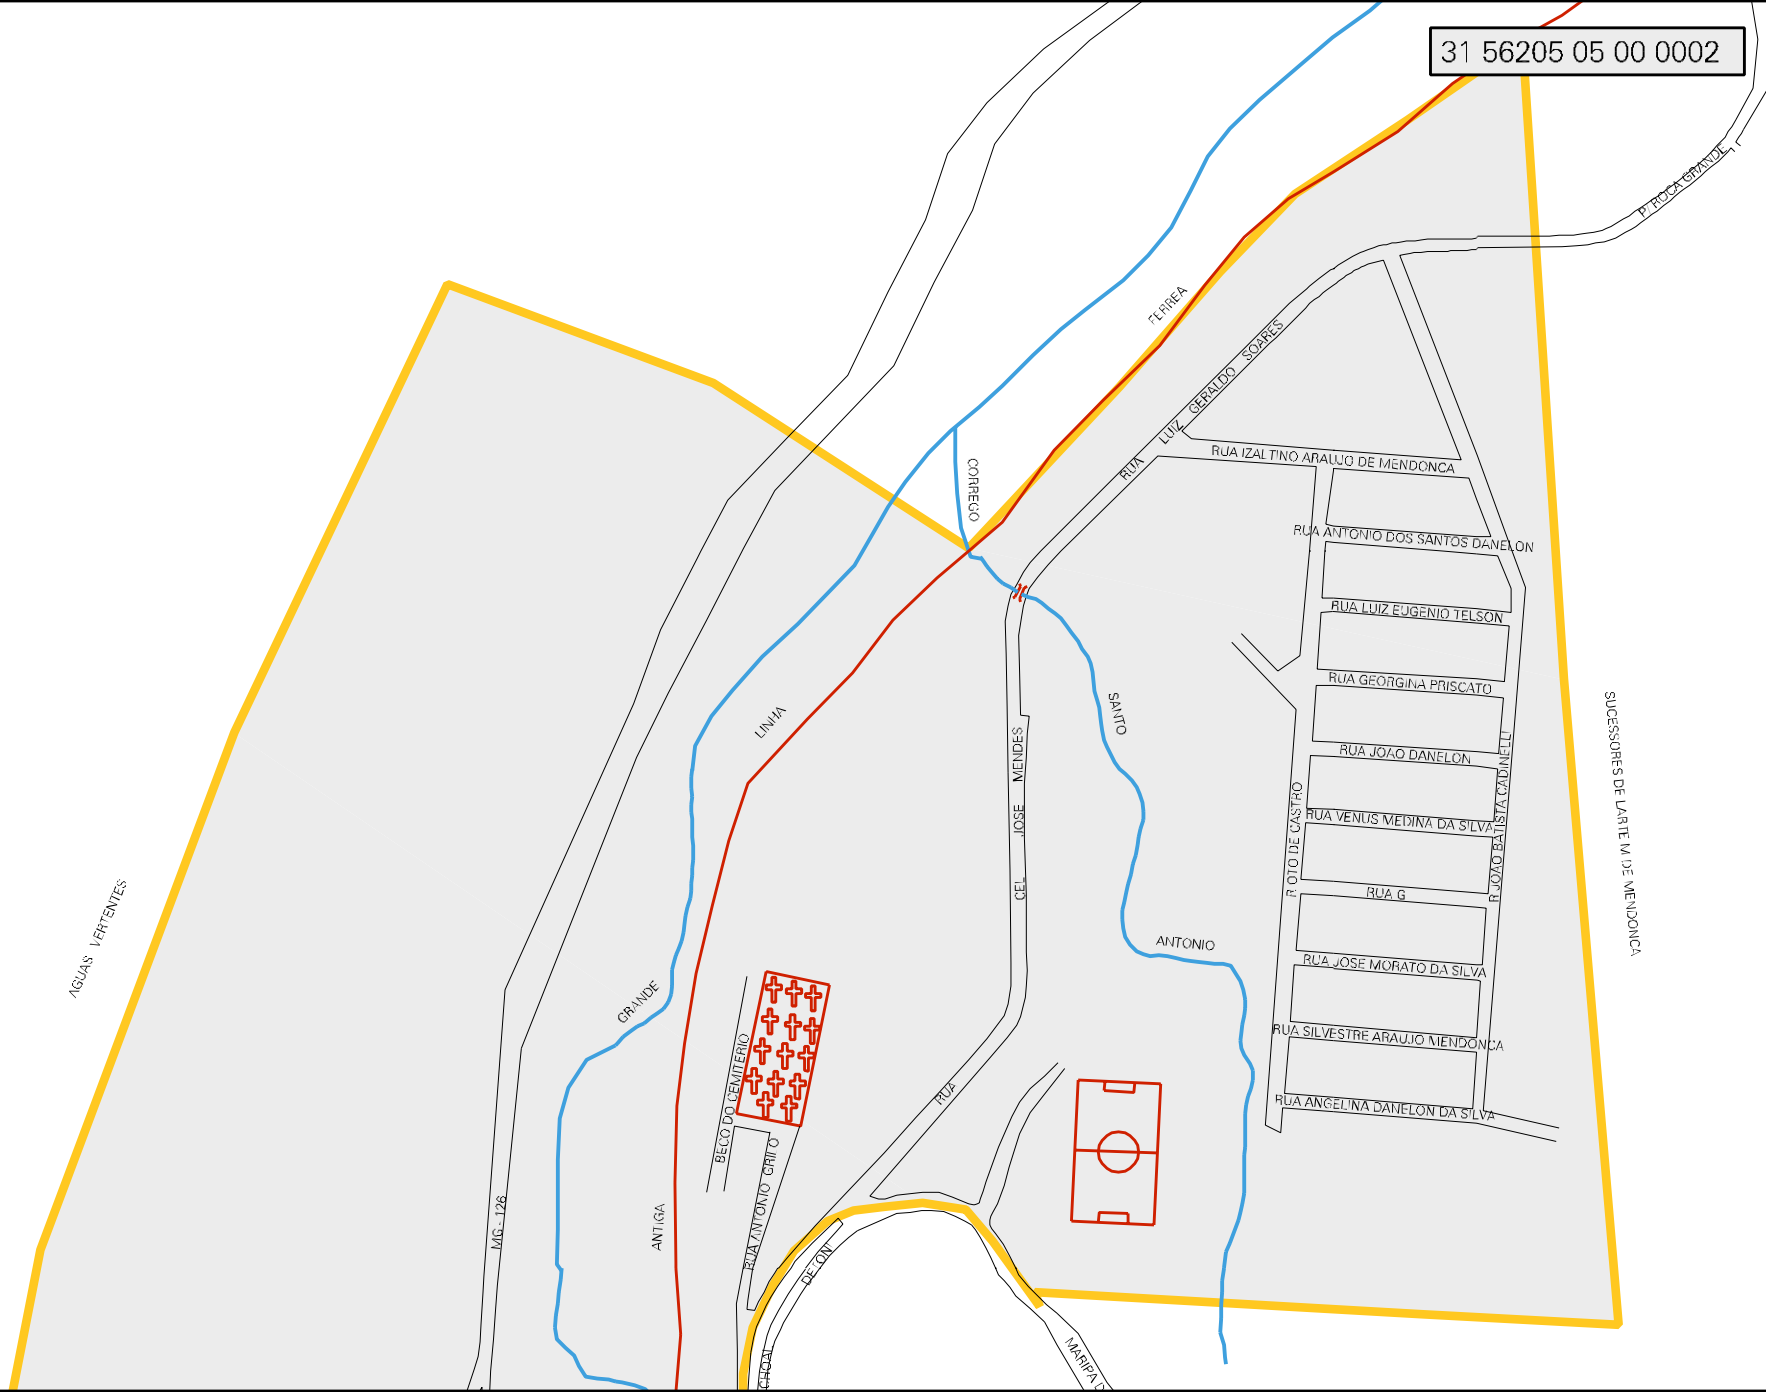

31 56205 05 00 0002

SUCESORES DE LAET M DE MENDONÇA

AGUAS VERTENTES

HERDEIROS DE MANOEL ANTONIO VILELA

P. M. R. P. DE MINAS

ACLUAS VERTEENTES

MUNICIPIO: 56205 - ROCHEDO DE MINAS
DISTRITO: 05 - ROCHEDO DE MINAS
SUBDISTRITO: 00
SETOR: 0002 SITUACAO: 10

ESTADO DE MINAS GERAIS
MAPA DE SETOR URBANO - MSU
ESCALA: 1 : 5266