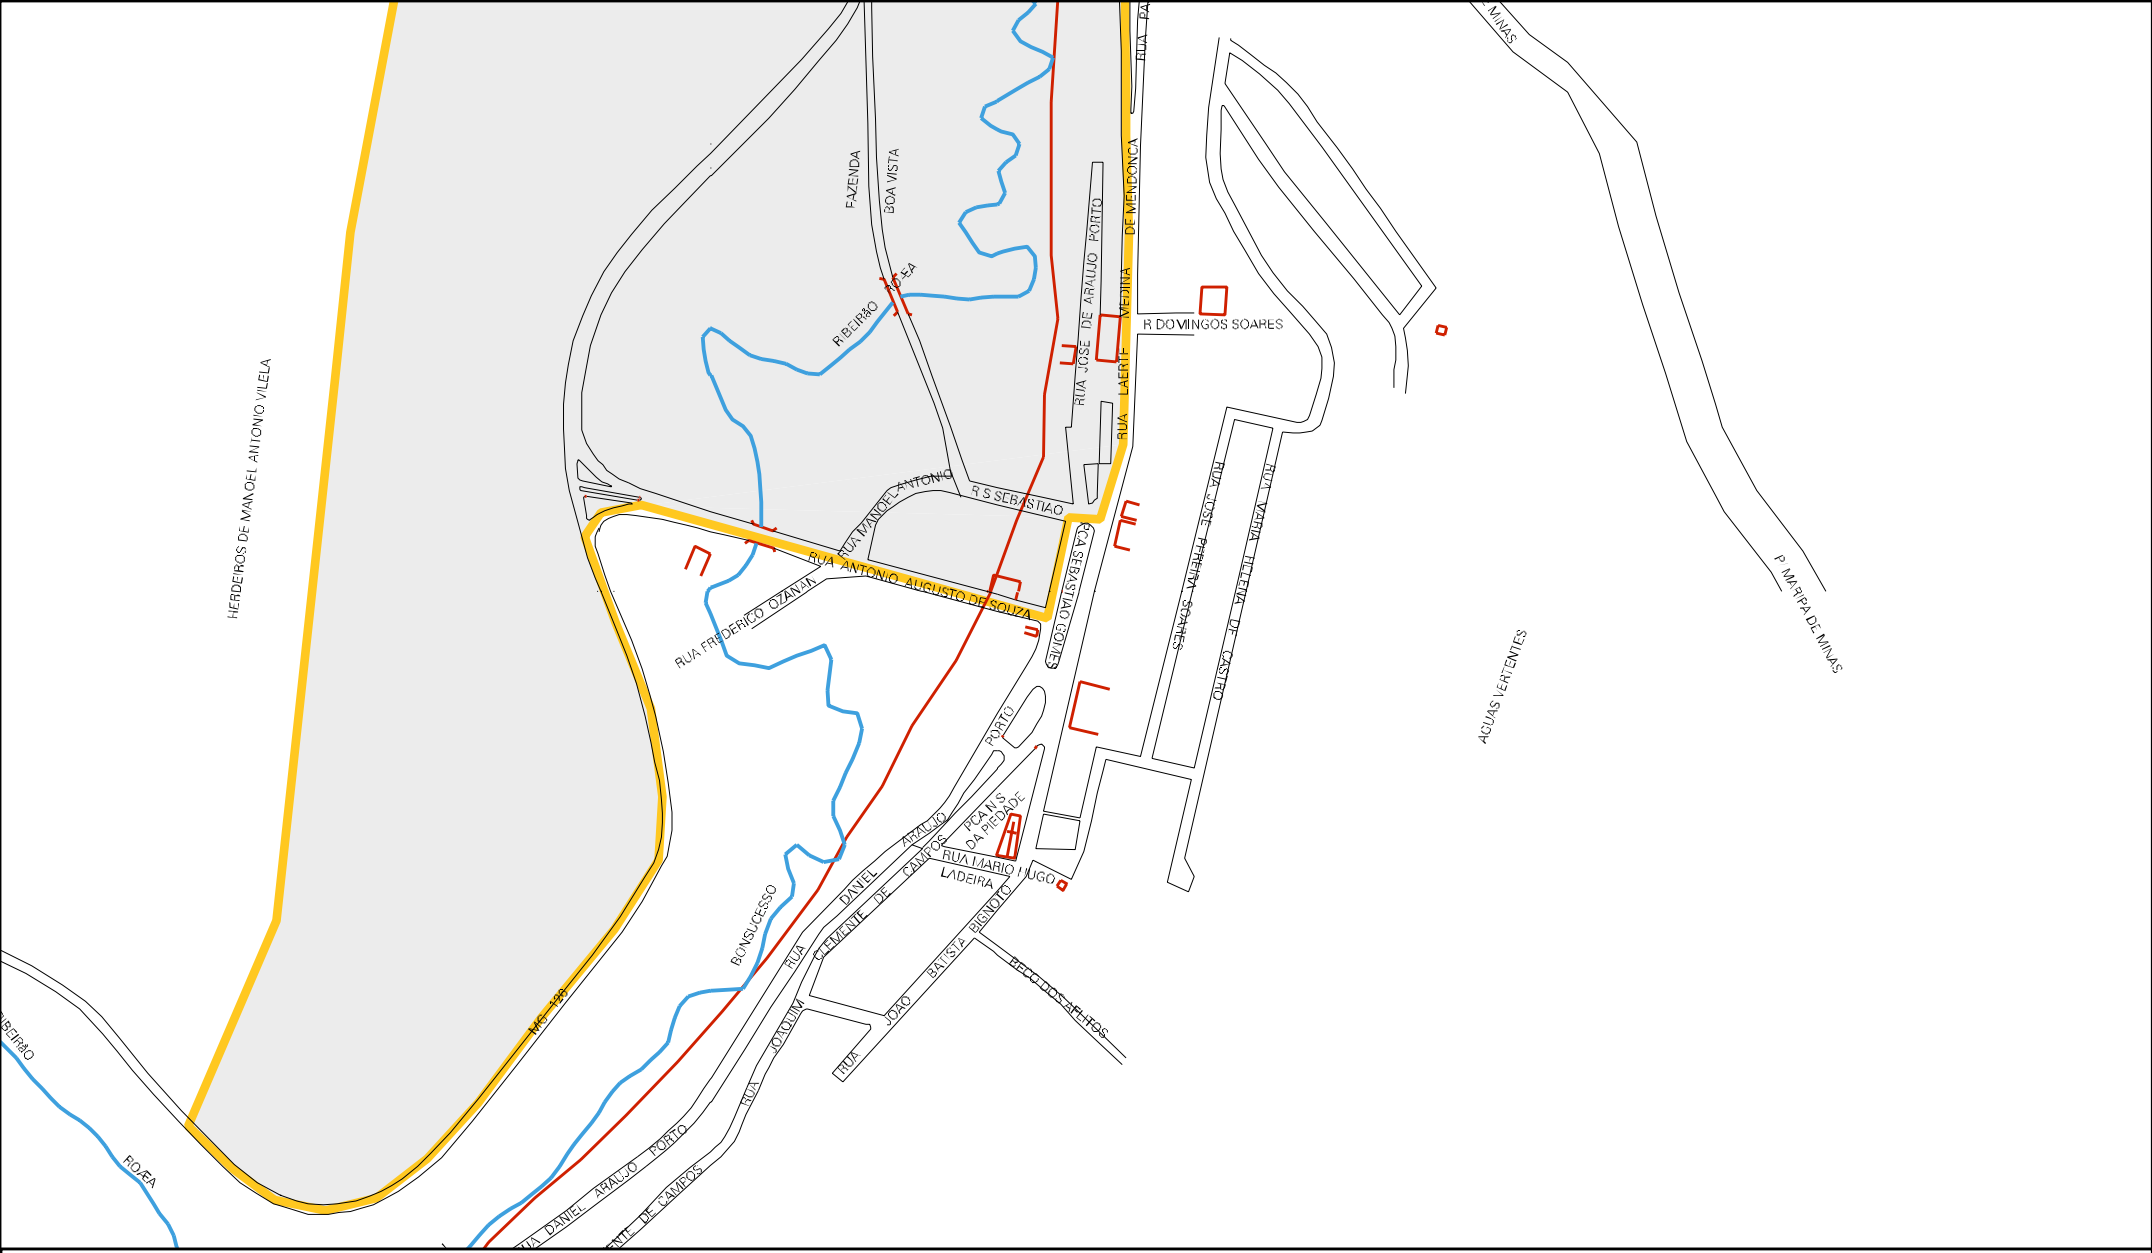

31 56205 05 00 0002

SUCESORES DE LAET M DE MENDONÇA

AGUAS VERTENTES

HERDEIROS DE MANOEL ANTONIO VILELA

P. M. R. P. DE MINAS

ACLUAS VERTEENTES

MUNICIPIO: 56205 - ROCHEDO DE MINAS
DISTRITO: 05 - ROCHEDO DE MINAS
SUBDISTRITO: 00
SETOR: 0002 SITUACAO: 10

ESTADO DE MINAS GERAIS
MAPA DE SETOR URBANO - MSU
ESCALA: 1 : 5266