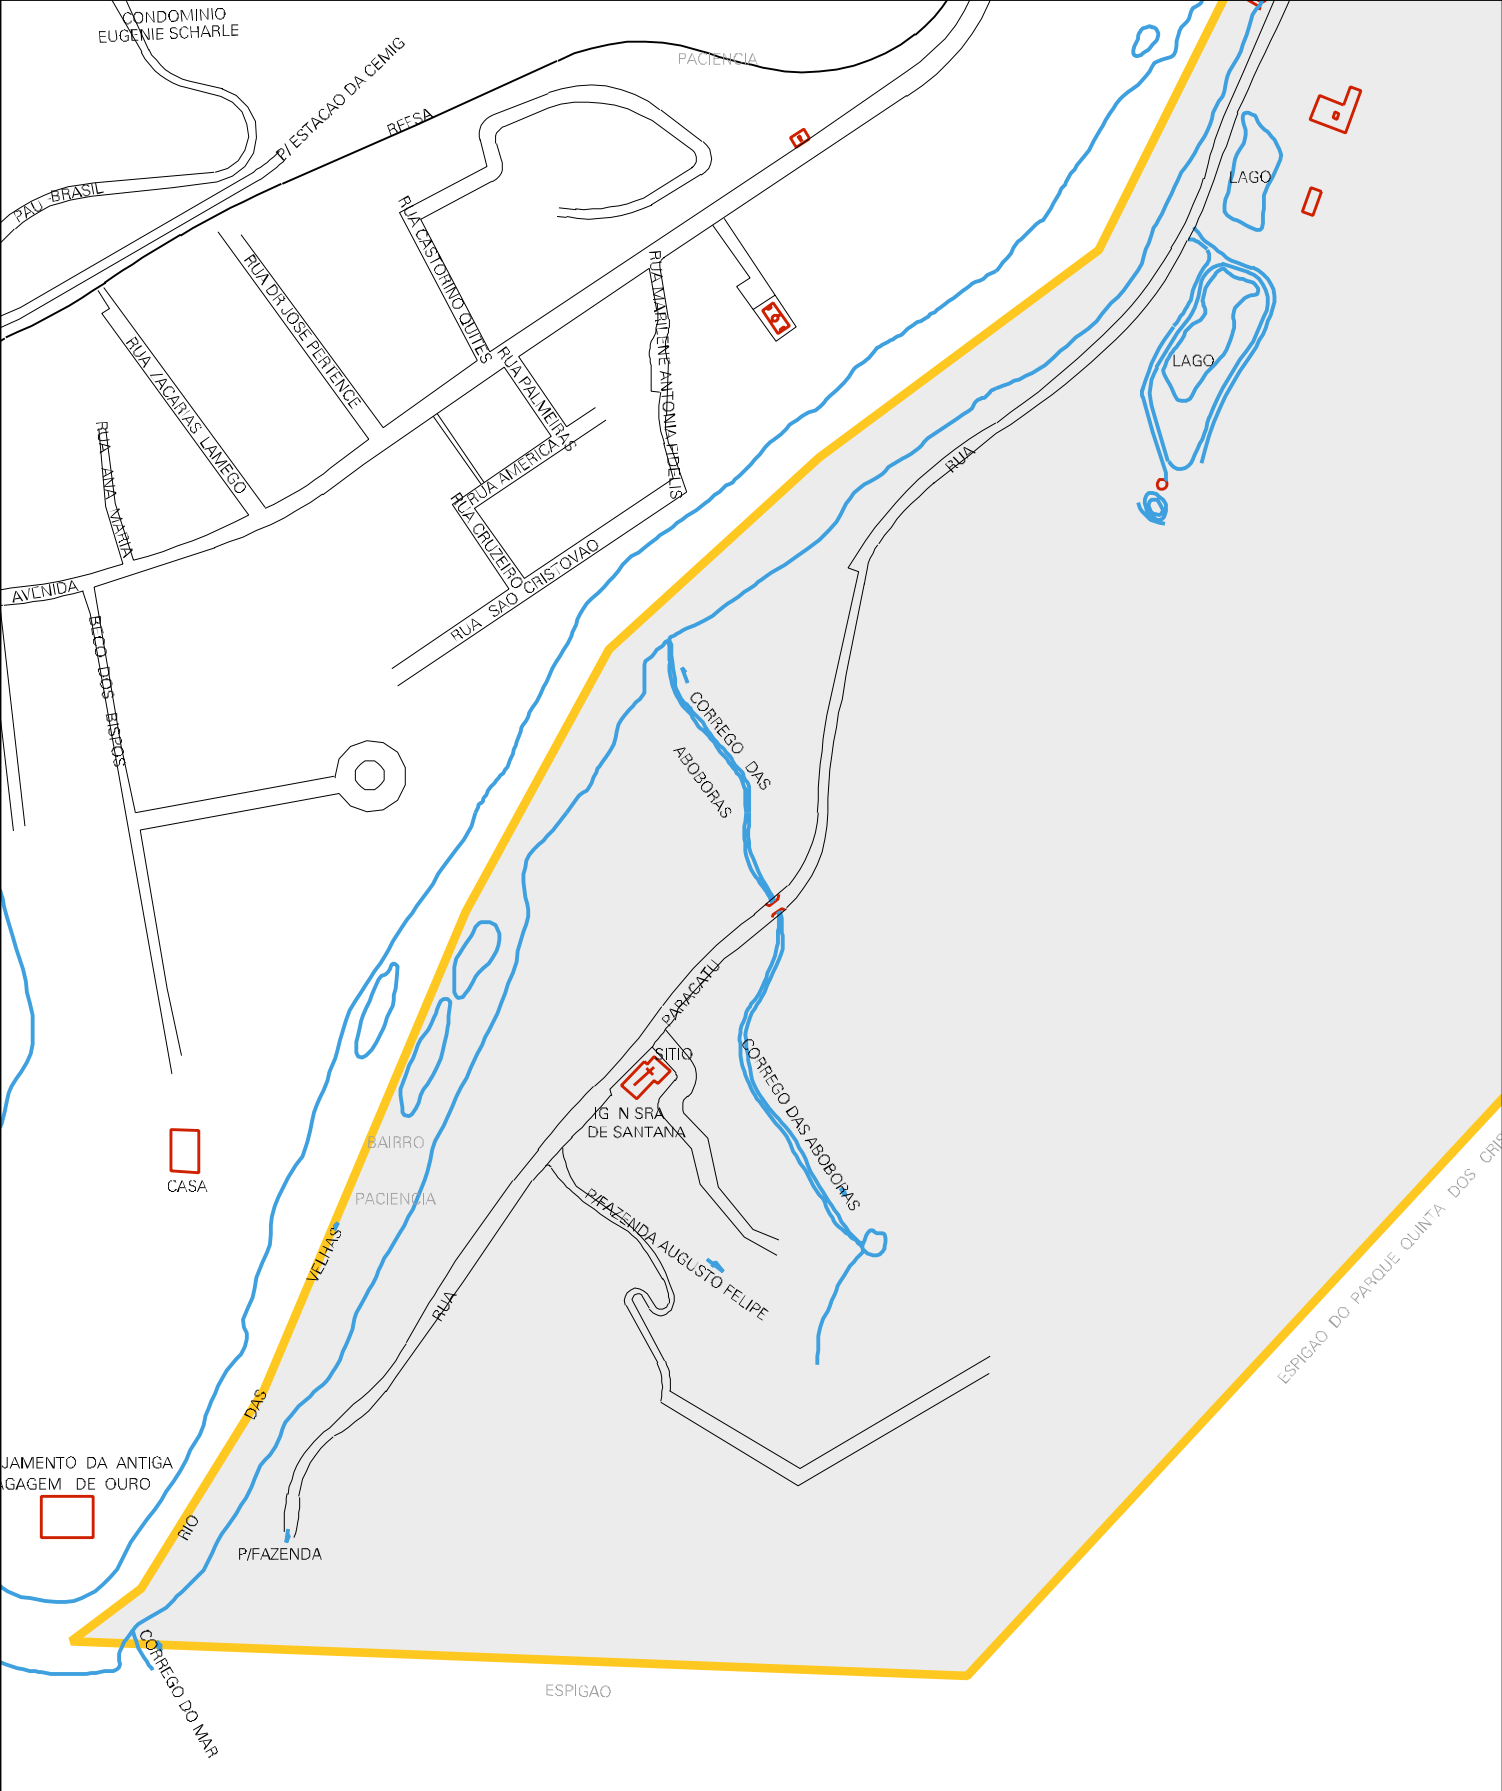

PIRAMIDE ENERGETICA

MUNICIPIO: 56700 - SABARÁ
DISTRITO: 05 - SABARÁ
SUBDISTRITO: 00
SETOR: 0016 SITUAÇÃO: 10