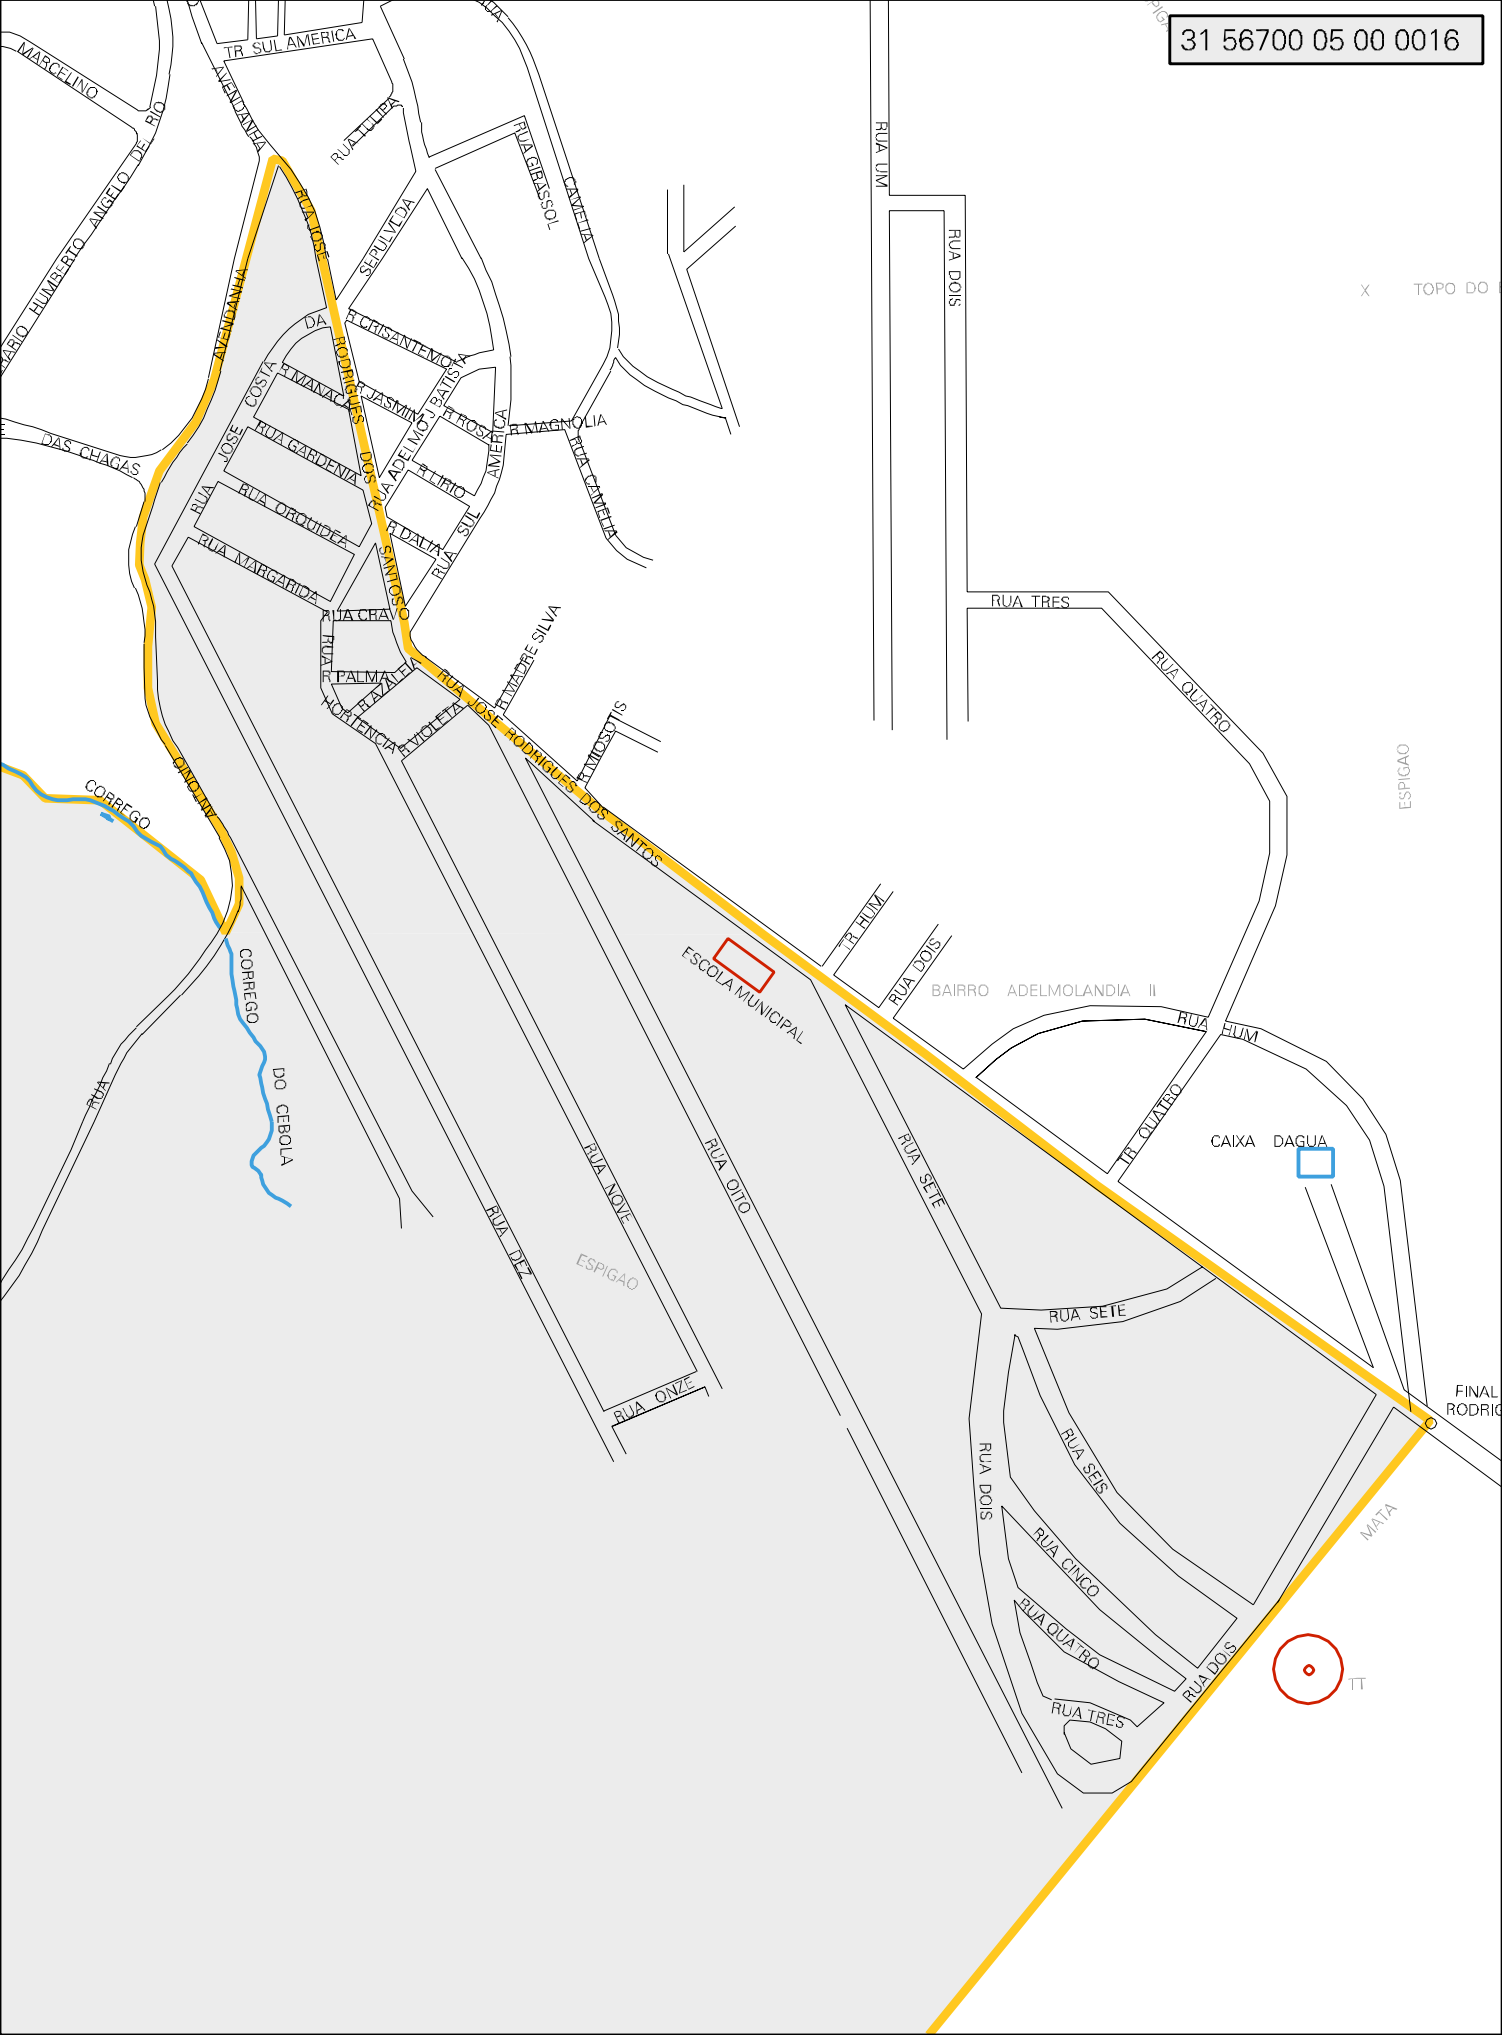

31 56700 05 00 0016

X TOPO DO

ESPIGAO

FINAL RODRIG

TT