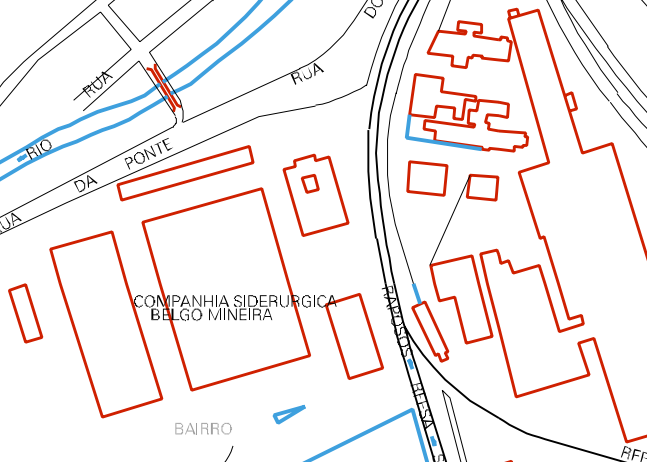

PONTE CUTAPA
FAVELINHA

BAIRRO
MANGABEIRAS

BAIRRO
MANGABEIRAS

RUA E

ASS. BAIRRO

BAIRRO

MANGUEIRA

CAIXA D'AGUA

CORREGO

RUA C

RUA D

RIBEIRO FERREIRA

AV. DA SAARA

DO GAIA

ESPIGAO

LOTES DOADOS PELO

PREFEITO

VILA MICHEL

RUA TABARITO

RUA DA PONTE

COMPANHIA SIDERURGICA BELGO MINEIRA

BAIRRO

BAIRRO ALTO DO CABRAL NOVO

LEOPOLDO

VILA

RUA

MUNICIPIO: 56700 - SABARÁ
 DISTRITO: 05 - SABARÁ
 SUBDISTRITO: 00
 SETOR: 0044 SITUACAO: 10

ESTADO DE MINAS GERAIS
 MAPA DE SETOR URBANO - MSU
 ESCALA: 1 : 4342