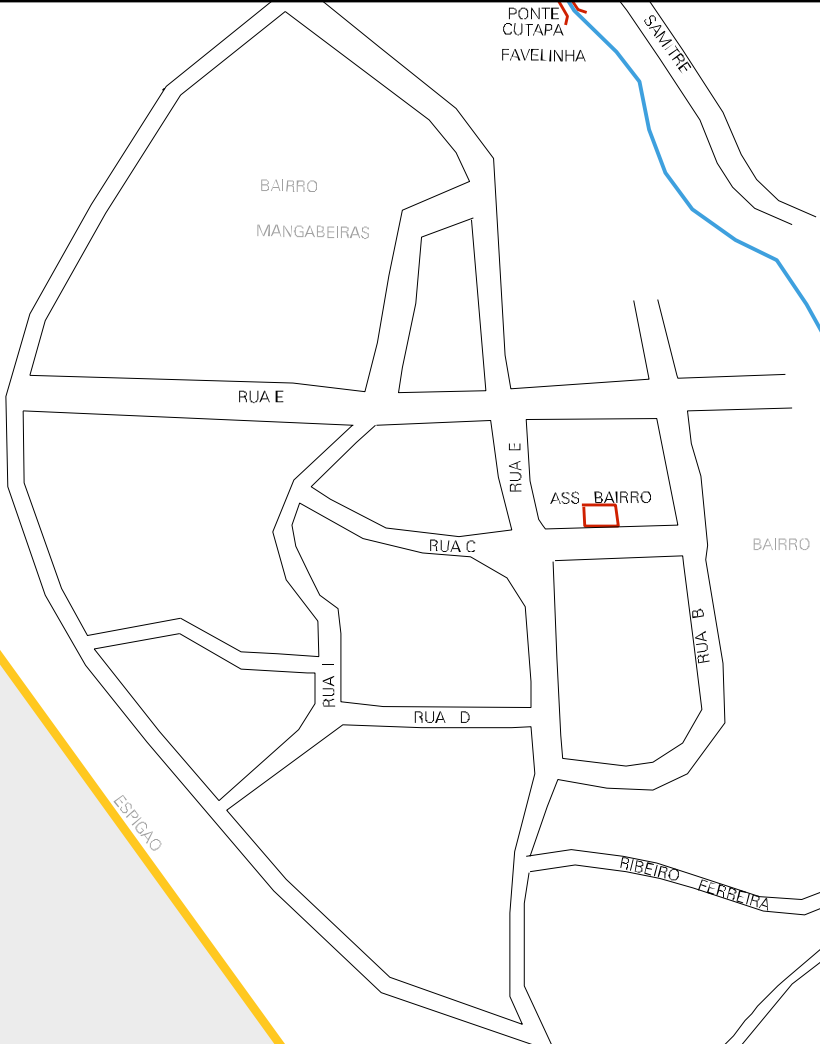

PONTE CUTAPA
FAVELINHA

BAIRRO
MANGABEIRAS

BAIRRO
MANGABEIRAS

RUA E

ASS. BAIRRO

BAIRRO

MANGUEIRA

CAIXA D'AGUA

CORREGO

RUA C

RUA D

RIBEIRO FERREIRA

AV. DA SAARA

DO GAIA

ESPIGAO

LOTES DOADOS PELO

PREFEITO

VILA MICHEL

RUA TABARITO

RUA DA PONTE

COMPANHIA SIDERURGICA BELGO MINEIRA

BAIRRO

BAIRRO ALTO DO CABRAL NOVO

LEOPOLDO

VILA

RUA

MUNICIPIO: 56700 - SABARÁ
 DISTRITO: 05 - SABARÁ
 SUBDISTRITO: 00
 SETOR: 0044 SITUACAO: 10

ESTADO DE MINAS GERAIS
 MAPA DE SETOR URBANO - MSU
 ESCALA: 1 : 4342