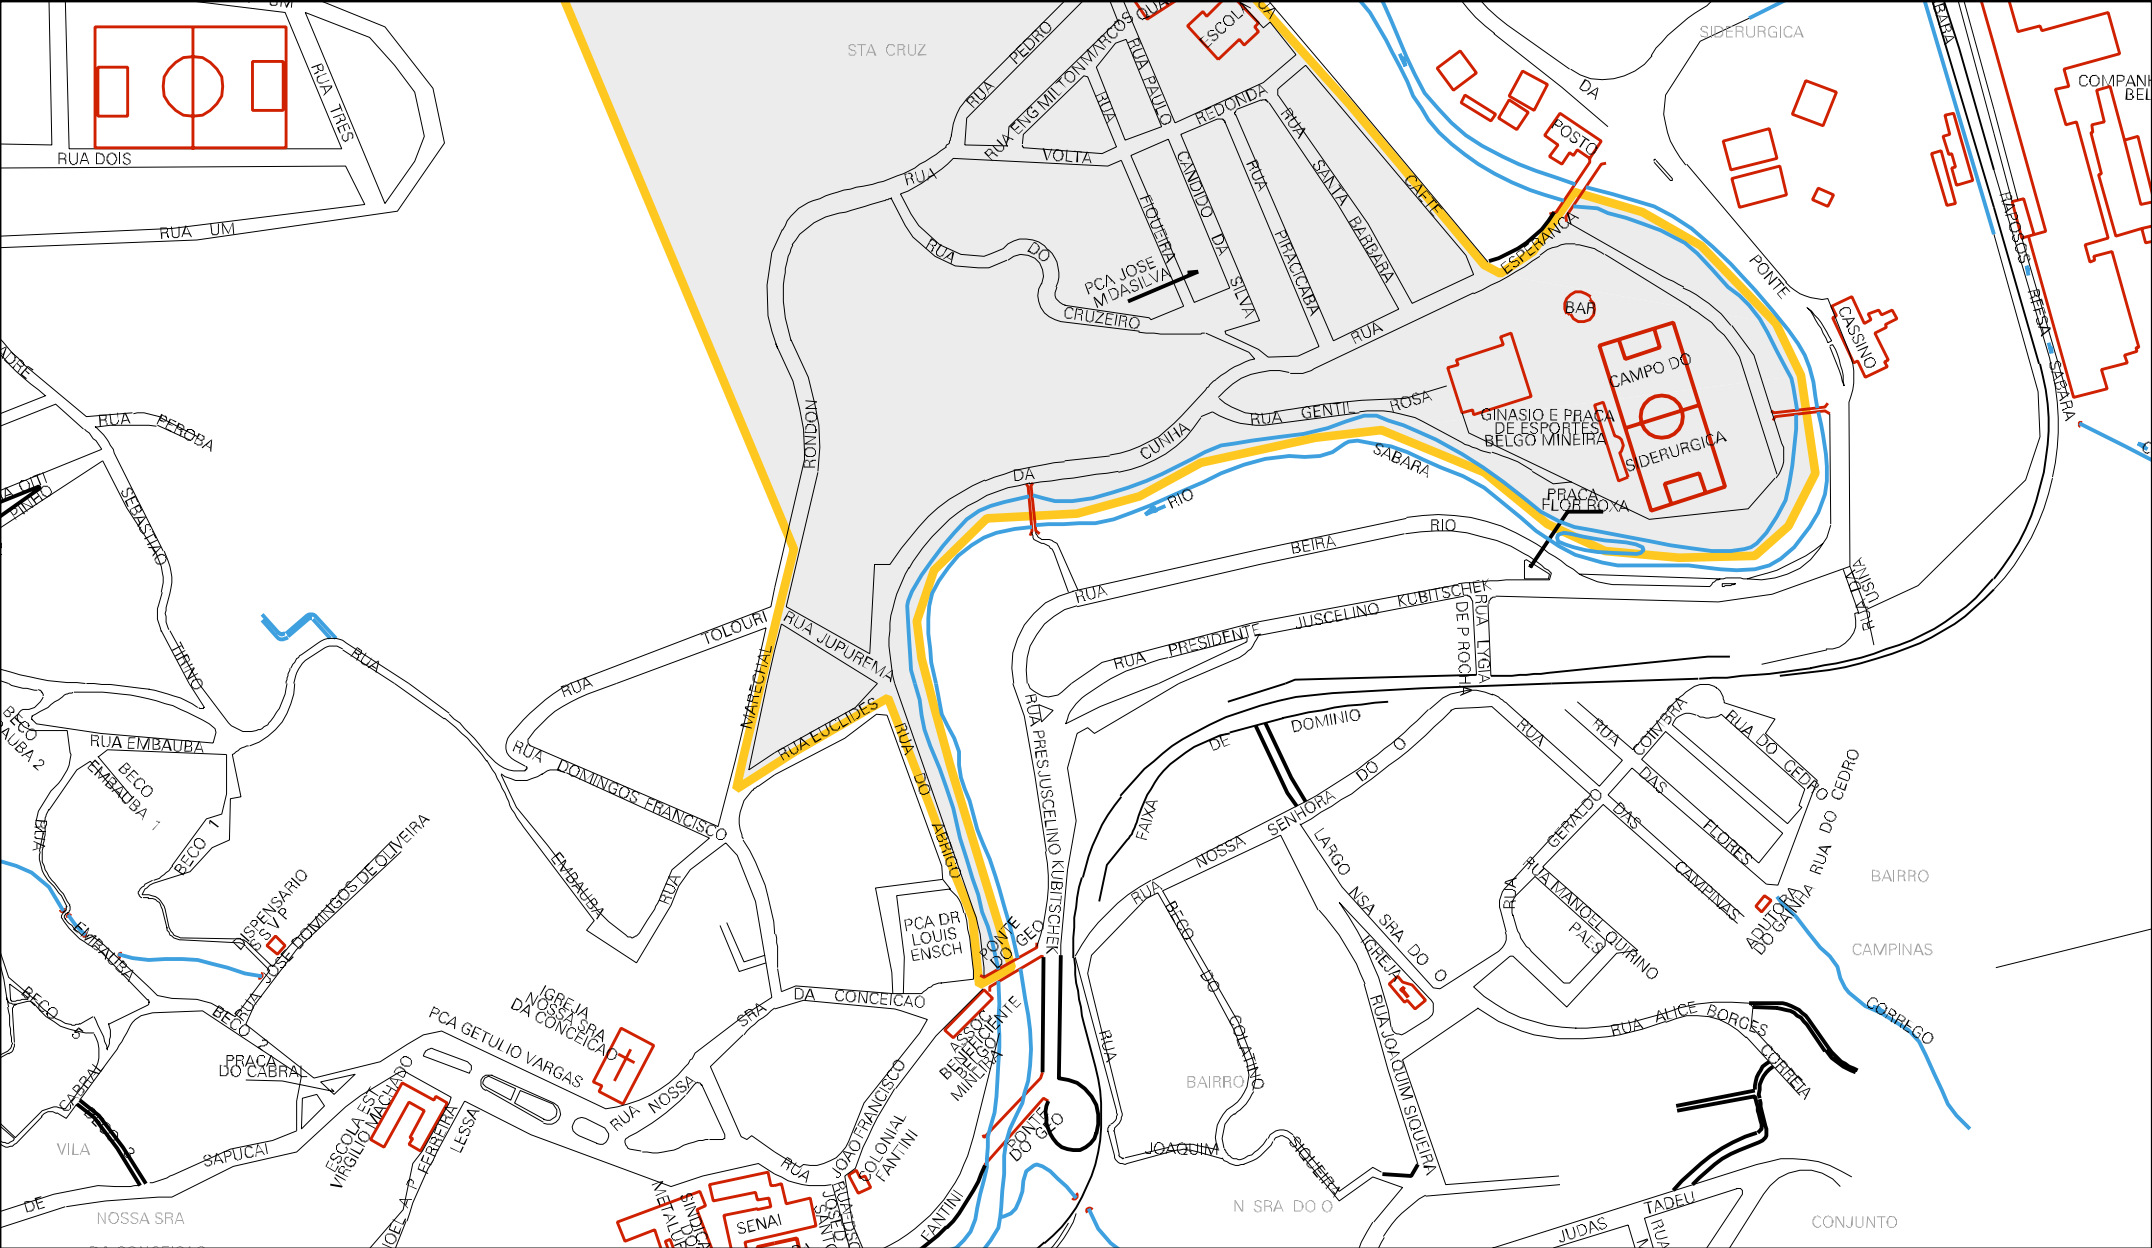

PONTE CUTAPA
FAVELINHA

BAIRRO
MANGABEIRAS

BAIRRO
MANGABEIRAS

RUA E

ASS. BAIRRO

BAIRRO

MANGUEIRA

CAIXA D'AGUA

PREFEITO

VILA MICHEL

RUA TABARITO

RUA DA PONTE

COMPANHIA SIDERURGICA BELGO MINEIRA

BAIRRO

BAIRRO ALTO DO CABRAL NOVO

LEOPOLDO

VILA

RUA

MUNICIPIO: 56700 - SABARÁ
 DISTRITO: 05 - SABARÁ
 SUBDISTRITO: 00
 SETOR: 0044 SITUACAO: 10

ESTADO DE MINAS GERAIS
 MAPA DE SETOR URBANO - MSU
 ESCALA: 1 : 4342