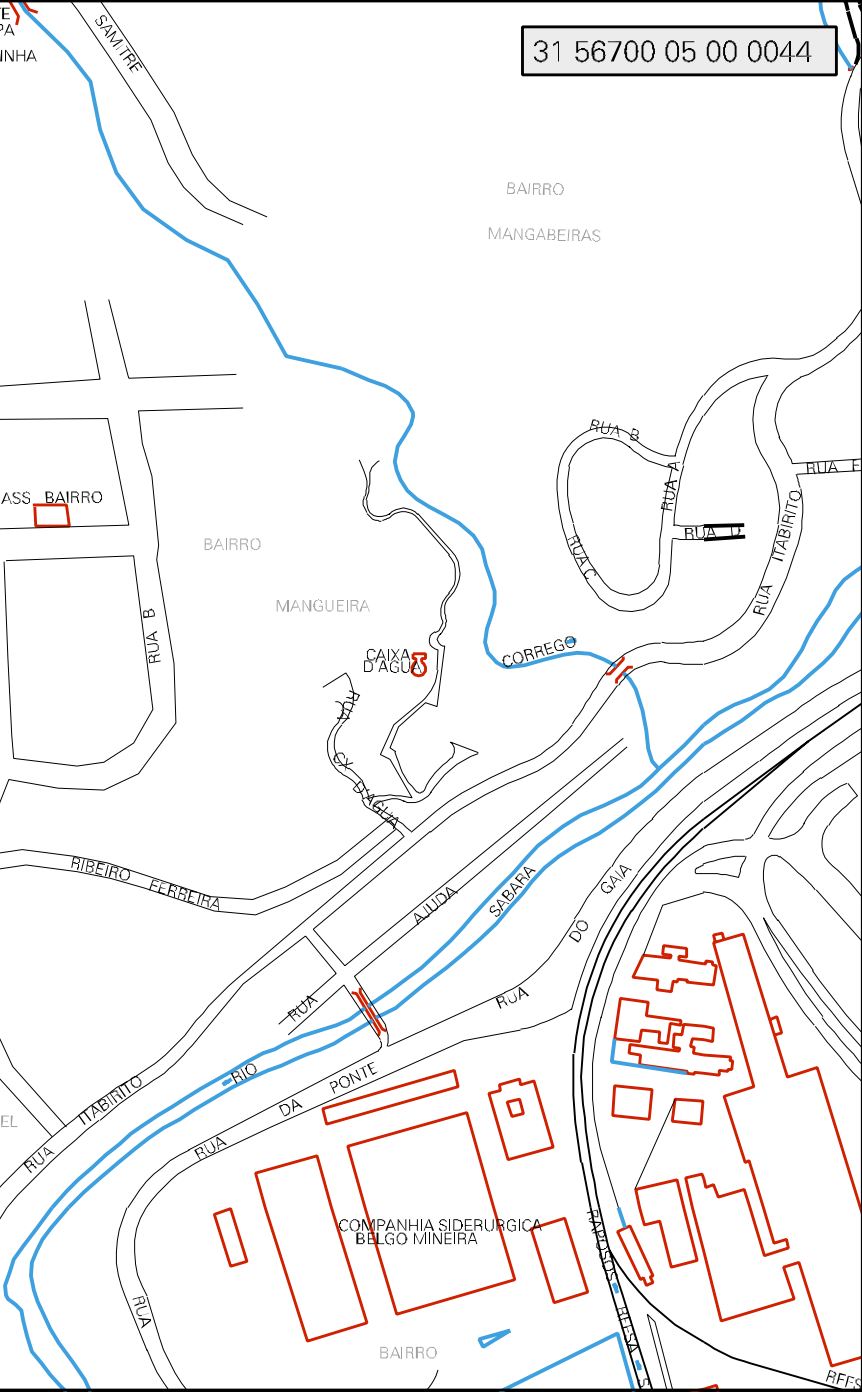

PONTE CUTAPA
FAVELINHA

BAIRRO
MANGABEIRAS

BAIRRO
MANGABEIRAS

RUA E

ASS. BAIRRO

BAIRRO

MANGUEIRA

CAIXA D'AGUA

CORREGO

RUA C

RUA D

RIBEIRO FERREIRA

AV. DA SAARA

DO GAIA

ESPIGAO

LOTES DOADOS PELO

PREFEITO

VILA MICHEL

RUA TABARITO

RUA DA PONTE

COMPANHIA SIDERURGICA BELGO MINEIRA

BAIRRO

BAIRRO ALTO DO CABRAL NOVO

LEOPOLDO

VILA

RUA

MUNICIPIO: 56700 - SABARÁ
 DISTRITO: 05 - SABARÁ
 SUBDISTRITO: 00
 SETOR: 0044 SITUACAO: 10

ESTADO DE MINAS GERAIS
 MAPA DE SETOR URBANO - MSU
 ESCALA: 1 : 4342