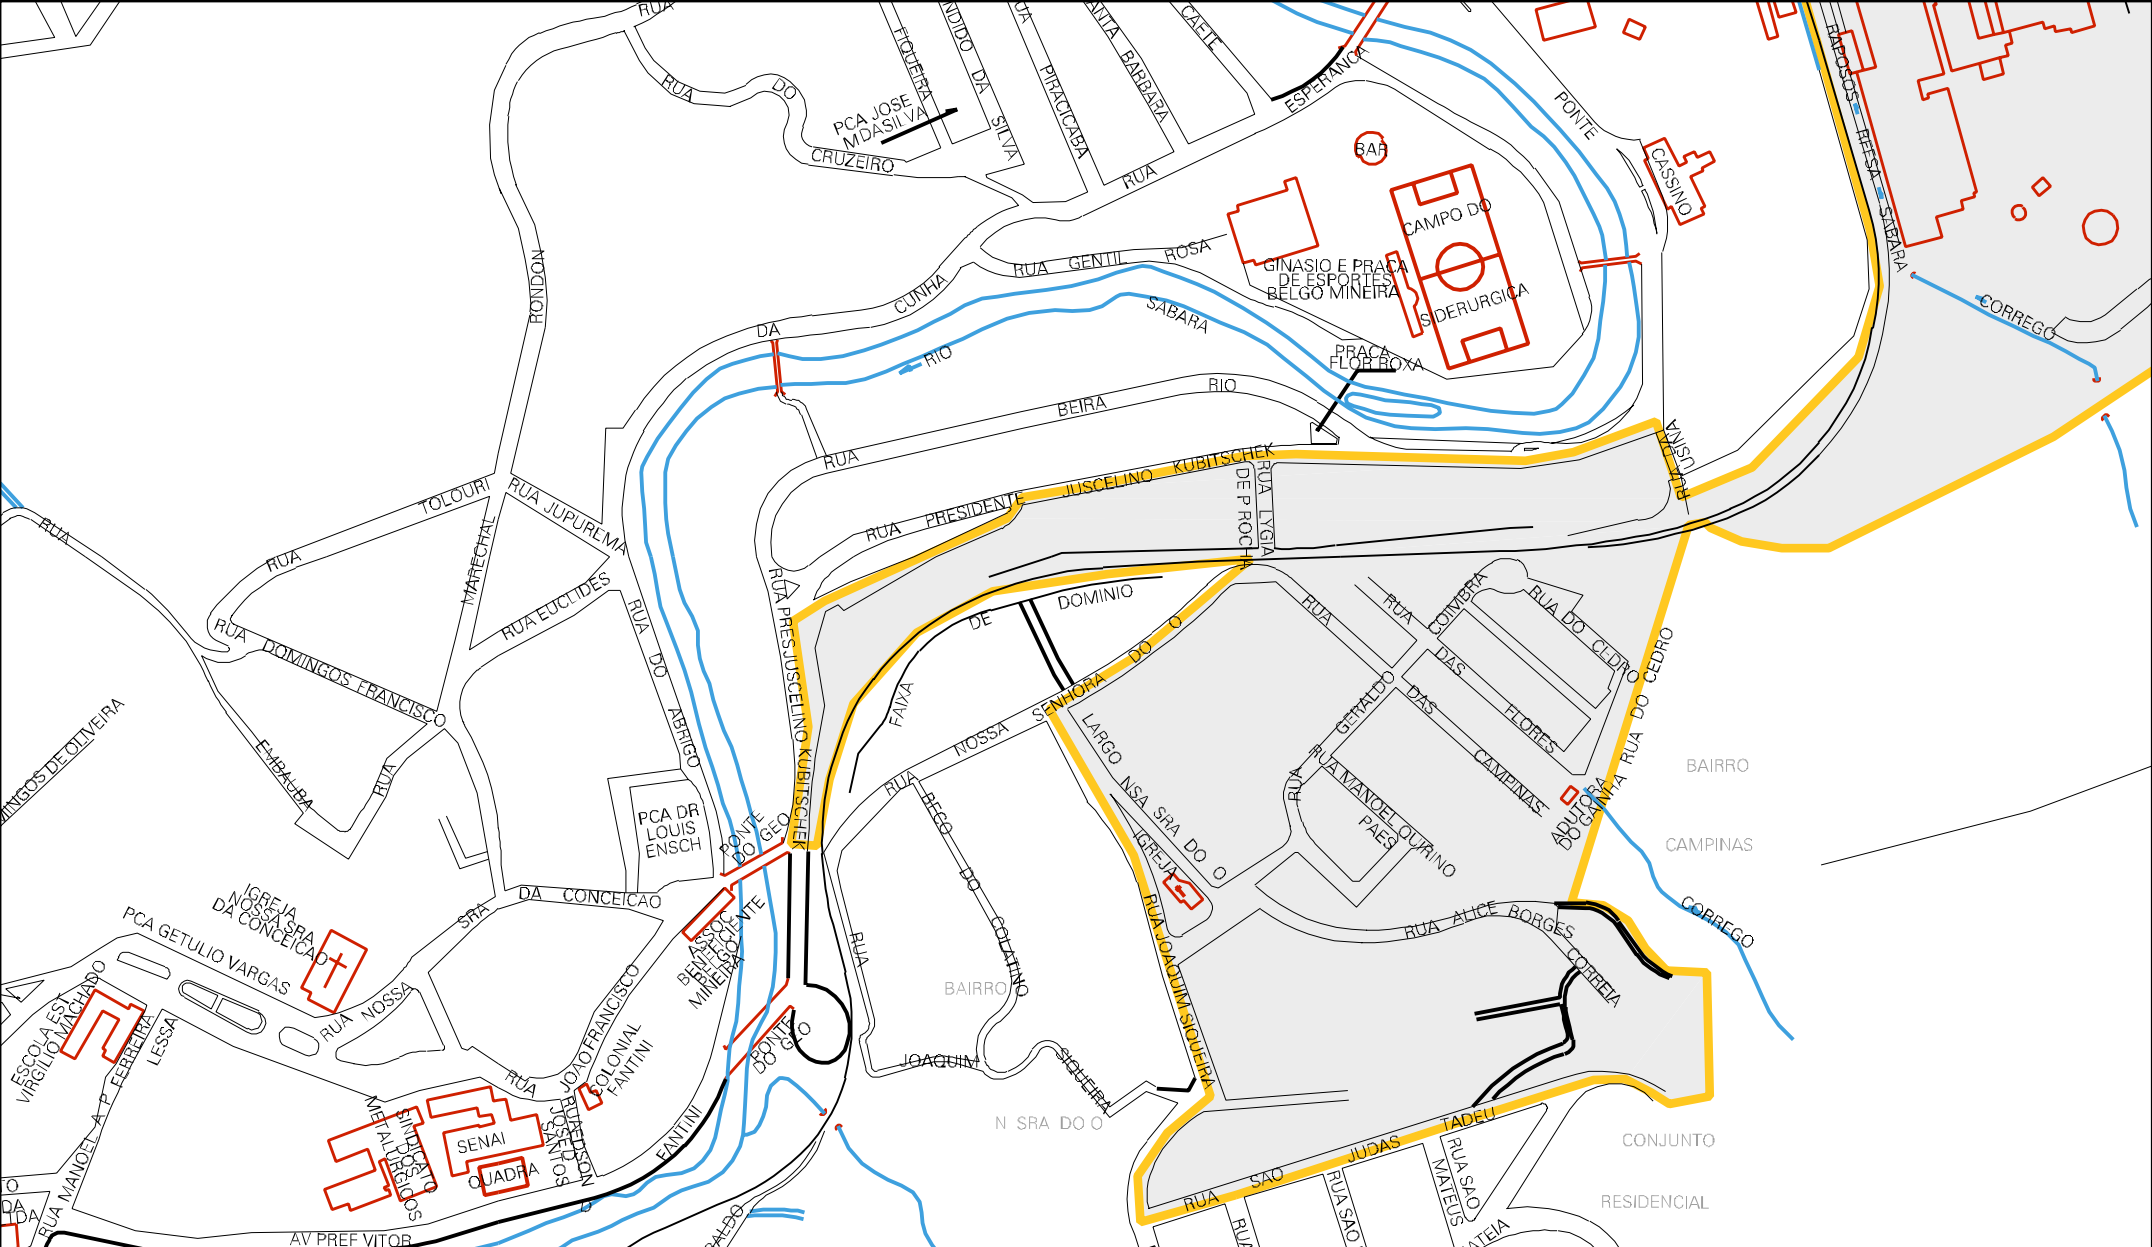

VILA

STA CRUZ

LEOPOLDO

QUADRA

ESCOLA

REDONDA

RUA PEDRO

RUA MILTON MARCOS

RUA BALTO

RUA C

RUA VOLTA

RUA

RUA

POSTO

RUA DA SERRA

RUA

RUA  
SABARA - RFFSA - RAPOSOS

RUA SEM DENOMINACAO

MUNICIPIO: 56700 - SABARÁ  
 DISTRITO: 05 - SABARÁ  
 SUBDISTRITO: 00  
 SETOR: 0046 SITUACAO: 10

LIMITES DA BELGO MINEIRA

ESTADO DE MINAS GERAIS  
MAPA DE SETOR URBANO - MSU  
ESCALA: 1 : 4007