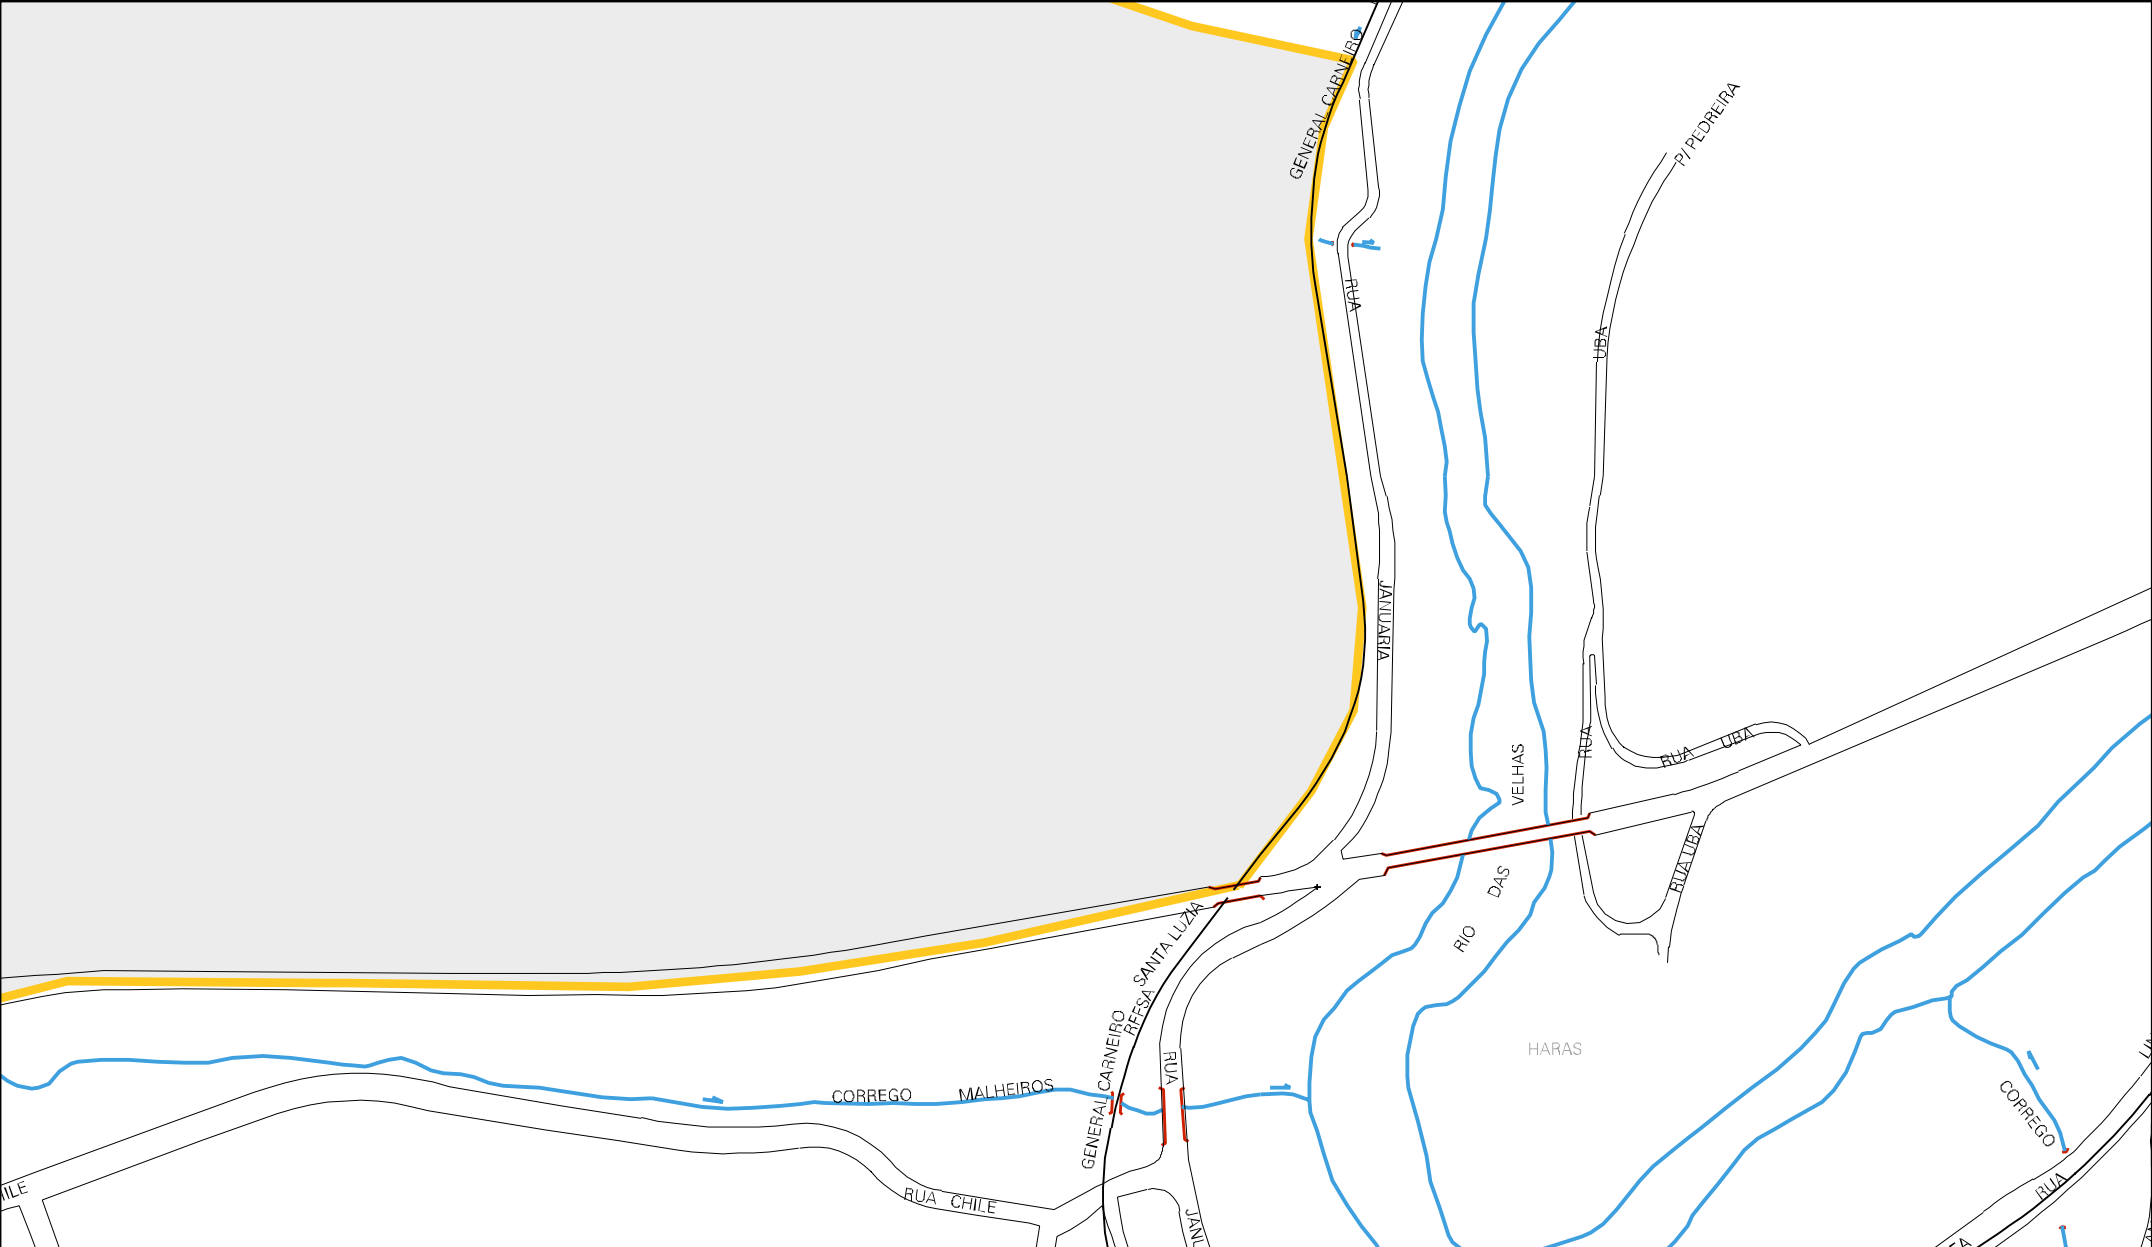

BELO HORIZONTE

PMINERÁCIÃO

RUA

BORDA

DA

MATA

DA BORDA

31 56700 10 00 0007

ACESSO A OB.N.S DE FATIMA

POLICIA RODOVIARIA ESTADUAL
ALMOXARIFADO DO DER MG/SP

R. HORIZONTE MG-5

CORREGO
MALHEIROS

AREA RESERVADA PARA
CONSTRUÇÕES DE
HOSPITAL E CAMPO DE FUTEBOL

PRACA
DAS NAÇÕES

RUA C

ESTADO DE MINAS GERAIS
MAPA DE SETOR URBANO - MSU
ESCALA: 1 : 4160