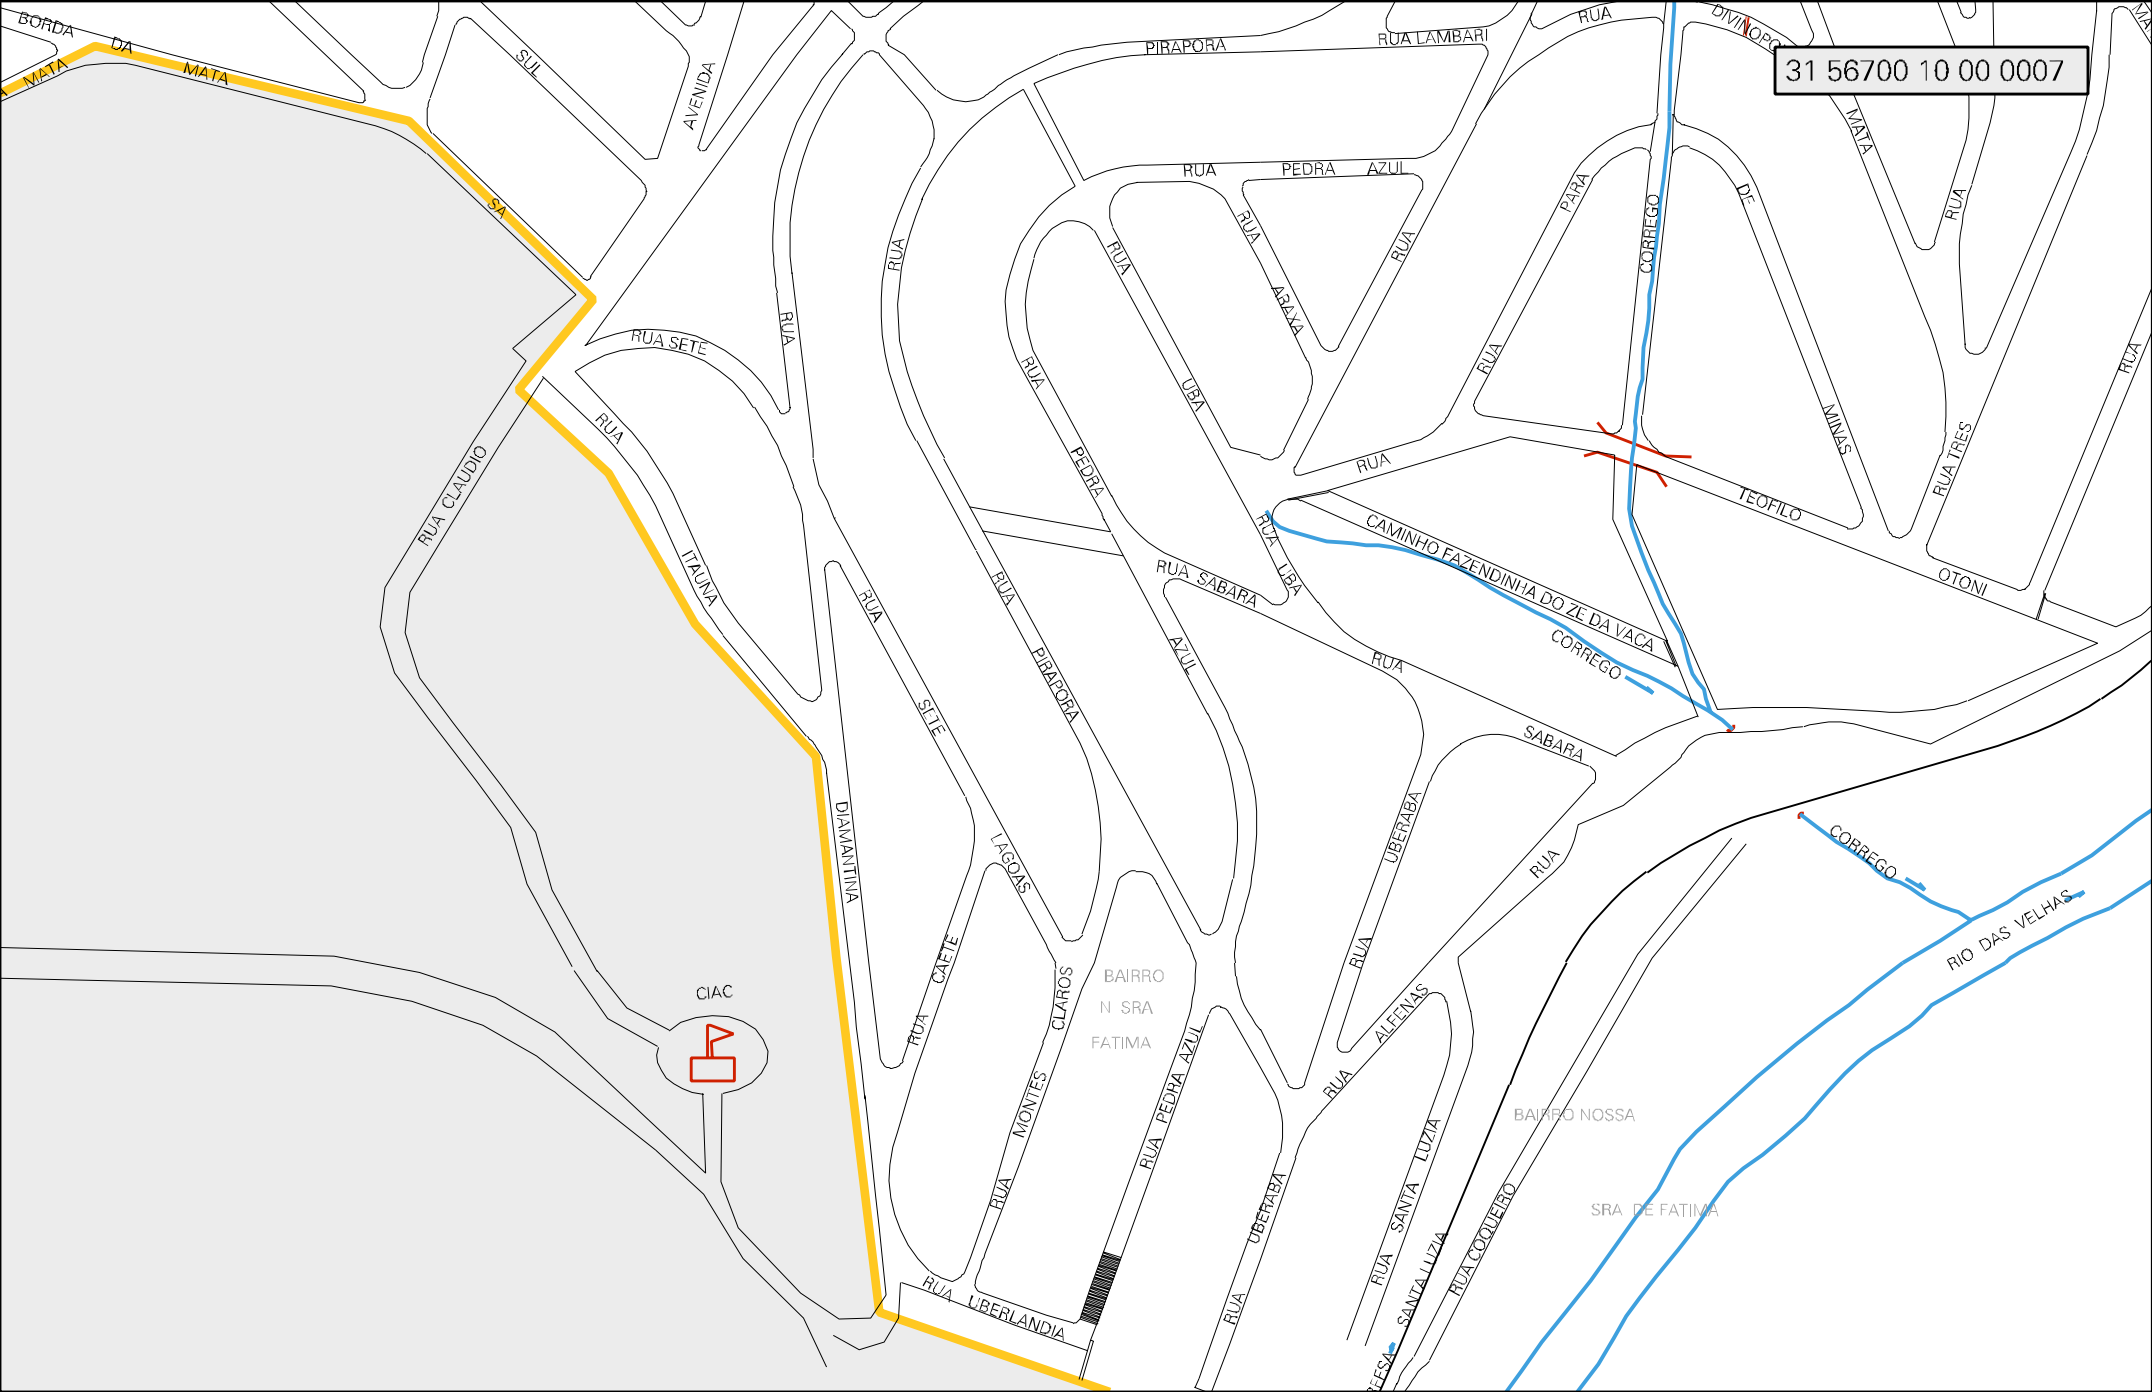

BELO HORIZONTE

PMINERÁCIÃO

RUA

BORDA

DA

MATA

DA BORDA

31 56700 10 00 0007

ACESSO A OB.N.S DE FATIMA

POLICIA RODOVIARIA ESTADUAL
ALMOXARIFADO DO DER MG/SP

R. HORIZONTE MG-5

CORREGO
MALHEIROS

AREA RESERVADA PARA
CONSTRUÇÕES DE
HOSPITAL E CAMPO DE FUTEBOL

PRACA
DAS NAÇÕES

RUA C

ESTADO DE MINAS GERAIS
MAPA DE SETOR URBANO - MSU
ESCALA: 1 : 4160