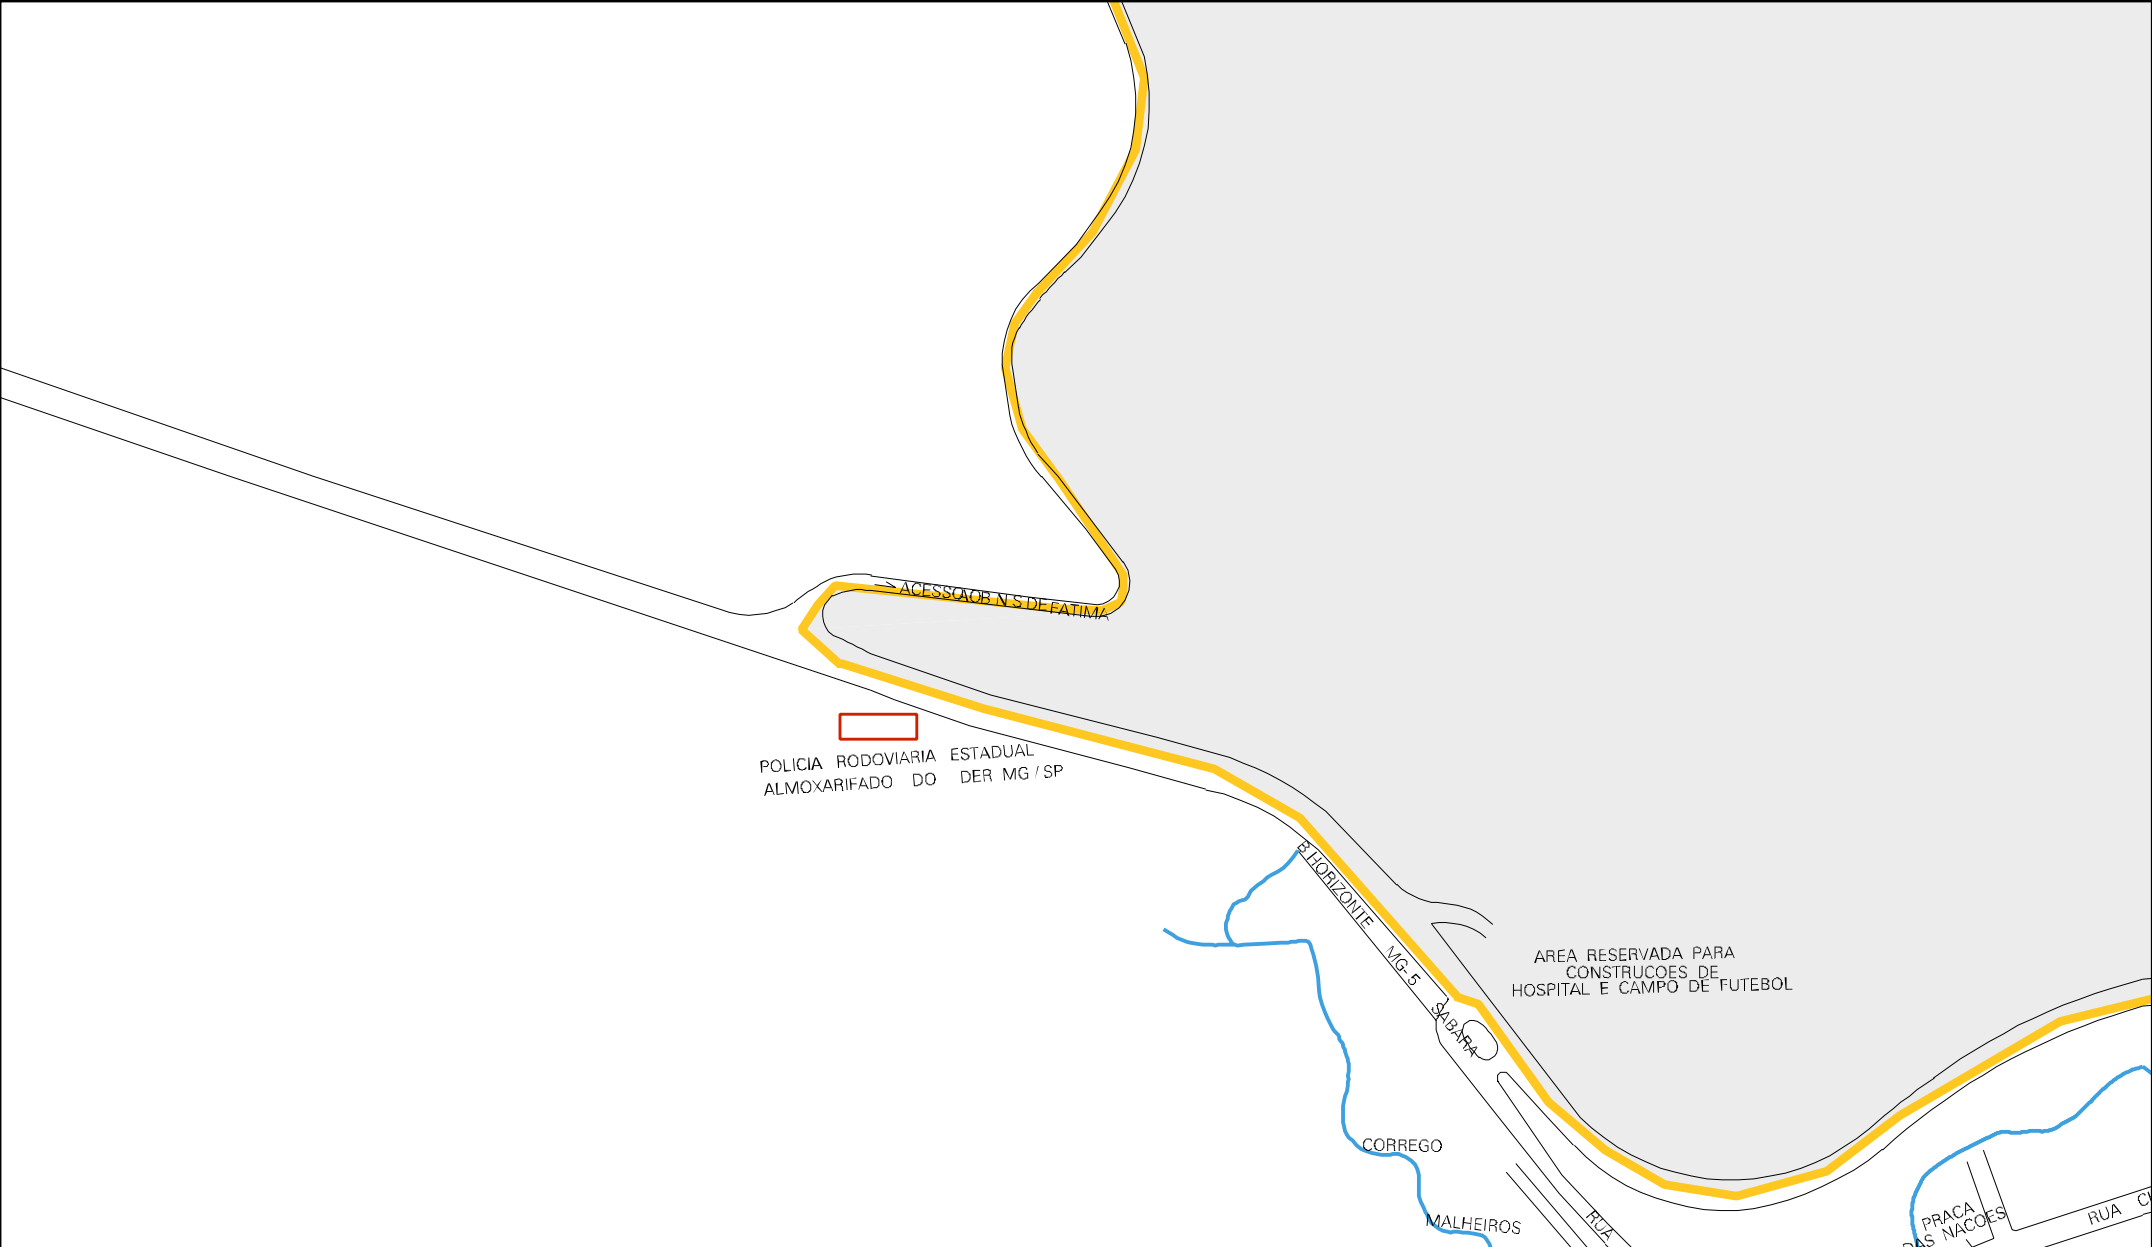

BELO HORIZONTE

PMINERÁCIÃO

RUA

BORDA

DA

MATA

DA BORDA

31 56700 10 00 0007

ACESSO A OB.N.S DE FATIMA

POLICIA RODOVIARIA ESTADUAL
ALMOXARIFADO DO DER MG/SP

R. HORIZONTE MG-5

CORREGO
MALHEIROS

AREA RESERVADA PARA
CONSTRUÇÕES DE
HOSPITAL E CAMPO DE FUTEBOL

PRACA
DAS NAÇÕES

RUA C

ESTADO DE MINAS GERAIS
MAPA DE SETOR URBANO - MSU
ESCALA: 1 : 4160