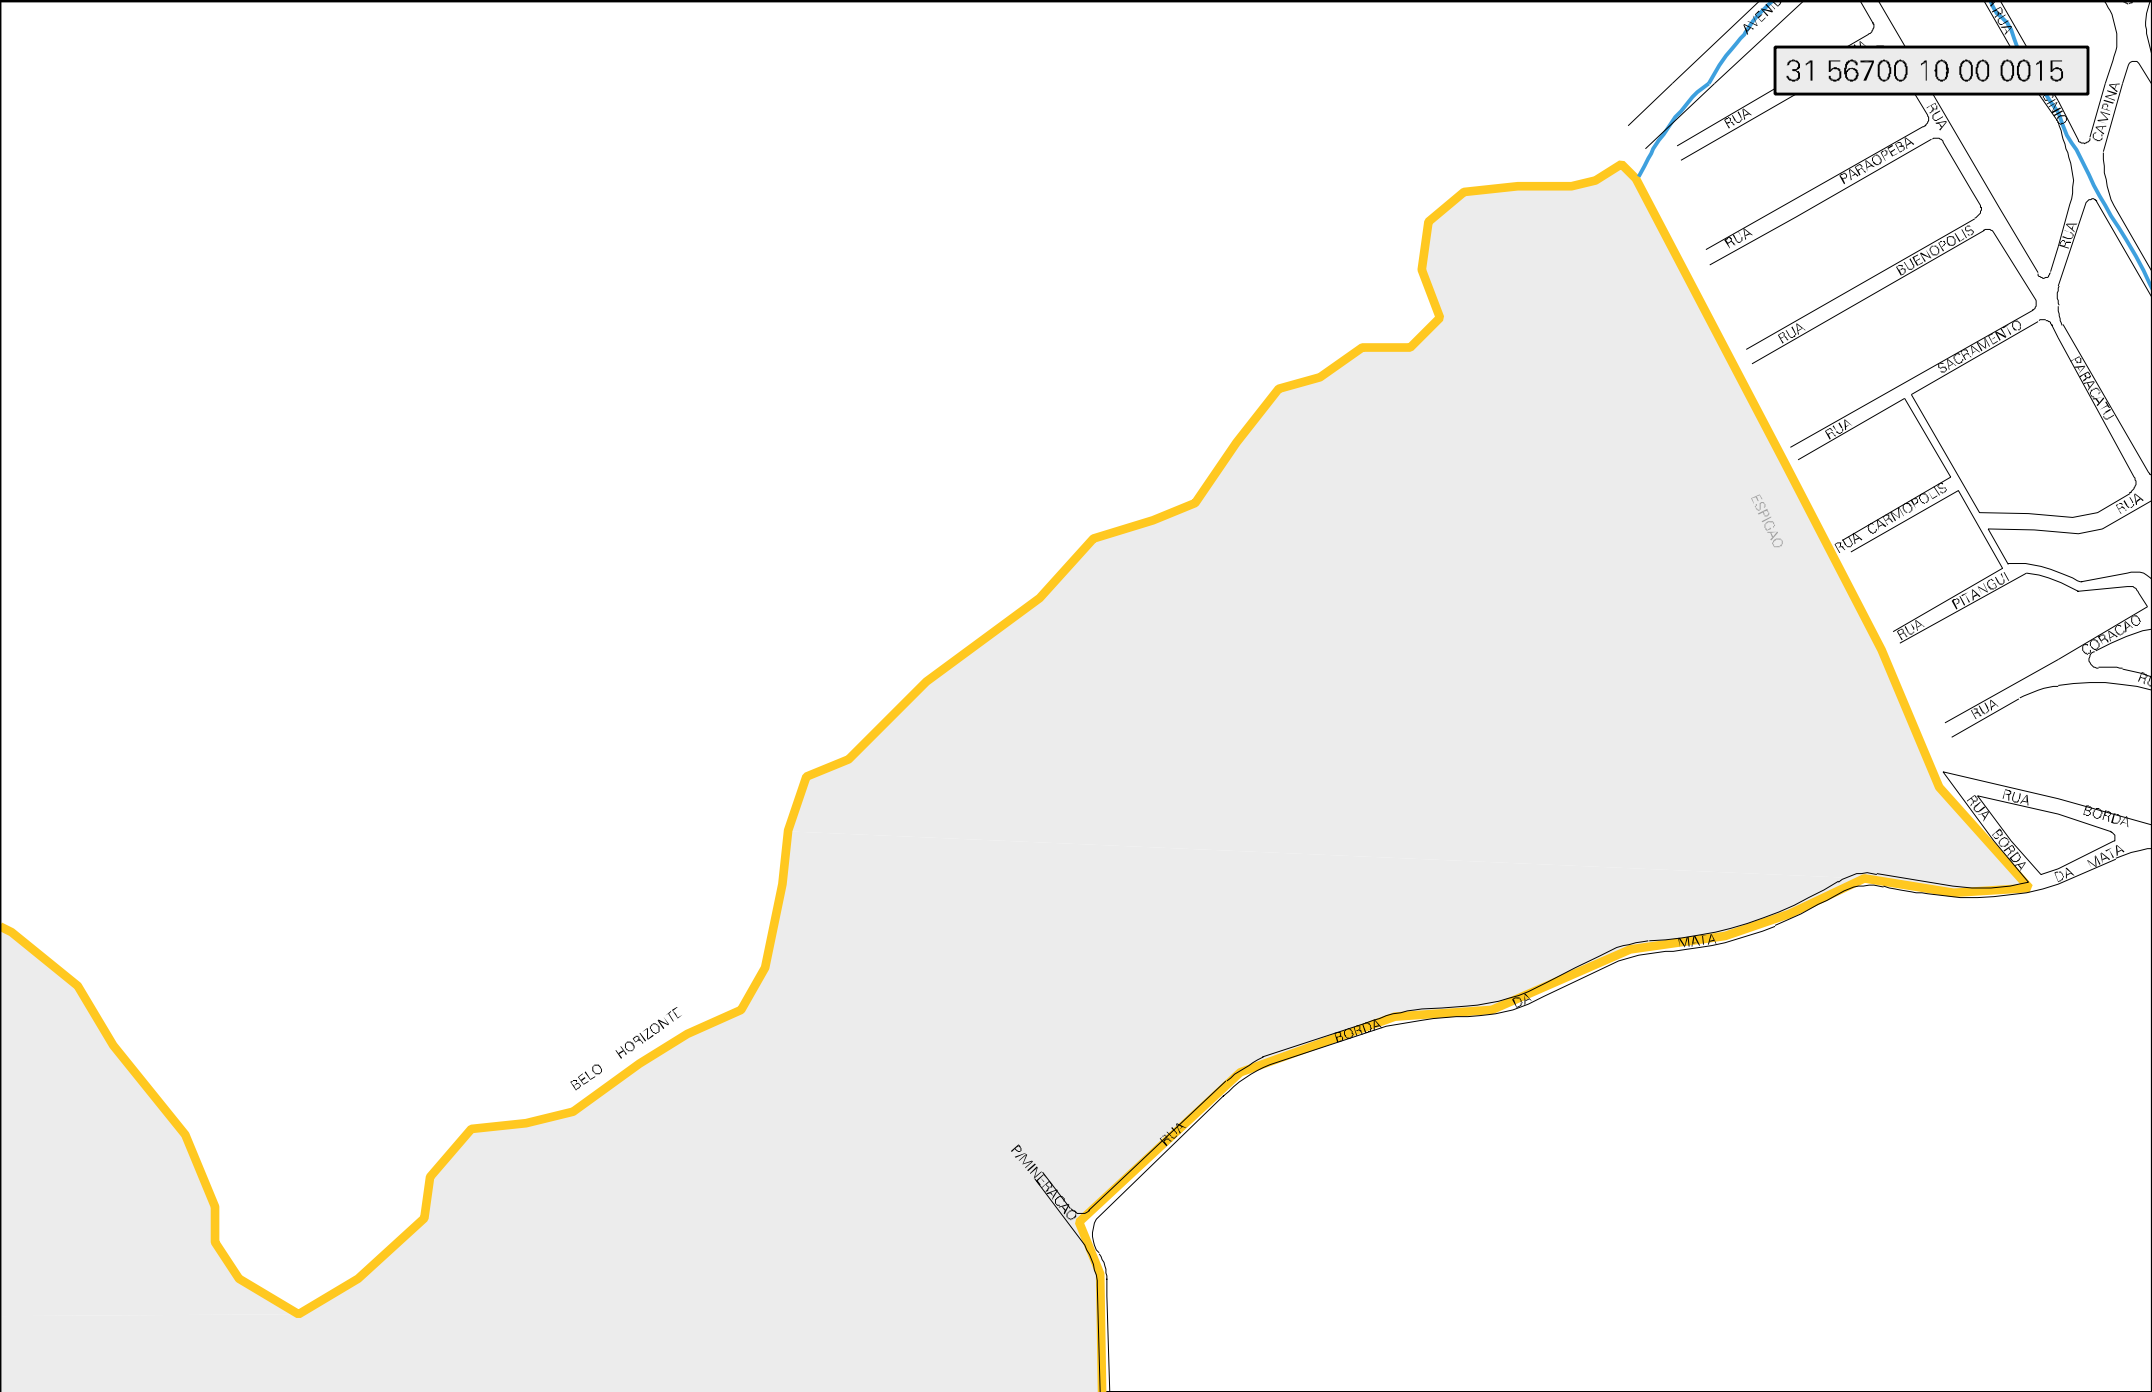

31 56700 10 00 0015

POLICIA RODOVIARIA ESTADUAL
ALMOXARIFADO DO DER MG/SP

ESTADO DE MINAS GERAIS
MAPA DE SETOR URBANO - MSU
ESCALA: 1 : 4989