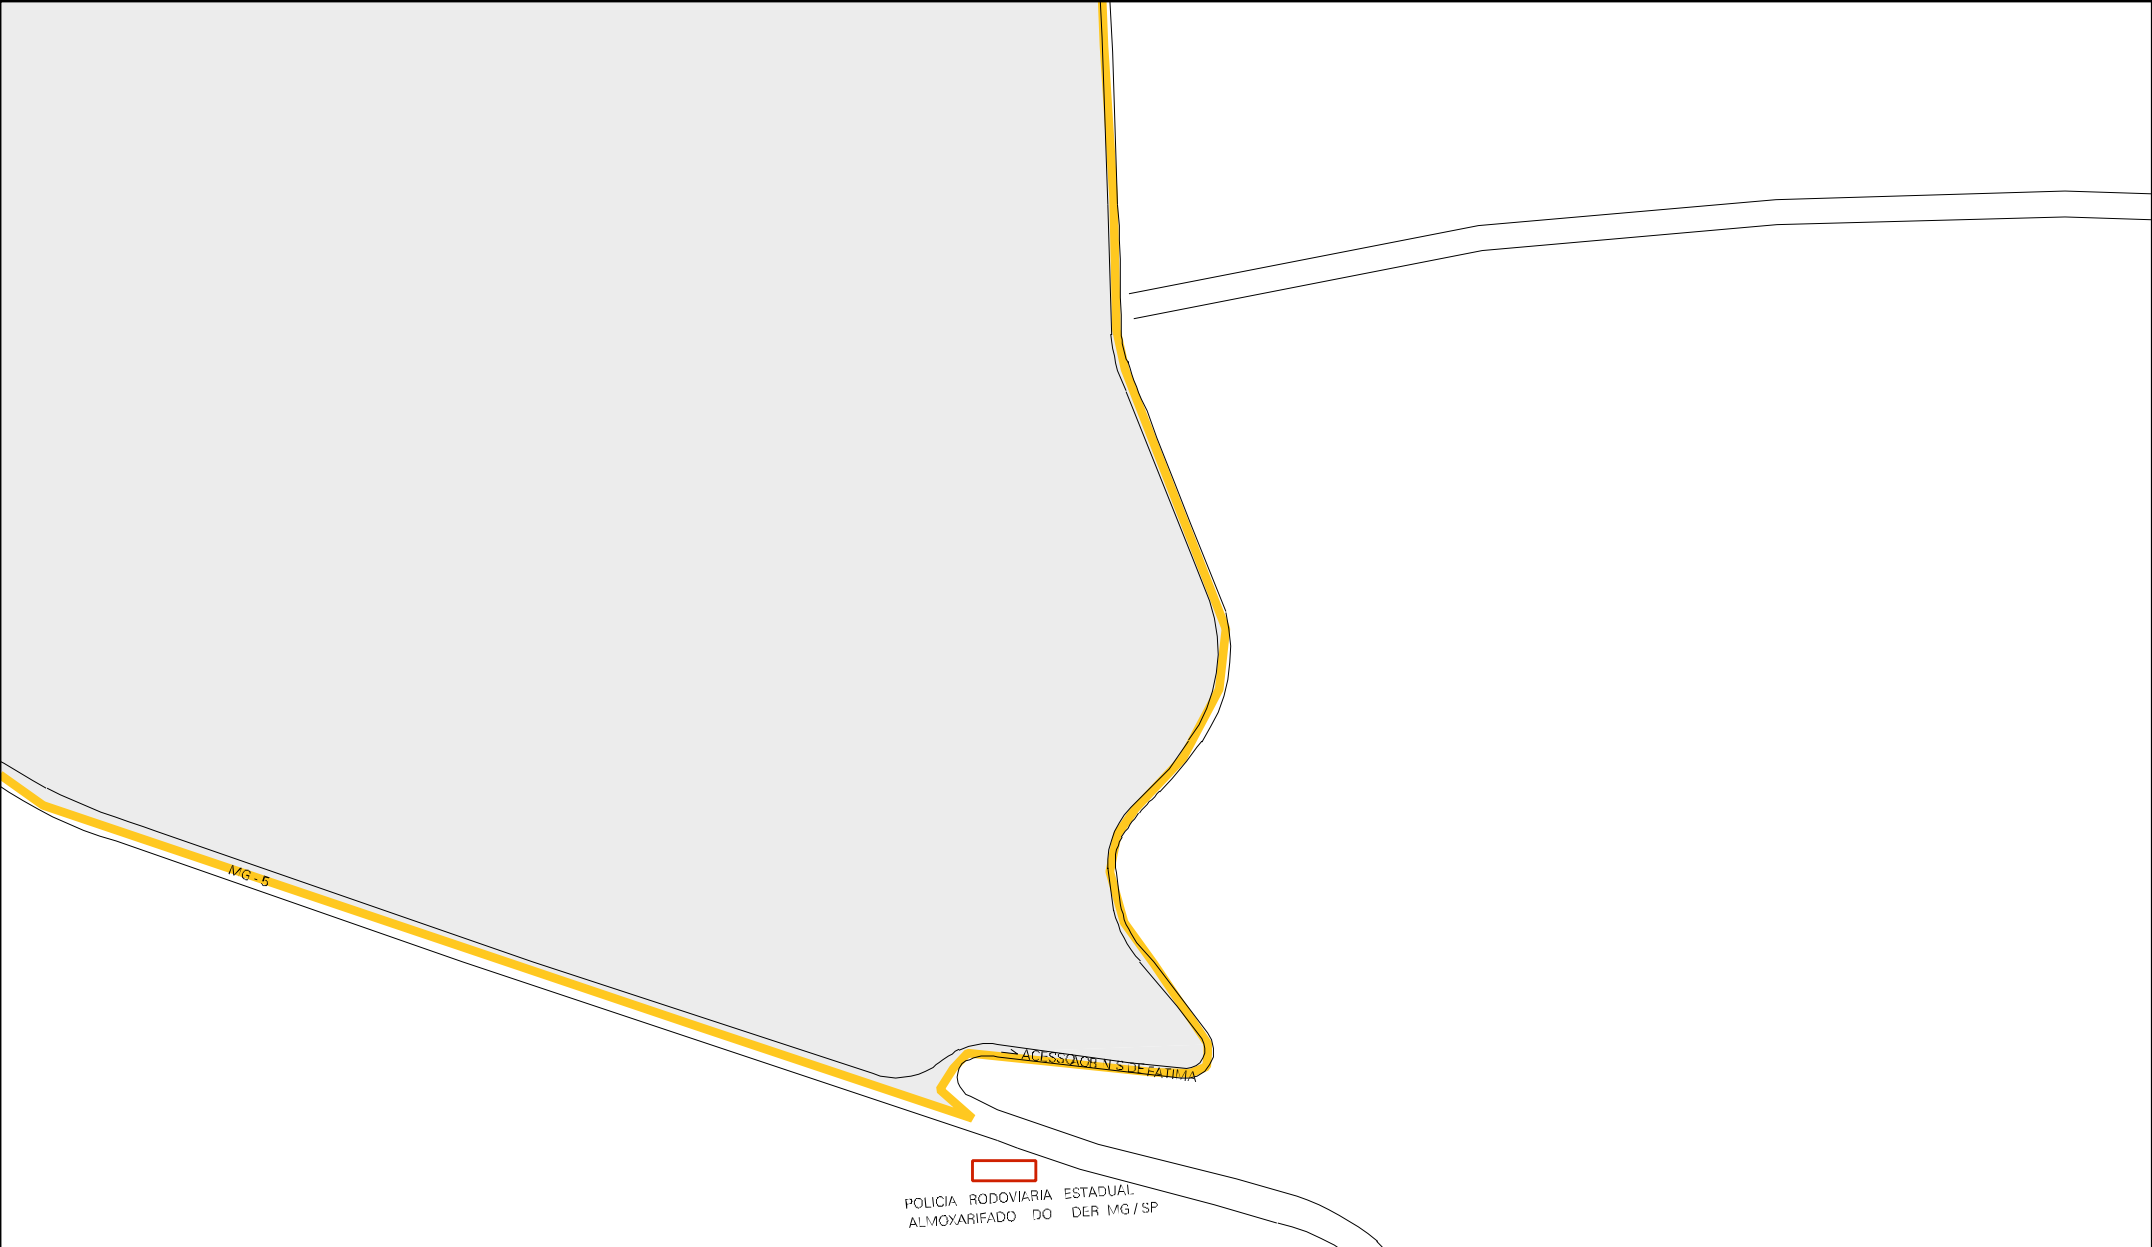

31 56700 10 00 0015

POLICIA RODOVIARIA ESTADUAL
ALMOXARIFADO DO DER MG/SP

ESTADO DE MINAS GERAIS
MAPA DE SETOR URBANO - MSU
ESCALA: 1 : 4989