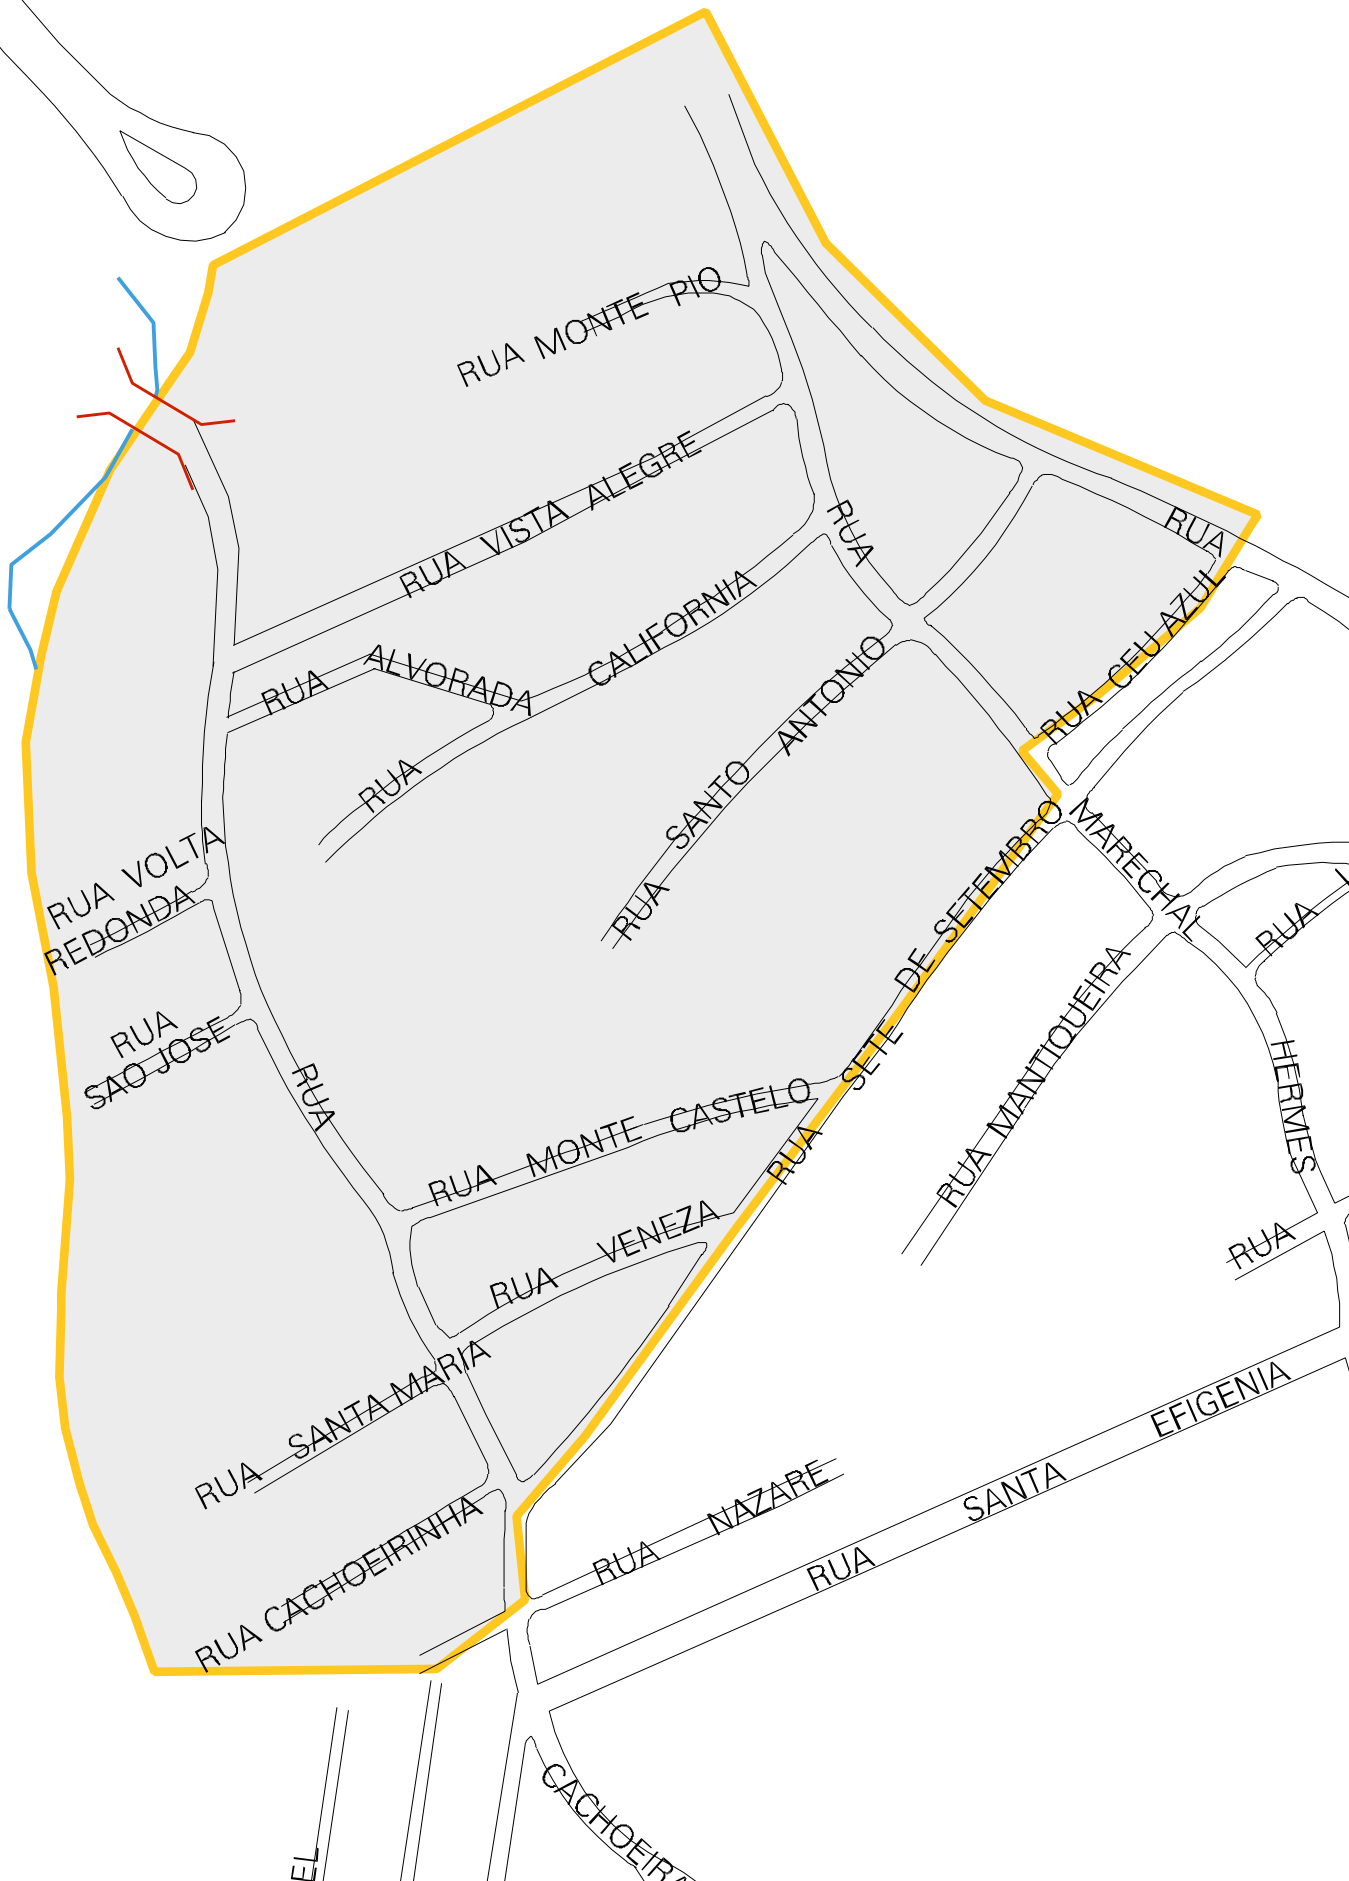

BAIRRO

QUARIL

MUNICIPIO: 56700 - SABARÁ
 DISTRITO: 10 - CARVALHO DE BRITO
 SUBDISTRITO: 00
 SETOR: 0084 SITUACAO: 31
 AG.SUBNORMAL: 0009 - TAQUARIL

ESTADO DE MINAS GERAIS
 MAPA DE SETOR URBANO - MSU
 ESCALA: 1 : 2072