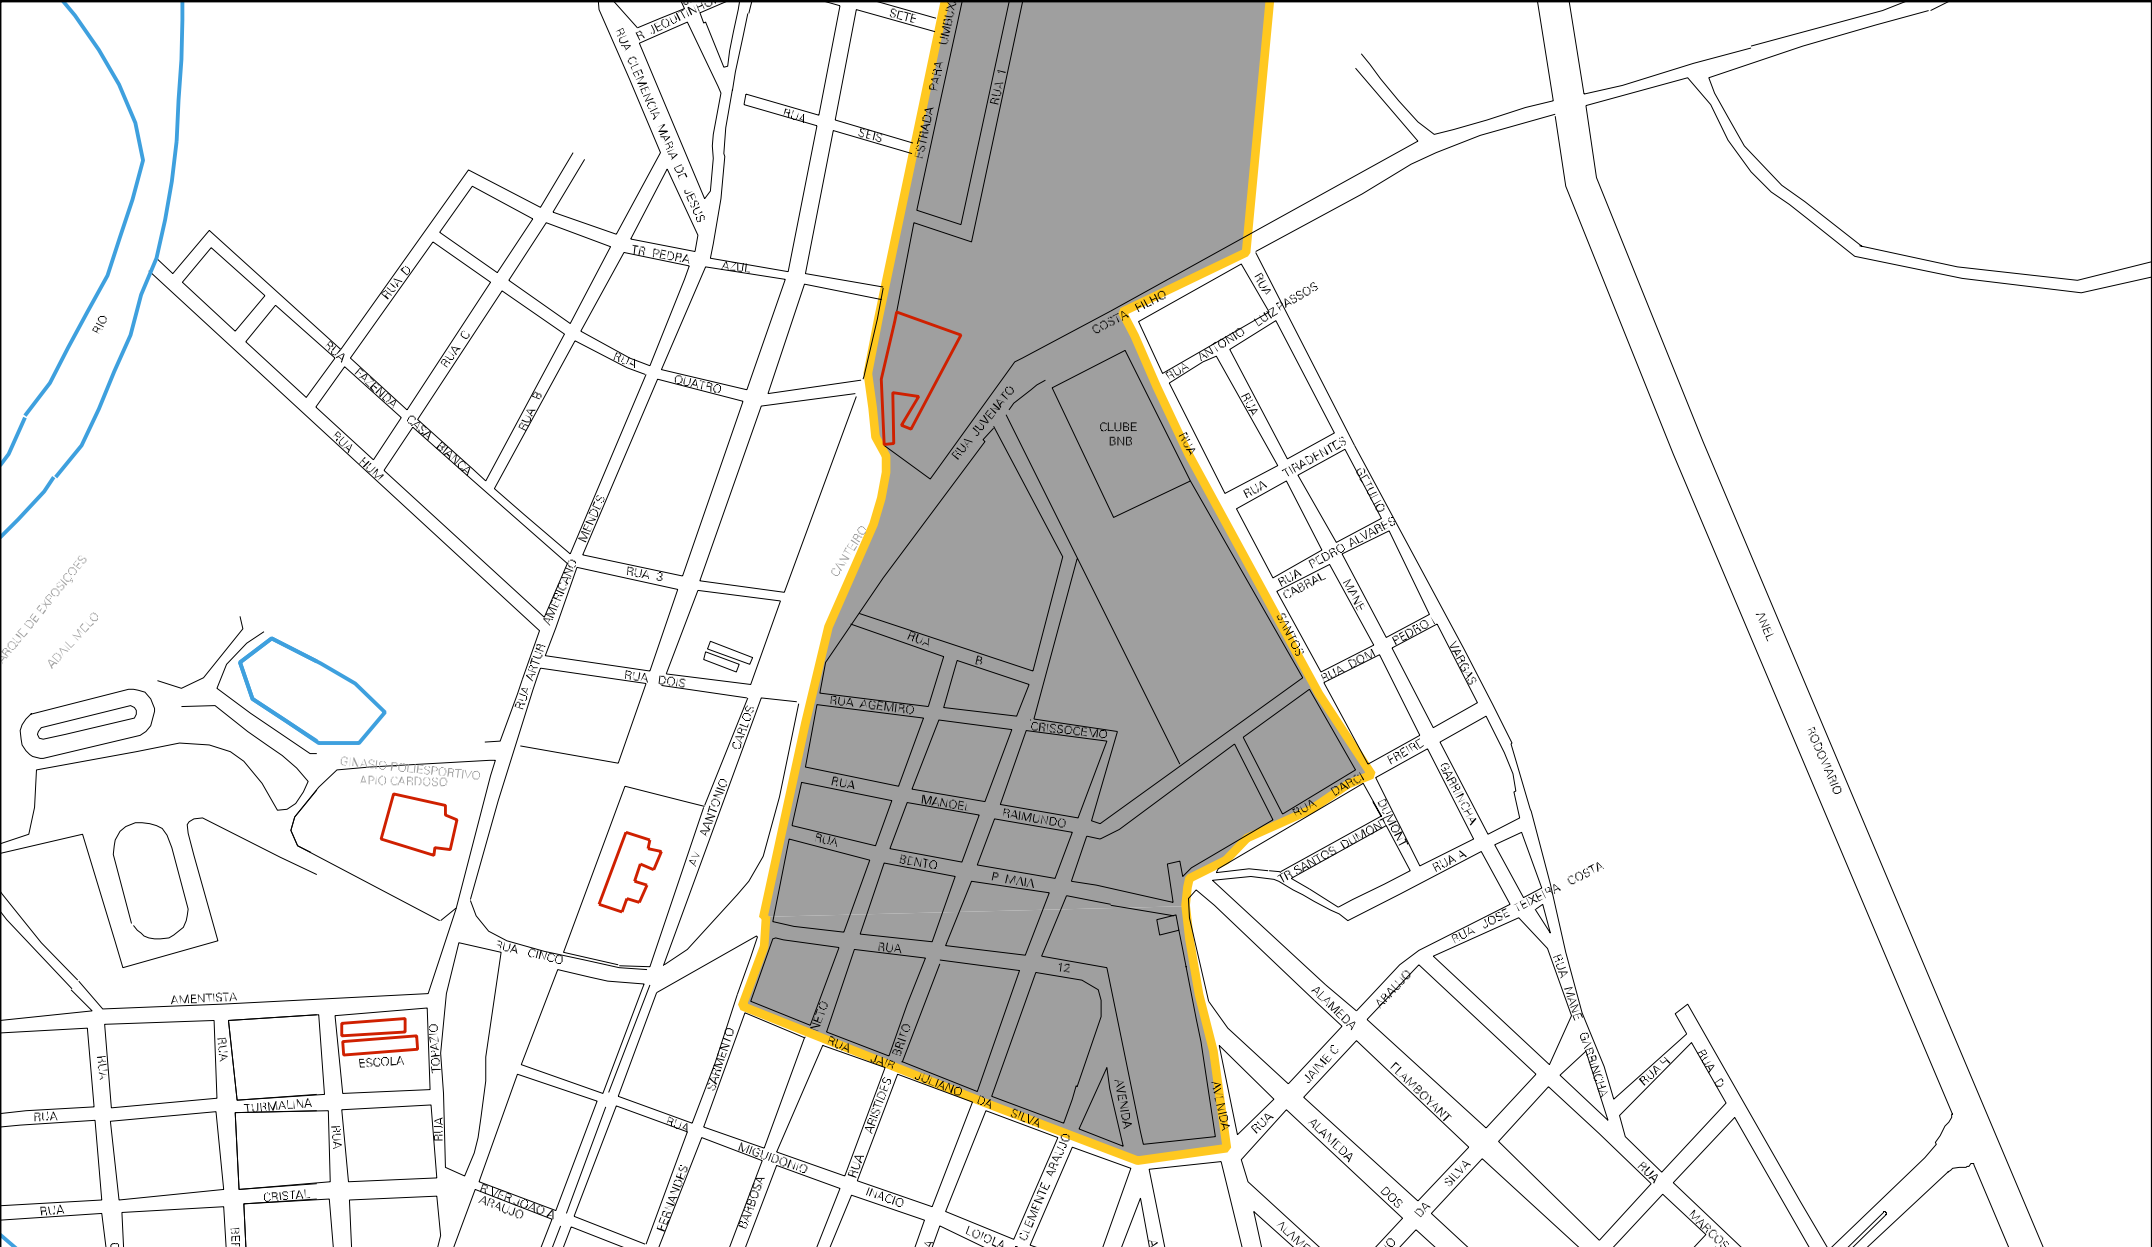

ESTRADA CECIS / CERAMICA SA INAS

SALINAS

CECIS

RIO

BANANAL

RUA SEIS

RUA MONTE AZUL

RUA JANAUBA

RUA ALVOPADA

RUA TUIÇA

RUA VISGELA DA L.

RUA ZESTIL

RUA AGUAS

RUA FORMOSAS

RUA TACOBIM

RUA JOANVA

RUA BOAZADA

RUA TANGIPELO

MUNICÍPIO: 57005 - SALINAS
 DISTRITO: 05 - SALINAS
 SUBDISTRITO: 00
 SETOR: 0020 SITUAÇÃO: 10

ESTADO DE MINAS GERAIS
 MAPA DE SETOR URBANO - MSU
 ESCALA: 1 : 5831