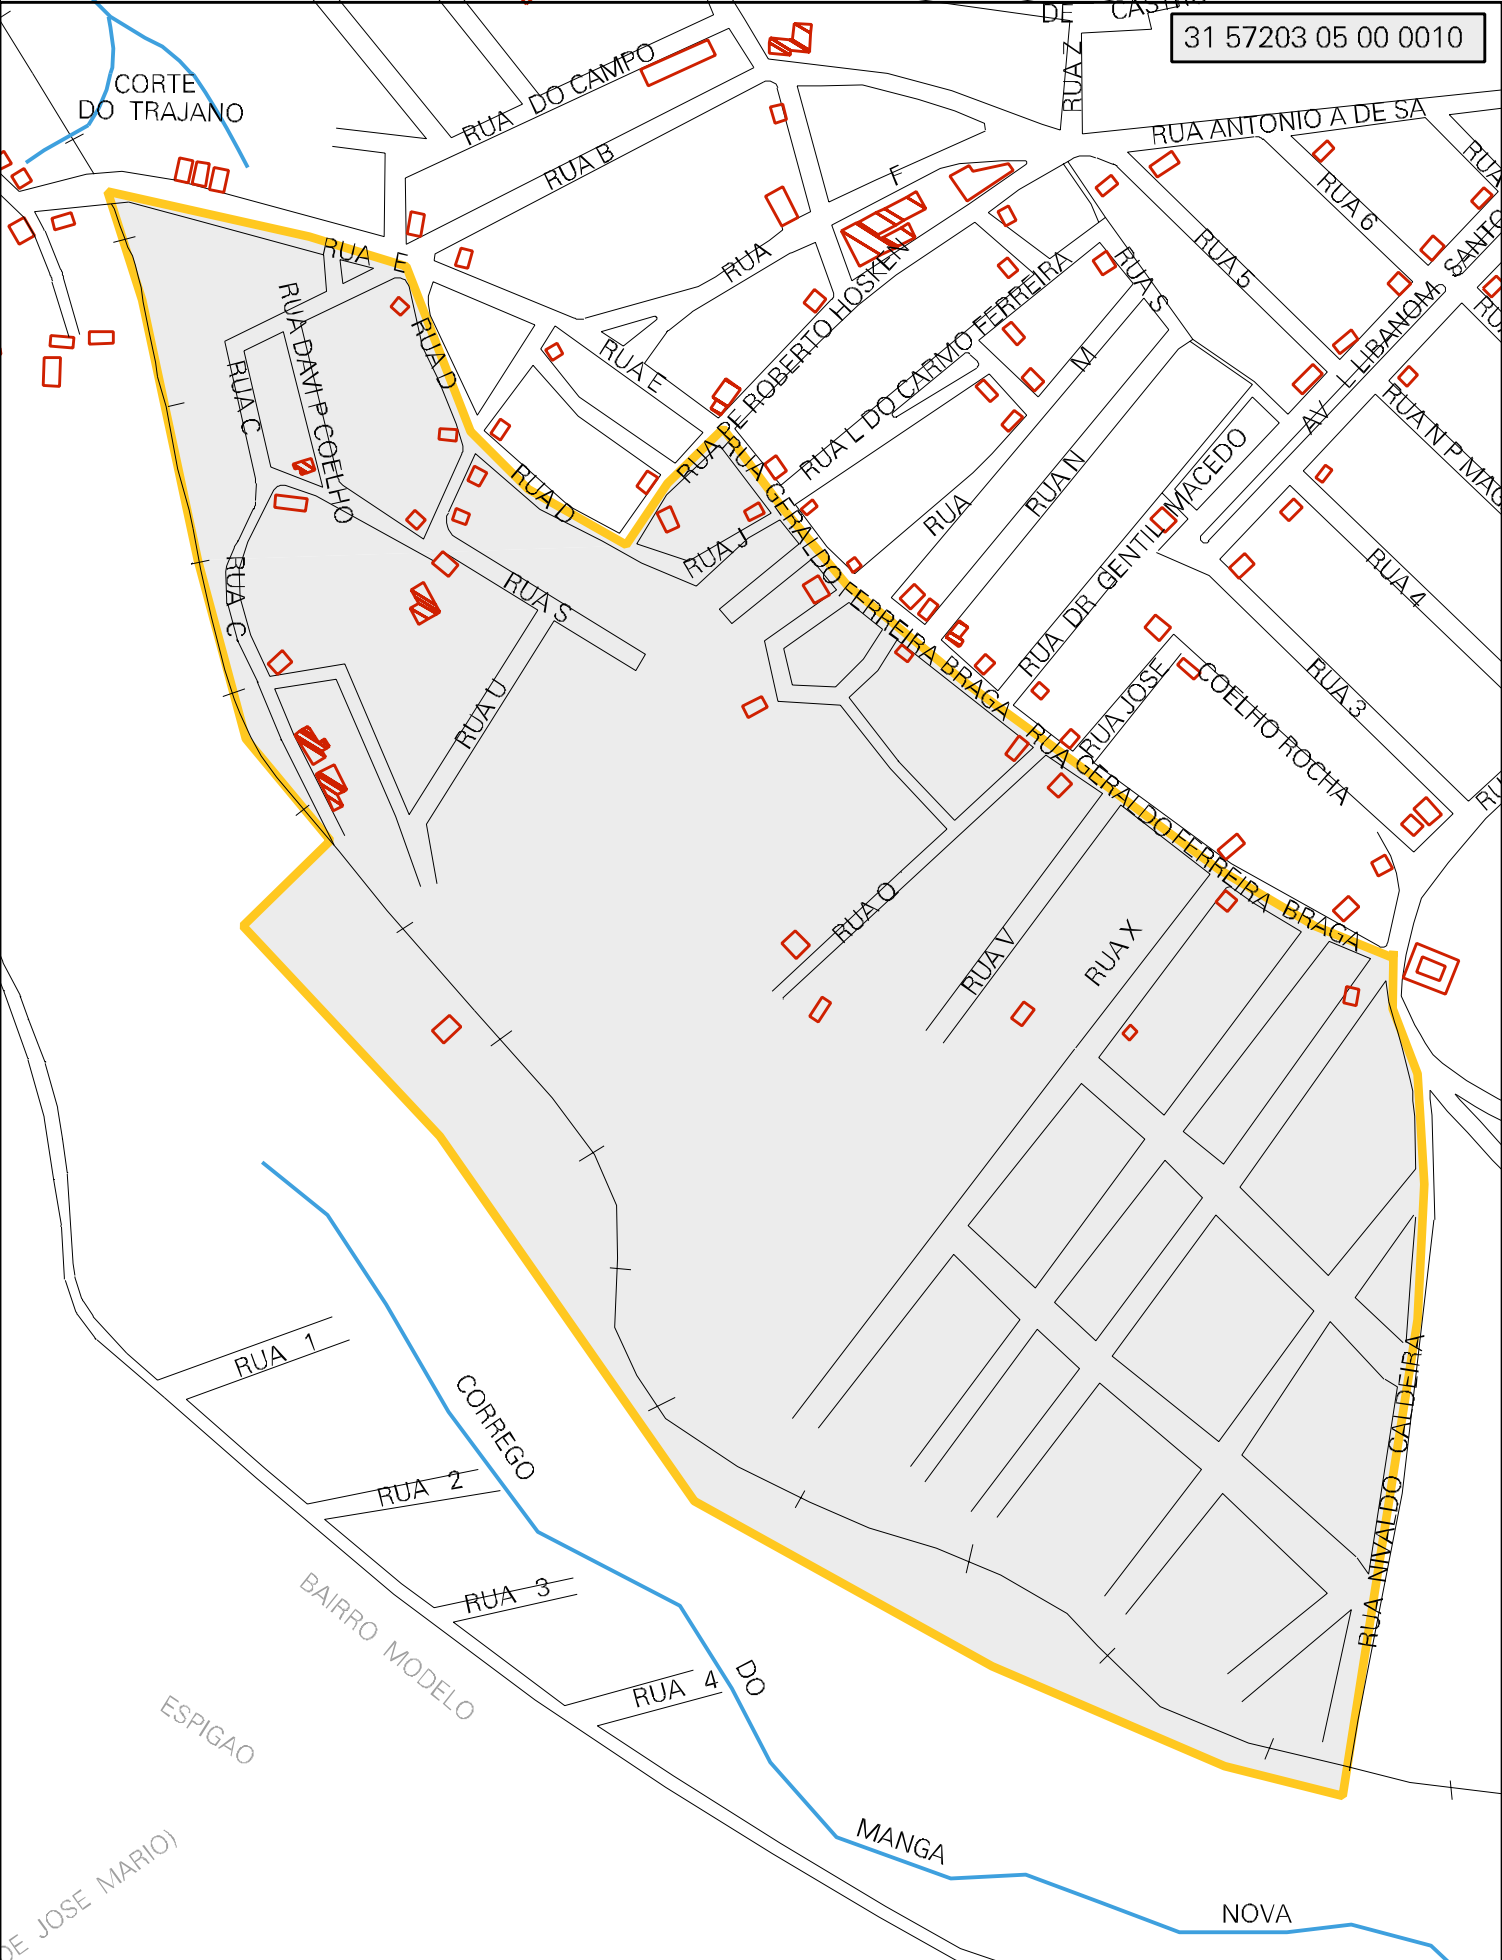

31 57203 05 00 0010

MUNICÍPIO: 57203 - SANTA BÁRBARA
DISTRITO: 05 - SANTA BÁRBARA
SUBDISTRITO: 00
SETOR: 0010 SITUACAO: 10

ESTADO DE MINAS GERAIS
MAPA DE SETOR URBANO - MSU
ESCALA: 1 : 3887