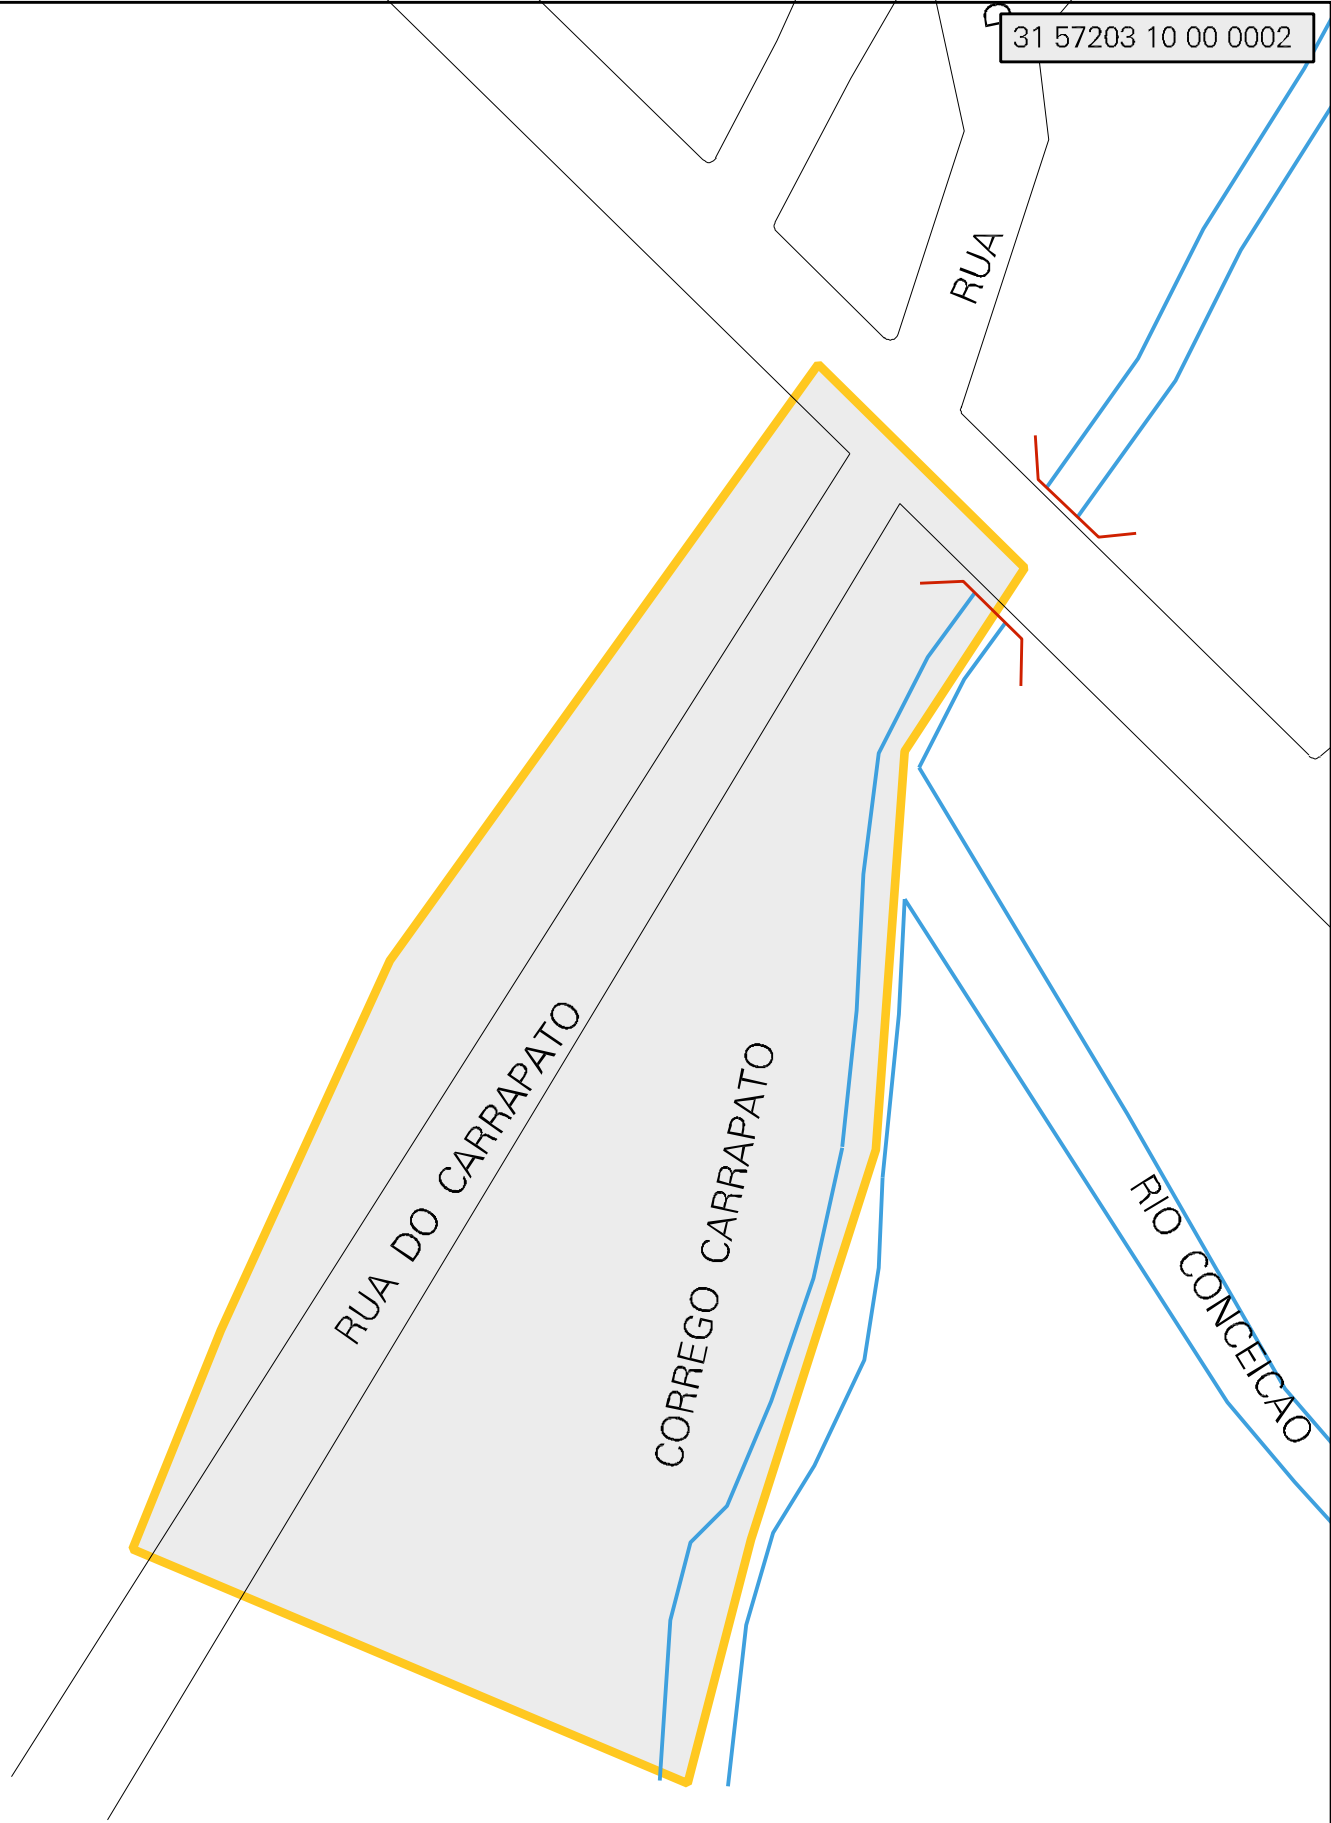

31 57203 10 00 0002

MUNICIPIO: 57203 - SANTA BÁRBARA  
DISTRITO: 10 - BARRA FELIZ  
SUBDISTRITO: 00  
SETOR: 0002 SITUACAO: 40

ESTADO DE MINAS GERAIS  
MAPA DE SETOR URBANO - MSU  
ESCALA: 1 : 1278