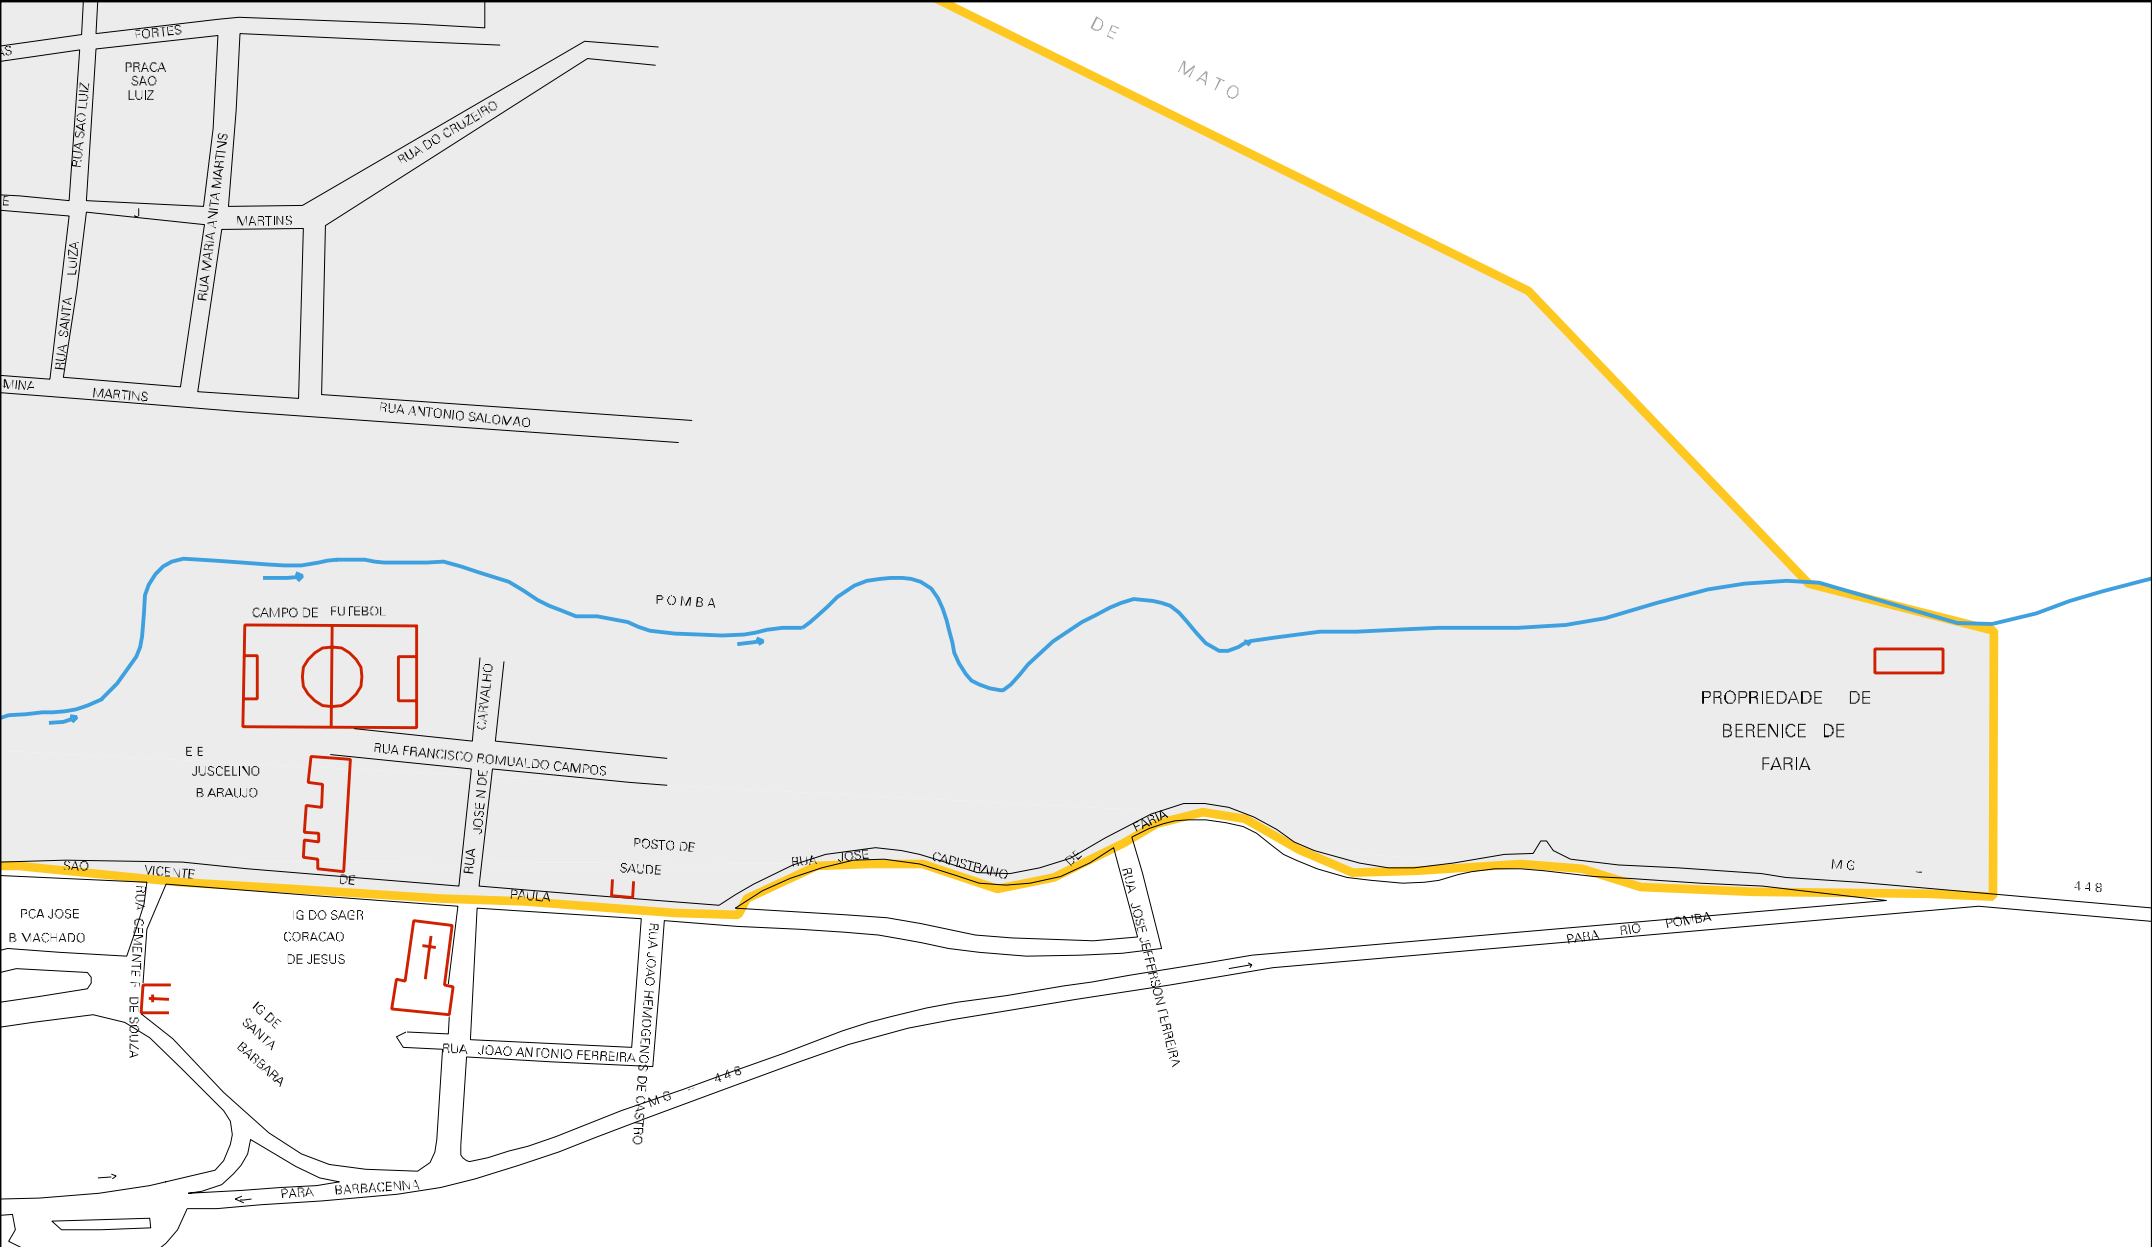

ESPIGOES

ESTRADA
PAMA
CACOEIRA
CASTELO

DO

RUA ANTONIO A. MENDES

CENSO AGROPECUARIO 2006
CONTAGEM DA POPULAÇÃO 2007

MUNICIPIO: 57302 - SANTA BÁRBARA DO TUGÚRIO
 DISTRITO: 05 - SANTA BÁRBARA DO TUGÚRIO
 SUBDISTRITO: 00
 SETOR: 0002 SITUACAO: 10

ESTADO DE MINAS GERAIS
MAPA DE SETOR URBANO - MSU
ESCALA: 1 : 3888