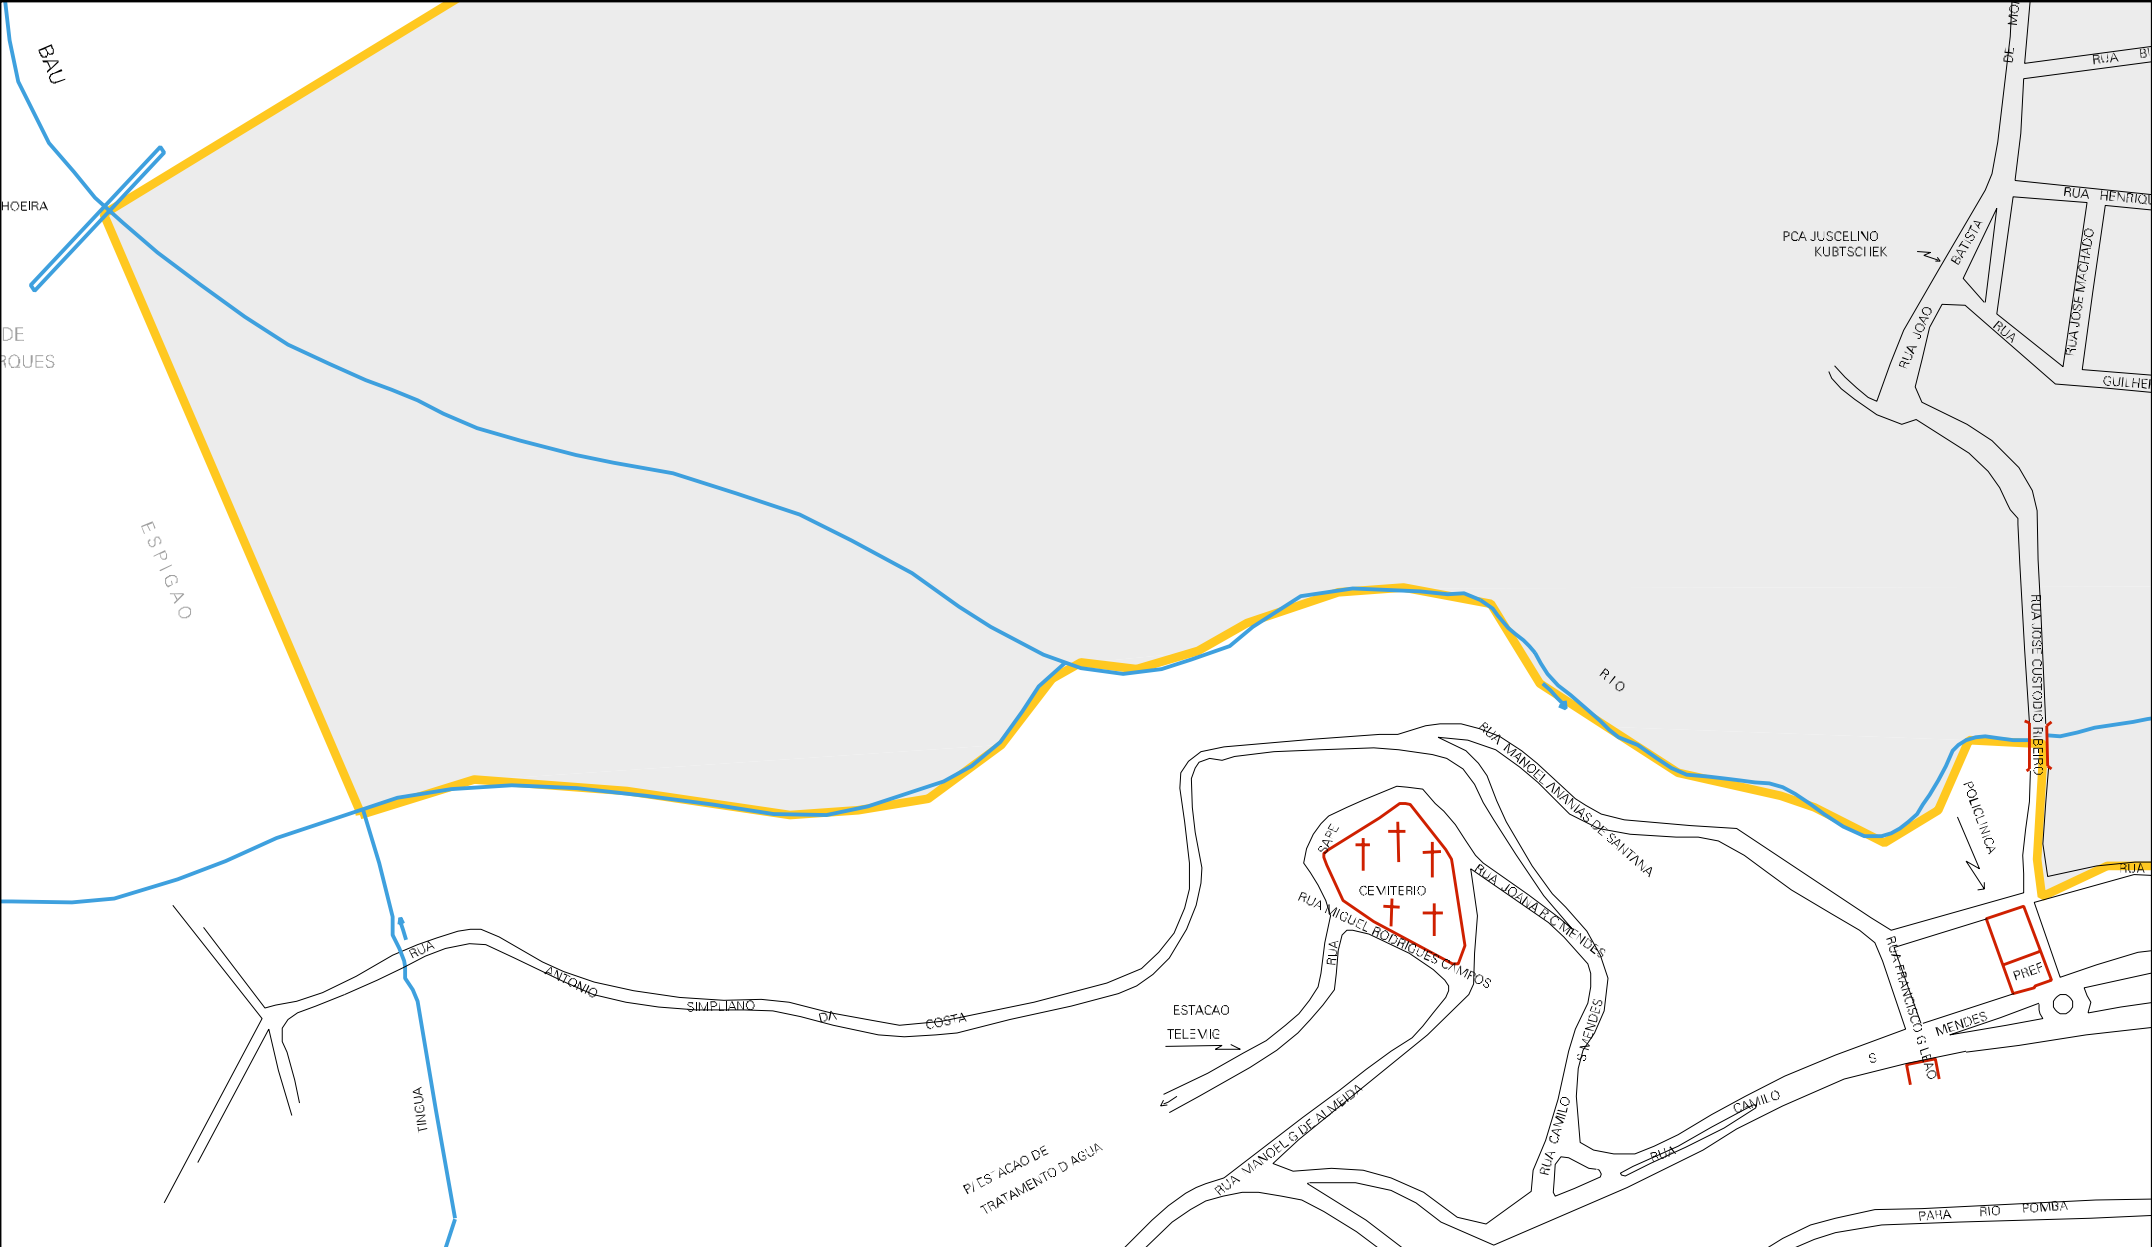

ESPIGOES

ESTRADA
PAMA
CACOEIRA
CASTELO

DO

RUA ANTONIO A. MENDES

CENSO AGROPECUARIO 2006
CONTAGEM DA POPULAÇÃO 2007

MUNICIPIO: 57302 - SANTA BÁRBARA DO TUGÚRIO
 DISTRITO: 05 - SANTA BÁRBARA DO TUGÚRIO
 SUBDISTRITO: 00
 SETOR: 0002 SITUACAO: 10

ESTADO DE MINAS GERAIS
MAPA DE SETOR URBANO - MSU
ESCALA: 1 : 3888