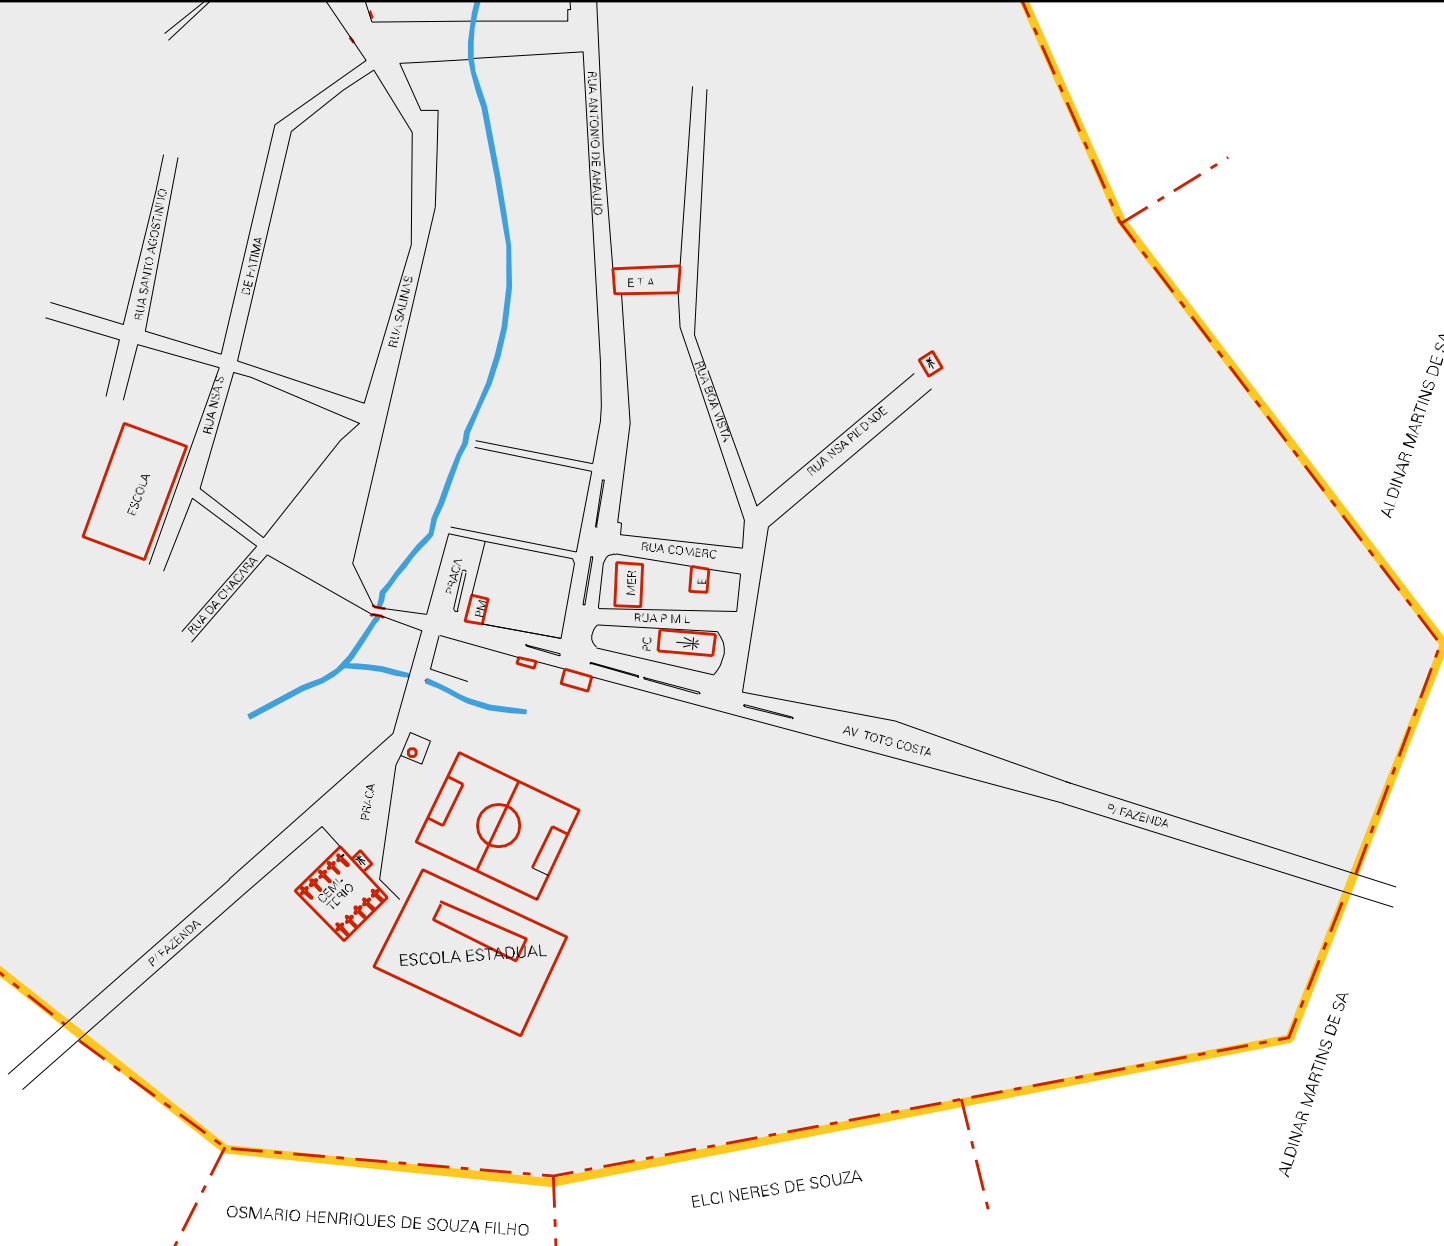

OSMARIO RODRIGUES DA COSTA

ALDINAR MARTINS DE SA

GISELIA VEIRELES

ALDINAR MARTINS DE SA

OSMARIO HENRIQUES DE SOUZA FILHO

ELCI NERES DE SOUZA

MUNICIPIO: 57377 - SANTA CRUZ DE SALINAS
 DISTRITO: 05 - SANTA CRUZ DE SALINAS
 SUBDISTRITO: 00
 SETOR: 0001 SITUACAO: 10

ESTADO DE MINAS GERAIS
 MAPA DE SETOR URBANO - MSU
 ESCALA: 1 : 4305