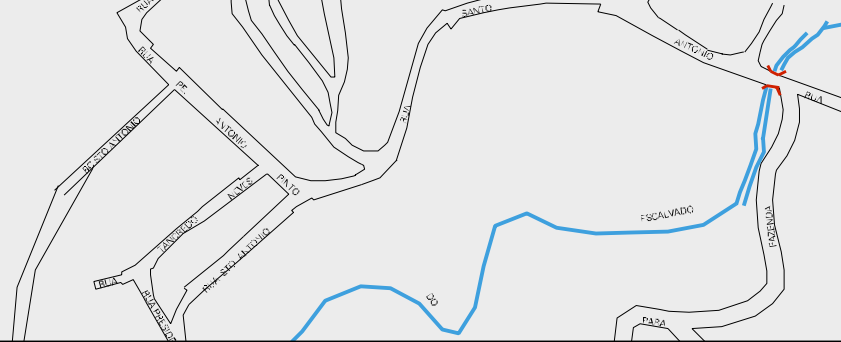

Z'1198H4

ESTRADA P. SAO SEBASTIAO

RUA LAR
RUA LUCRES

RUA

SALVO

AVIZIMO

RUA

RUA VETERANO
RUA VETERANO

SO

ESTADO DE MINAS GERAIS
MAPA DE SETOR URBANO - MSU
ESCALA: 1 : 5304