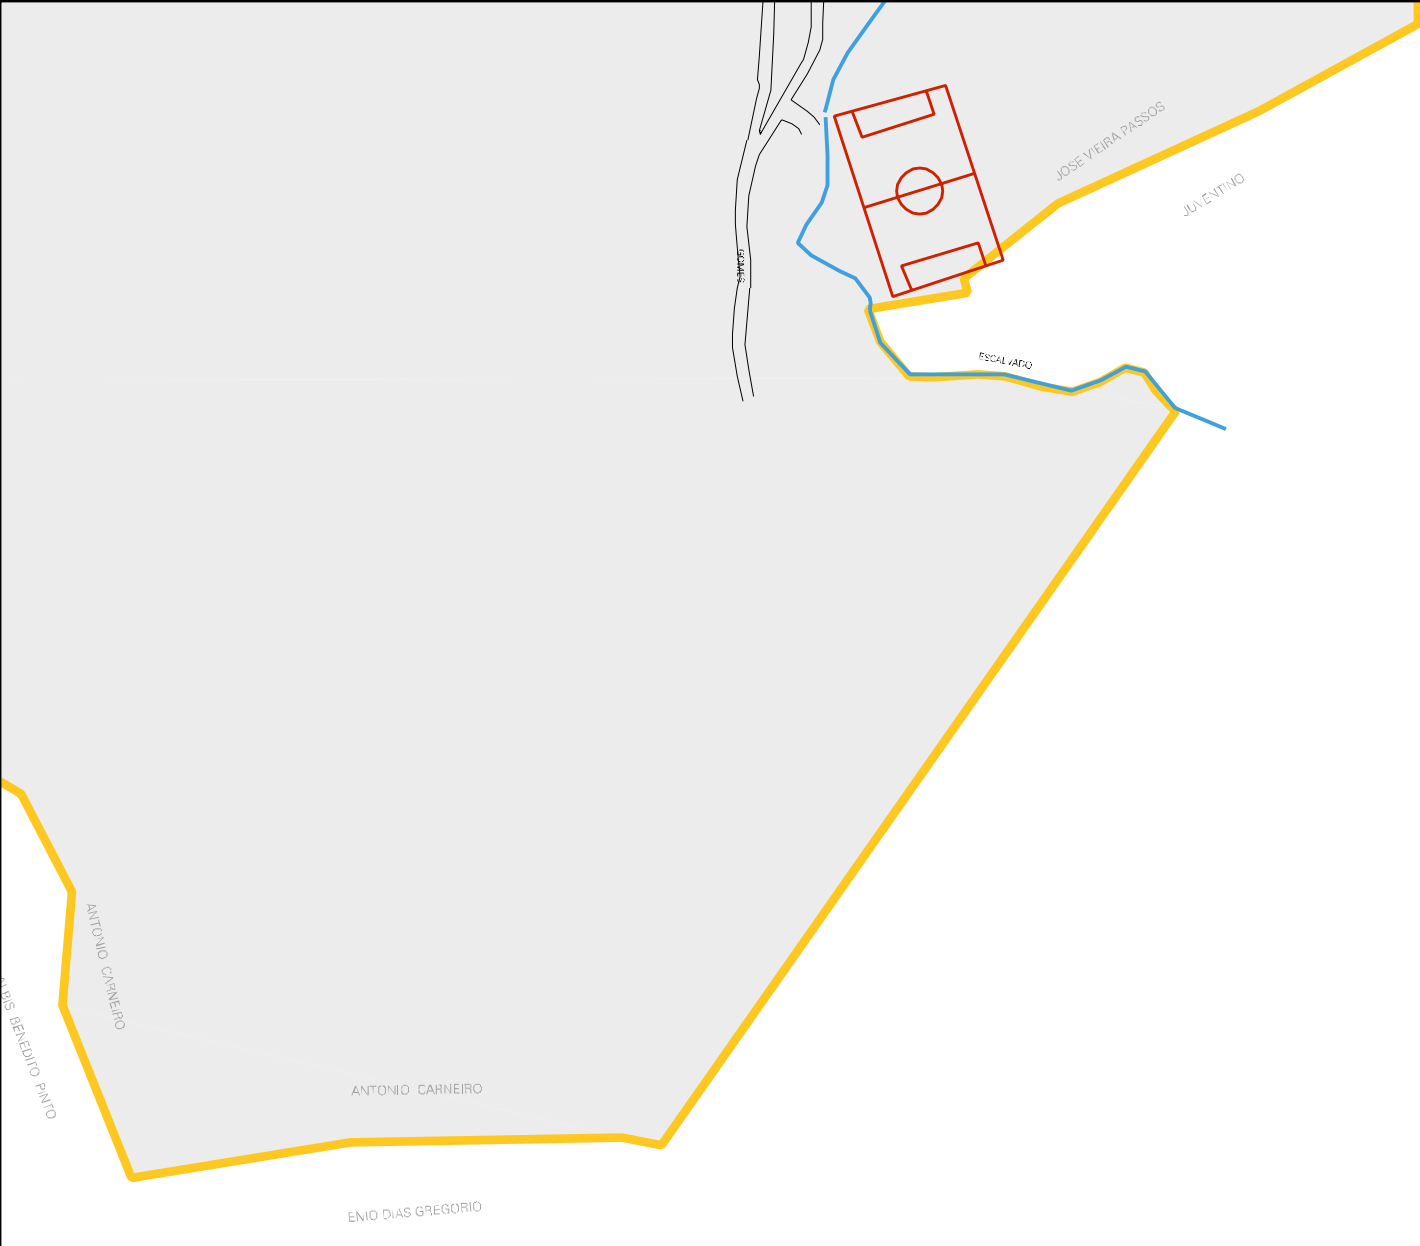

Z'1198H4

ESTRADA P. SAO SEBASTIAO

RUA LAR
RUA LUCRES

RUA

SALVO

AVIZIMO

RUA

RUA VETERANO
RUA VETERANO

SO

ESTADO DE MINAS GERAIS
MAPA DE SETOR URBANO - MSU
ESCALA: 1 : 5304