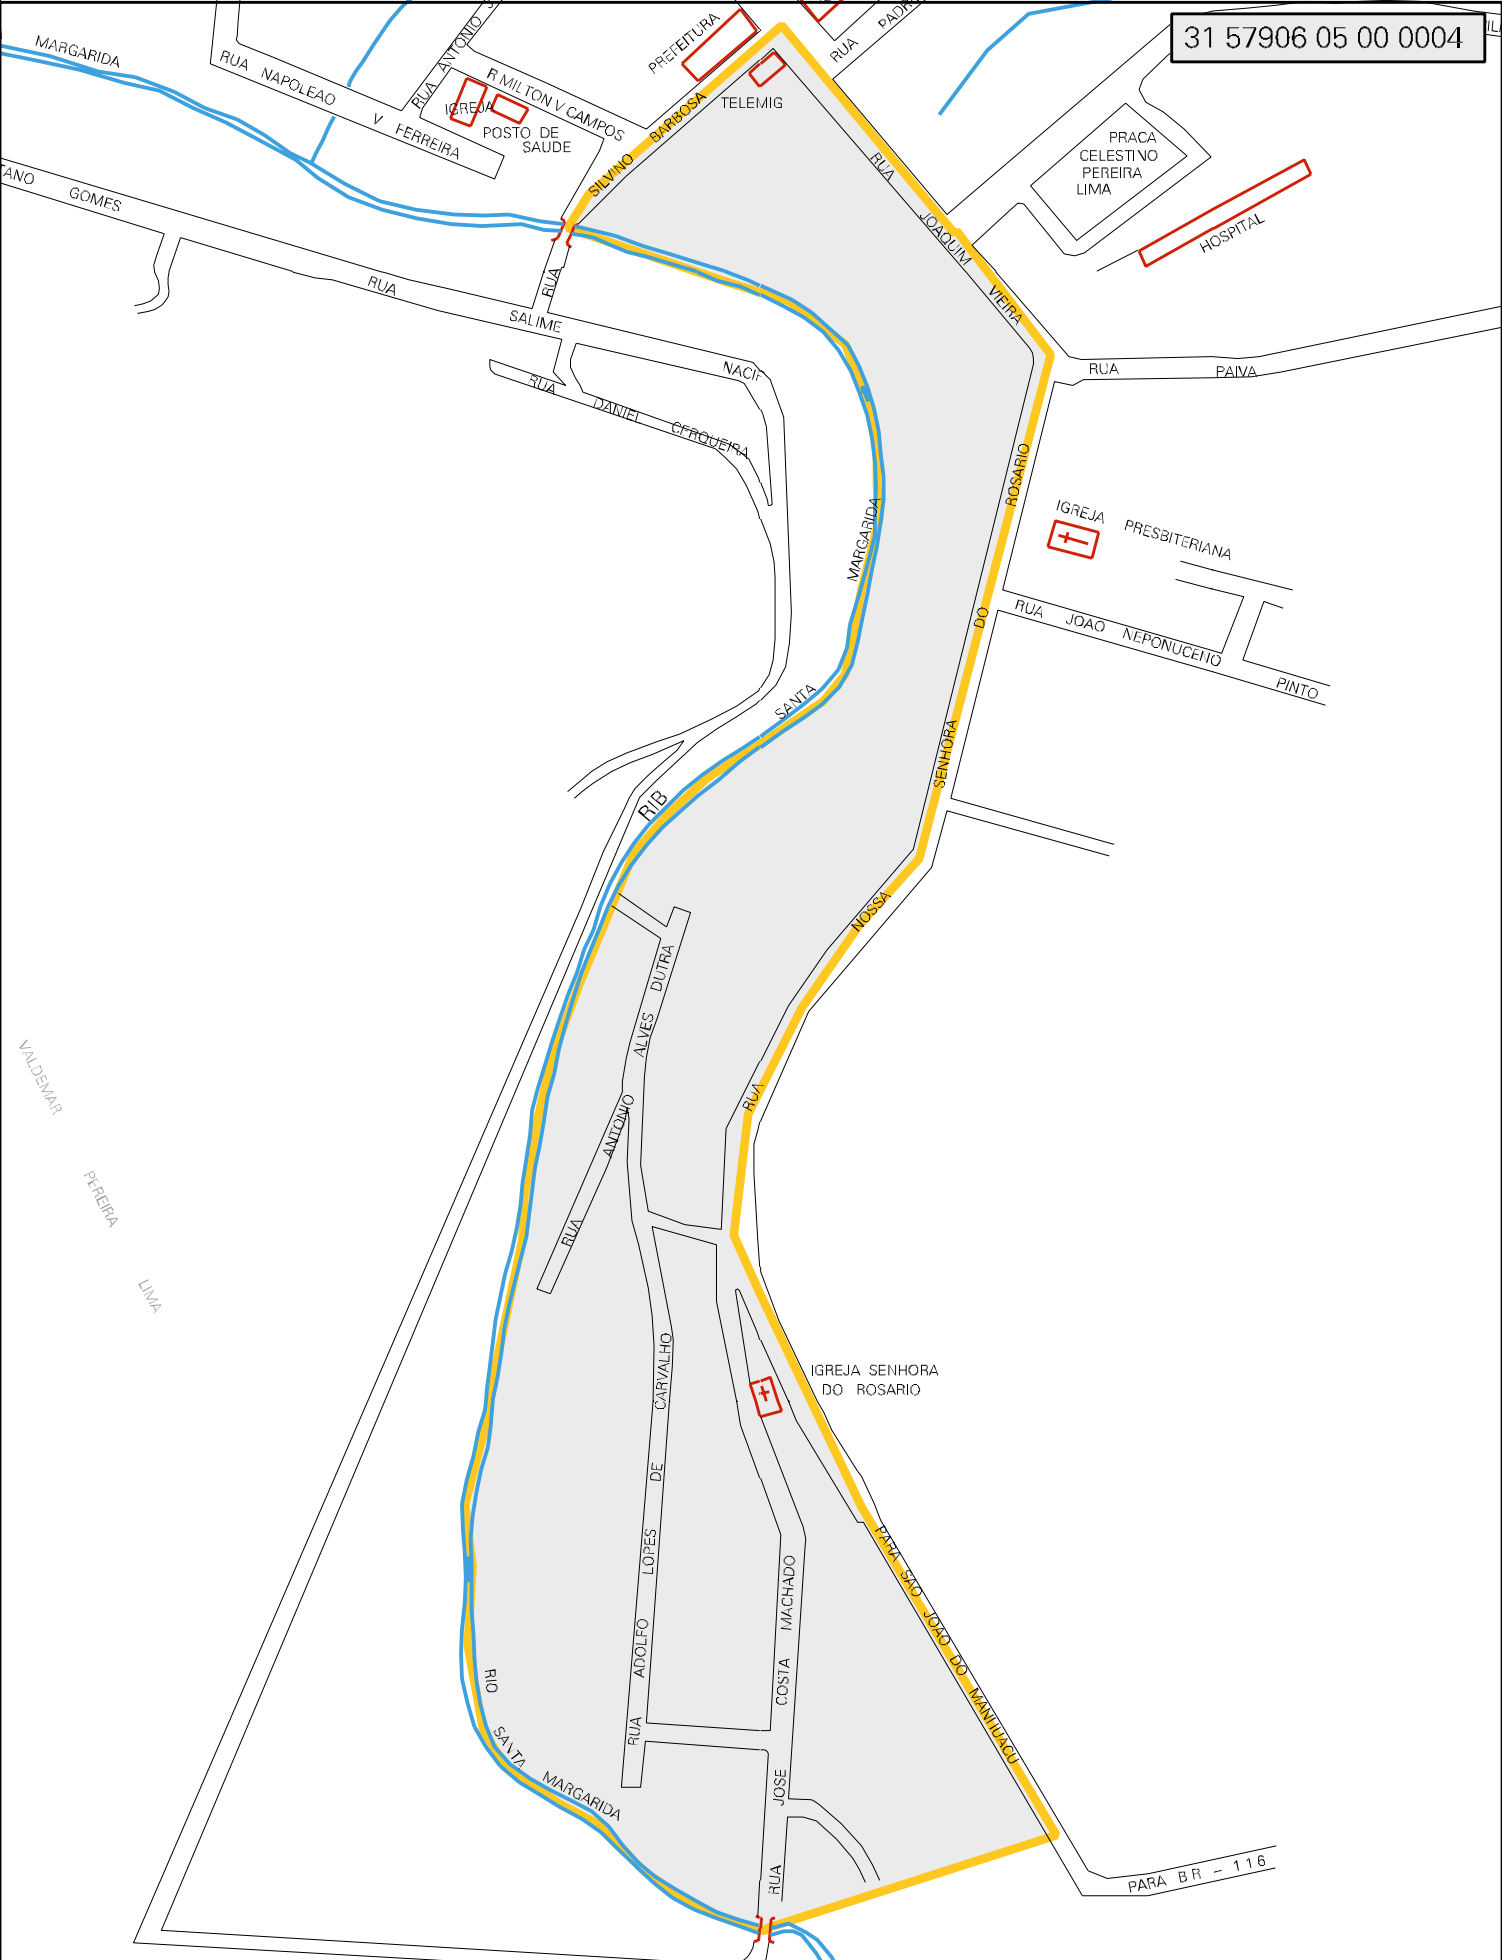

31 57906 05 00 0004

MUNICIPIO: 57906 - SANTA MARGARIDA
DISTRITO: 05 - SANTA MARGARIDA
SUBDISTRITO: 00
SETOR: 0004 SITUACAO: 10

ESTADO DE MINAS GERAIS
MAPA DE SETOR URBANO - MSU
ESCALA: 1 : 3345