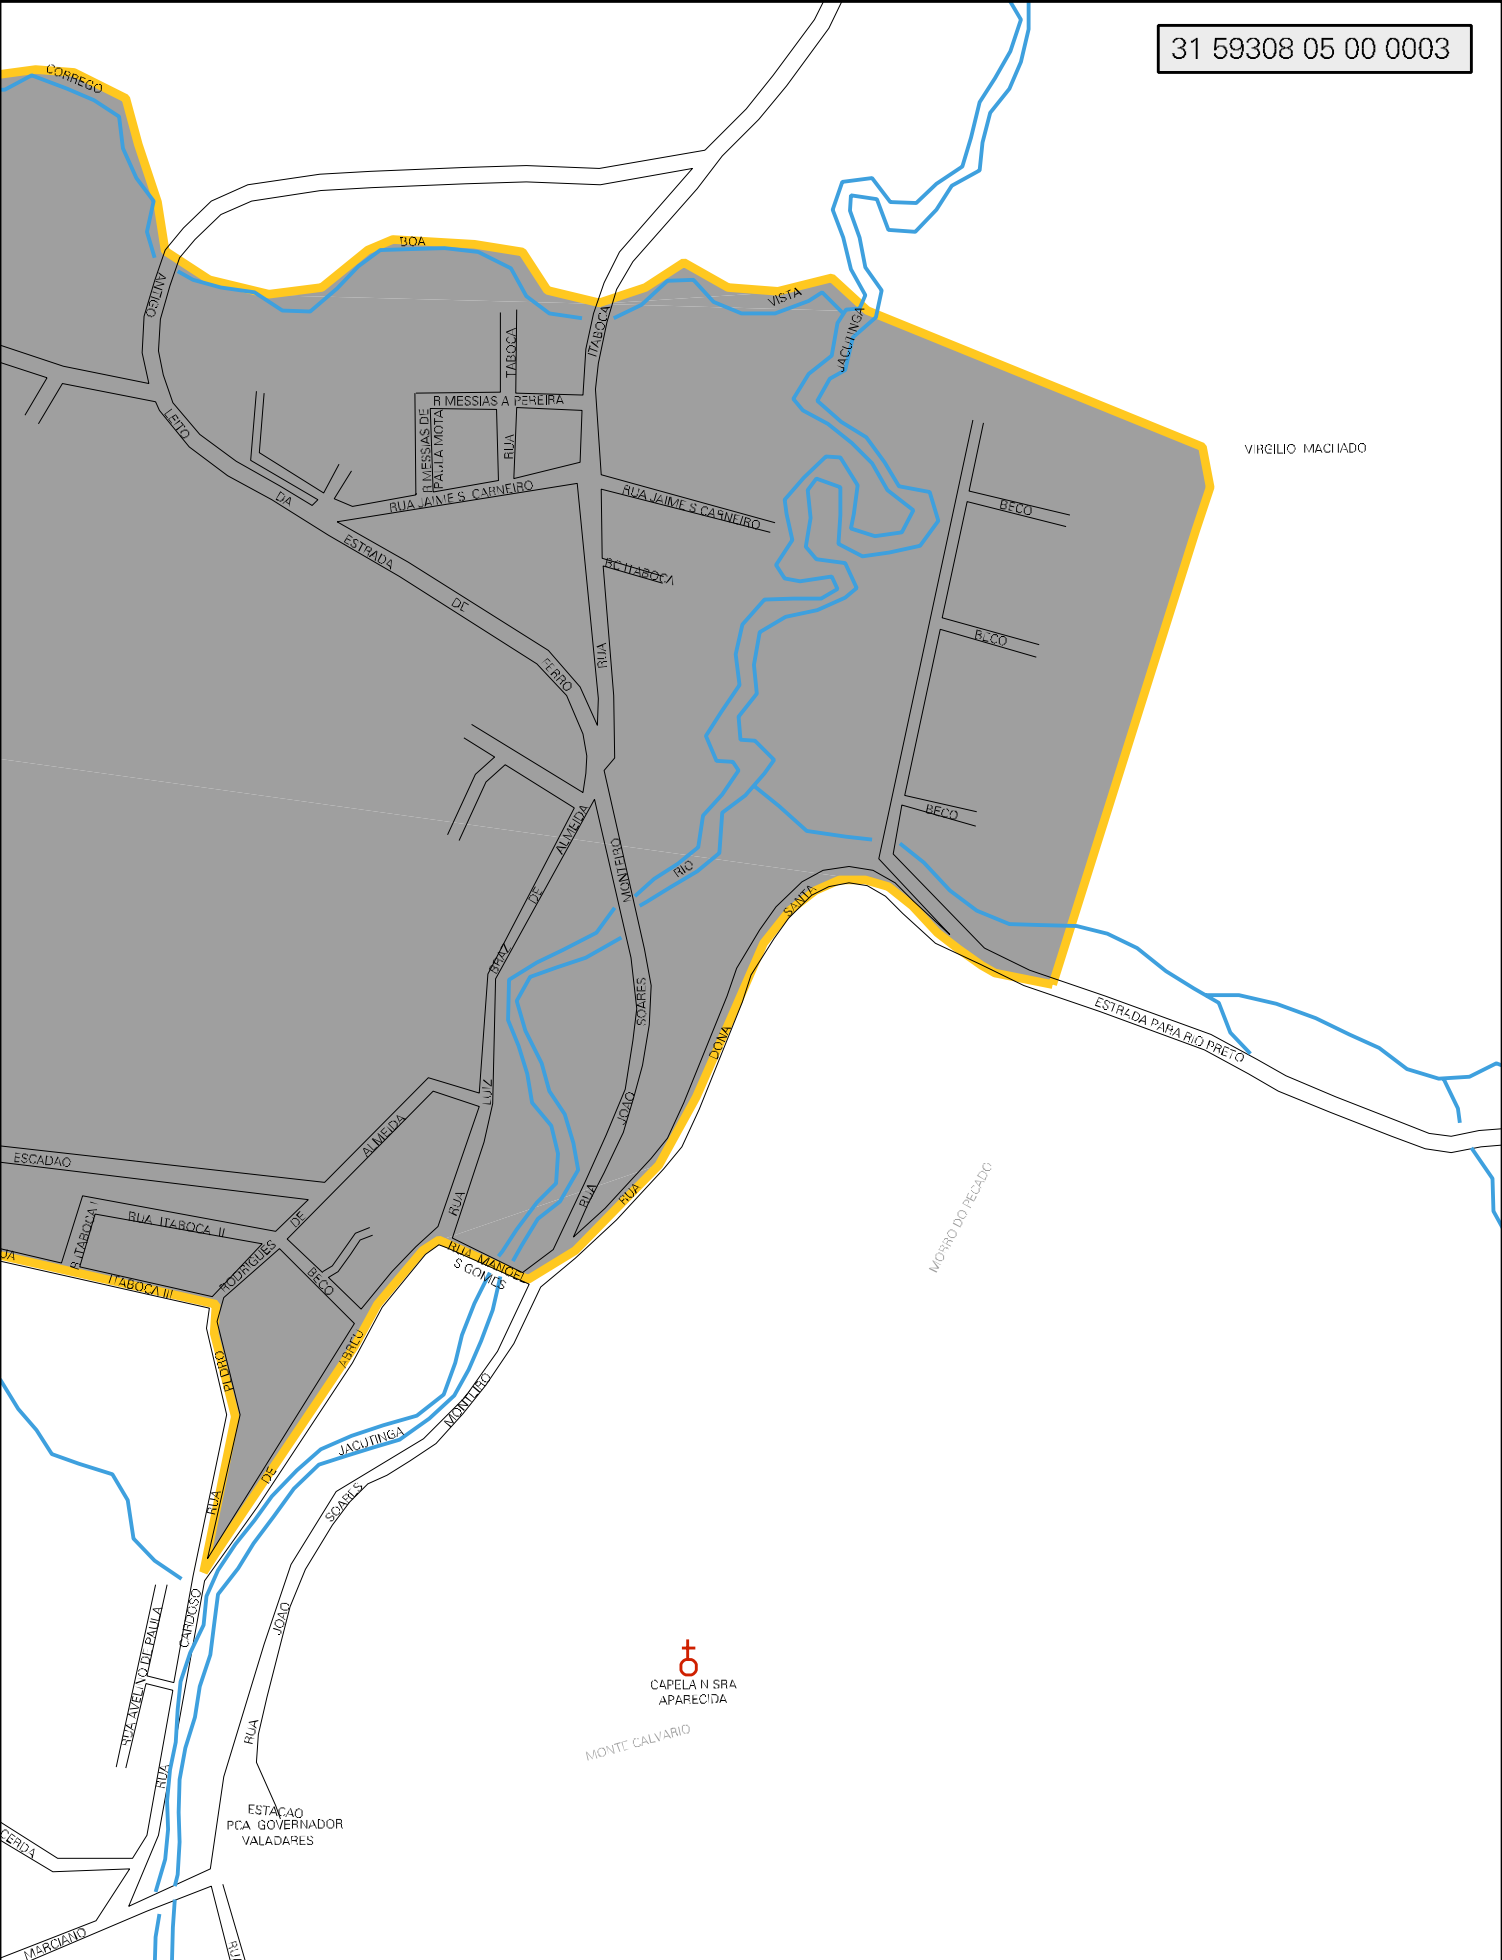

MUNICIPIO: 59308 - SANTA RITA DE JACUTINGA
 DISTRITO: 05 - SANTA RITA DE JACUTINGA
 SUBDISTRITO: 00
 SETOR: 0003 SITUACAO: 10

VIRILIO MACIADO

☩
CAPELA N SRA
APARECIDA

MONTE CALVARIO

ESTACAO
PCA GOVERNADOR
VALADARES