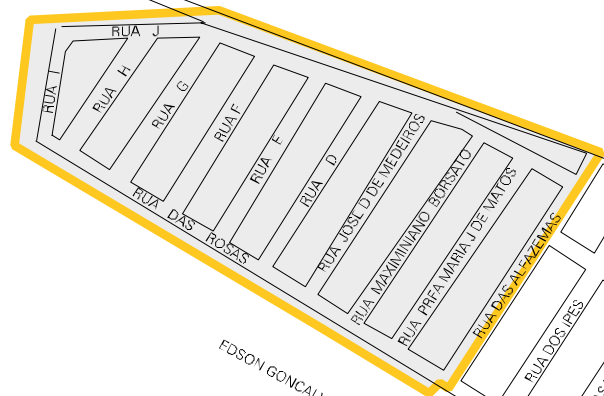

SAO SEBASTIAO DA BELA VISTA

MUNICIPIO: 59605 - SANTA RITA DO SAPUCAÍ  
DISTRITO: 05 - SANTA RITA DO SAPUCAÍ  
SUBDISTRITO: 00  
SETOR: 0038 SITUACAO: 10

ESTADO DE MINAS GERAIS  
MAPA DE SETOR URBANO - MSU  
ESCALA: 1 : 4759