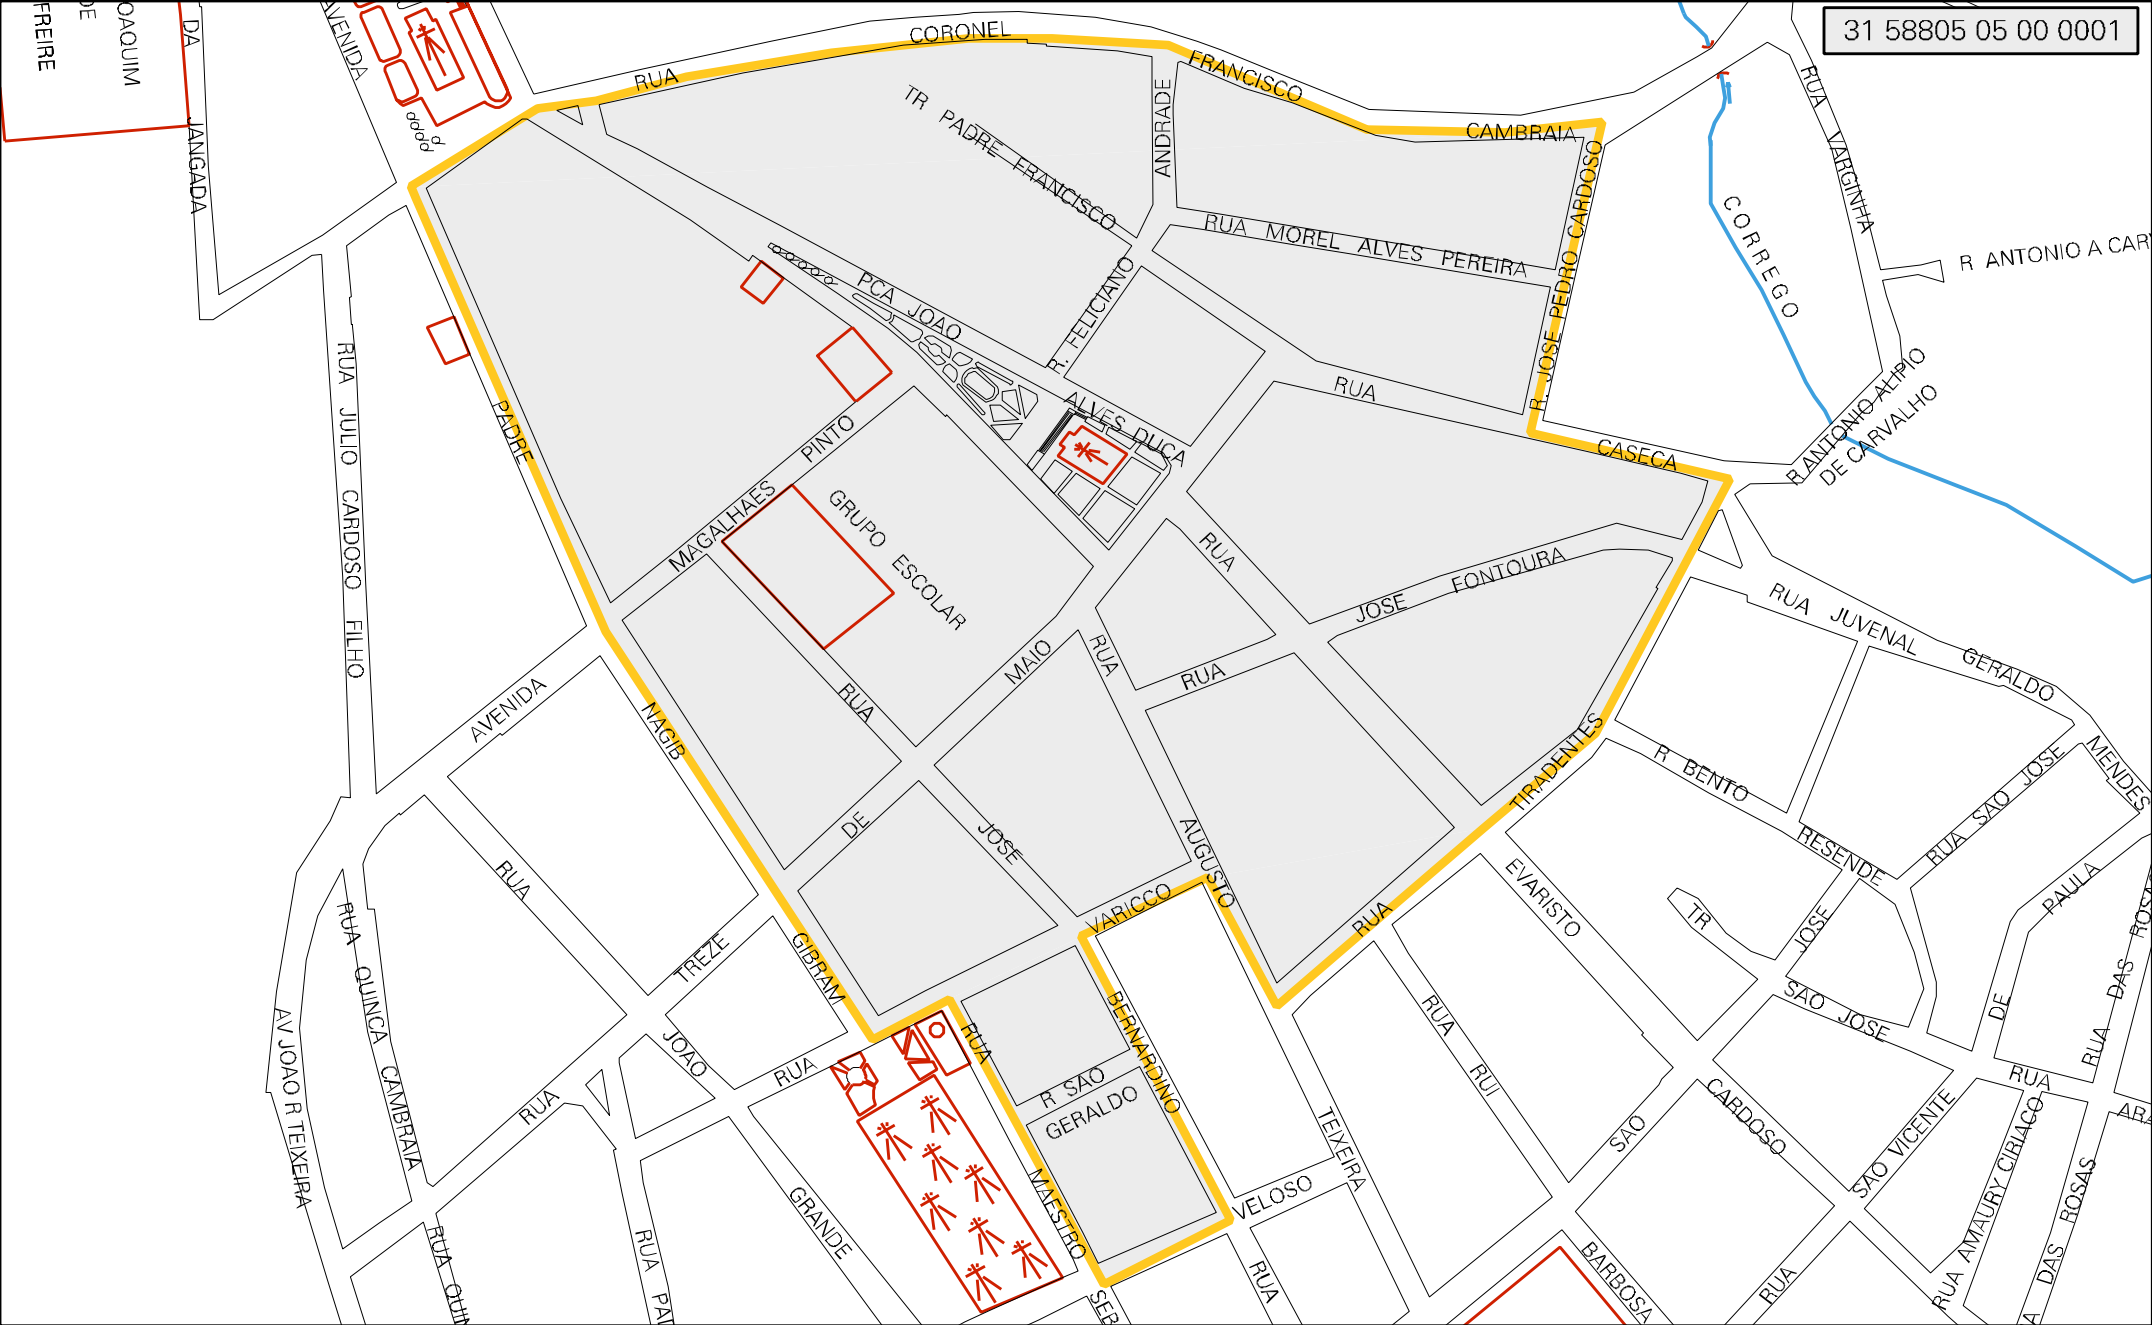

31 58805 05 00 0001

MUNICIPIO: 58805 - SANTANA DO JACARÉ
 DISTRITO: 05 - SANTANA DO JACARÉ
 SUBDISTRITO: 00
 SETOR: 0001 SITUACAO: 10

ESTADO DE MINAS GERAIS
 MAPA DE SETOR URBANO - MSU
 ESCALA: 1 : 3200