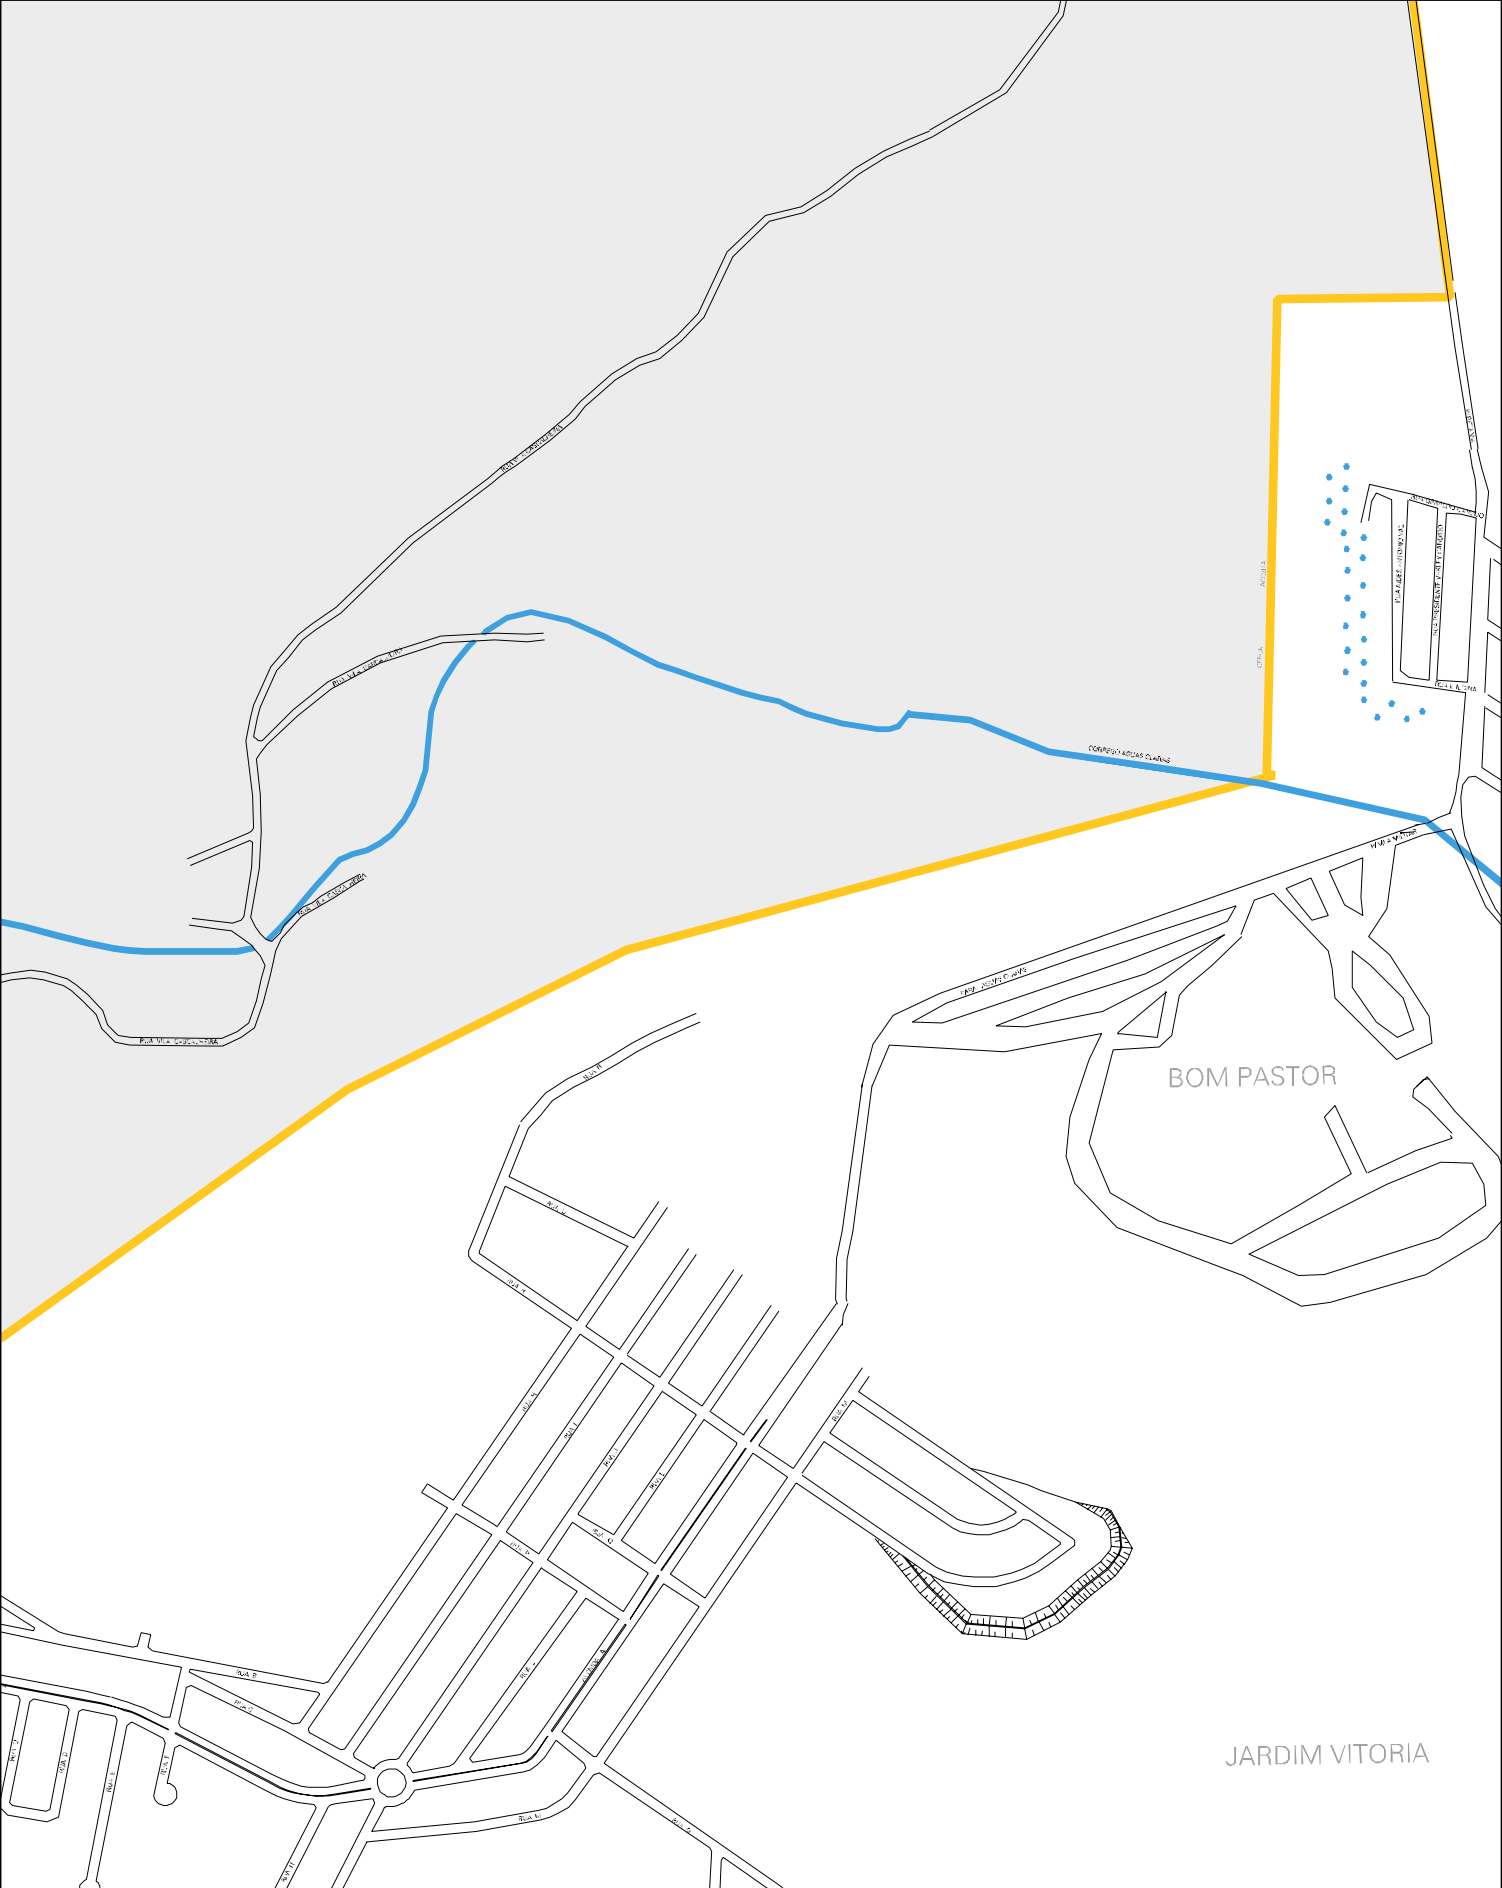

MUNICIPIO: 58953 - SANTANA DO PARAÍSO

DISTRITO: 05 - SANTANA DO PARAÍSO

SUBDISTRITO: 00

SETOR: 0030 SITUACAO: 40

ESTADO DE MINAS GERAIS
MAPA DE SETOR URBANO - MSU
ESCALA: 1 : 7552