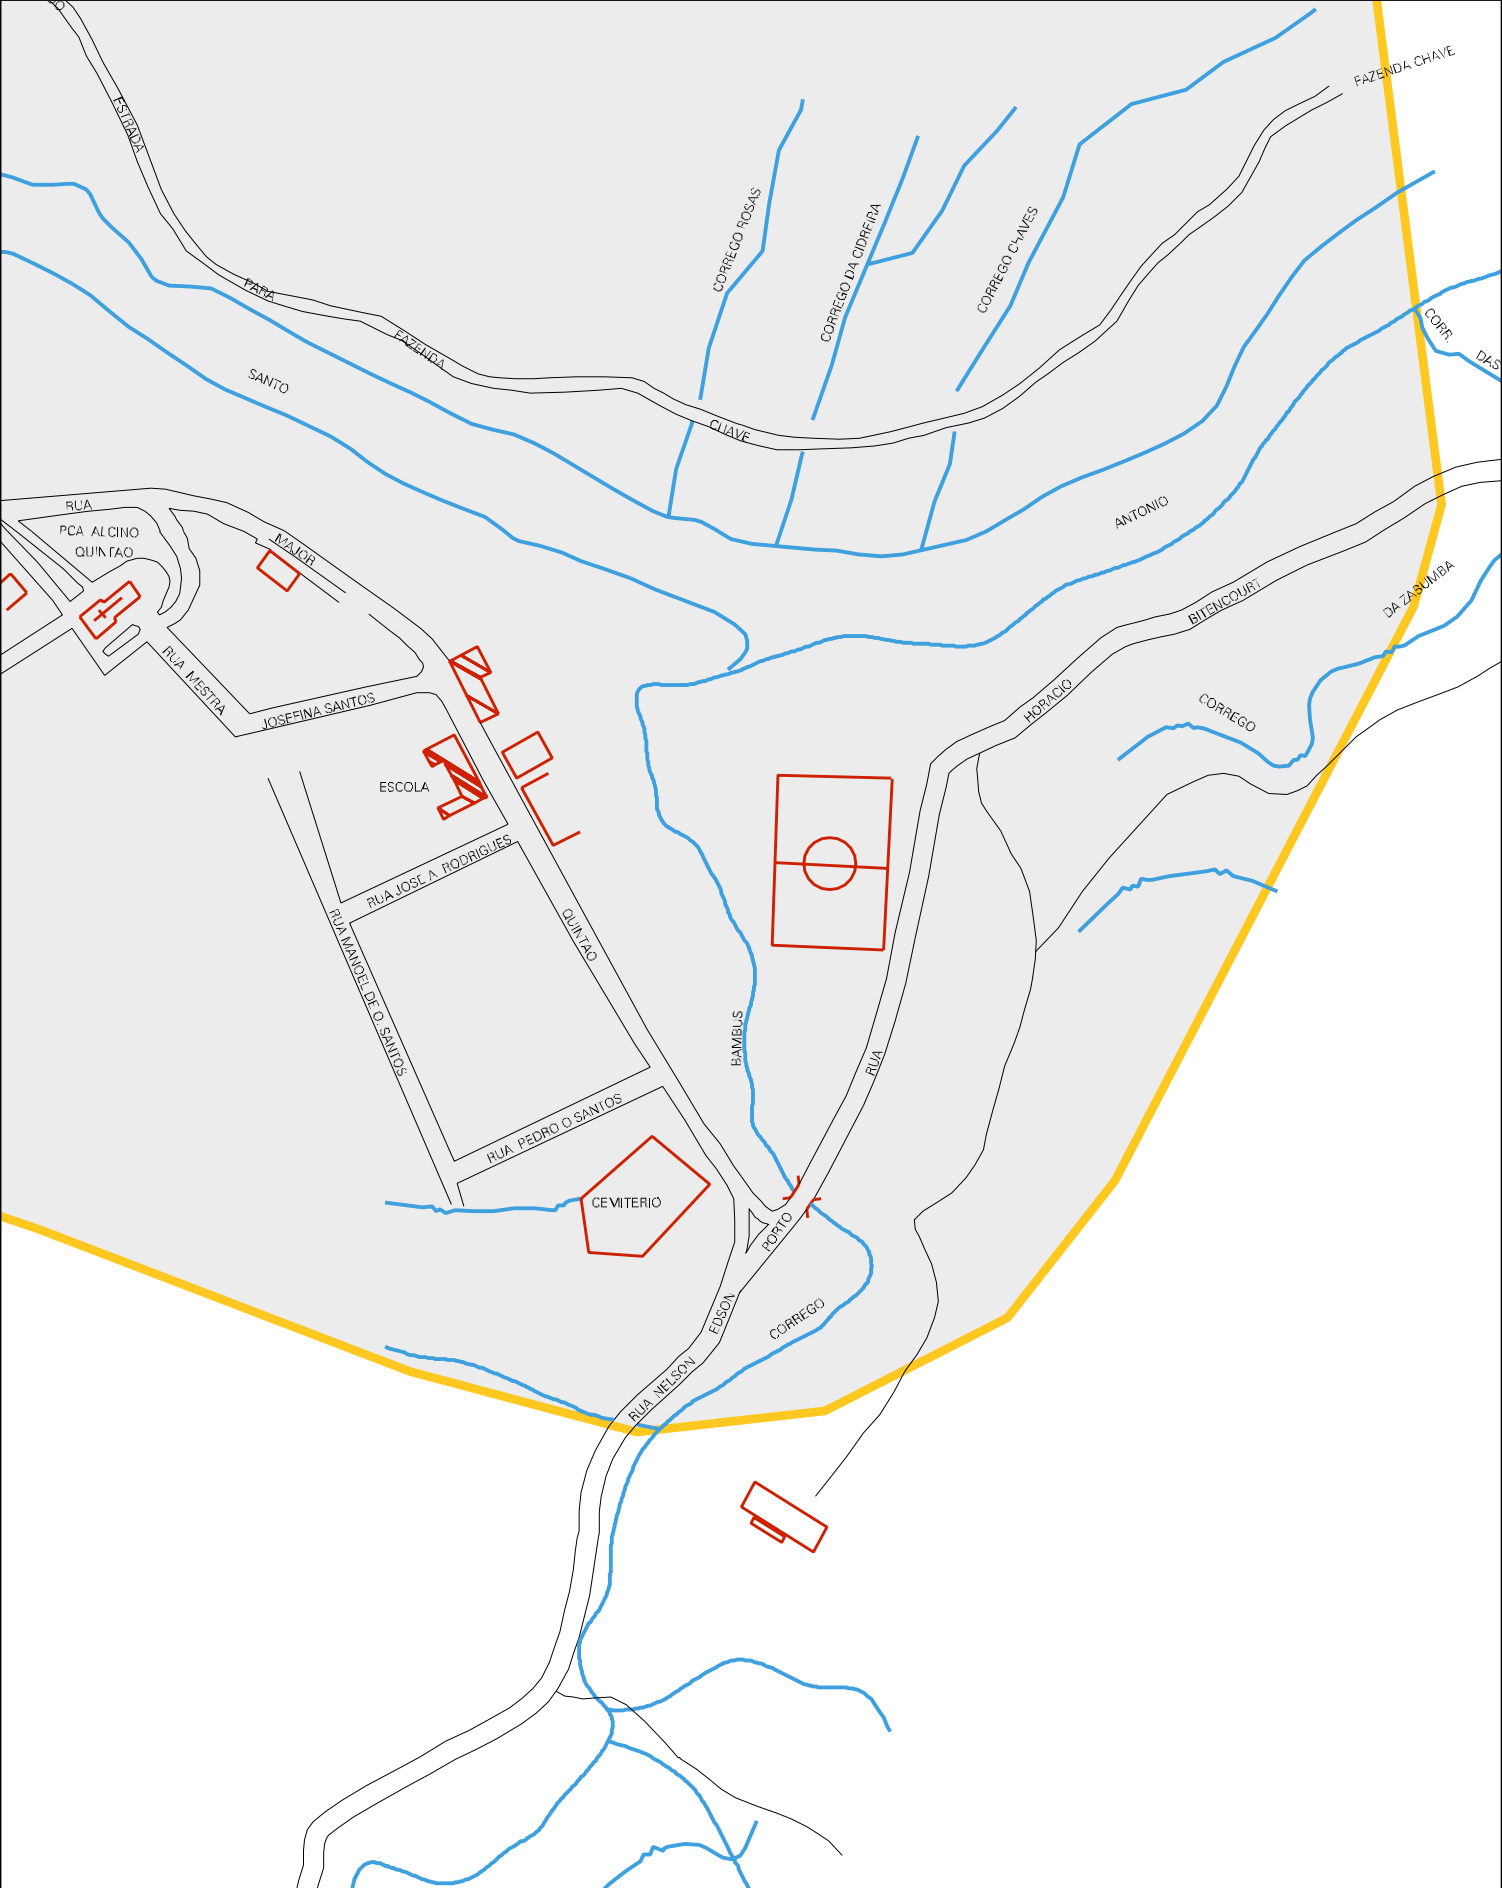

CORREGO SUJO

FAZ E VELHO

CAPELA N. SRA. APARECIDA
RUA BENEDITO G. DE PAULA

HACIR LAGES

QUARTE NETO

RUA JOAO PAULO DE ANDRADE

RIO

R. CRUZES

RUA JOAQUIM

RUA JOAQUIM

RUA

DAMAZO JANUARIO

ESPIGAO

P/ CONCEICAO DO MATO DENTRO

ROSAS

ALTO DA CIDREIRA

ALTO DA CIDREIRA

MATO DA
CHACARA

RUA DARCIO DE OLIVEIRA QUINTAO

RUA BENITO ORRIBERO DE ABAIXO

RUA JOSÉ DE SOUZA GOMES

RUA SILESTRE COSTI LAF

RUA VALDIR ALVARENGA QUINTAO

ALTO DO CRUZEIRO

ESTADO DE MINAS GERAIS
MAPA DE SETOR URBANO - MSU
ESCALA: 1 : 3758