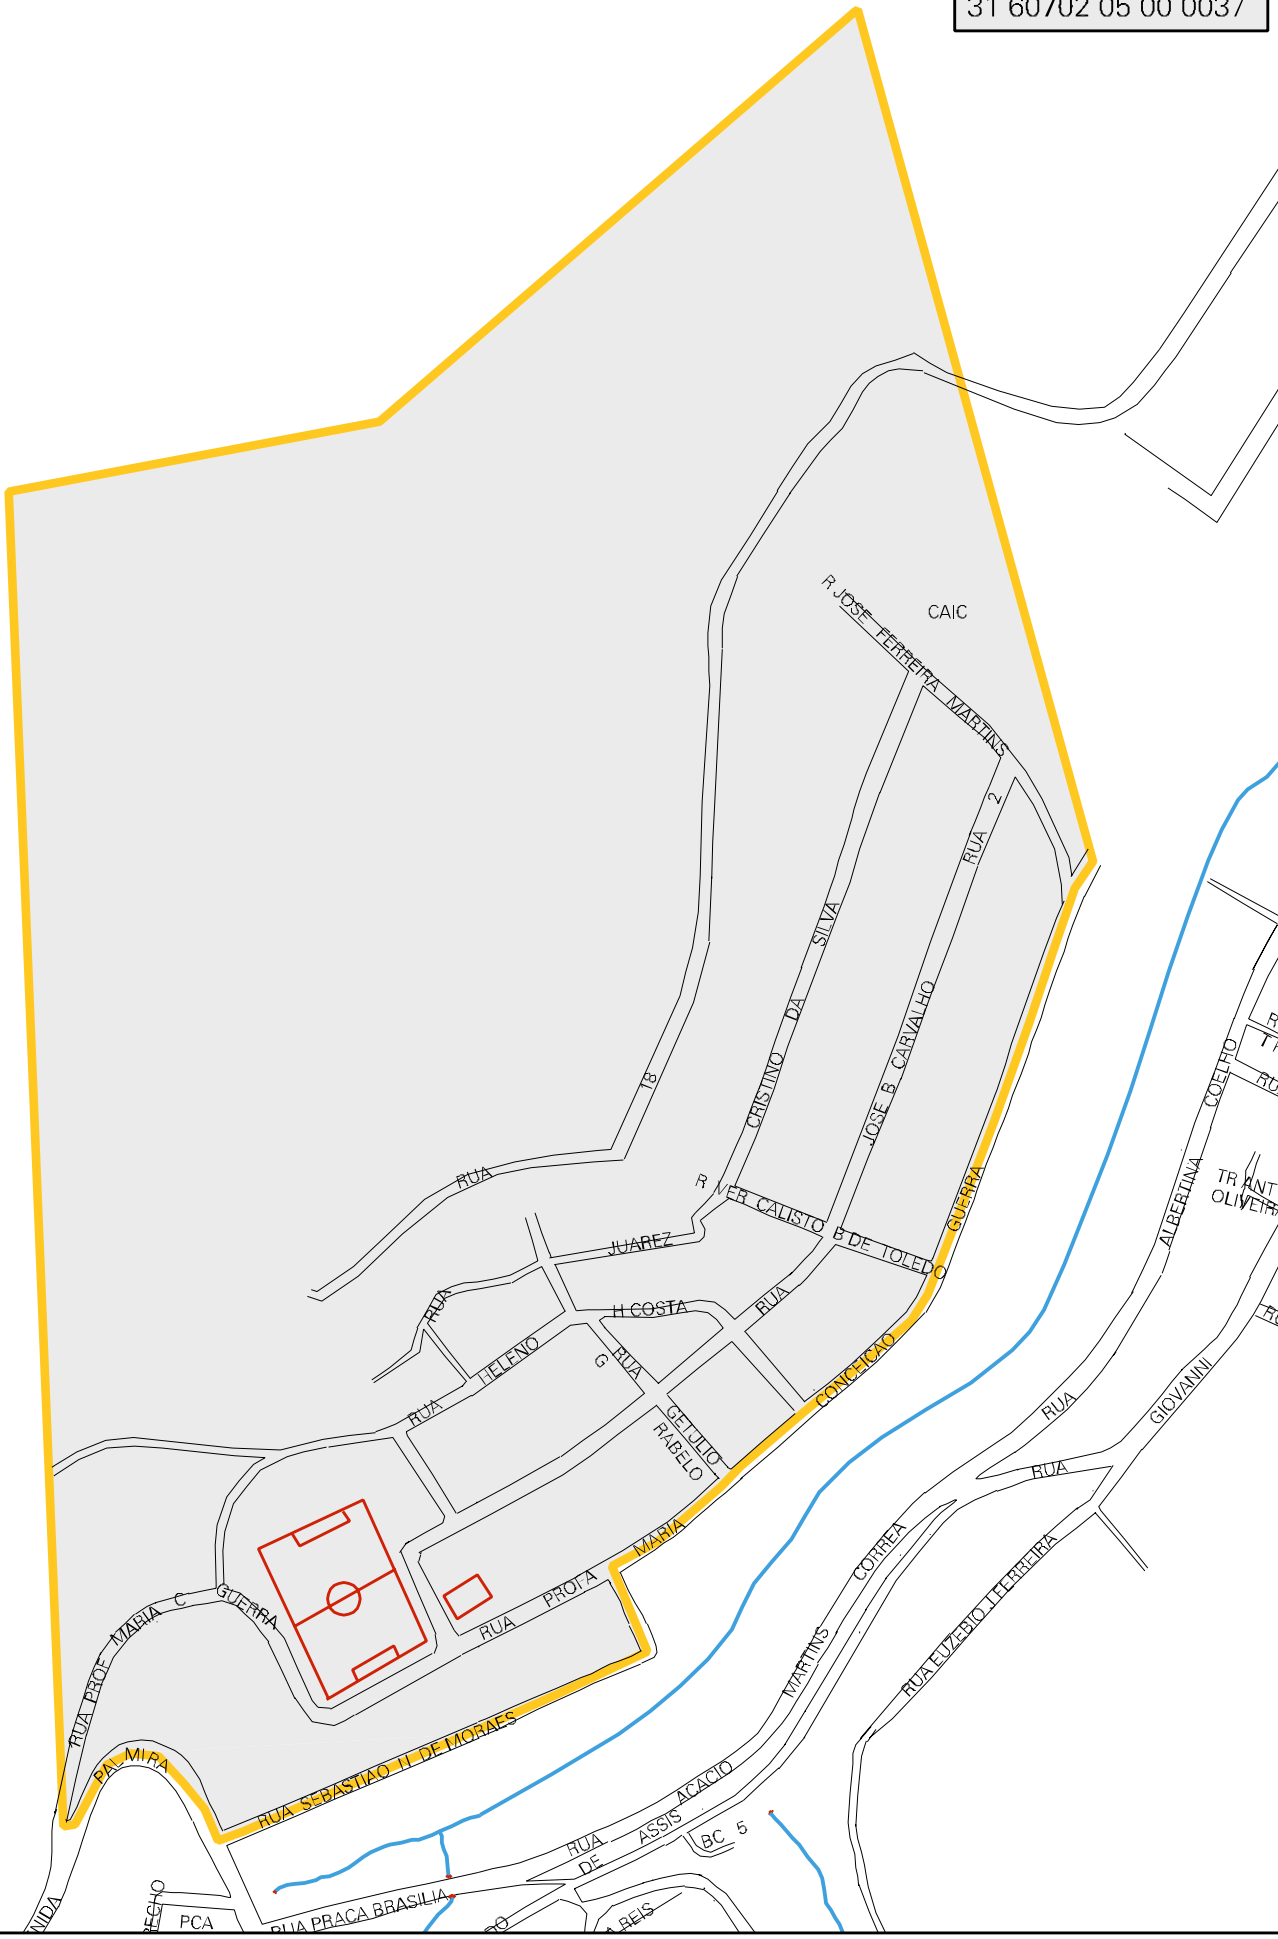

MORAES

MUNICIPIO: 60702 - SANTOS DUMONT  
 DISTRITO: 05 - SANTOS DUMONT  
 SUBDISTRITO: 00  
 SETOR: 0037 SITUACAO: 10

ESTADO DE MINAS GERAIS  
 MAPA DE SETOR URBANO - MSU  
 ESCALA: 1 : 3882