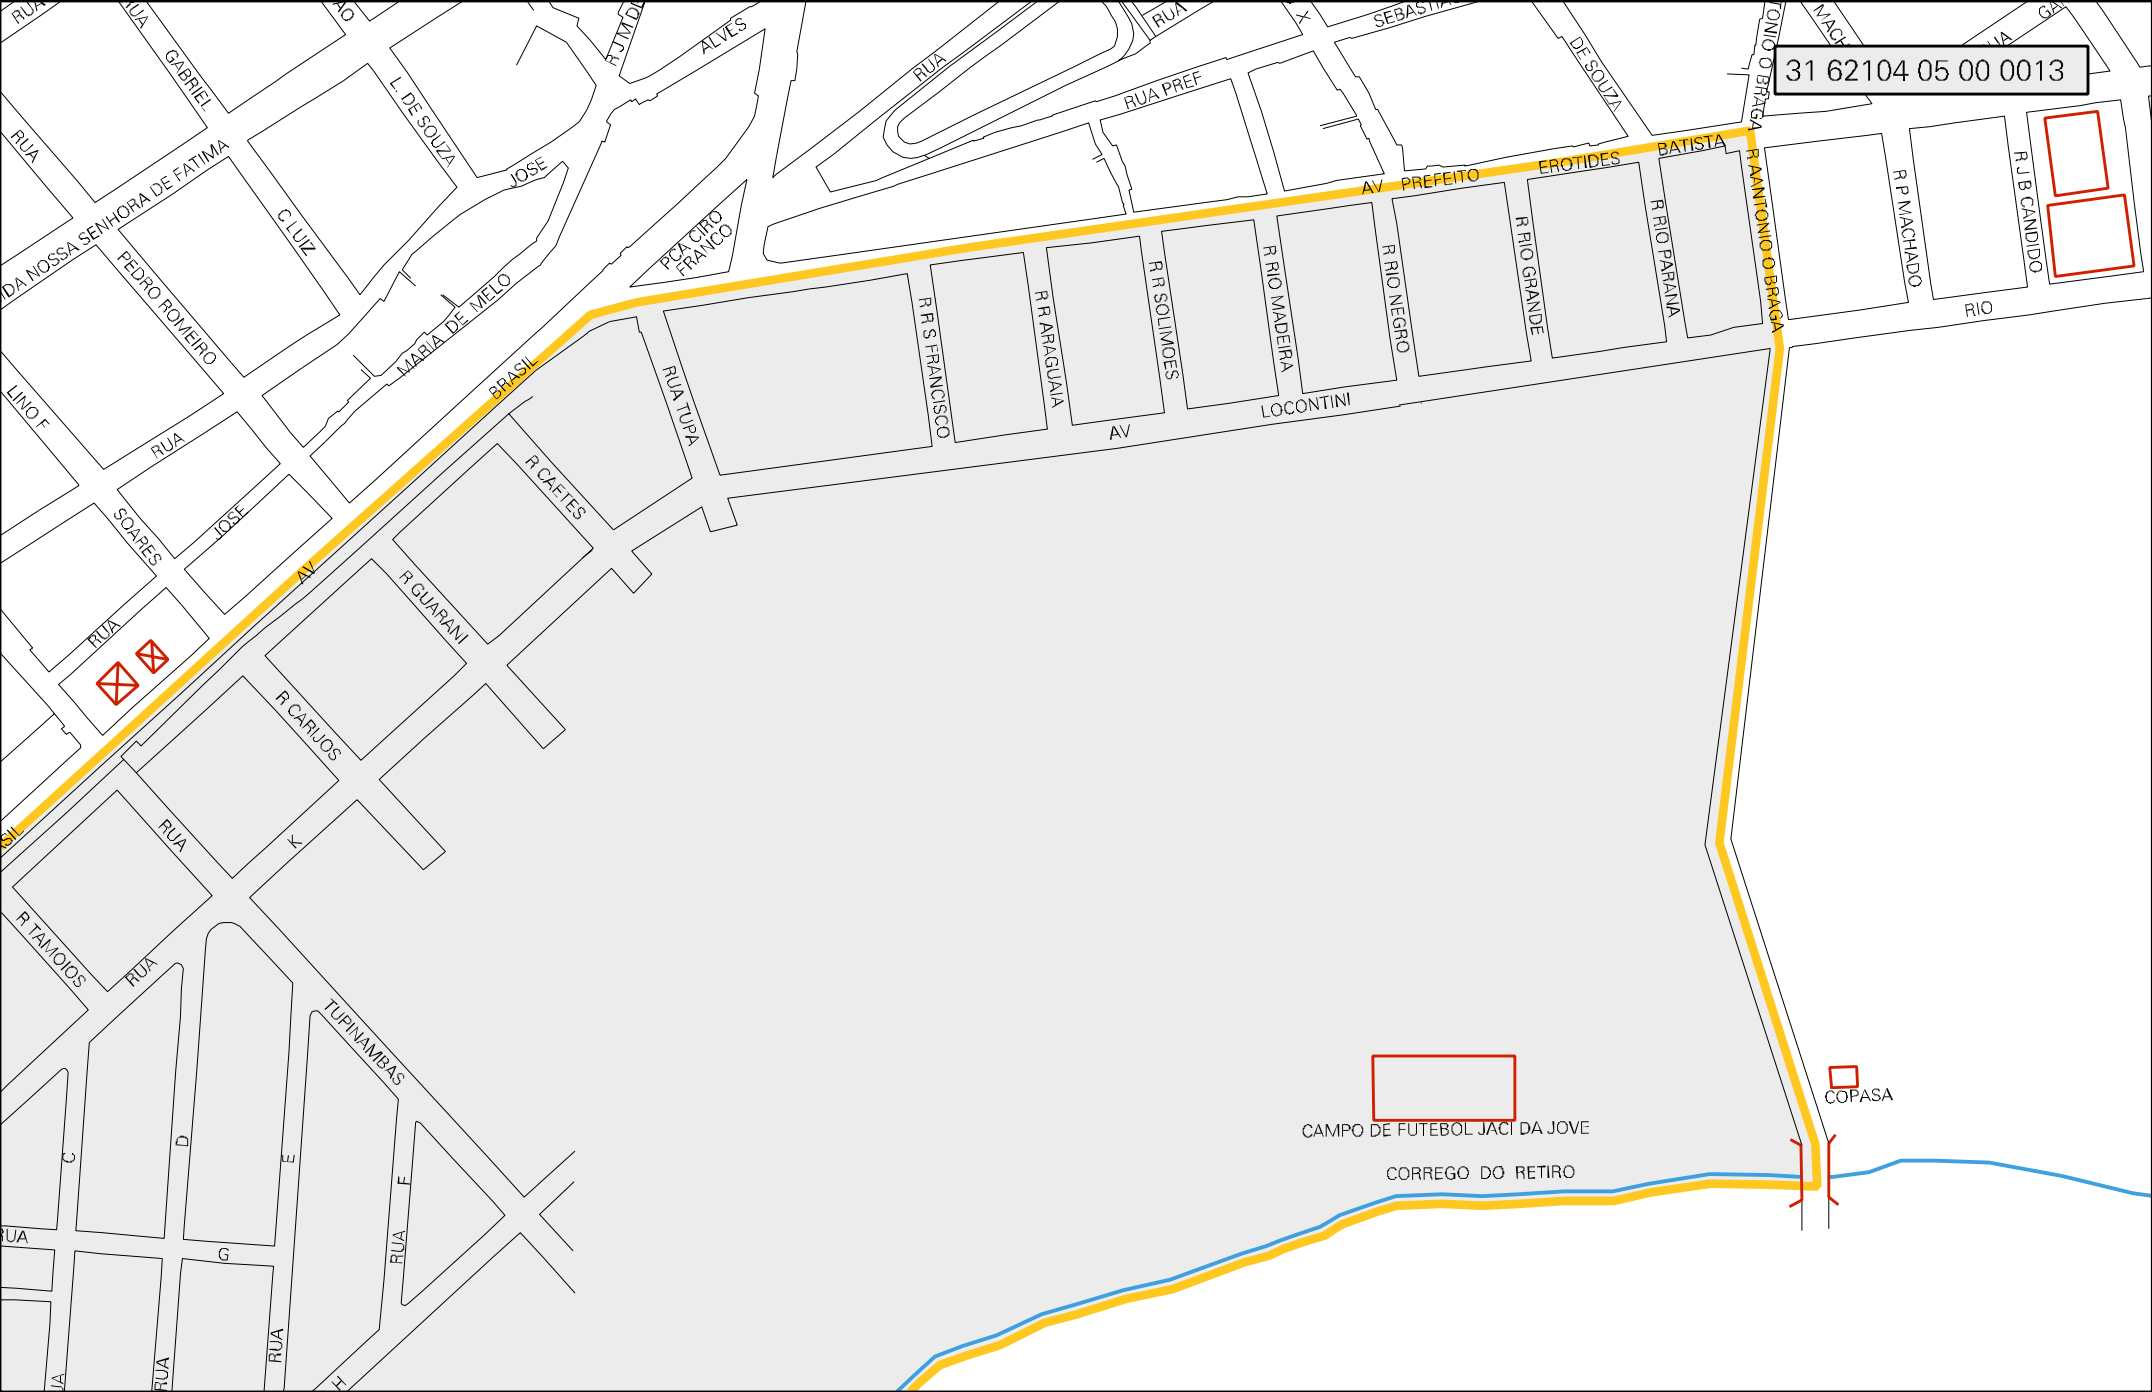

31 62104 05 00 0013

CAMPO DE FUTEBOL JACI DA JOVE

CORREGO DO RETIRO

COPASA