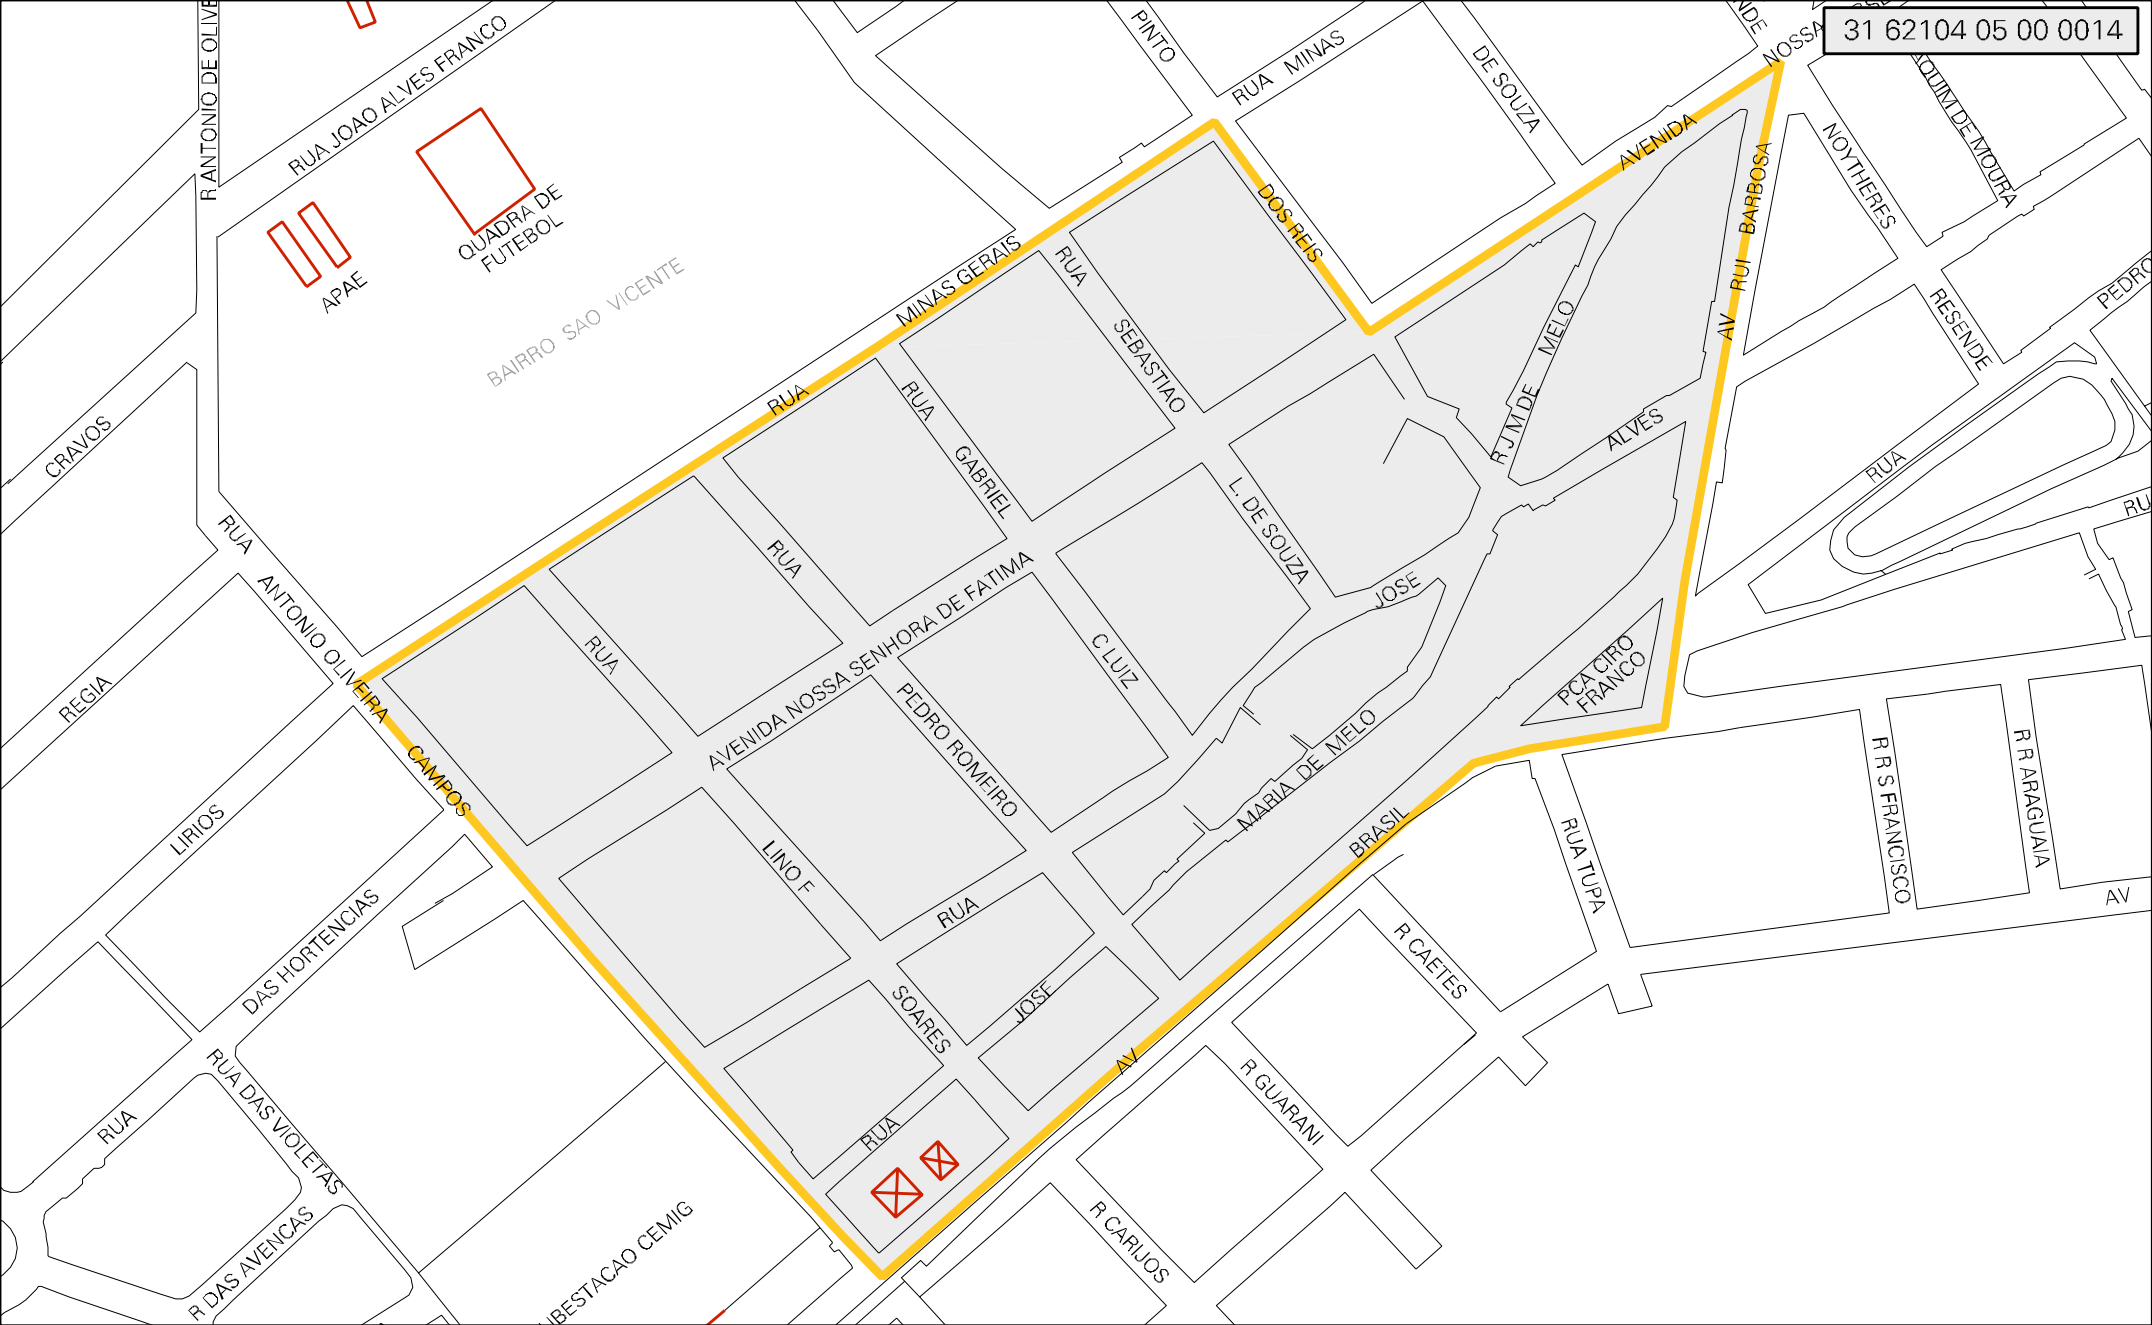

31 62104 05 00 0014

MUNICIPIO: 62104 - SÃO GOTARDO
 DISTRITO: 05 - SÃO GOTARDO
 SUBDISTRITO: 00
 SETOR: 0014 SITUACAO: 10
 BAIRRO: 007 - SÃO VICENTE

ESTADO DE MINAS GERAIS
 MAPA DE SETOR URBANO - MSU
 ESCALA: 1 : 3288