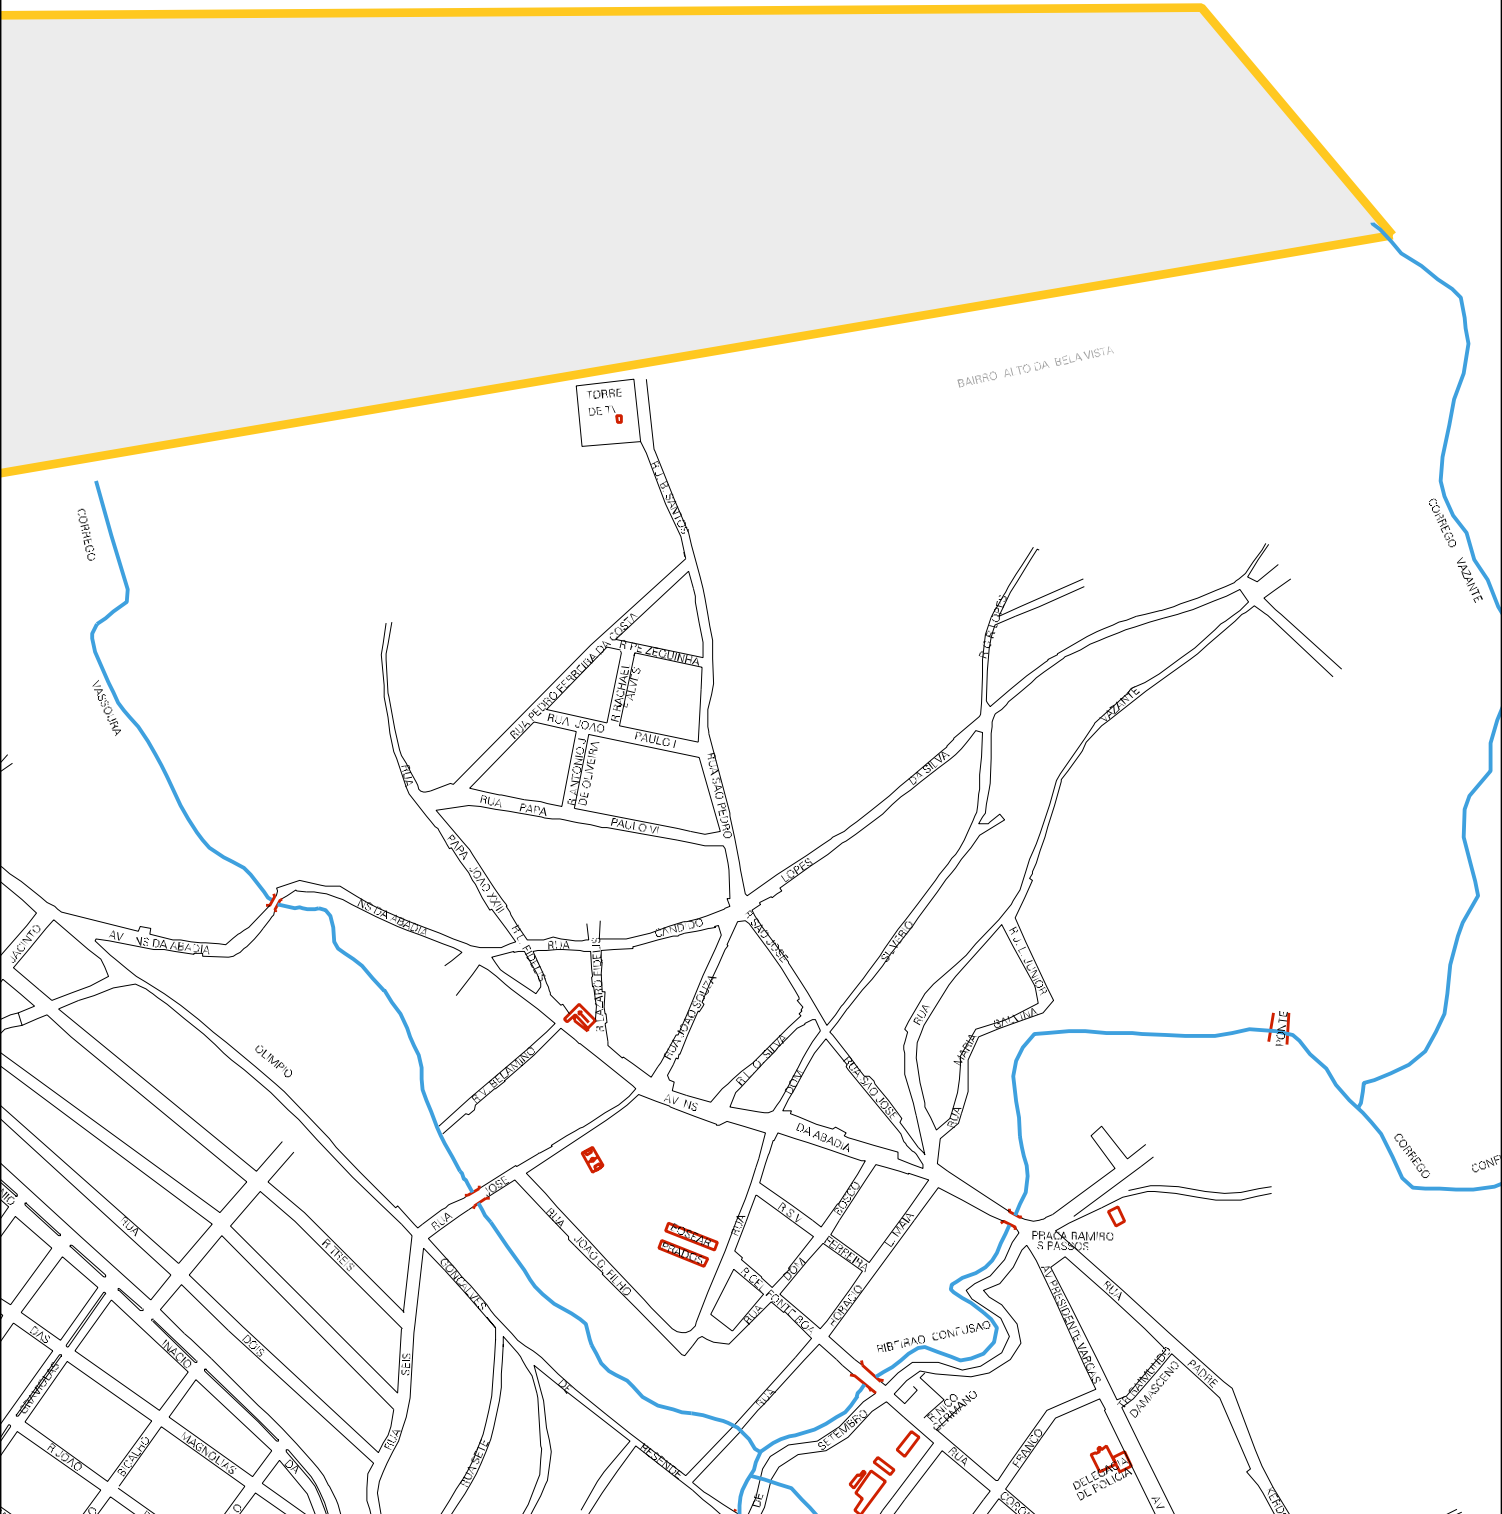

CENSO AGROPECUARIO 2006  
CONTAGEM DA POPULAÇÃO 2007

MUNICIPIO: 62104 - SÃO GOTARDO

DISTRITO: 05 - SÃO GOTARDO

SUBDISTRITO: 00

SETOR: 0031 SITUAÇÃO: 20

SERRADA DO CHAPADÃO

CROTA DO CHAPADÃO

ESTADO DE MINAS GERAIS  
 MAPA DE SETOR URBANO - MSU  
 ESCALA: 1 : 6259