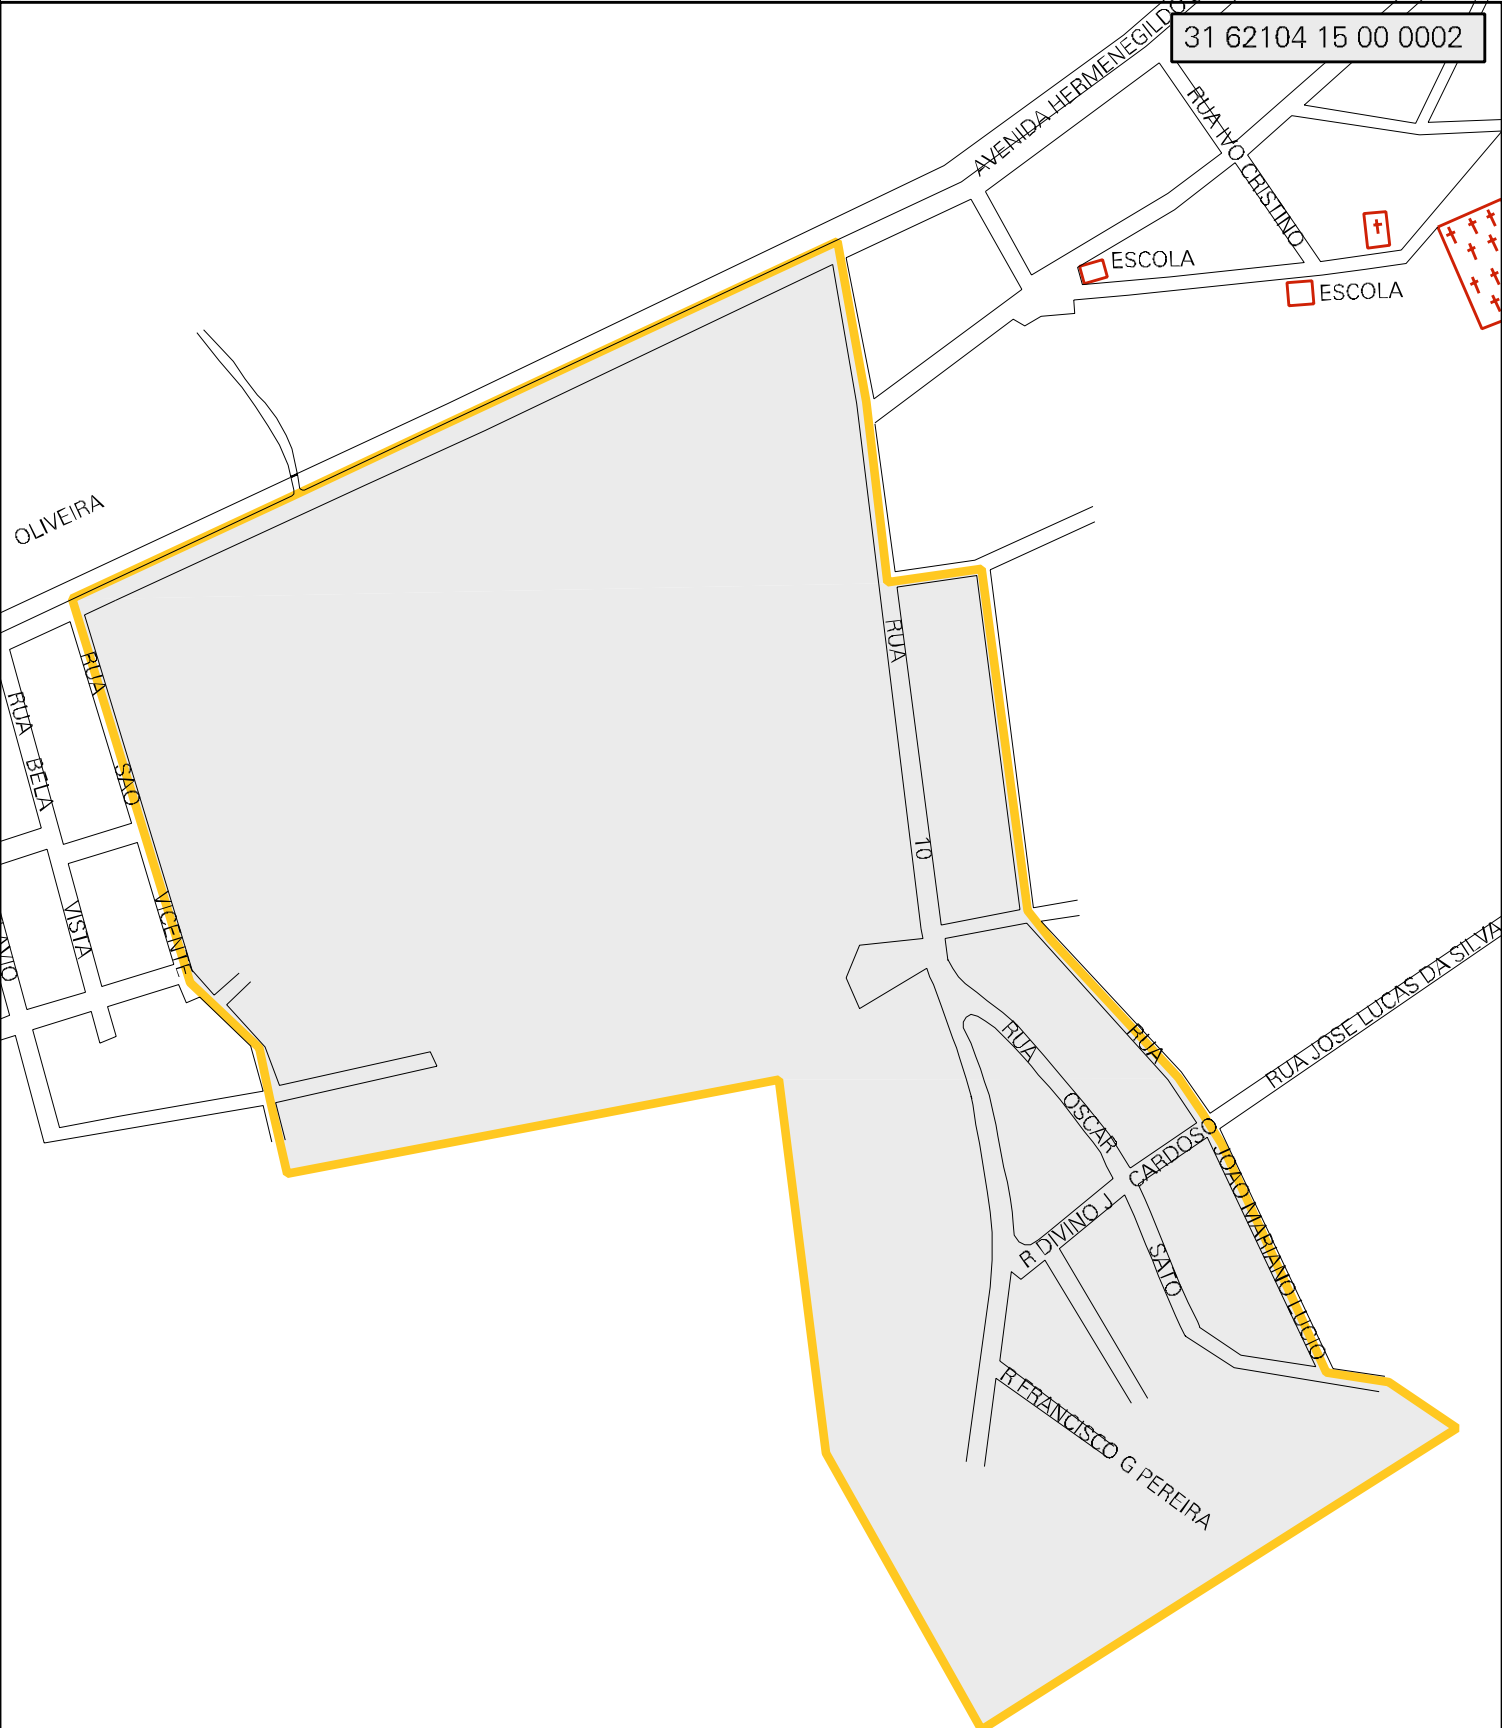

31 62104 15 00 0002

MUNICIPIO: 62104 - SÃO GOTARDO
DISTRITO: 15 - GUARDA DOS FERREIROS
SUBDISTRITO: 00
SETOR: 0002 SITUACAO: 10

ESTADO DE MINAS GERAIS
MAPA DE SETOR URBANO - MSU
ESCALA: 1 : 4537