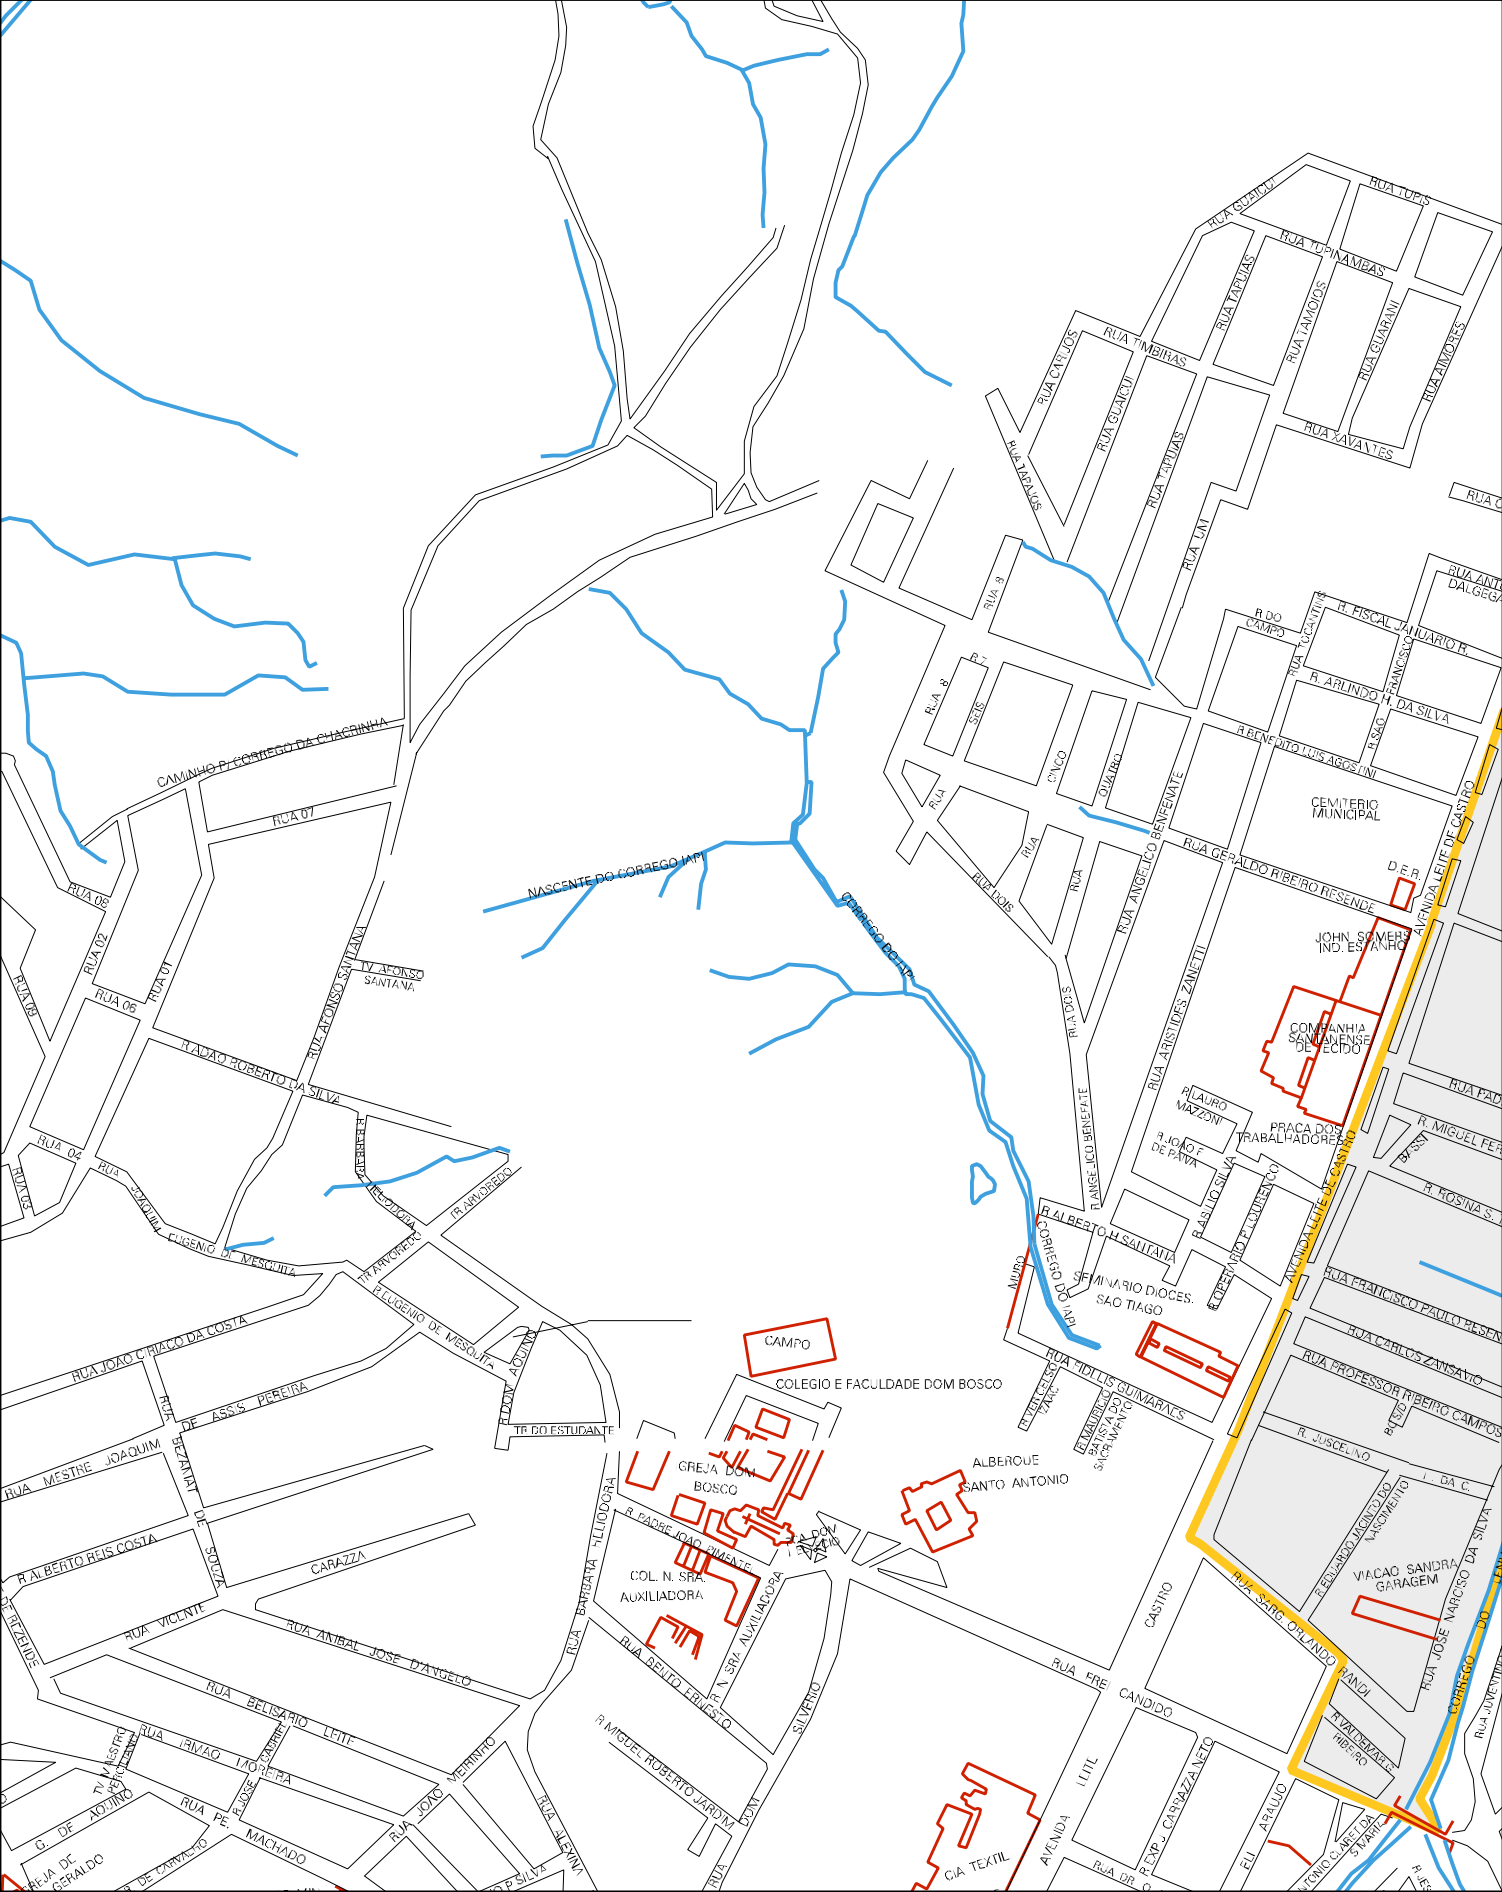

RIO DAS MORTES

RIBIPIRÃO SÃO FRANCISCO XAVIER

AVENIDA LEITE DE CASTRO

RIO

CENTRO COMUNITARIO DE
EDUCACAO CULTURAL E TRABALHO
PRES. TANCREDO NEVES

RIBIPIRÃO SÃO FRANCISCO XAVIER

MUNICIPIO: 62500 - SÃO JOÃO DEL REI
 DISTRITO: 05 - SÃO JOÃO DEL REI
 SUBDISTRITO: 00
 SETOR: 0025 SITUAÇÃO: 10
 BAIRRO: 003 - FÁBRICAS