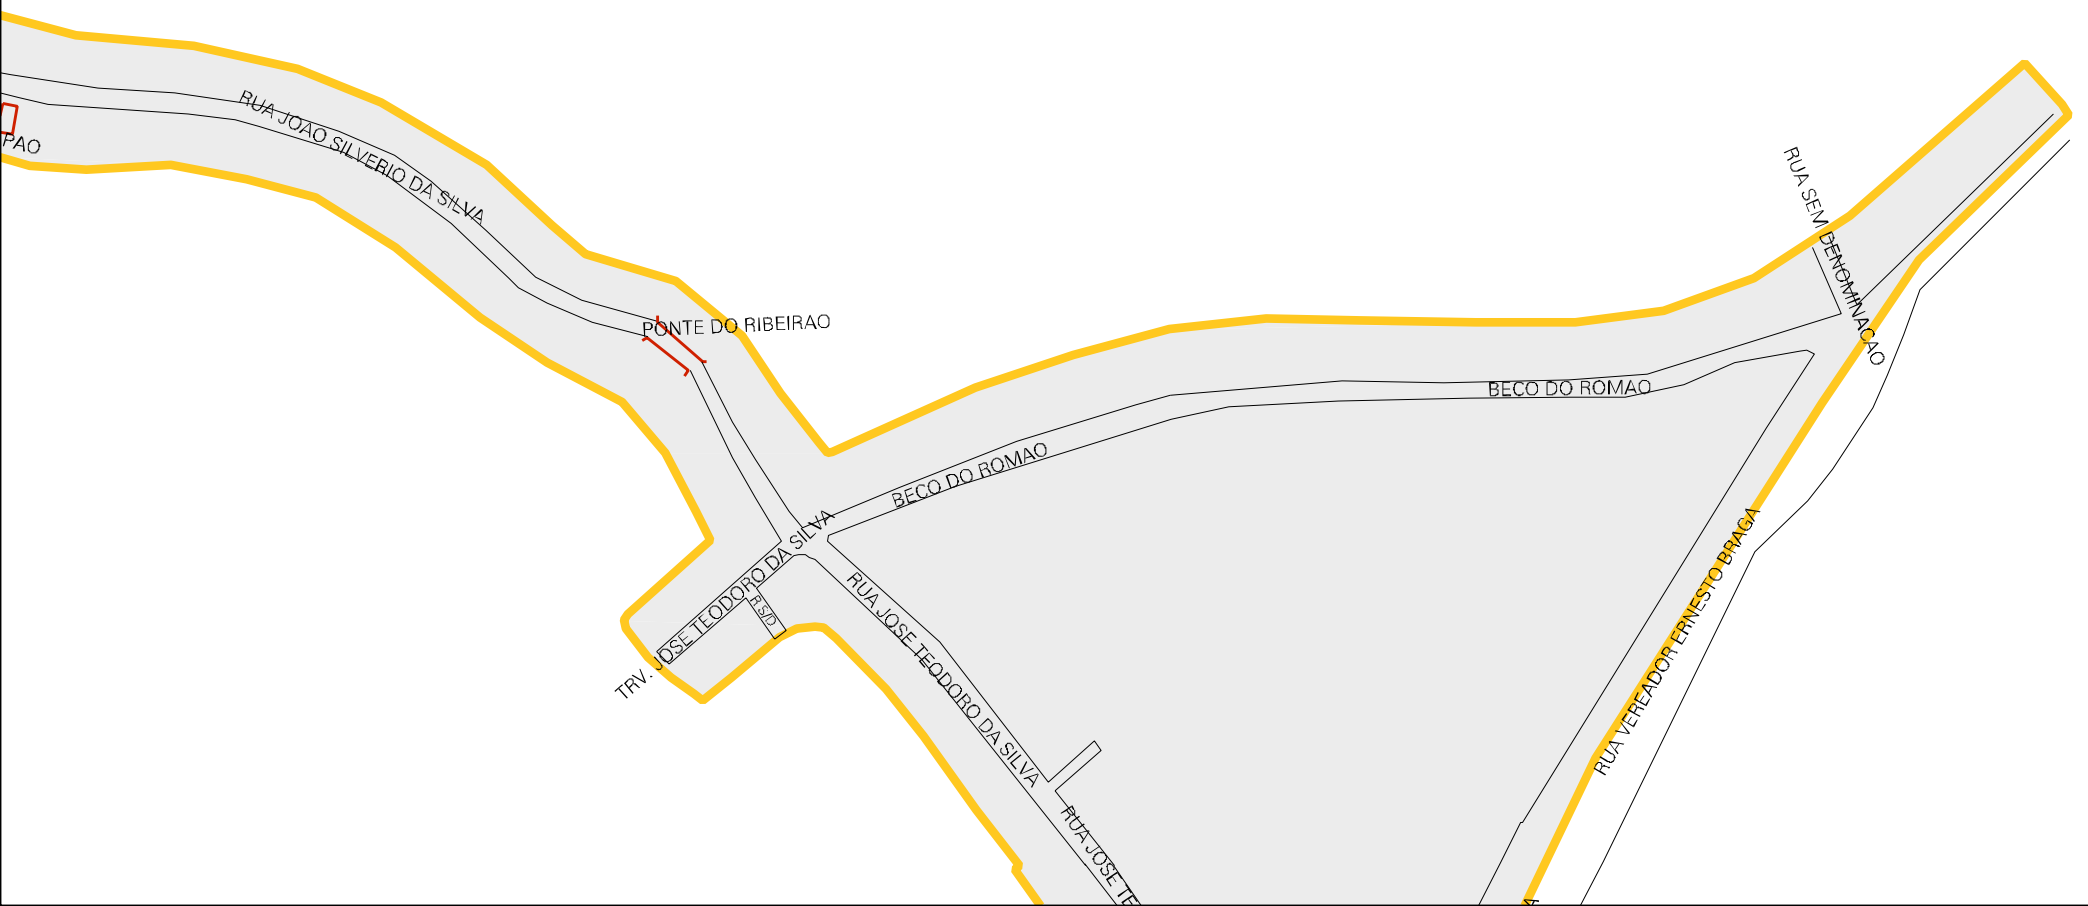

RUA JOAO SILVERIO DA SILVA

RUA JOAO SILVERIO DA SILVA

GAR

MUNICIPIO: 62500 - SÃO JOÃO DEL REI
DISTRITO: 25 - RIO DAS MORTES
SUBDISTRITO: 00
SETOR: 0002 SITUACAO: 10